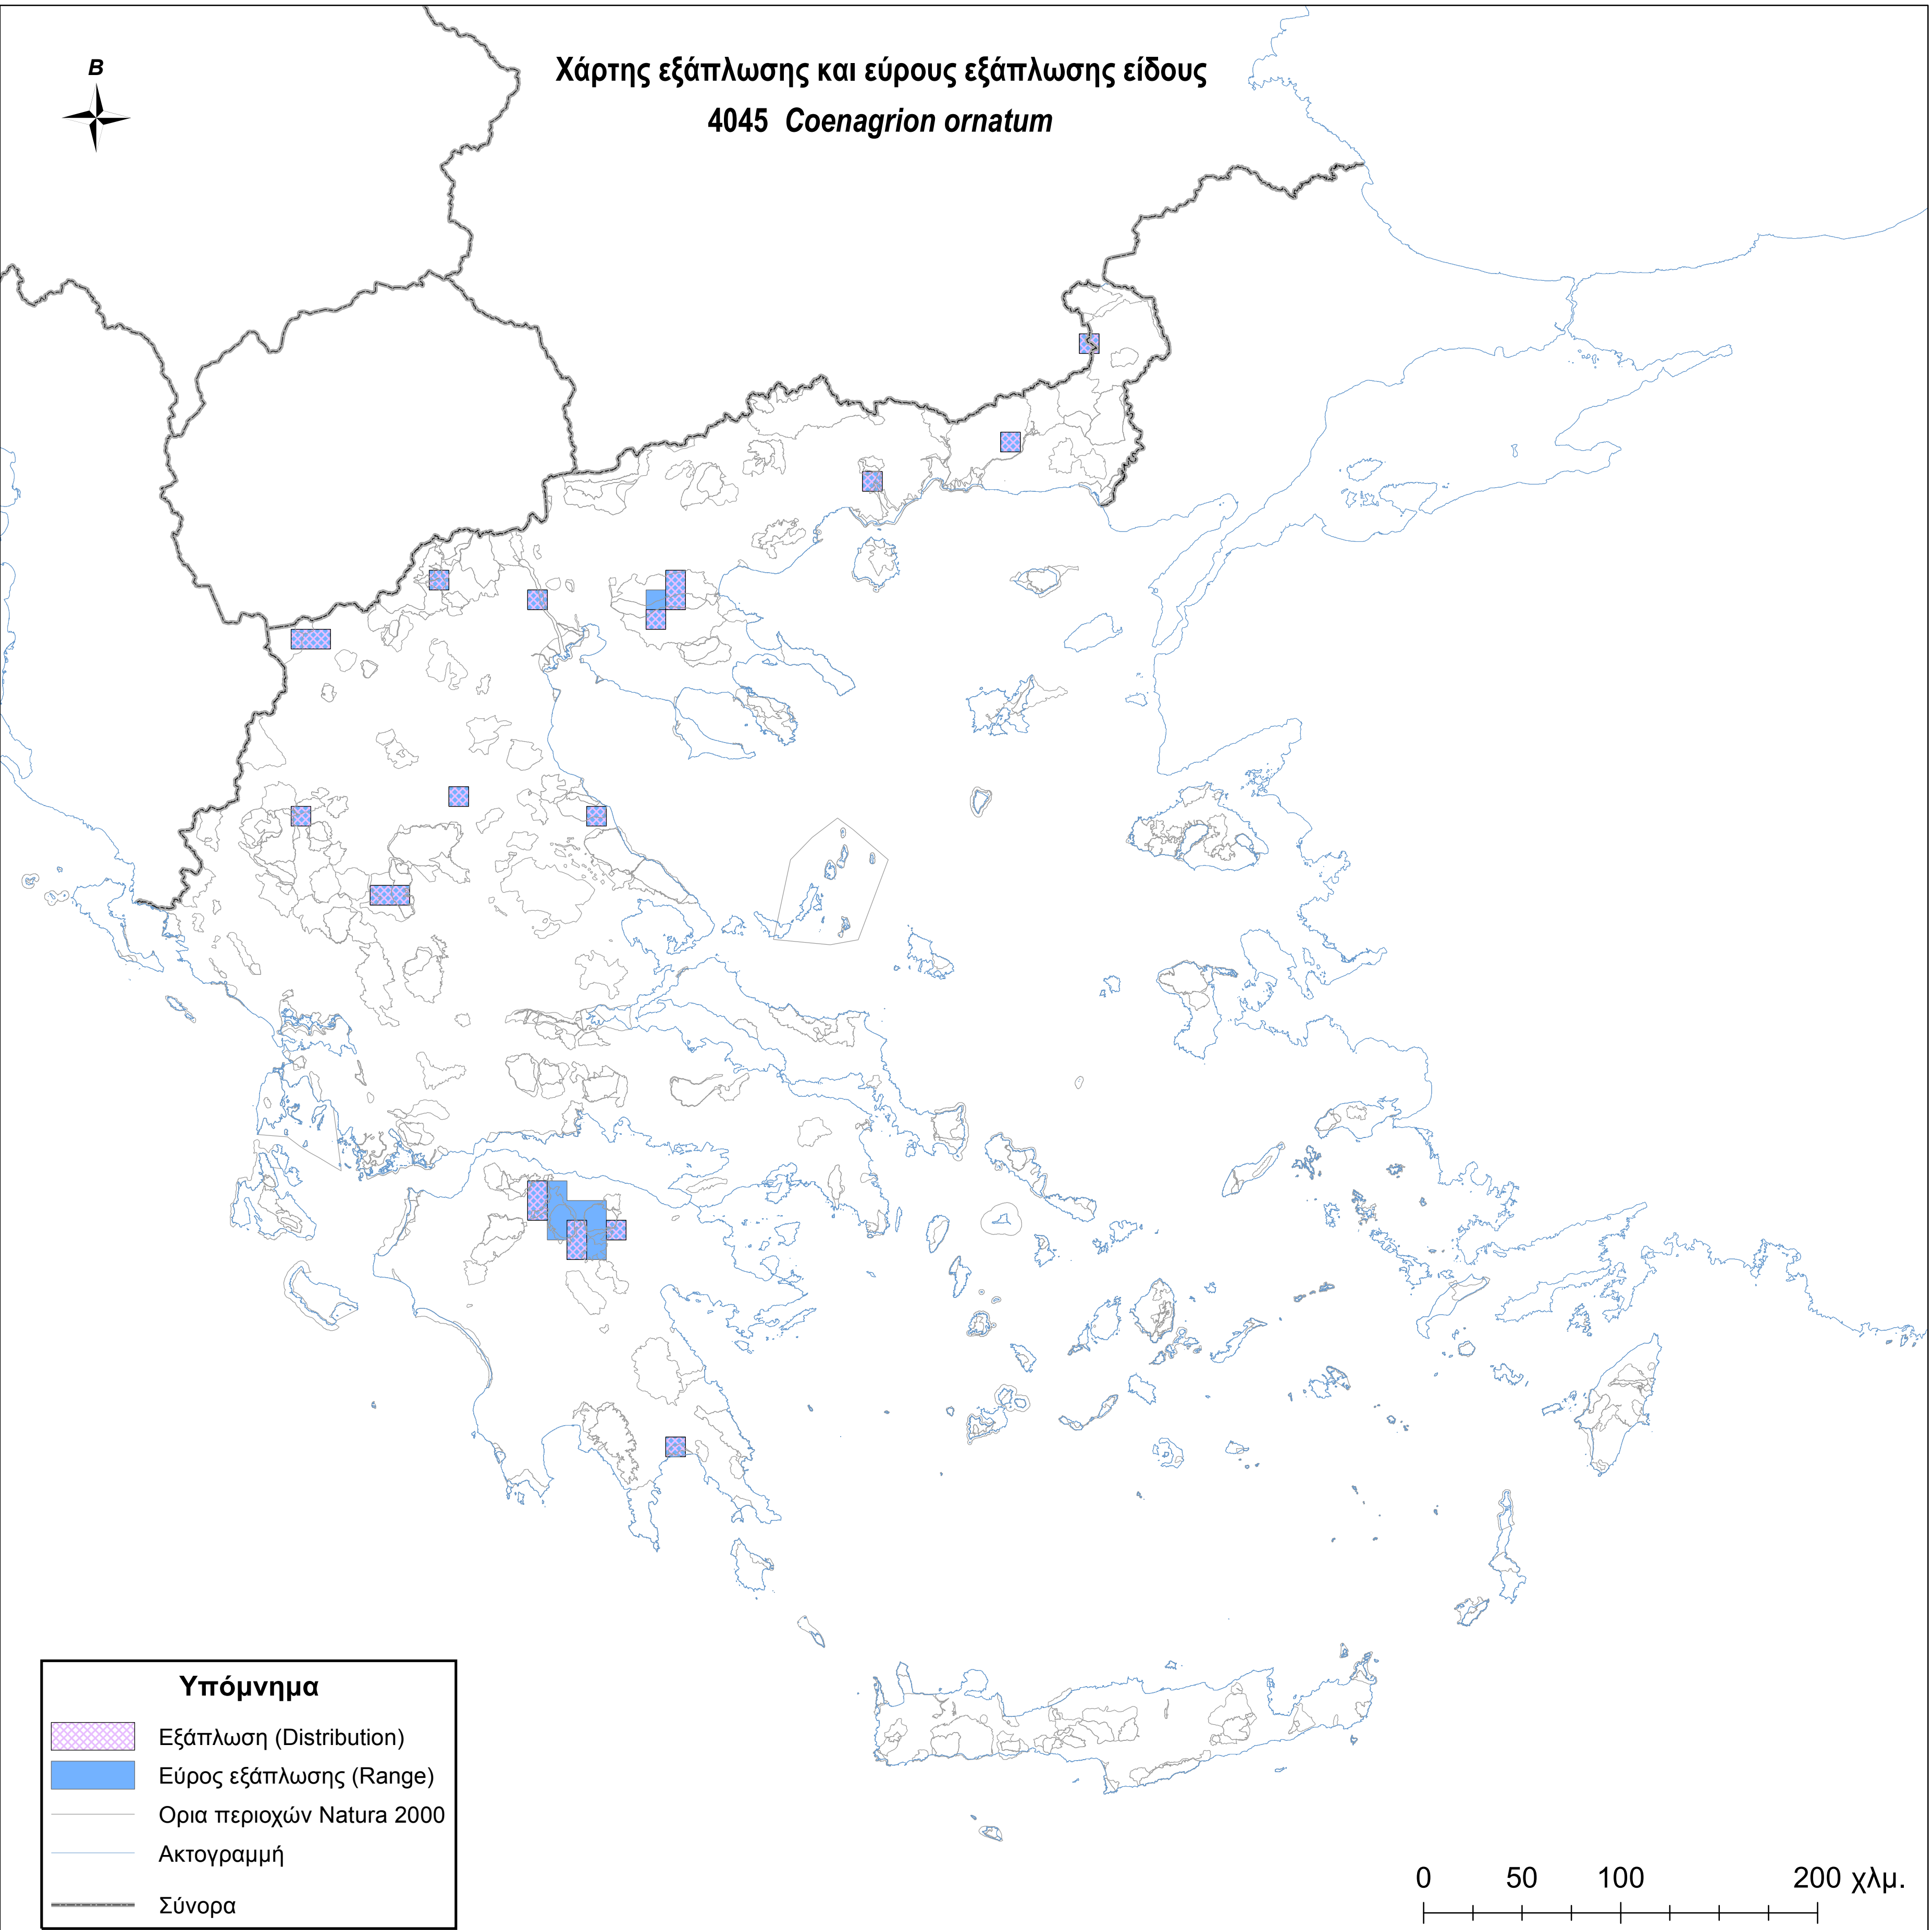

Χάρτης εξάπλωσης και εύρους εξάπλωσης είδους  
4045 *Coenagrion ornatum*

**Υπόμνημα**

-  Εξάπλωση (Distribution)
-  Εύρος εξάπλωσης (Range)
-  Ορια περιοχών Natura 2000
-  Ακτογραμμή
-  Σύνορα

0 50 100 200 χλμ.