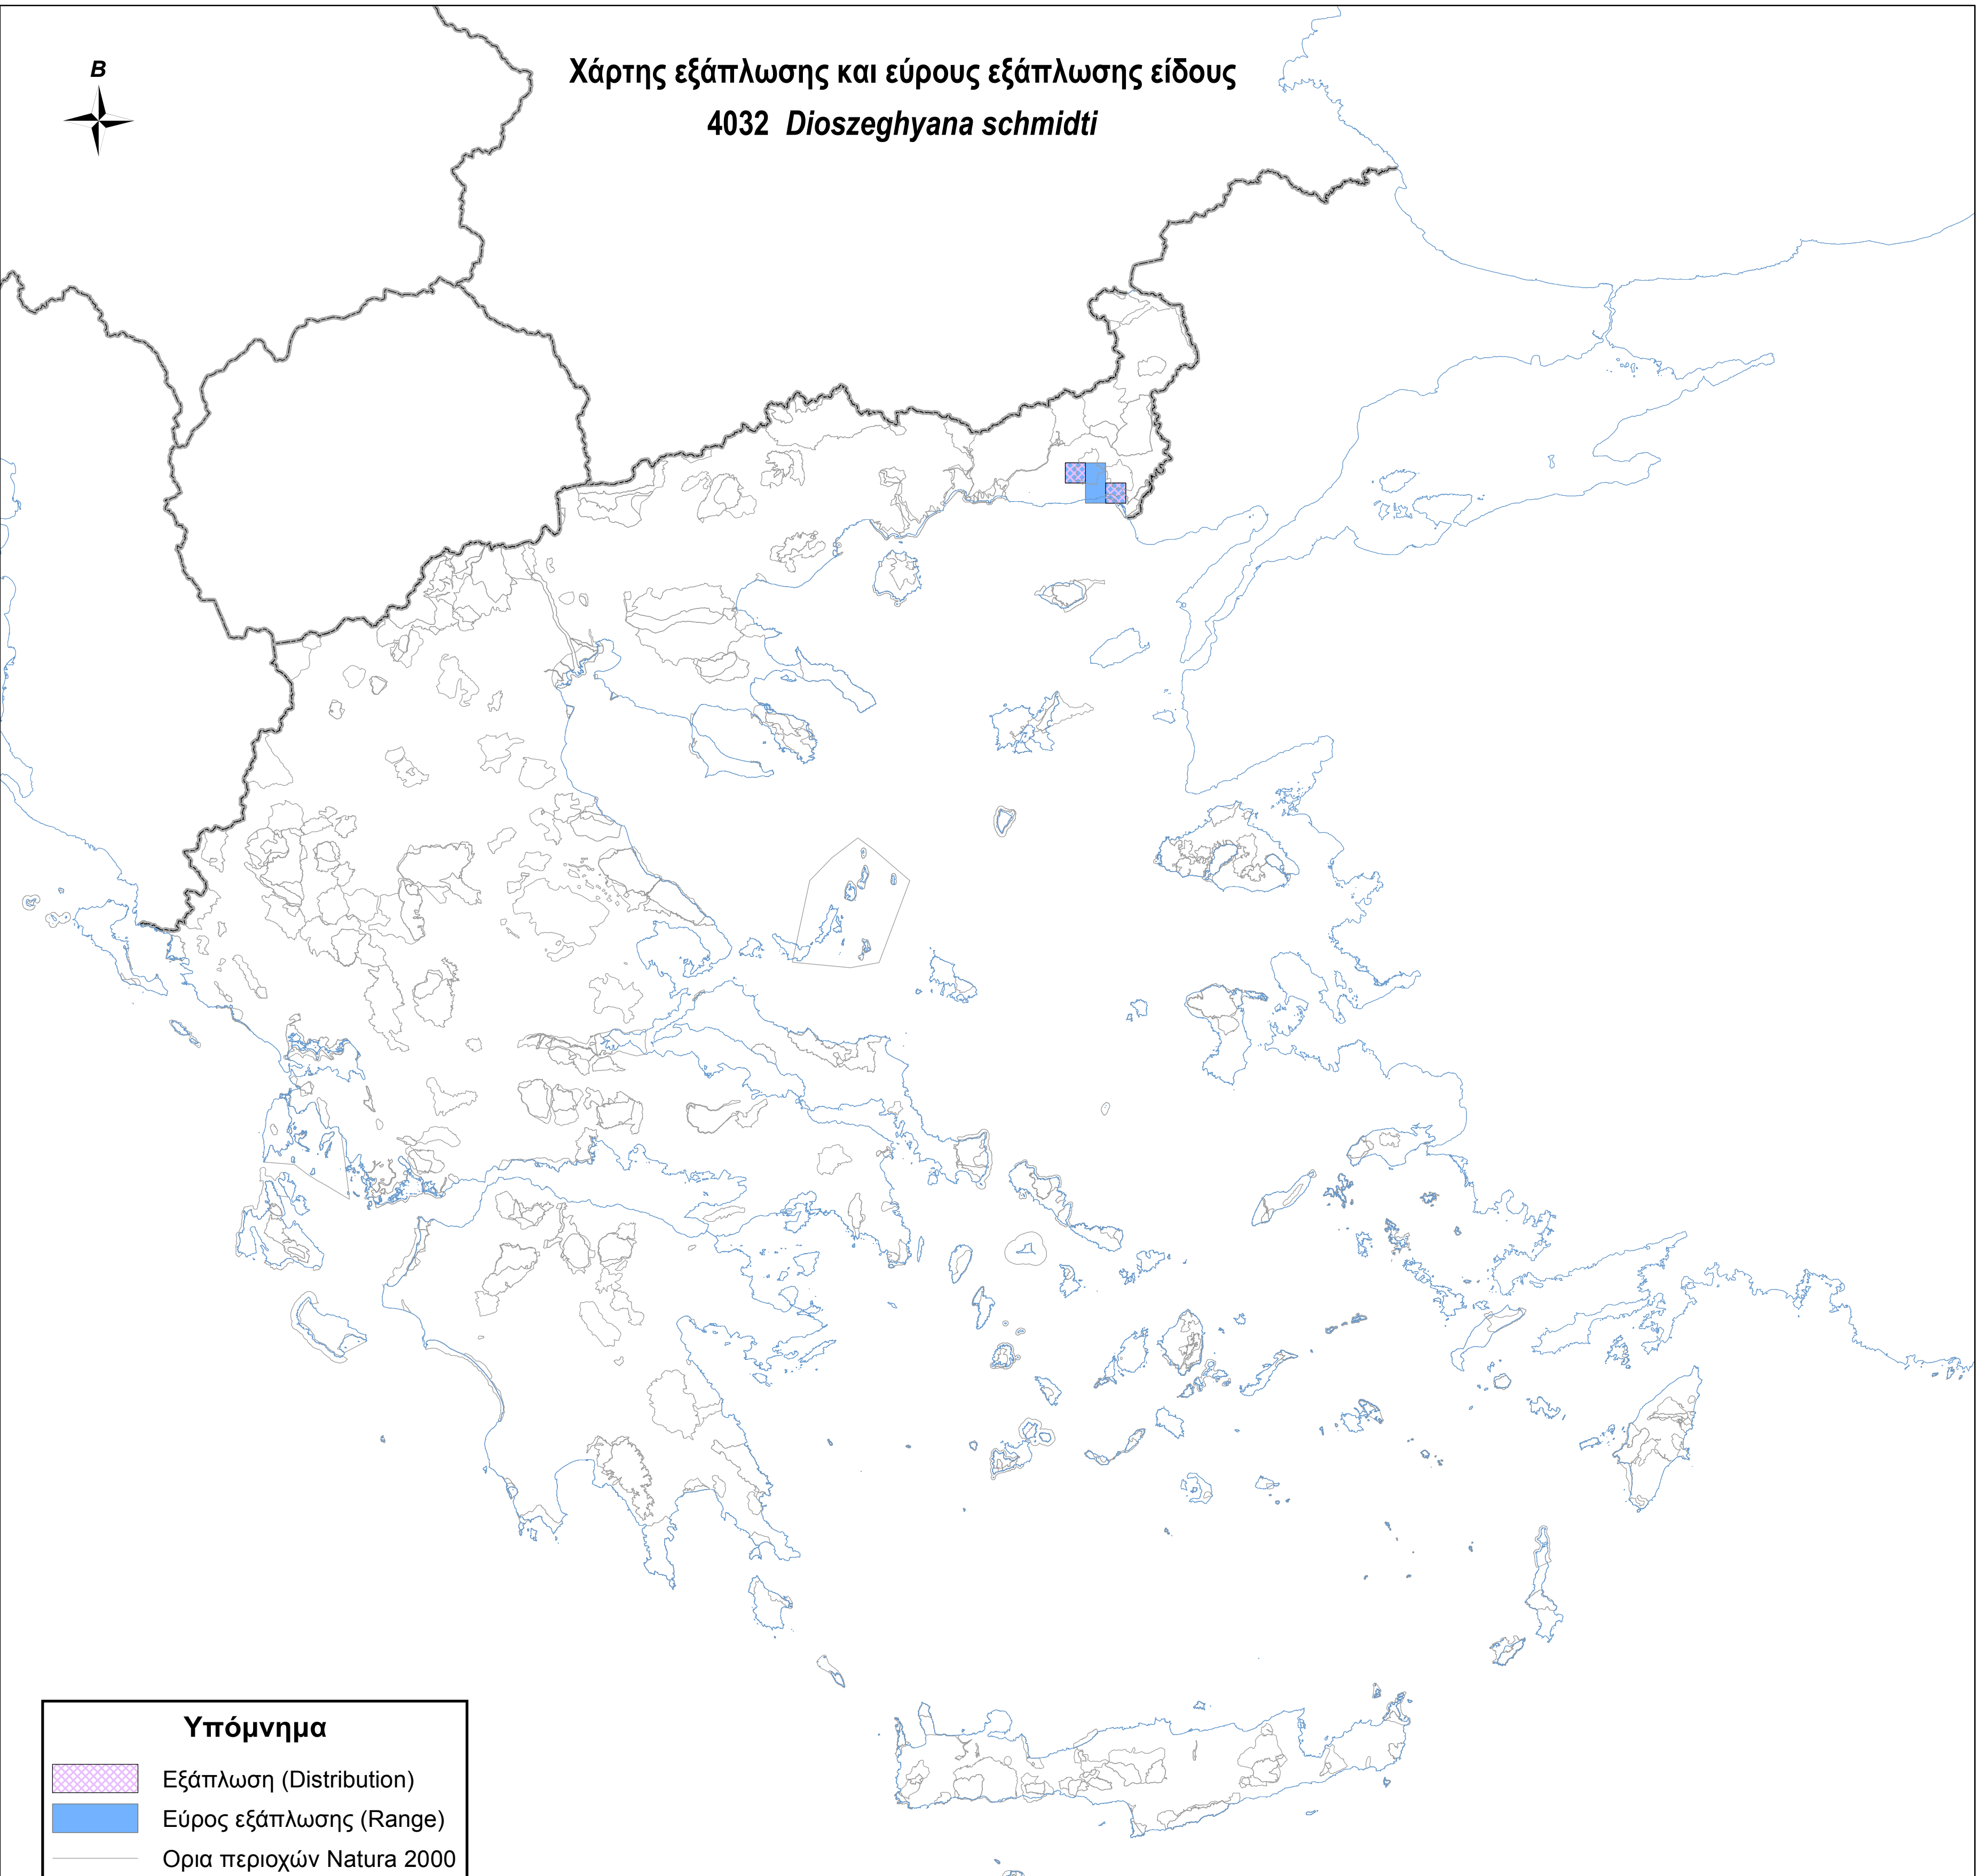

Χάρτης εξάπλωσης και εύρους εξάπλωσης είδους  
4032 *Dioszeghyana schmidtii*

**Υπόμνημα**

-  Εξάπλωση (Distribution)
-  Εύρος εξάπλωσης (Range)
-  Ορια περιοχών Natura 2000
-  Ακτογραμμή
-  Σύνορα