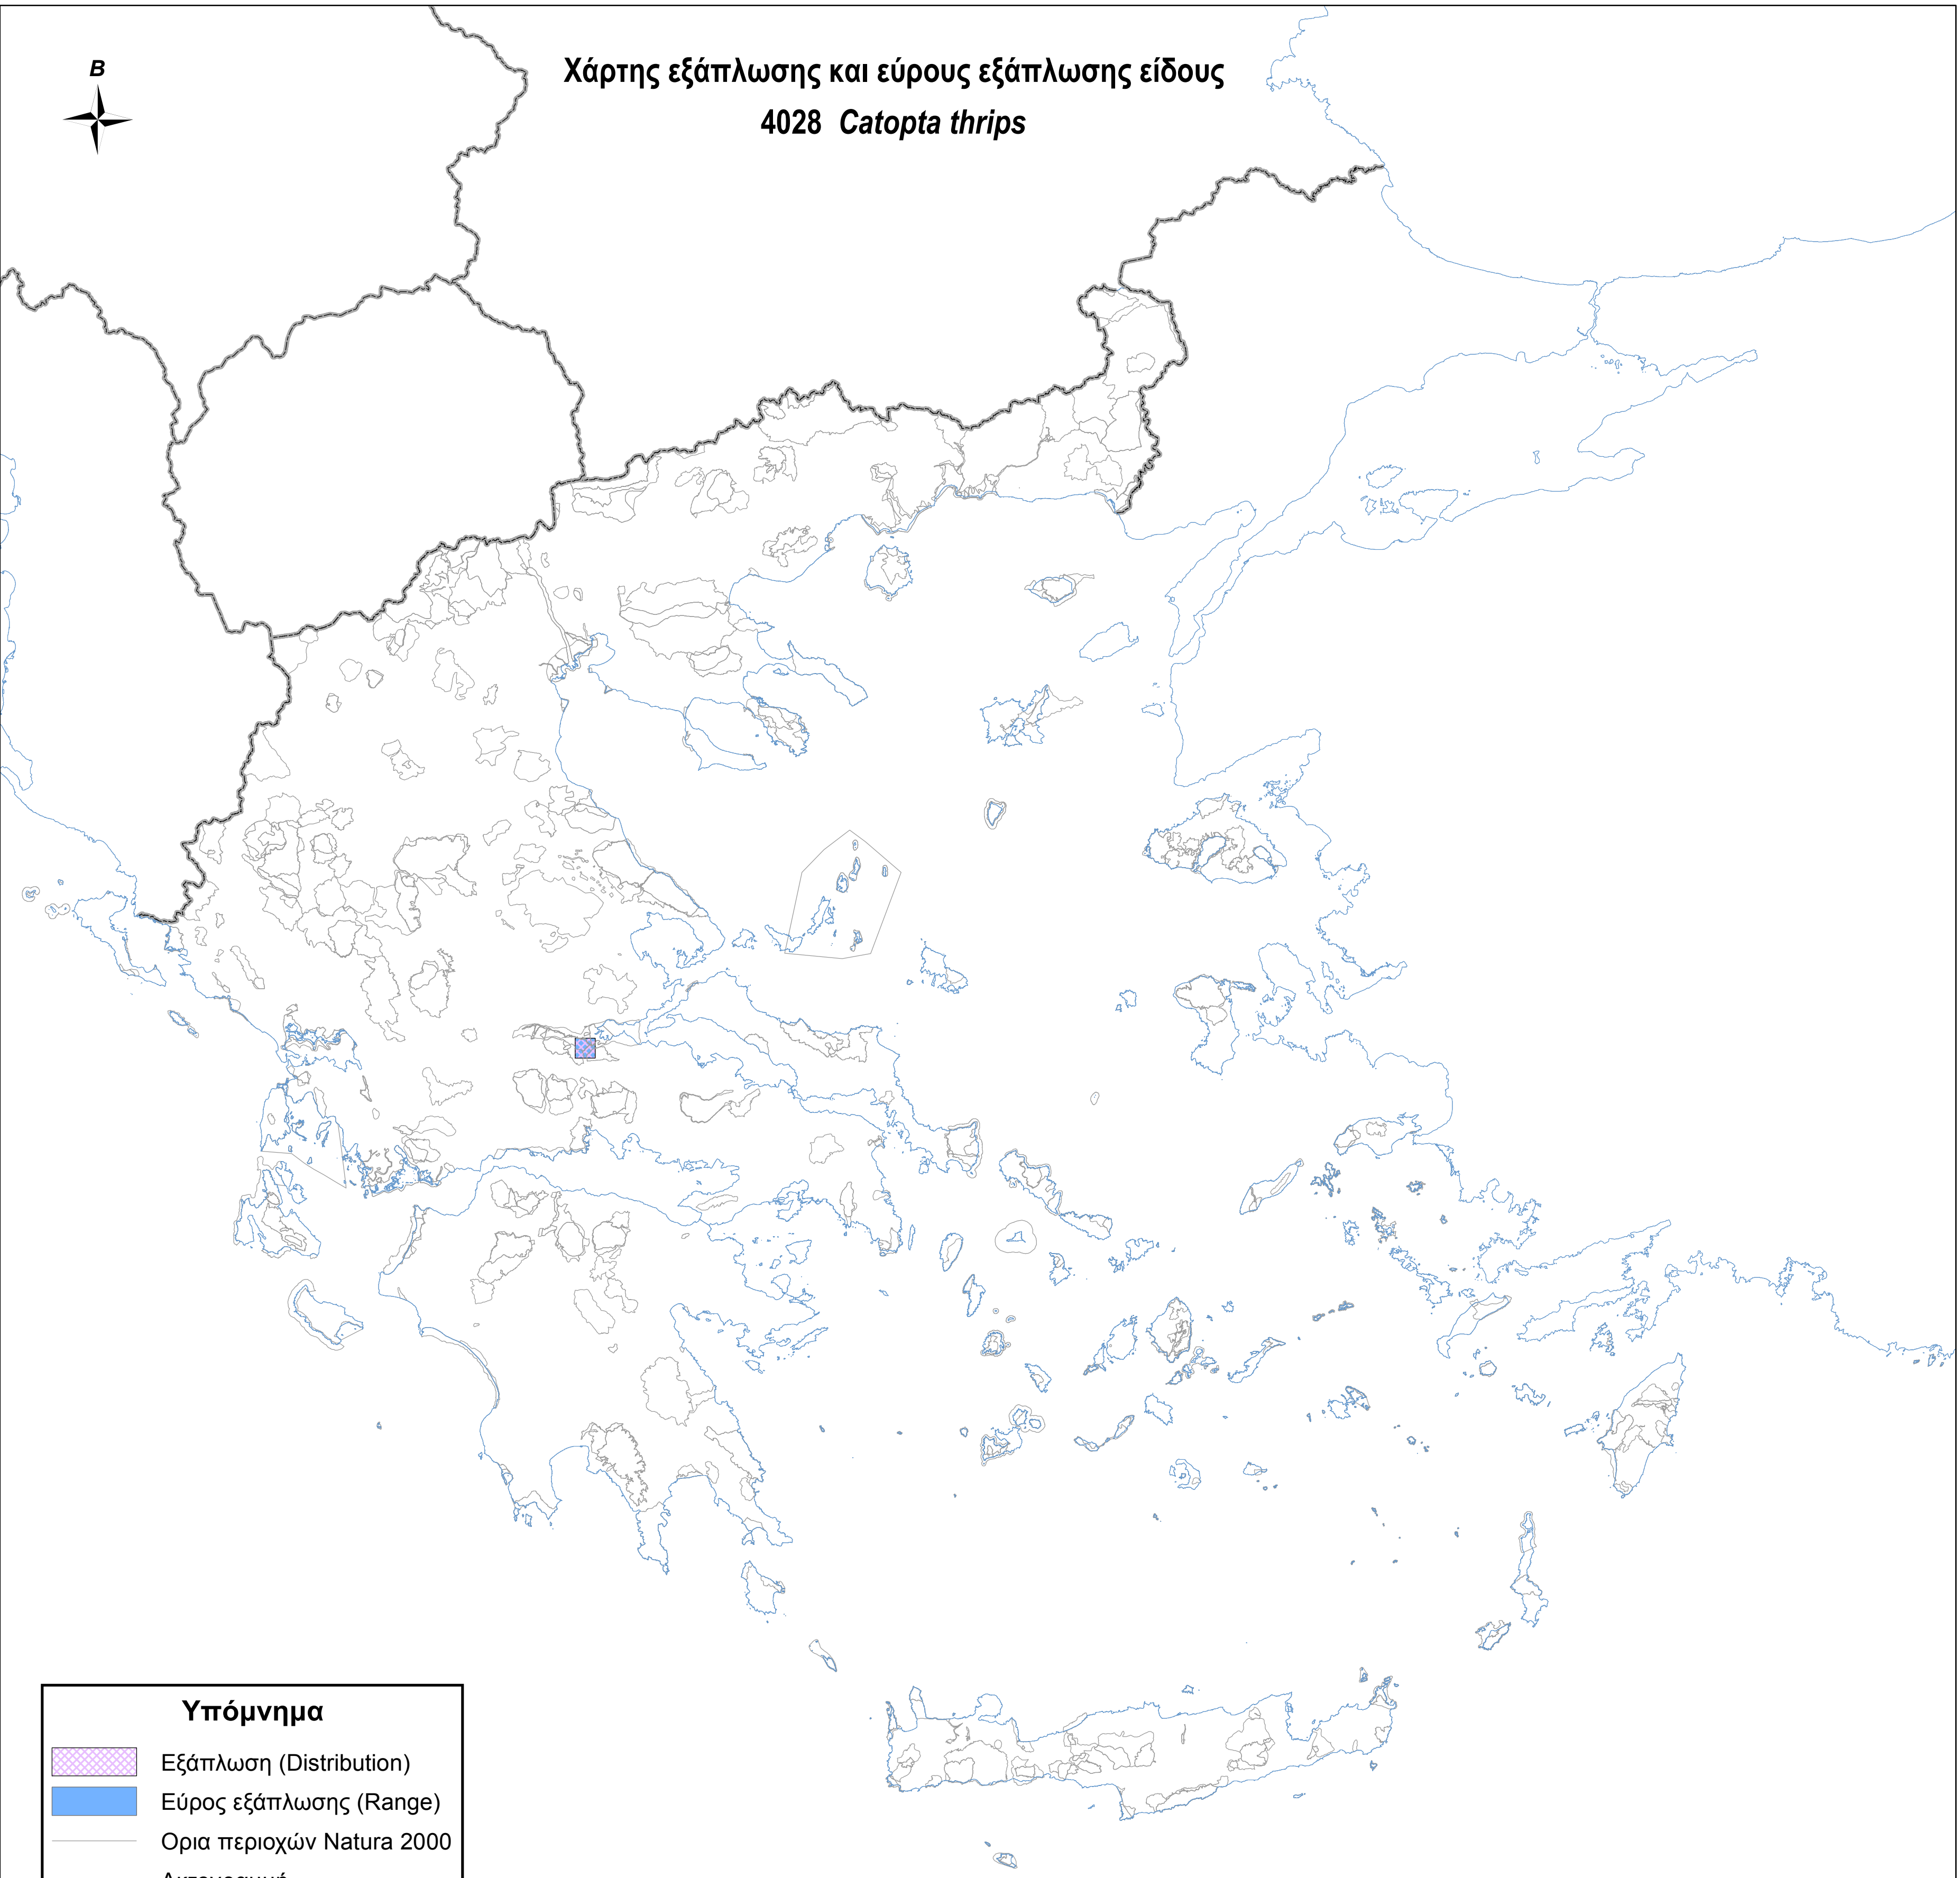

Χάρτης εξάπλωσης και εύρους εξάπλωσης είδους  
4028 *Catopta thrips*

**Υπόμνημα**

-  Εξάπλωση (Distribution)
-  Εύρος εξάπλωσης (Range)
-  Ορια περιοχών Natura 2000
-  Ακτογραμμή
-  Σύνορα

0 50 100 200 χλμ.