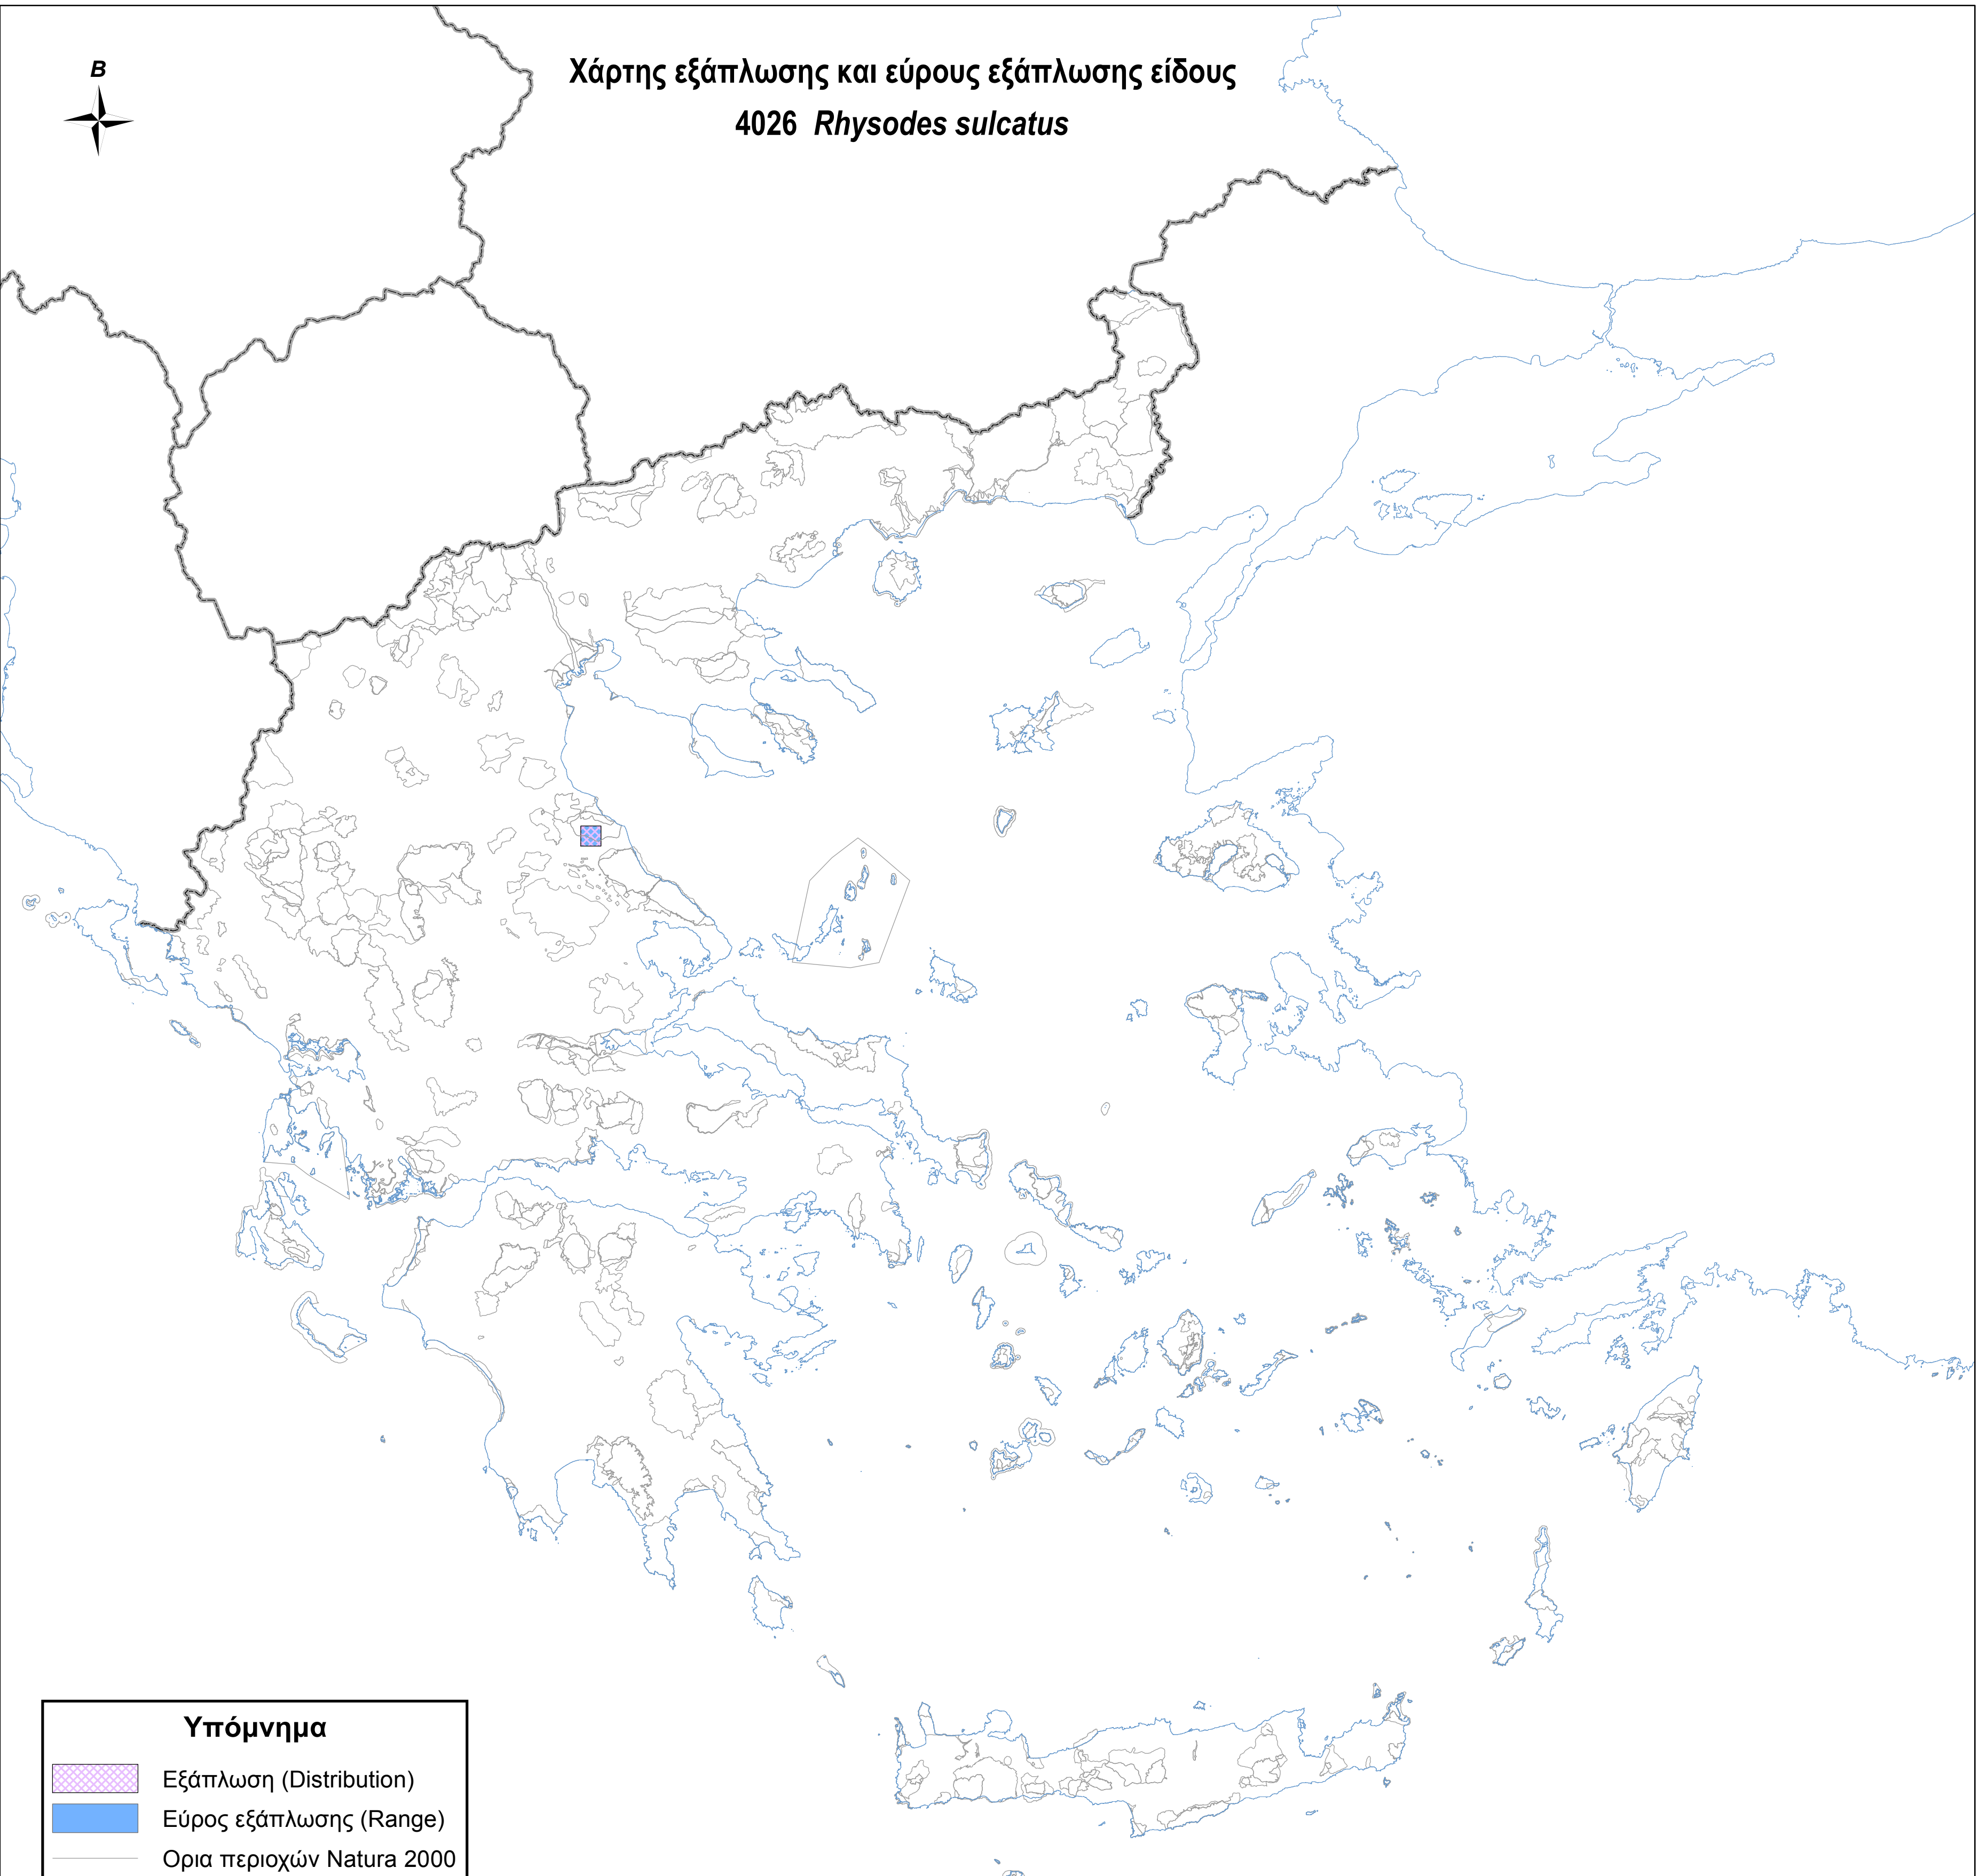

Χάρτης εξάπλωσης και εύρους εξάπλωσης είδους
4026 *Rhysodes sulcatus*

Υπόμνημα

-  Εξάπλωση (Distribution)
-  Εύρος εξάπλωσης (Range)
-  Ορια περιοχών Natura 2000
-  Ακτογραμμή
-  Σύνορα