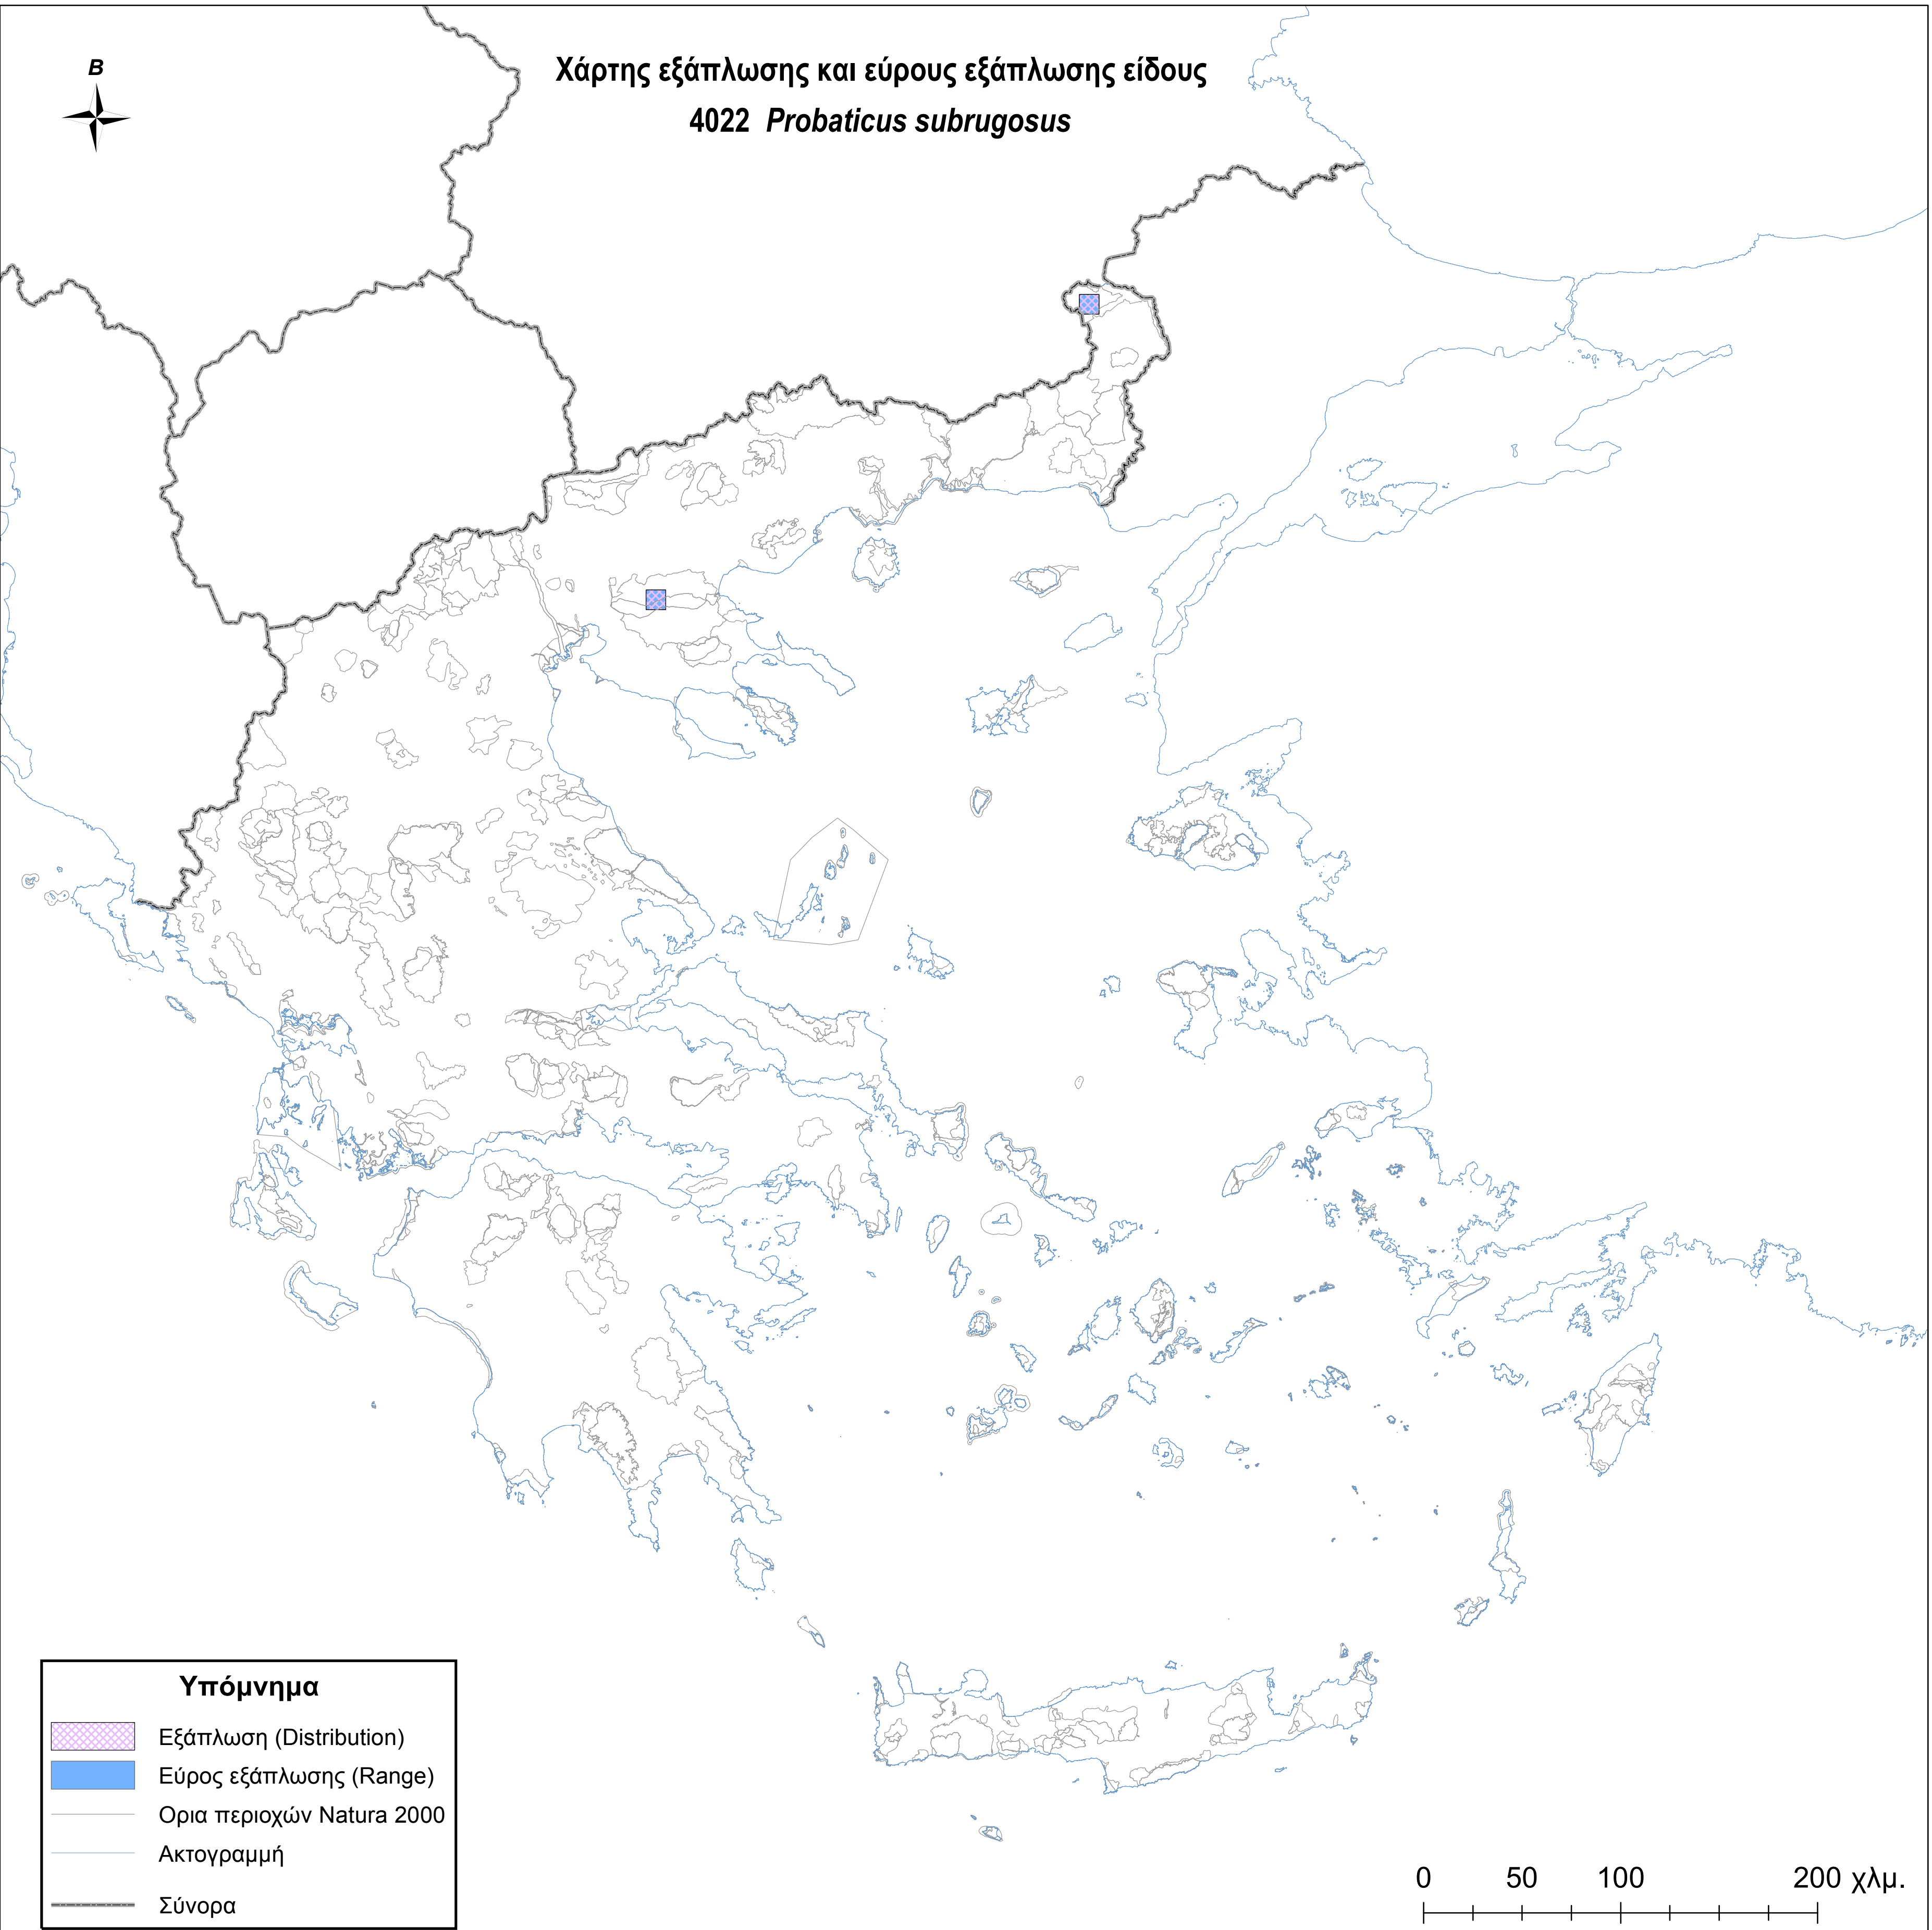

Χάρτης εξάπλωσης και εύρους εξάπλωσης είδους
4022 *Probatiscus subrugosus*

Υπόμνημα

-  Εξάπλωση (Distribution)
-  Εύρος εξάπλωσης (Range)
-  Ορια περιοχών Natura 2000
-  Ακτογραμμή
-  Σύνορα

0 50 100 200 χλμ.