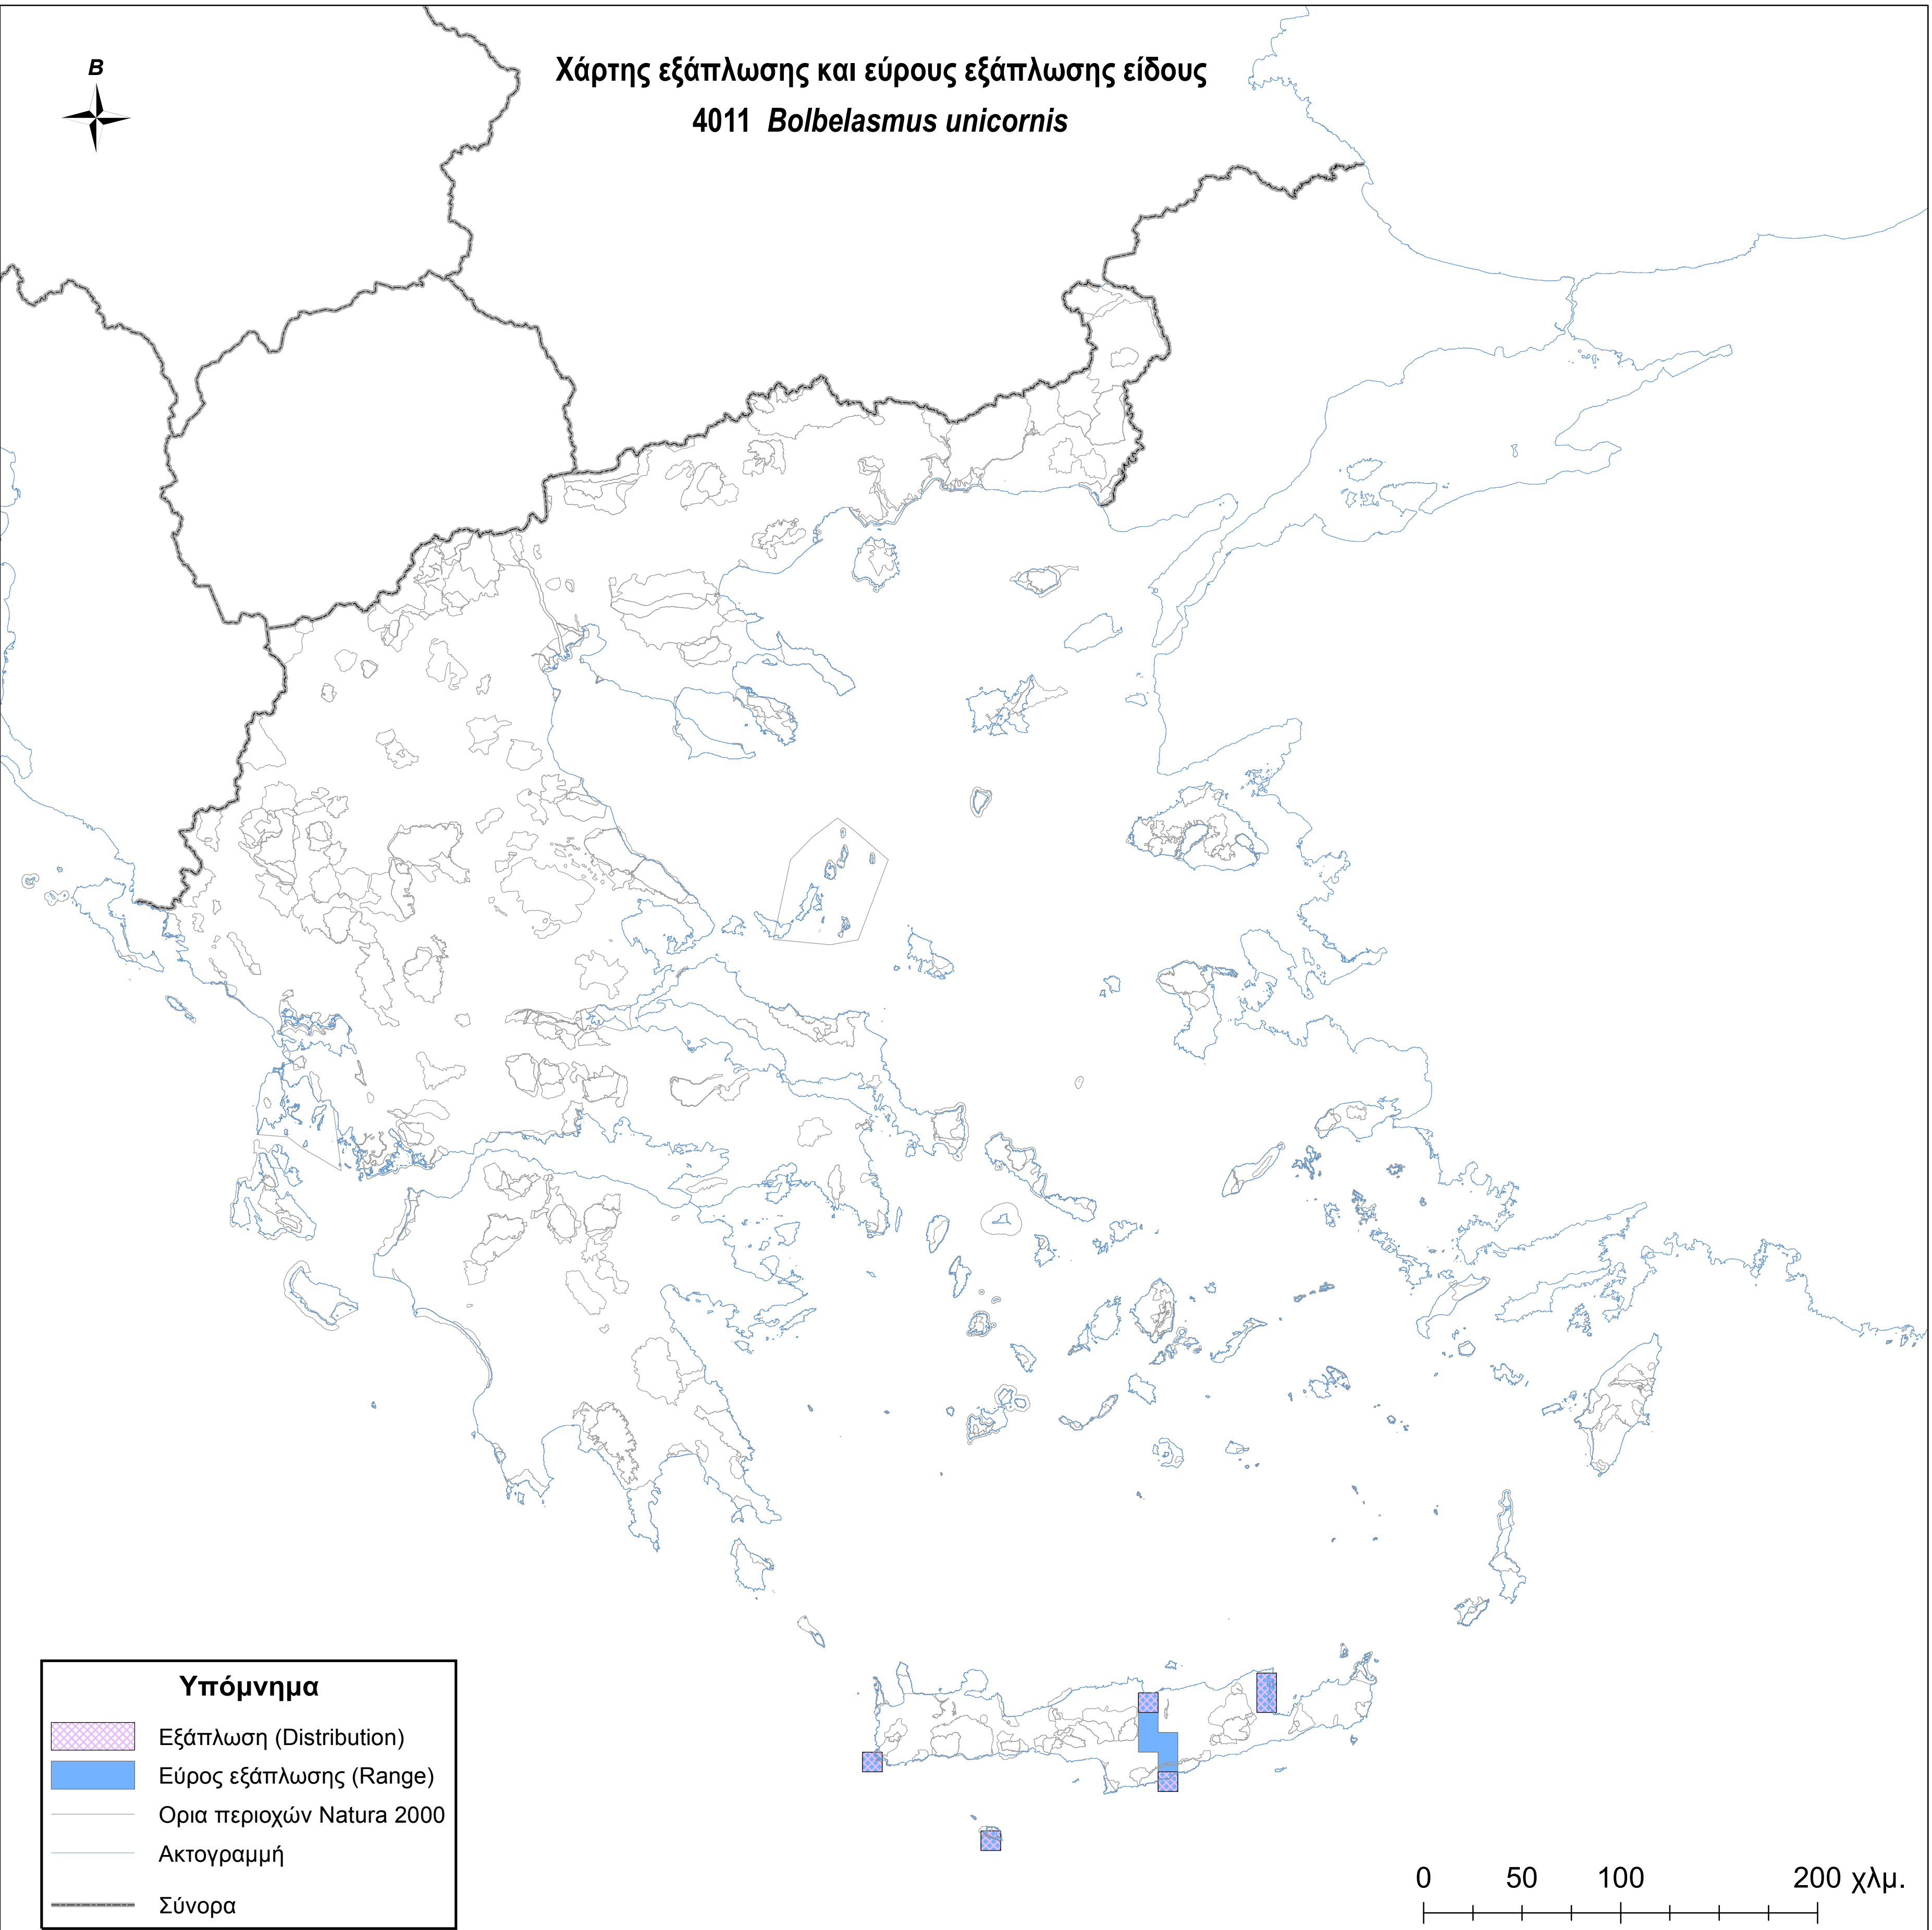

Χάρτης εξάπλωσης και εύρους εξάπλωσης είδους
4011 *Bolbelasmus unicornis*

Υπόμνημα

-  Εξάπλωση (Distribution)
-  Εύρος εξάπλωσης (Range)
-  Ορια περιοχών Natura 2000
-  Ακτογραμμή
-  Σύνορα

0 50 100 200 χλμ.