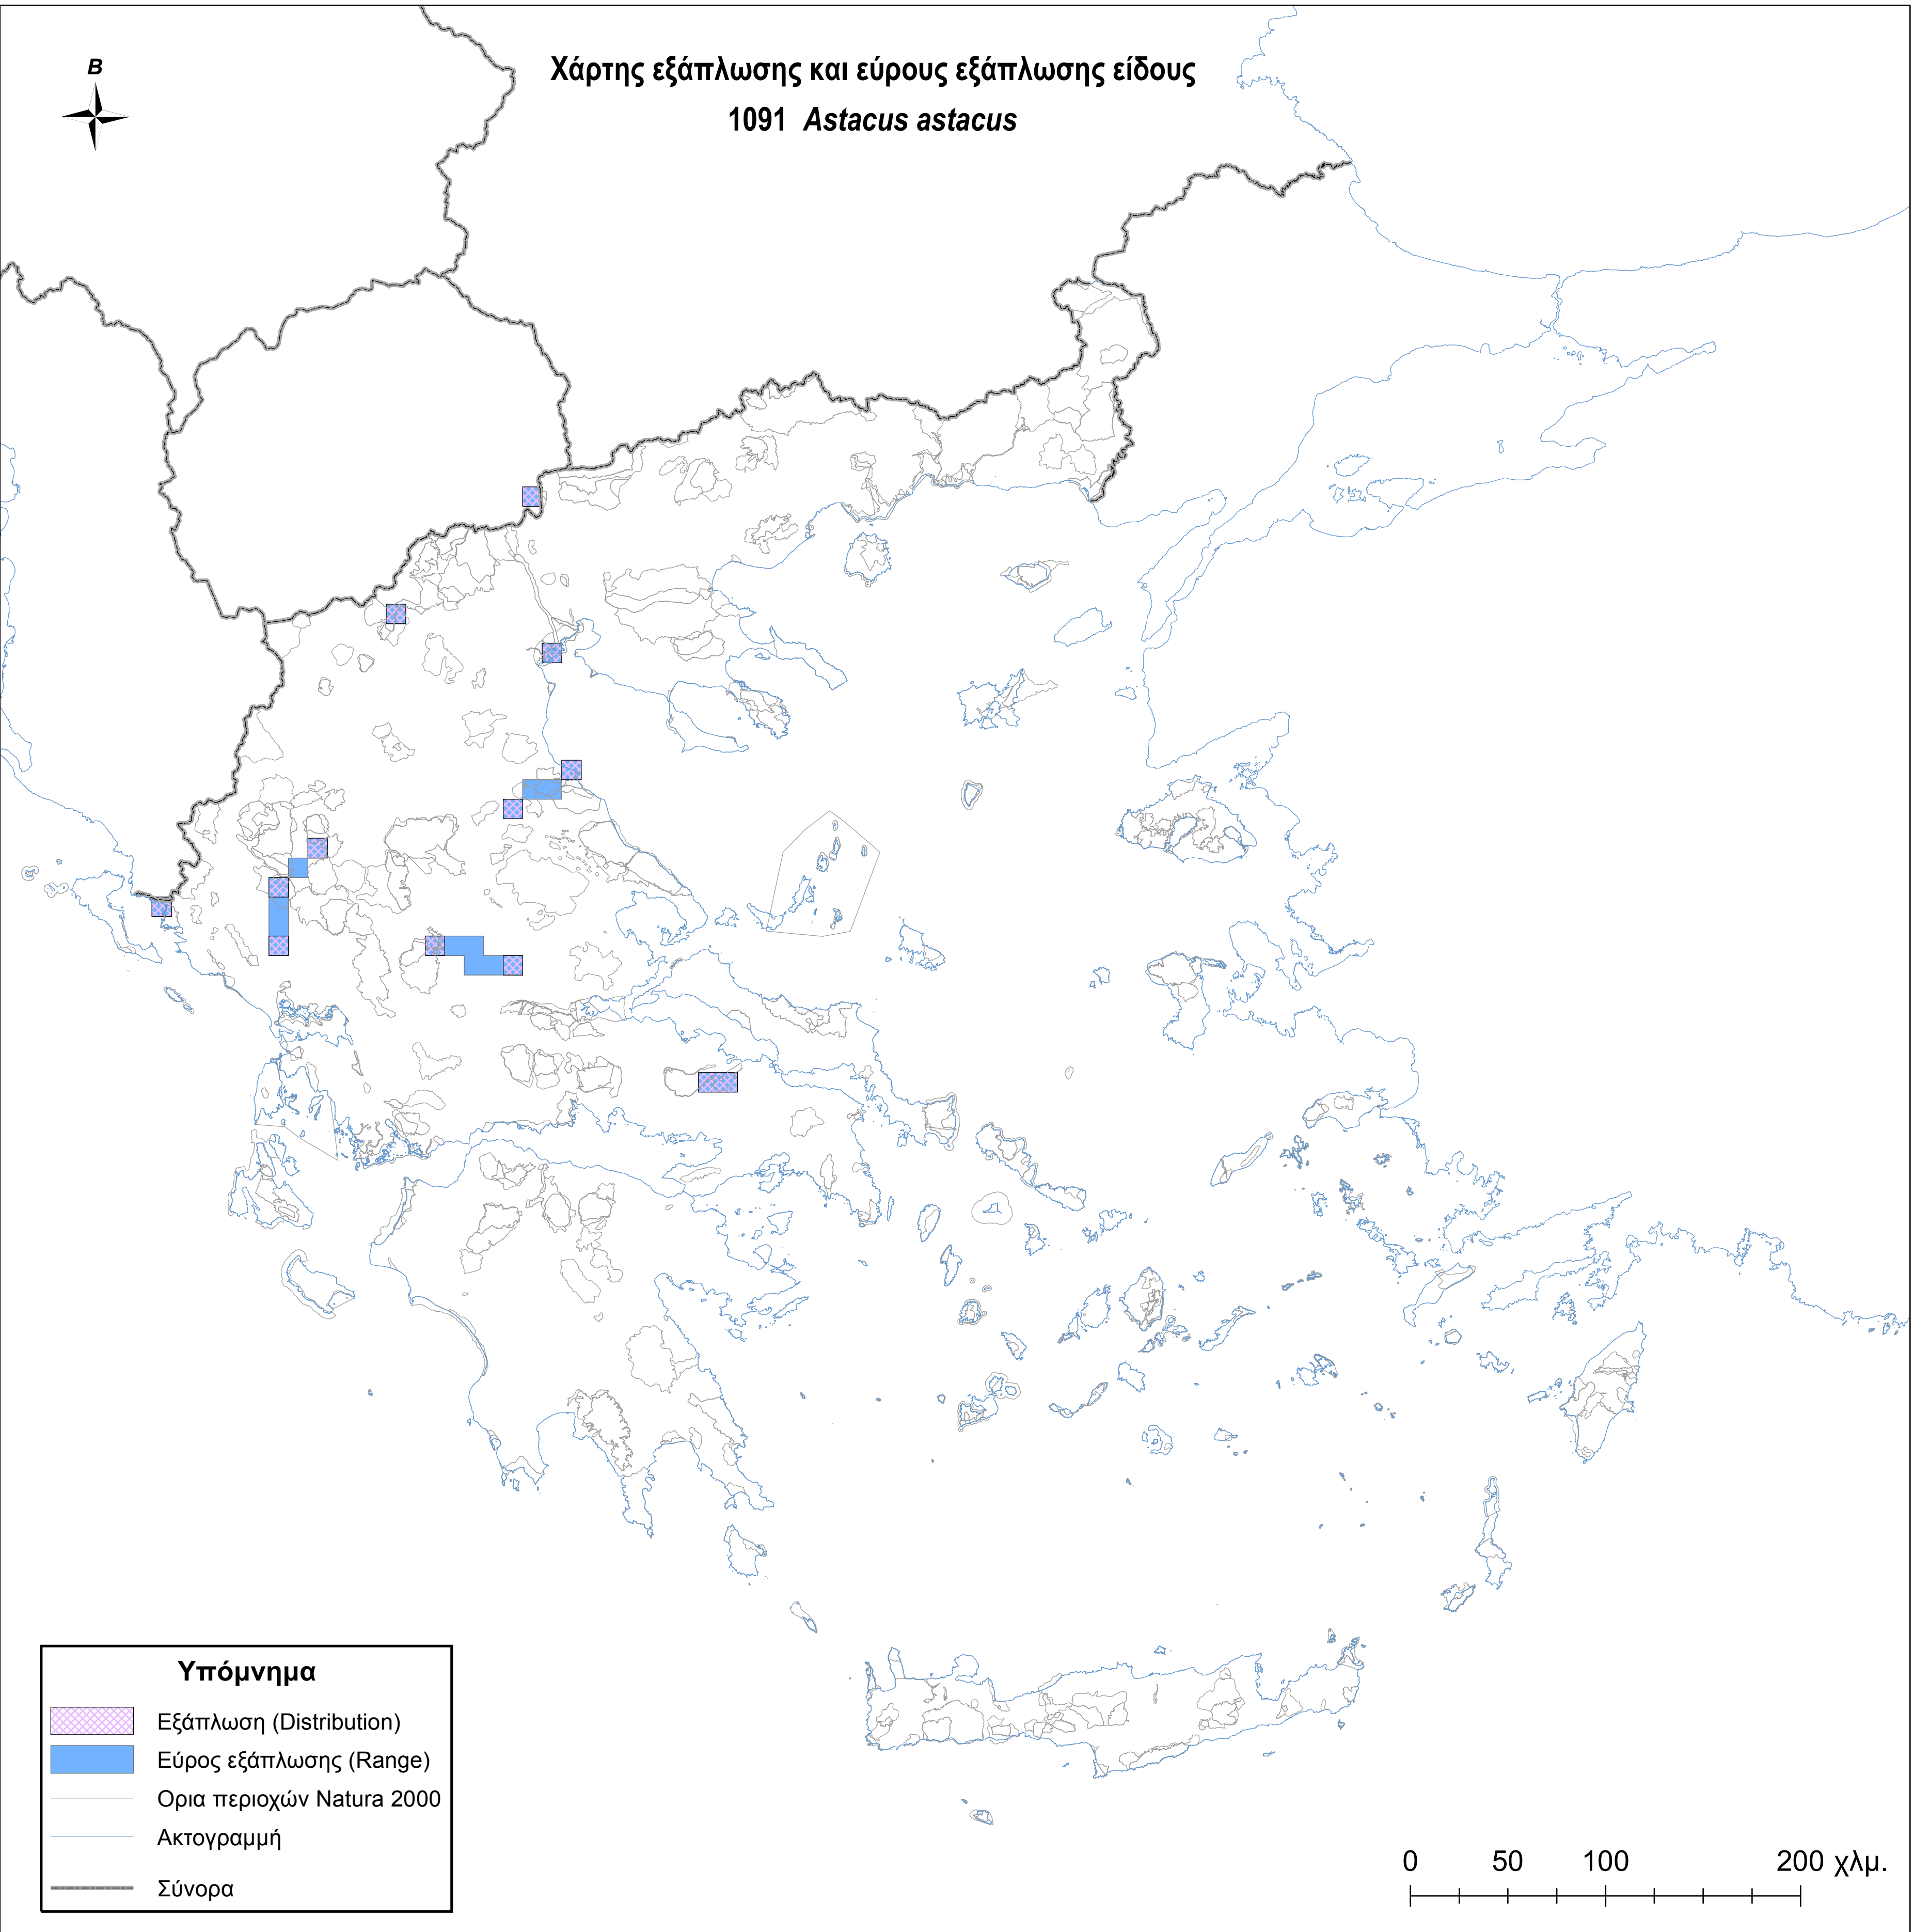

Χάρτης εξάπλωσης και εύρους εξάπλωσης είδους
1091 *Astacus astacus*

Υπόμνημα

-  Εξάπλωση (Distribution)
-  Εύρος εξάπλωσης (Range)
-  Ορια περιοχών Natura 2000
-  Ακτογραμμή
-  Σύνορα

0 50 100 200 χλμ.