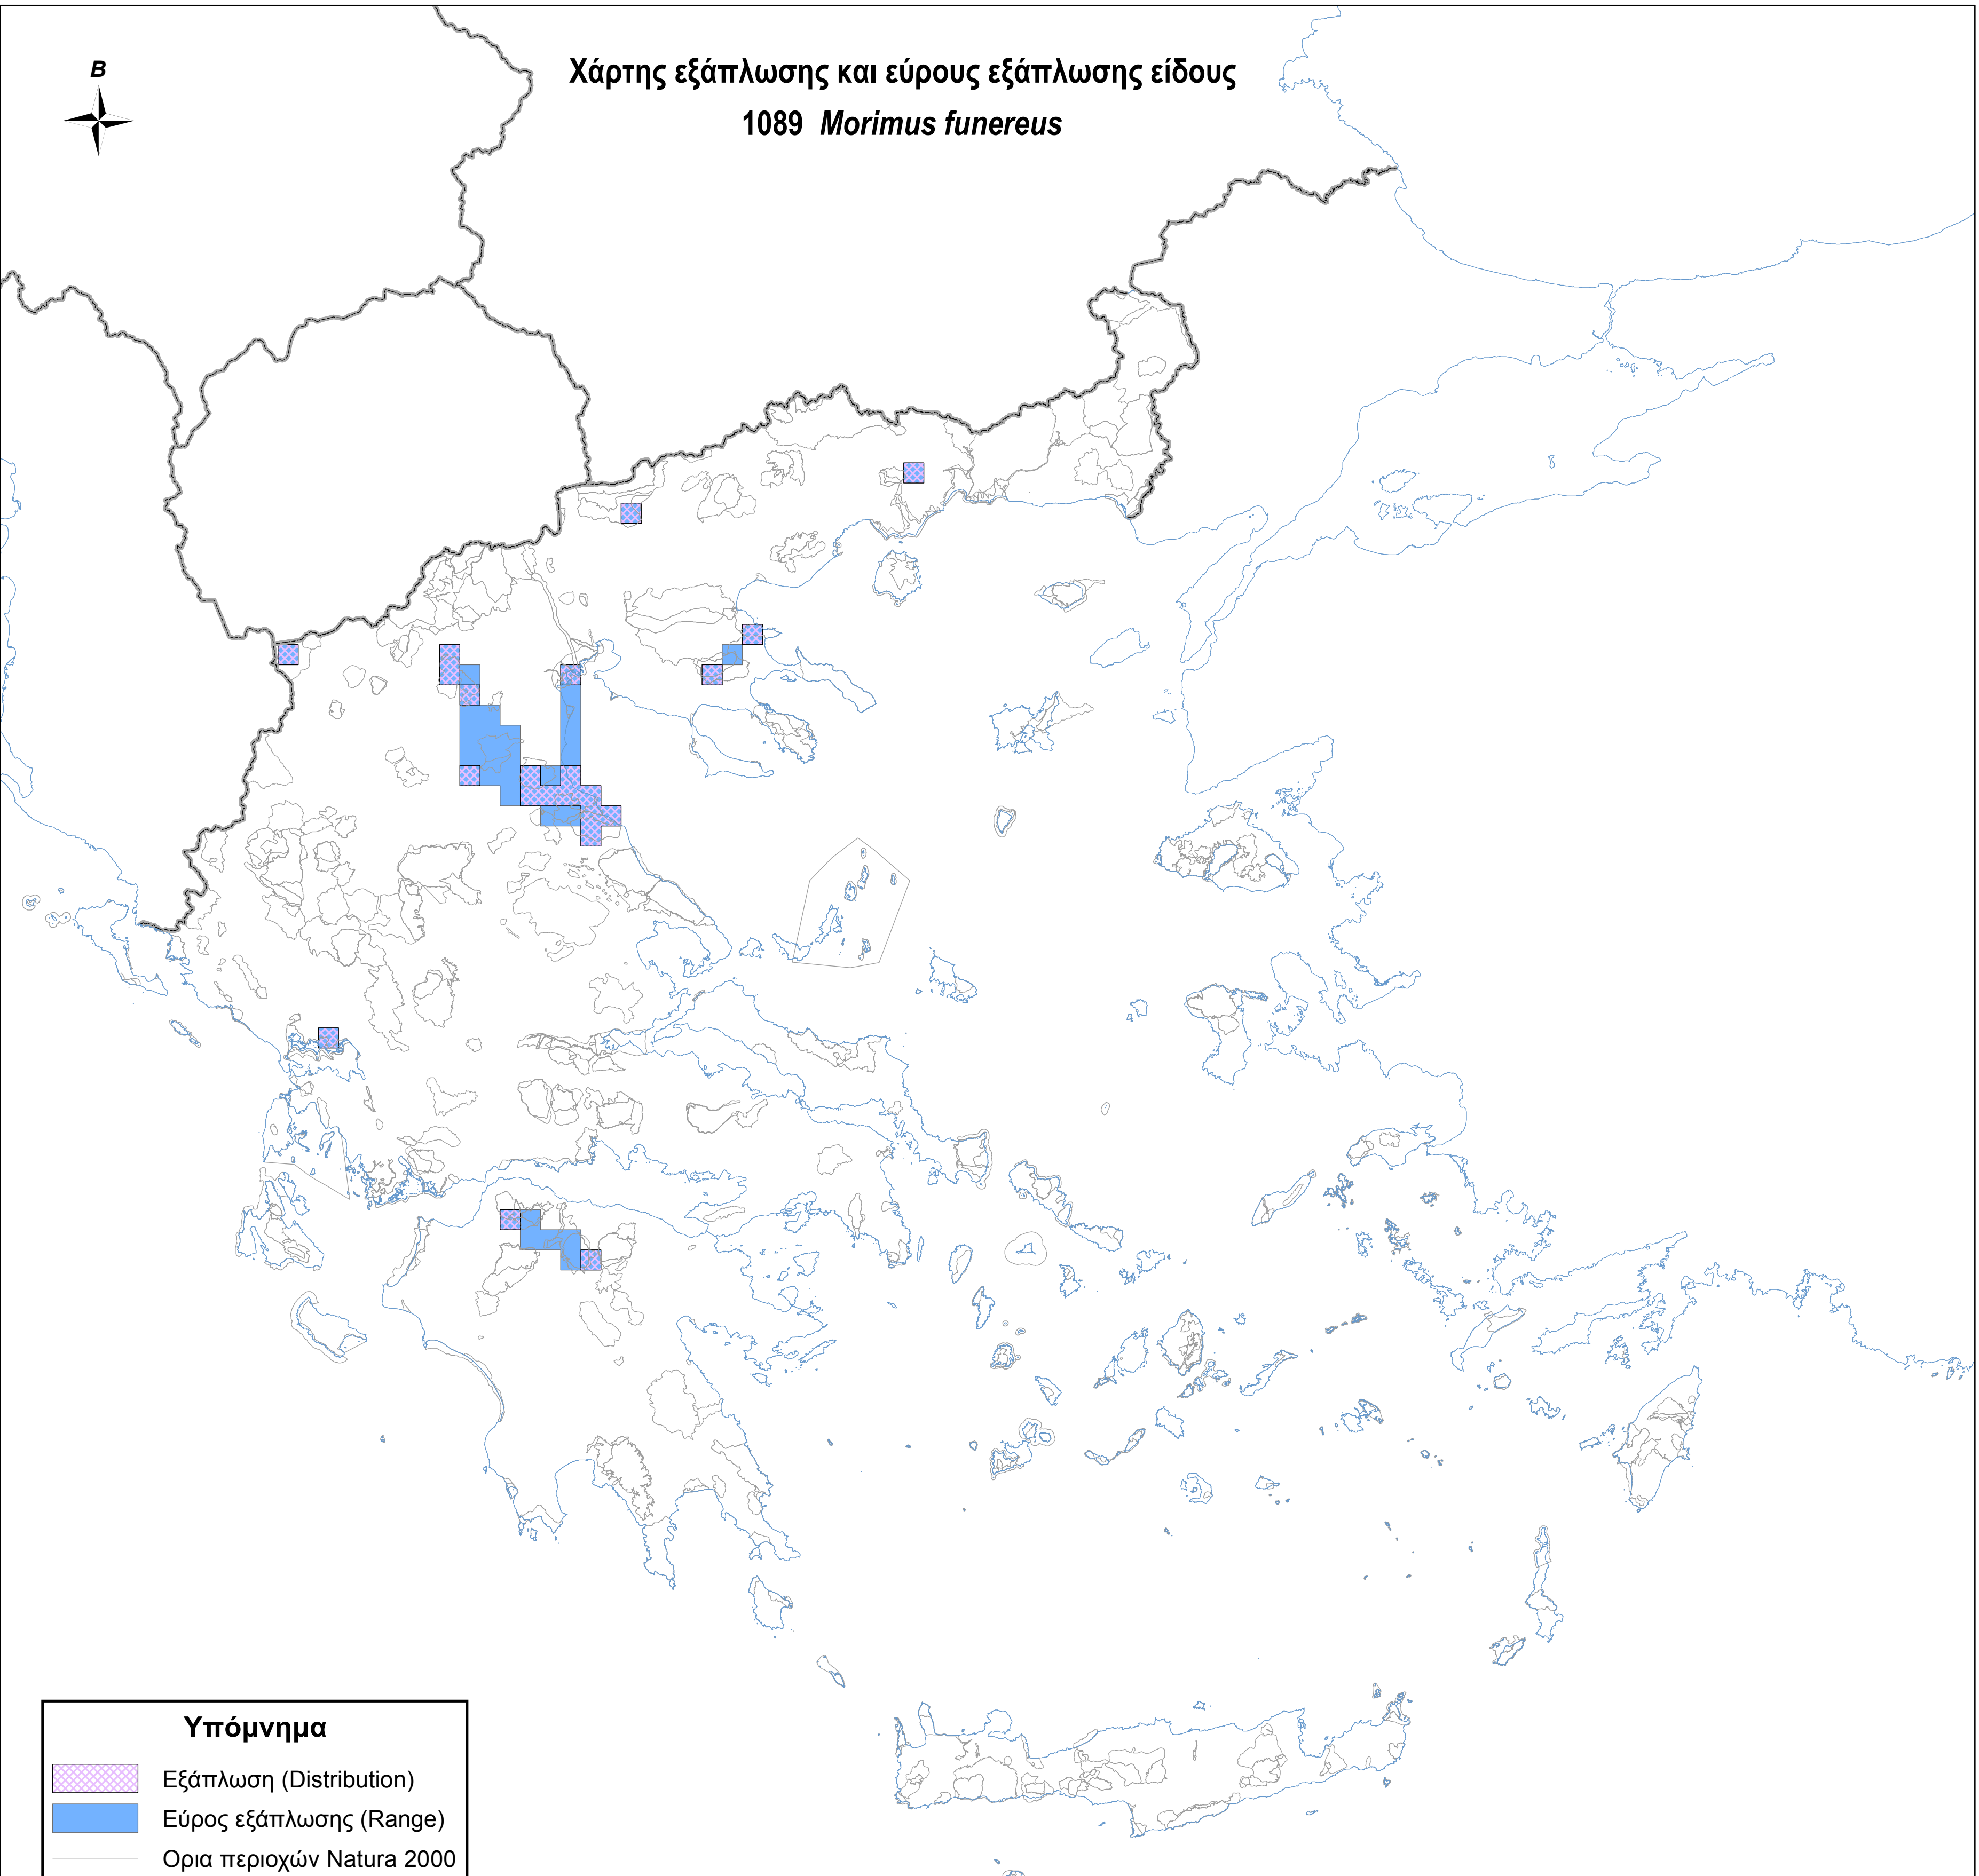

Χάρτης εξάπλωσης και εύρους εξάπλωσης είδους  
1089 *Morimus funereus*

**Υπόμνημα**

-  Εξάπλωση (Distribution)
-  Εύρος εξάπλωσης (Range)
-  Ορια περιοχών Natura 2000
-  Ακτογραμμή
-  Σύνορα

0 50 100 200 χλμ.