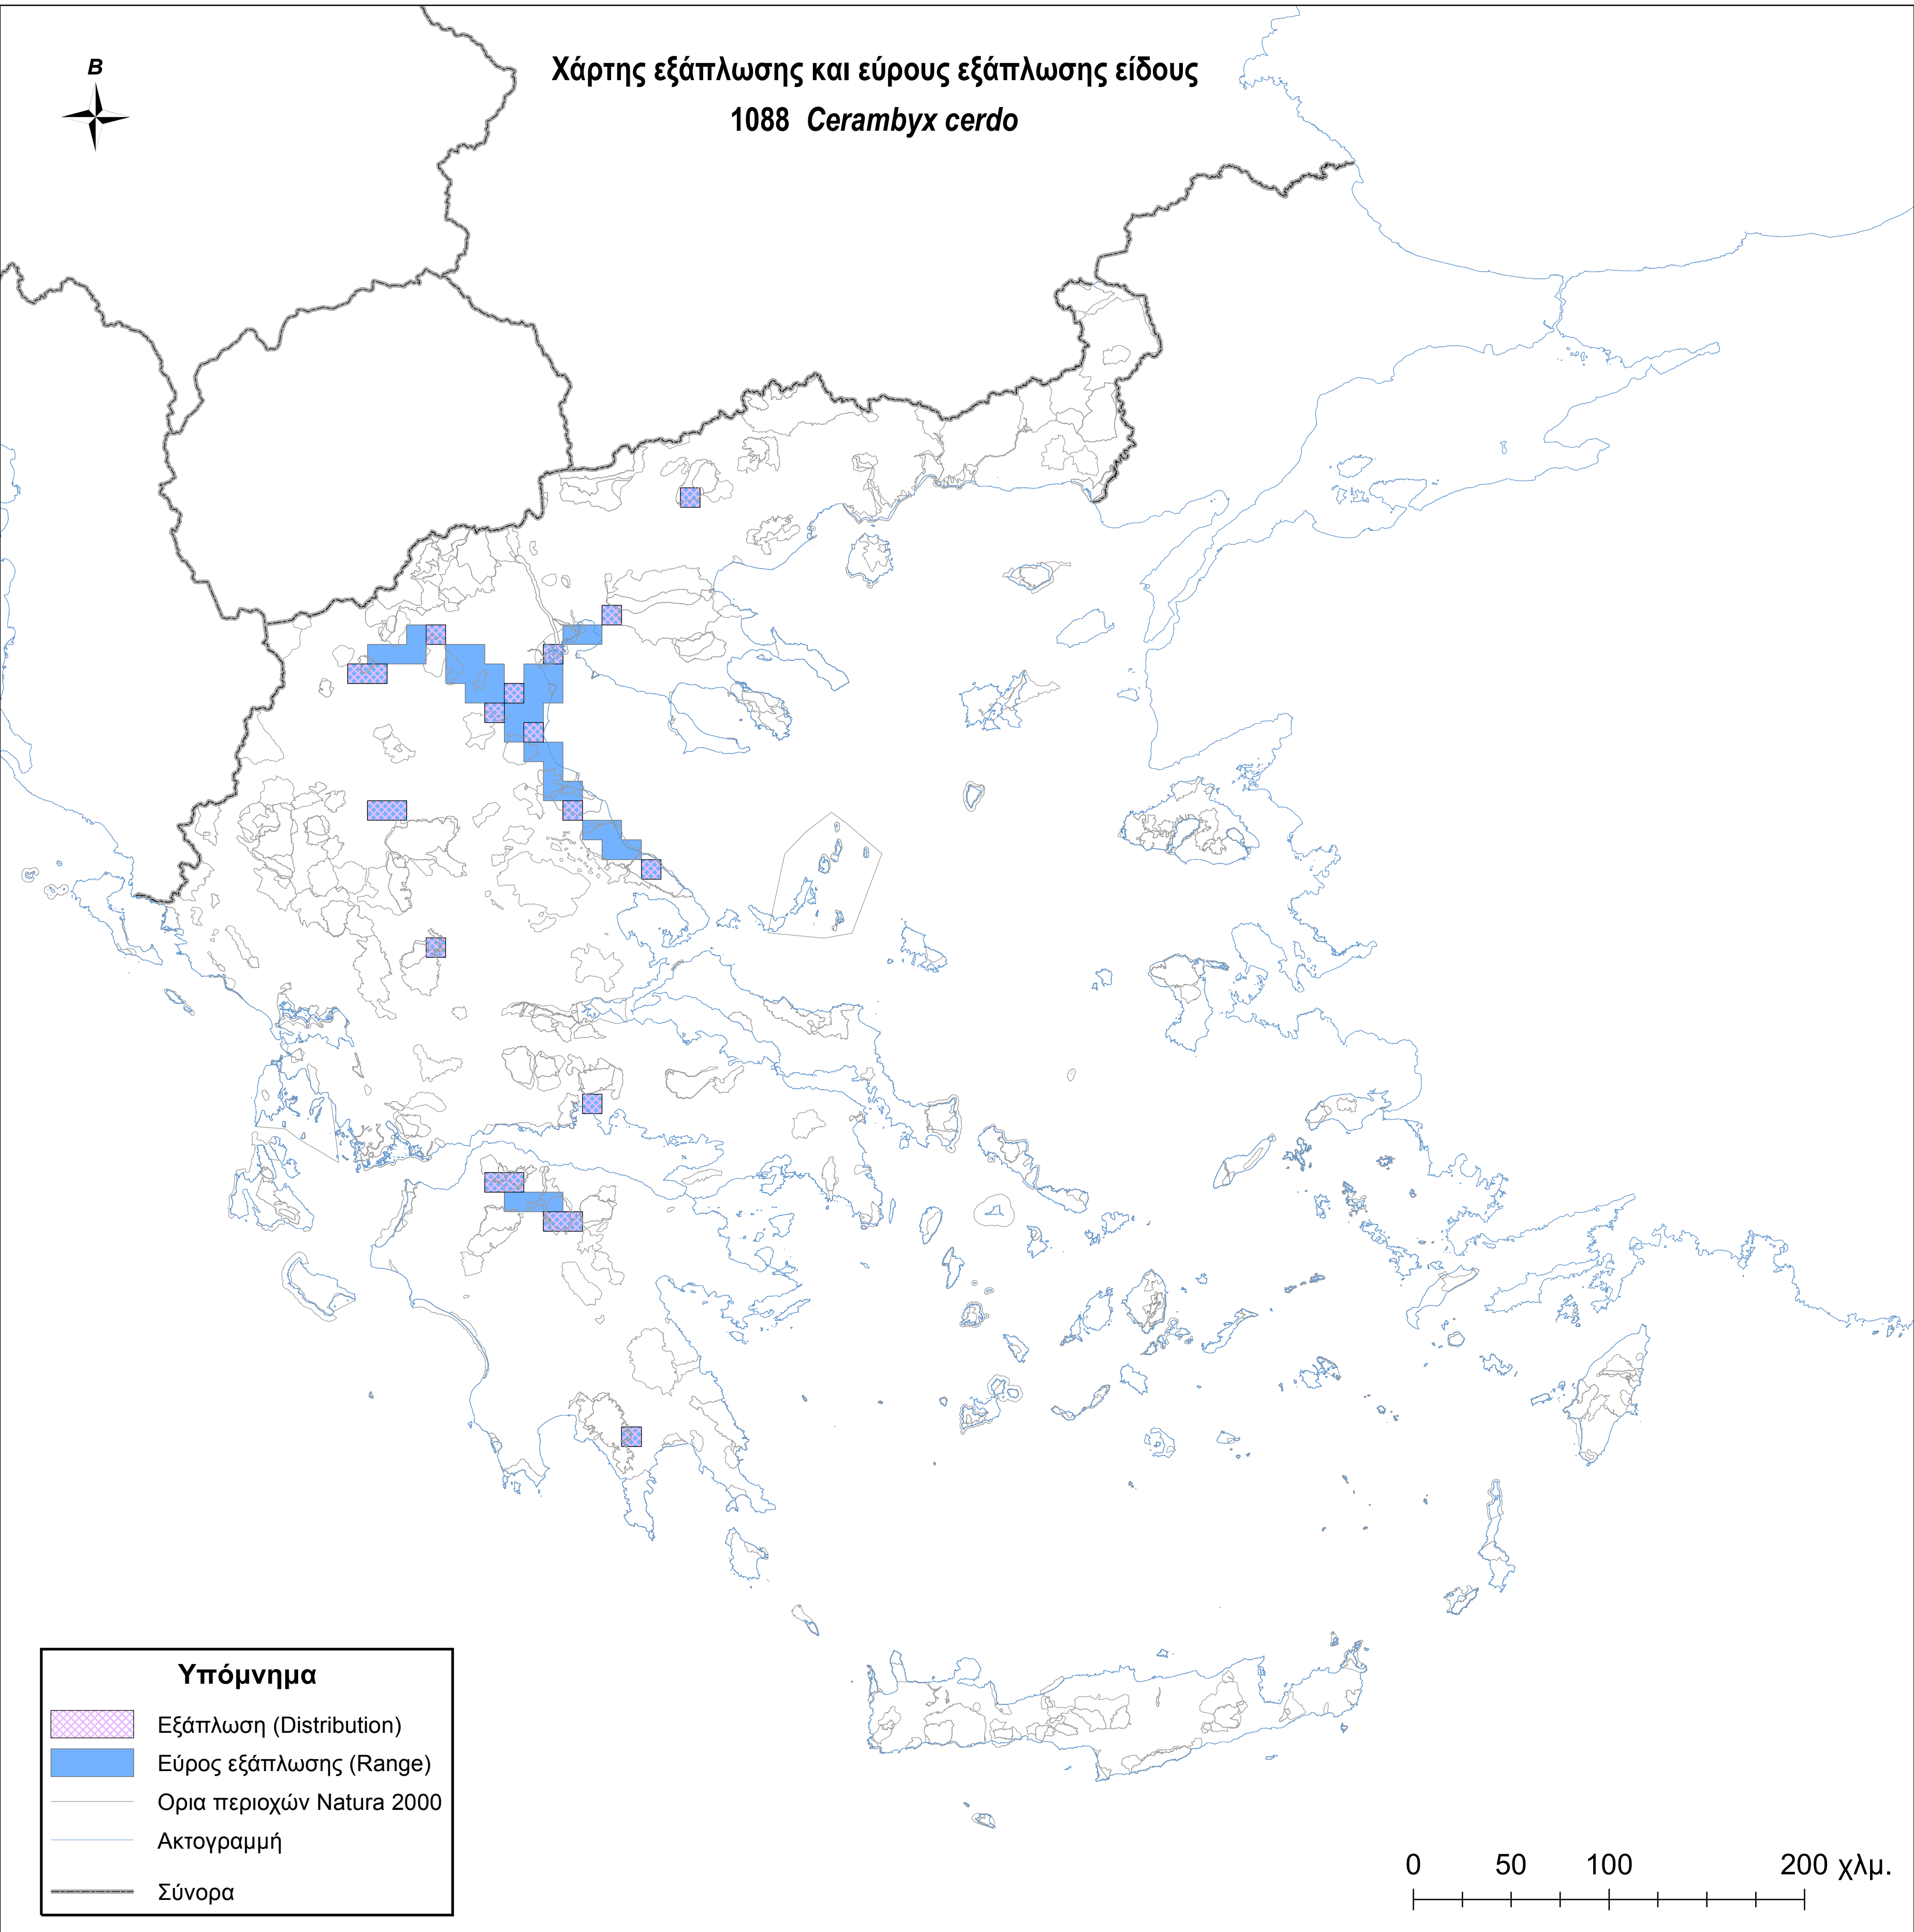

Χάρτης εξάπλωσης και εύρους εξάπλωσης είδους
1088 *Cerambyx cerdo*

Υπόμνημα

-  Εξάπλωση (Distribution)
-  Εύρος εξάπλωσης (Range)
-  Ορια περιοχών Natura 2000
-  Ακτογραμμή
-  Σύνορα