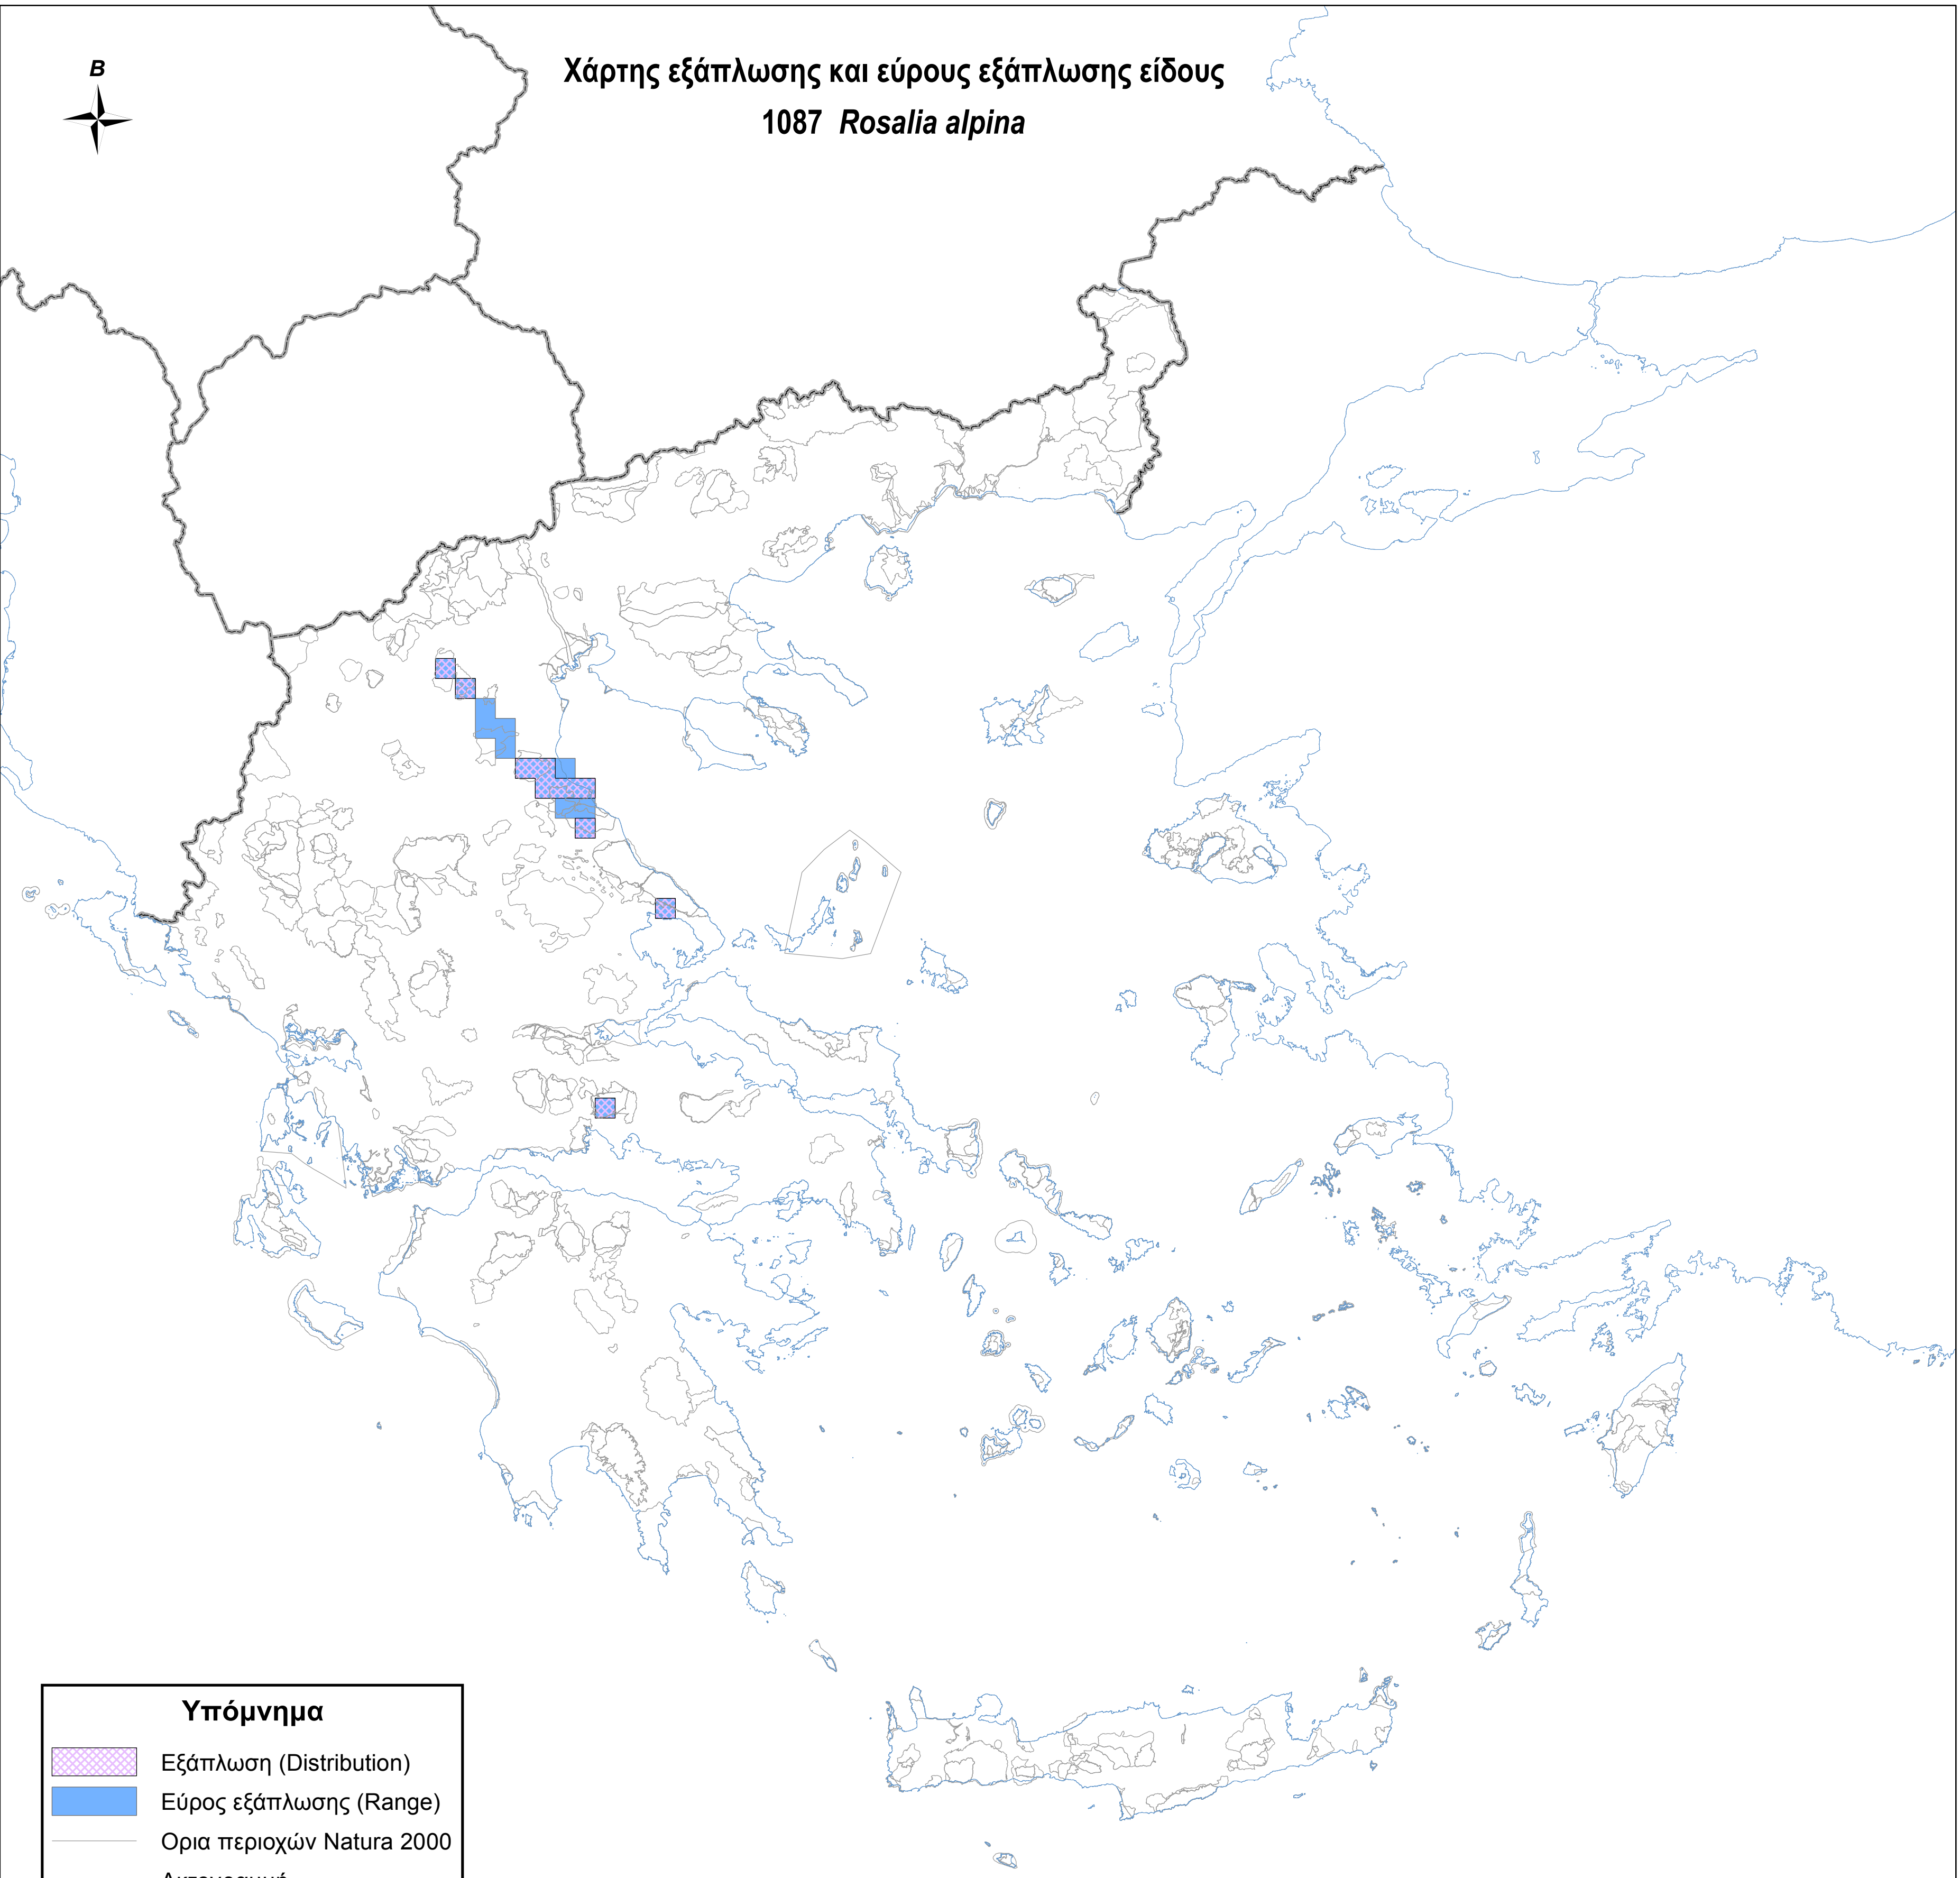

Χάρτης εξάπλωσης και εύρους εξάπλωσης είδους  
1087 *Rosalia alpina*

**Υπόμνημα**

-  Εξάπλωση (Distribution)
-  Εύρος εξάπλωσης (Range)
-  Ορια περιοχών Natura 2000
-  Ακτογραμμή
-  Σύνορα