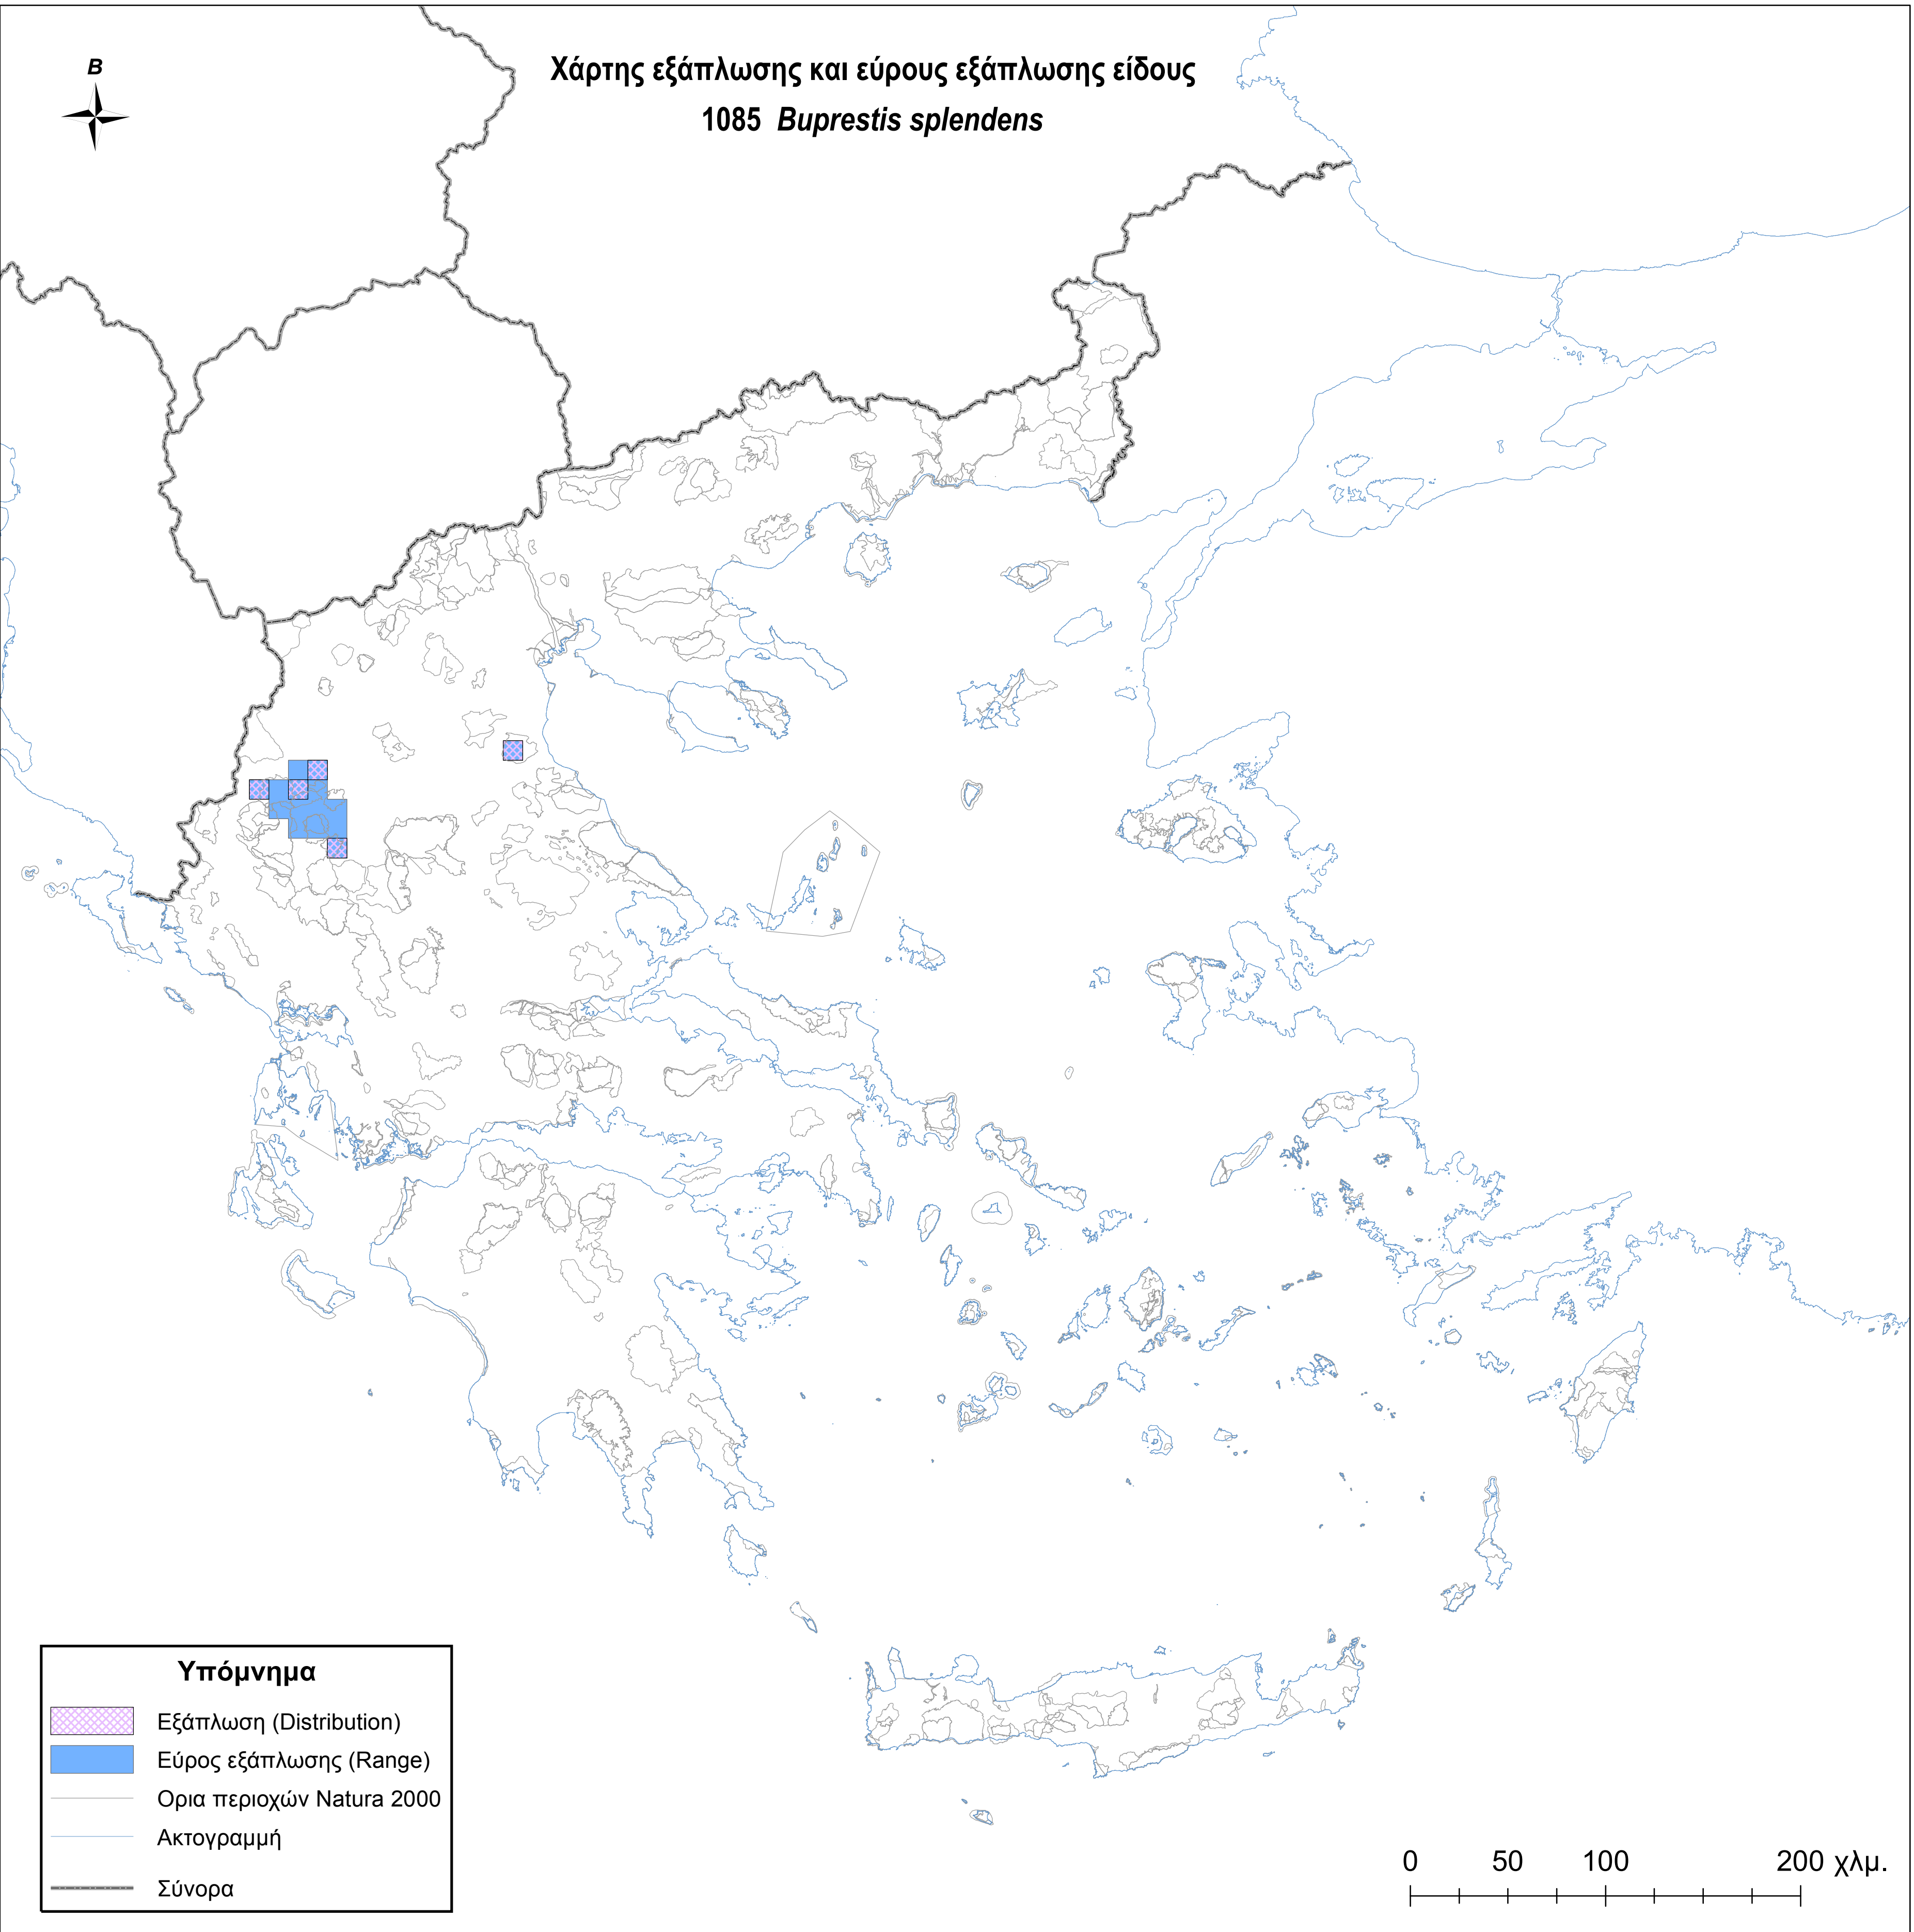

Χάρτης εξάπλωσης και εύρους εξάπλωσης είδους  
1085 *Buprestis splendens*

**Υπόμνημα**

-  Εξάπλωση (Distribution)
-  Εύρος εξάπλωσης (Range)
-  Ορια περιοχών Natura 2000
-  Ακτογραμμή
-  Σύνορα

0 50 100 200 χλμ.