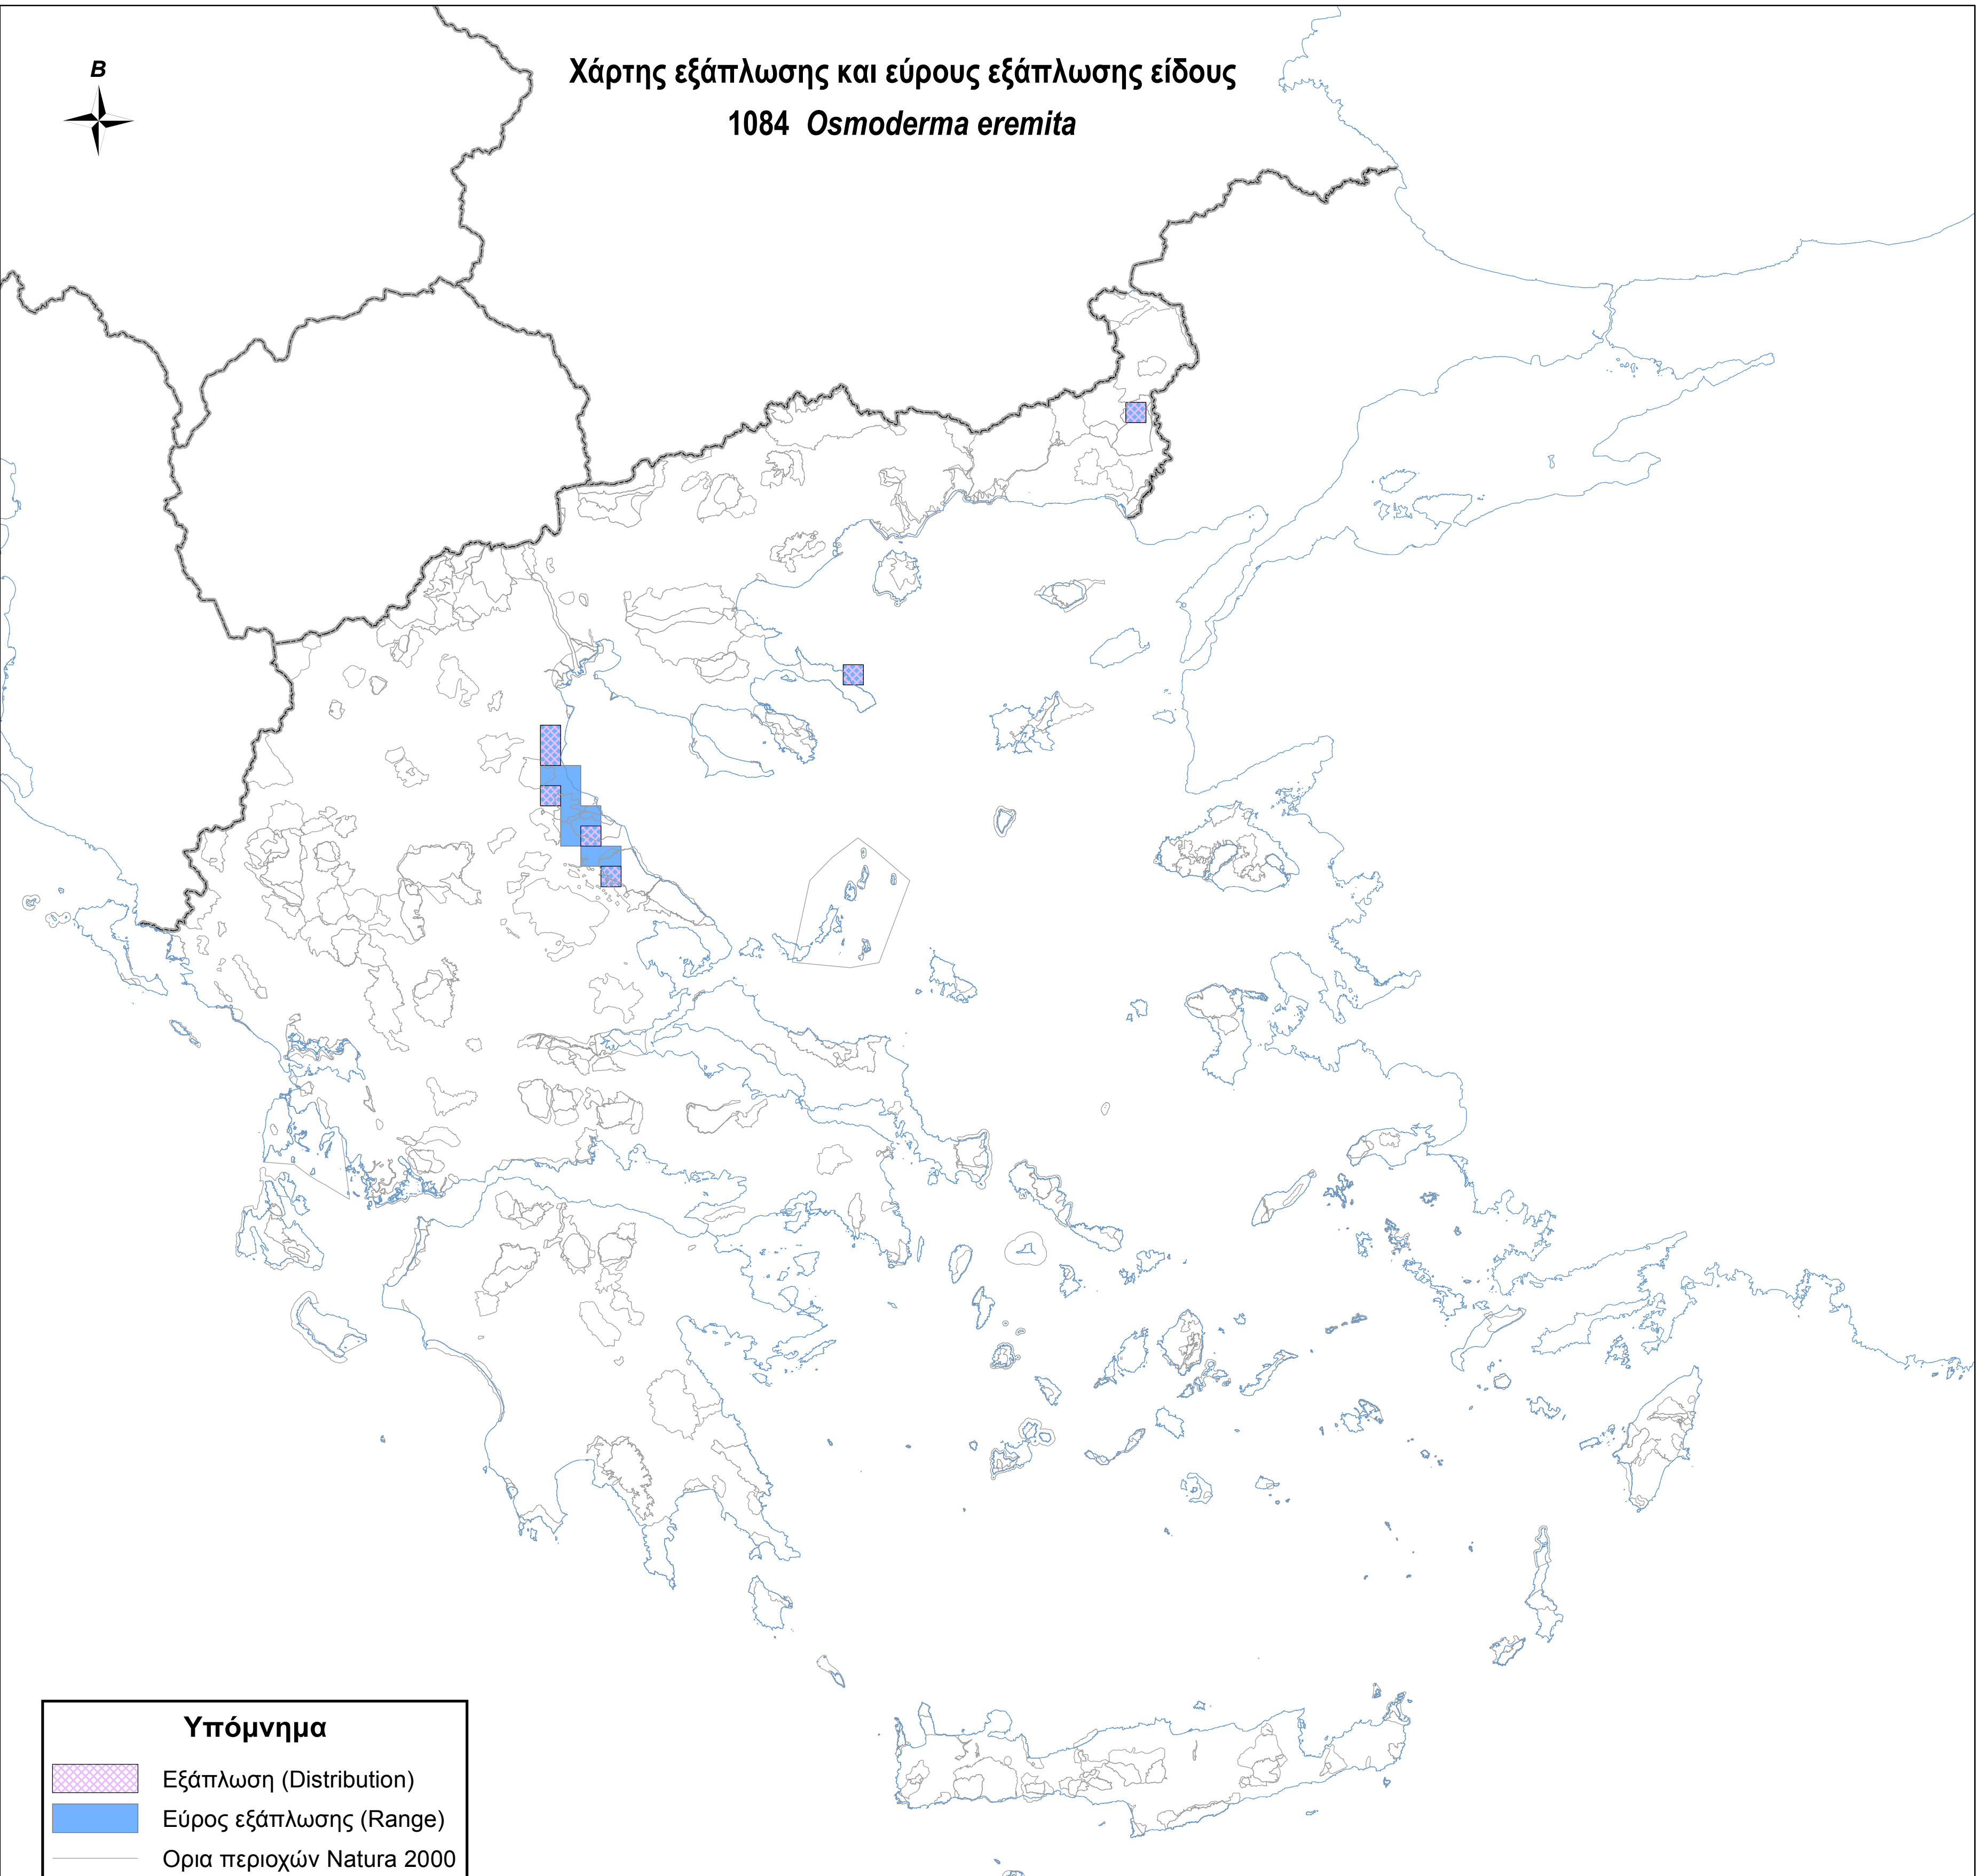

Χάρτης εξάπλωσης και εύρους εξάπλωσης είδους
1084 *Osmoderma eremita*

Υπόμνημα

-  Εξάπλωση (Distribution)
-  Εύρος εξάπλωσης (Range)
-  Ορια περιοχών Natura 2000
-  Ακτογραμμή
-  Σύνορα