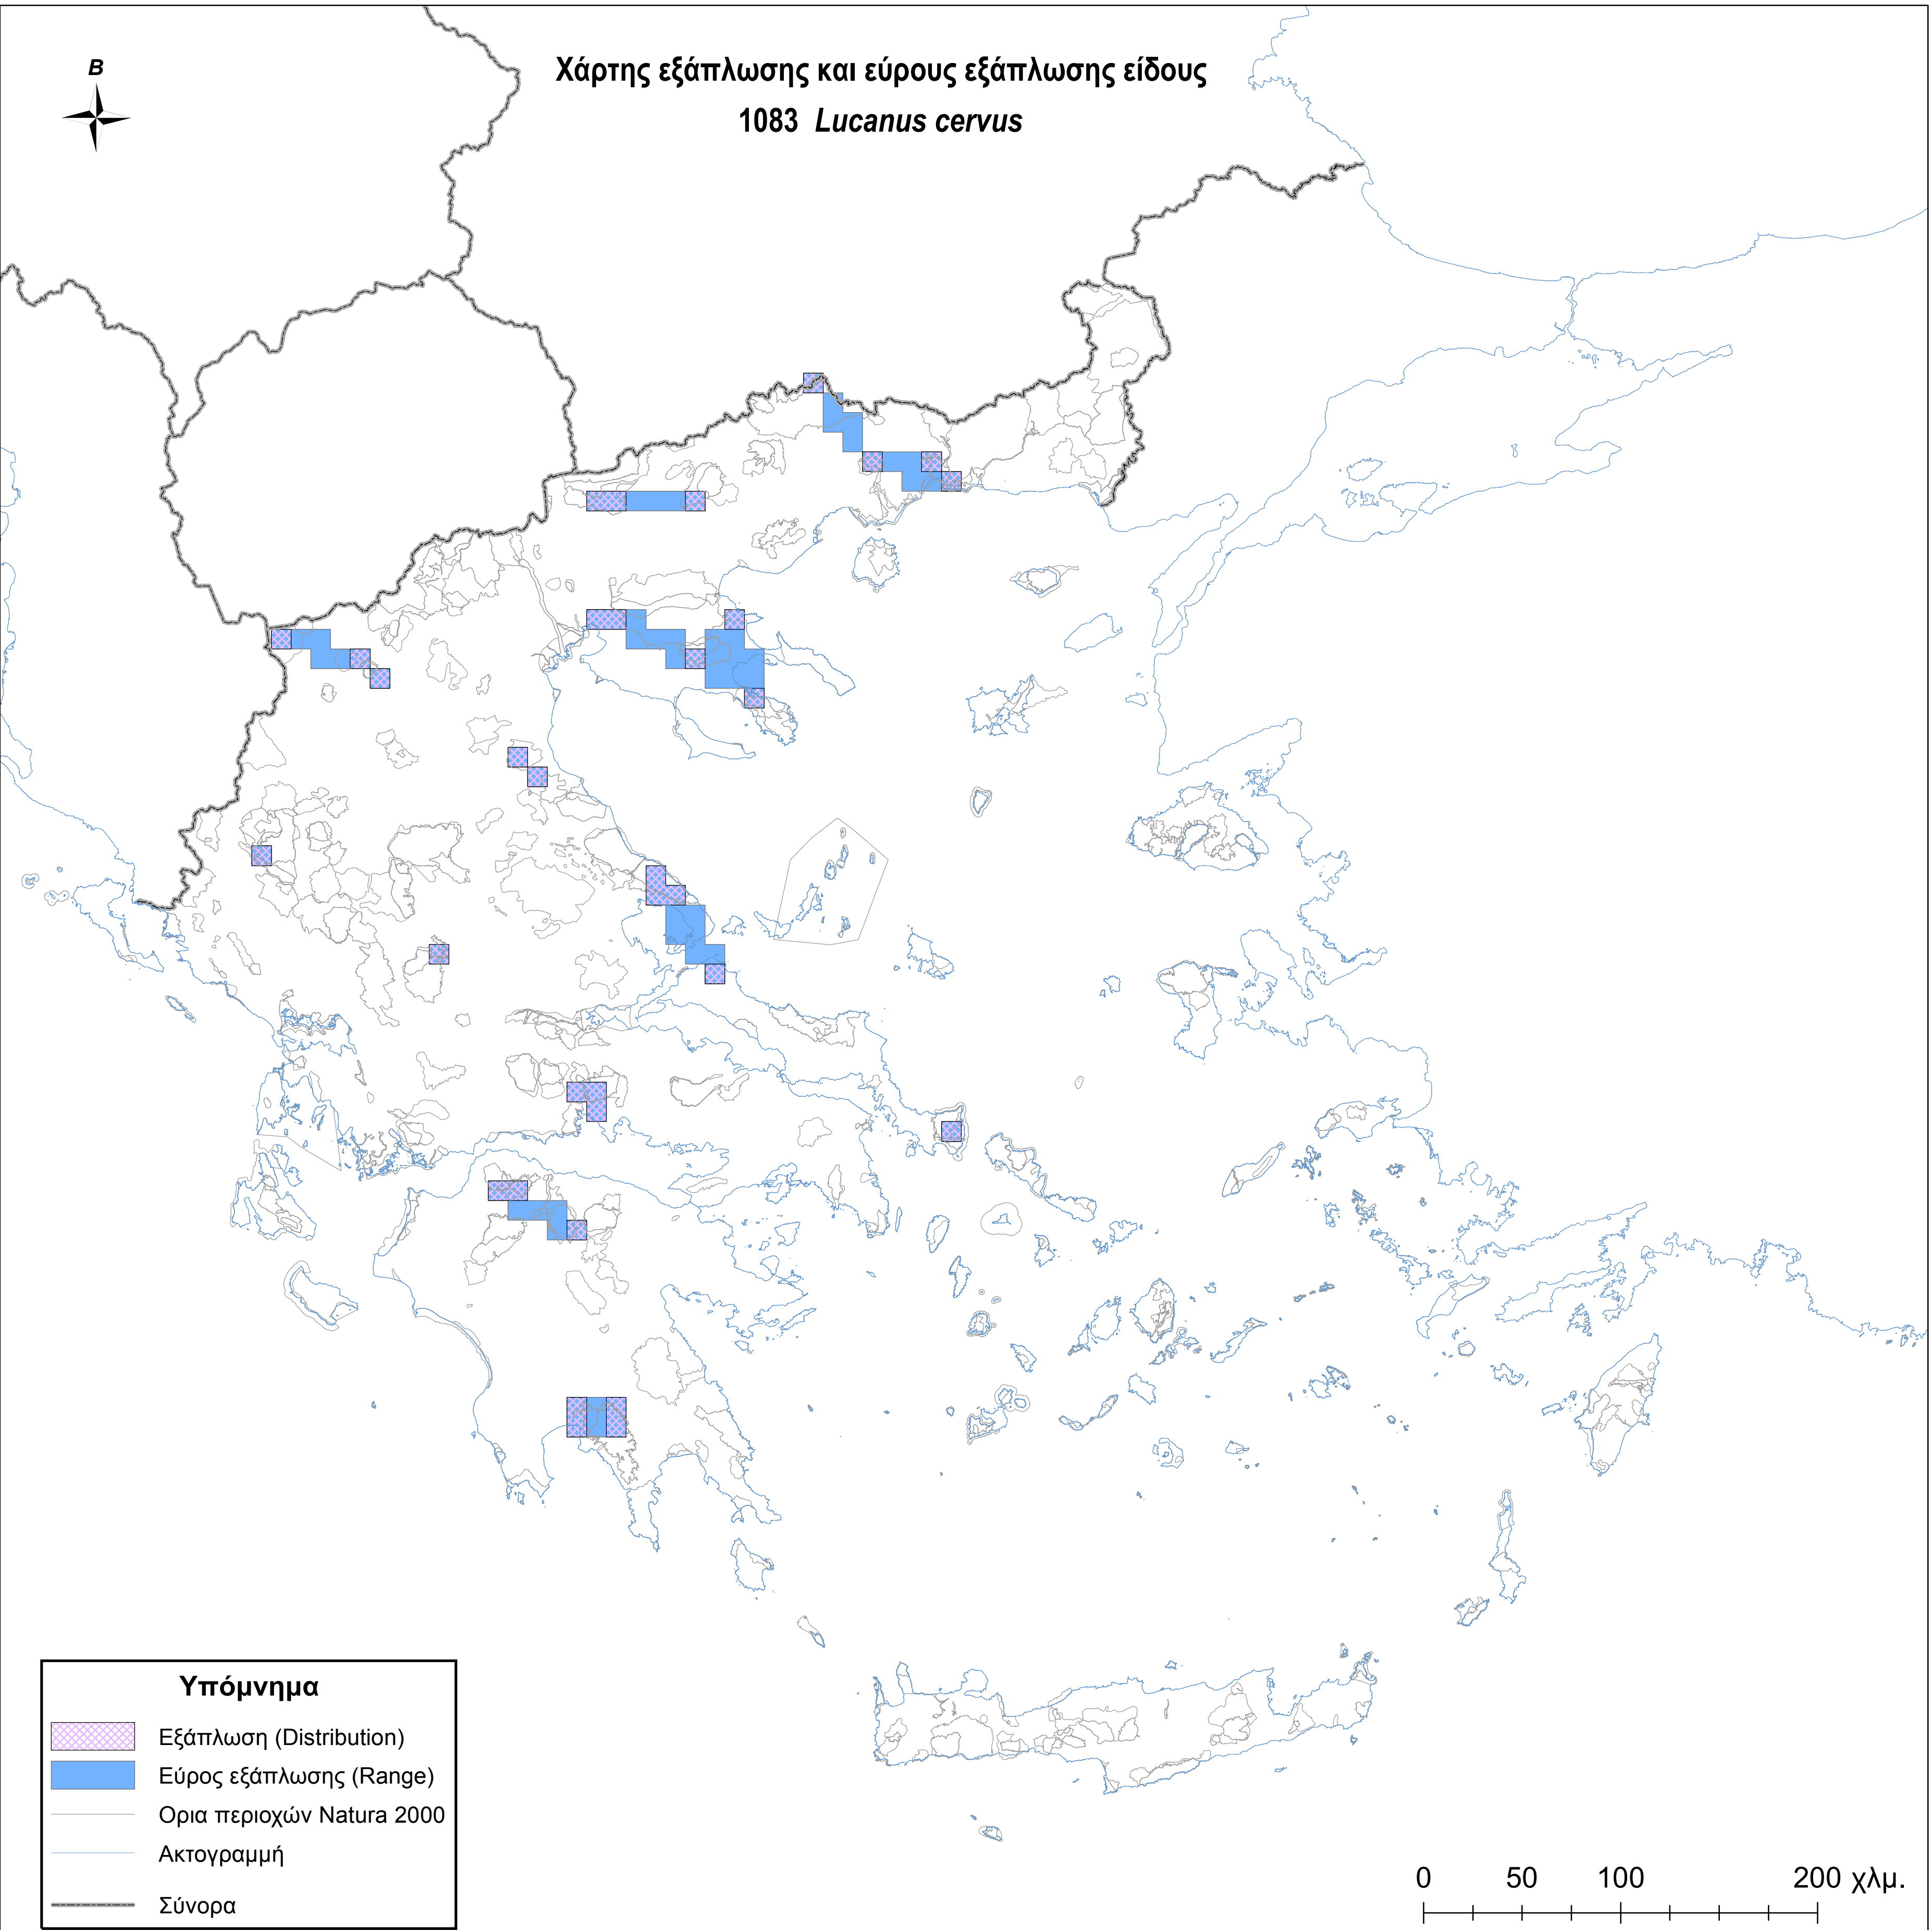

Χάρτης εξάπλωσης και εύρους εξάπλωσης είδους
1083 *Lucanus cervus*

Υπόμνημα

-  Εξάπλωση (Distribution)
-  Εύρος εξάπλωσης (Range)
-  Ορια περιοχών Natura 2000
-  Ακτογραμμή
-  Σύνορα