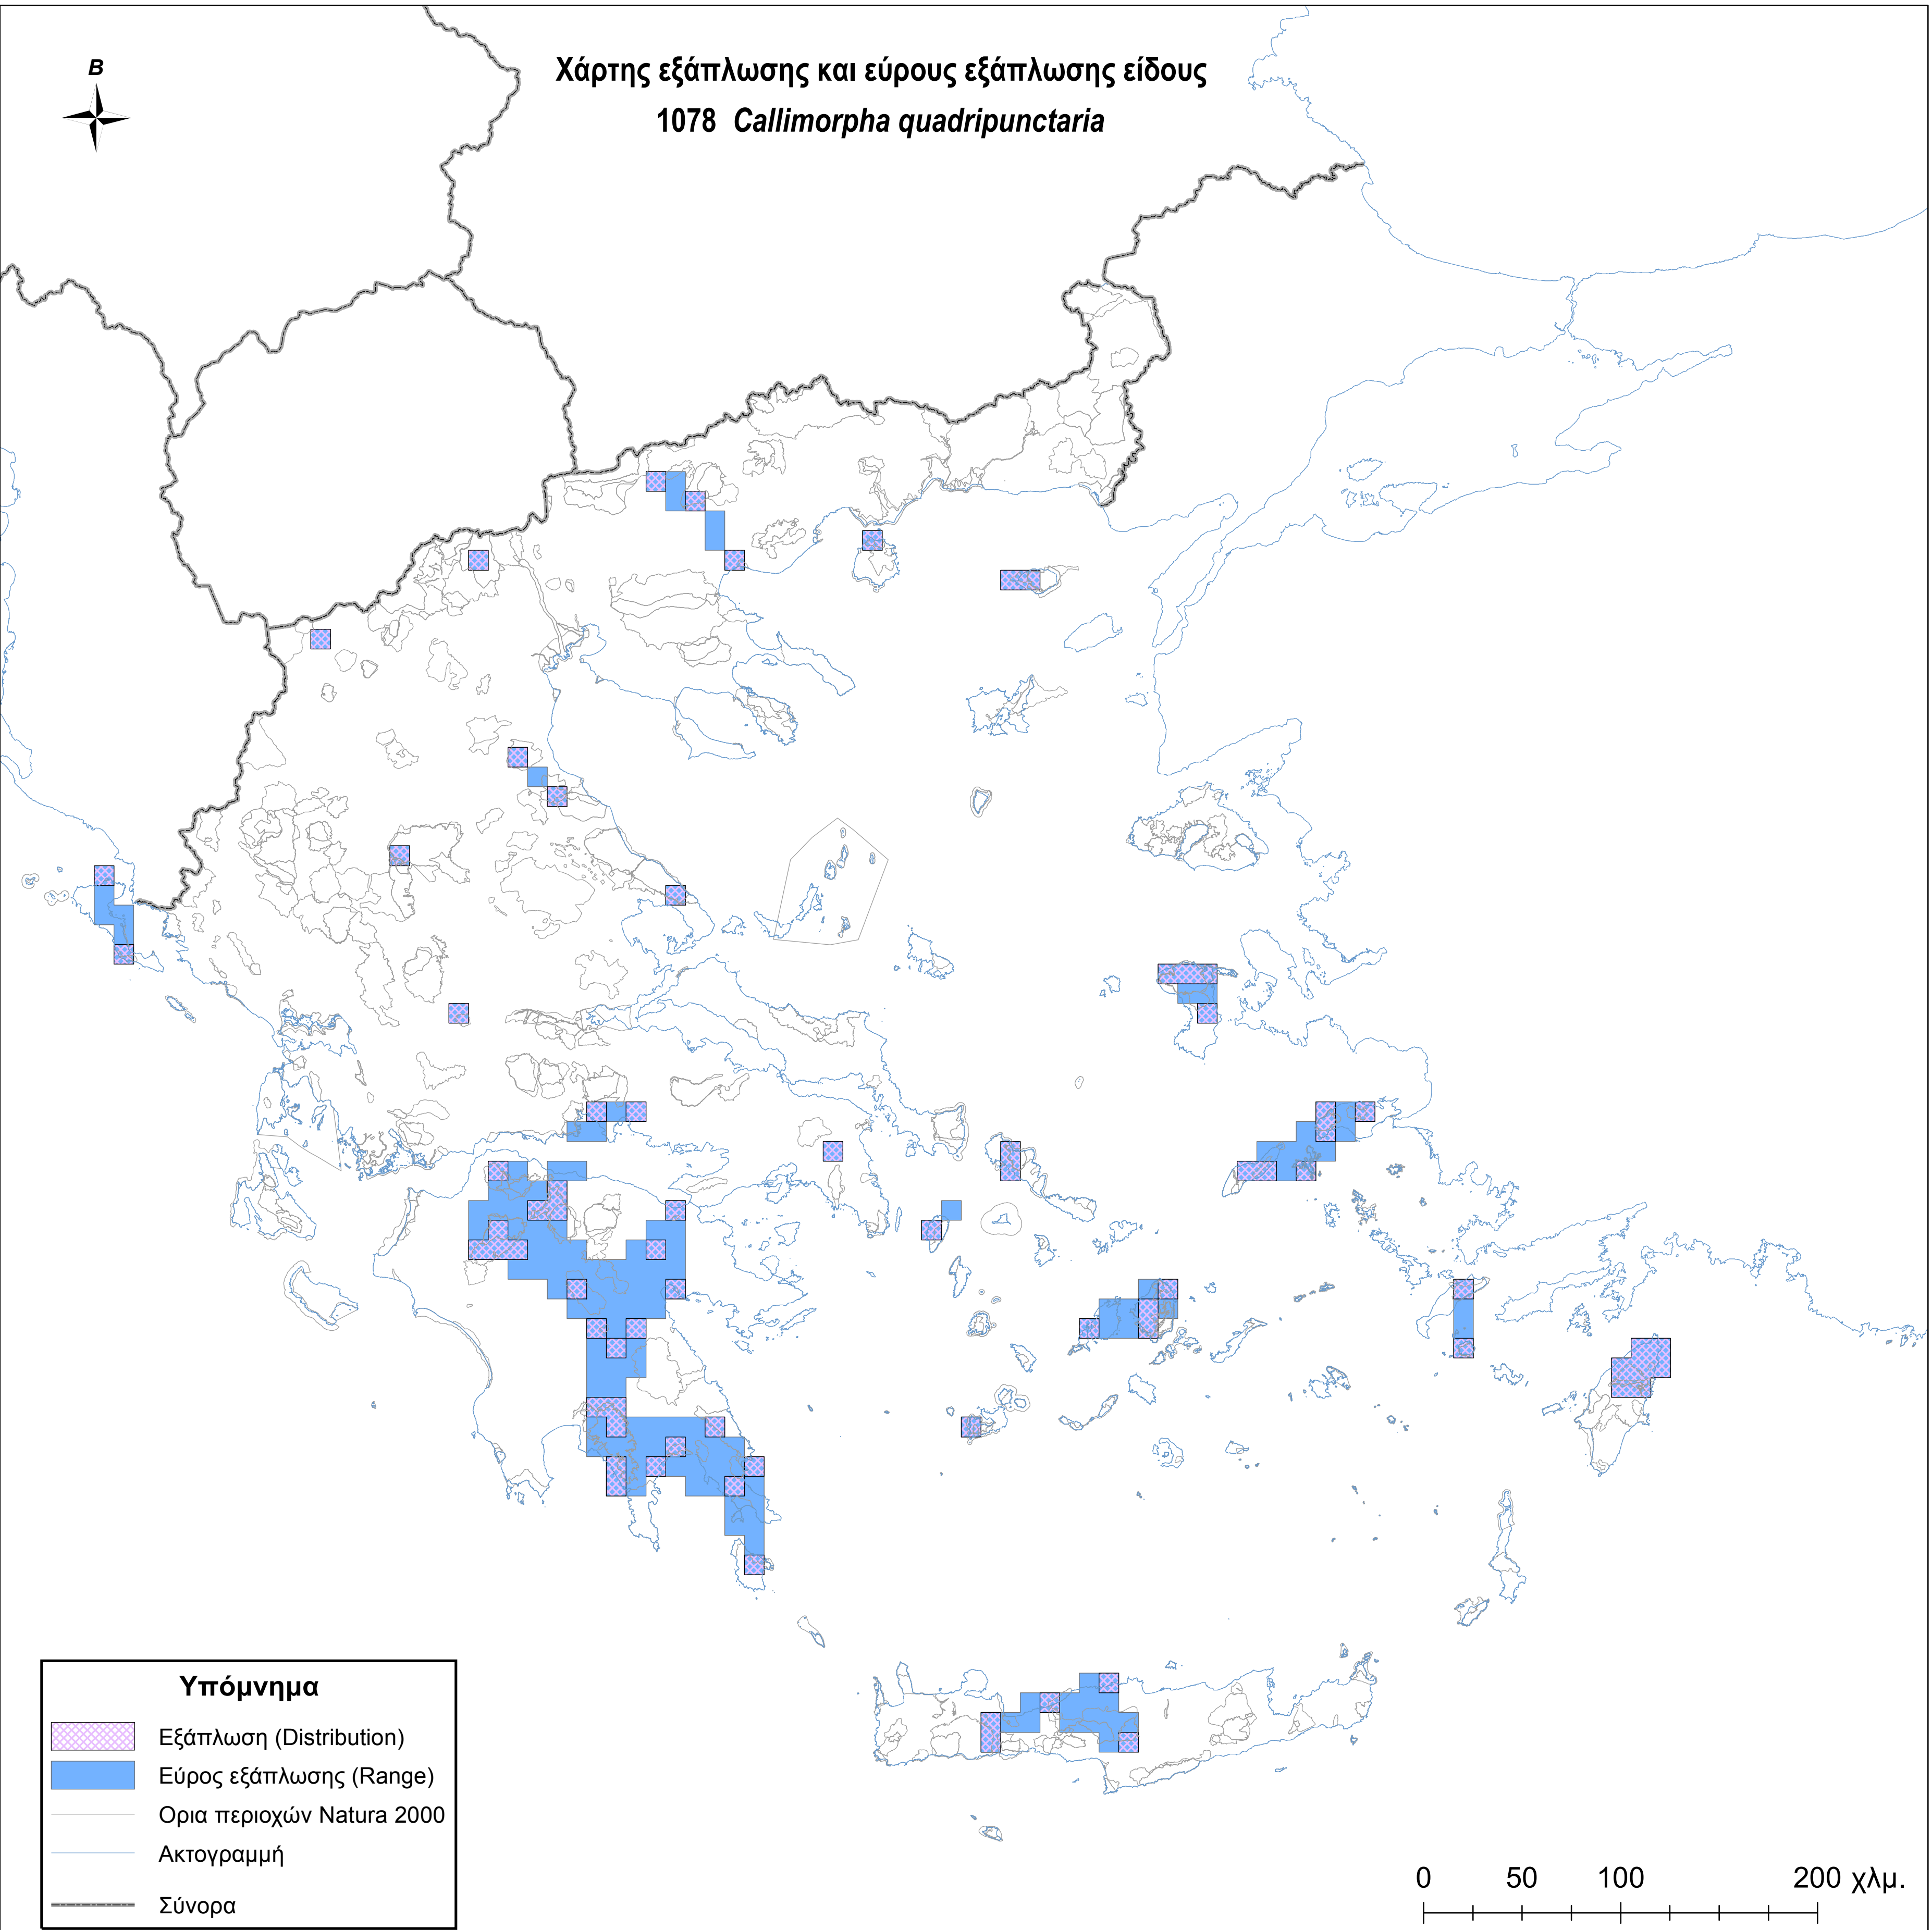

Χάρτης εξάπλωσης και εύρους εξάπλωσης είδους  
1078 *Callimorpha quadripunctaria*

**Υπόμνημα**

-  Εξάπλωση (Distribution)
-  Εύρος εξάπλωσης (Range)
-  Ορια περιοχών Natura 2000
-  Ακτογραμμή
-  Σύνορα