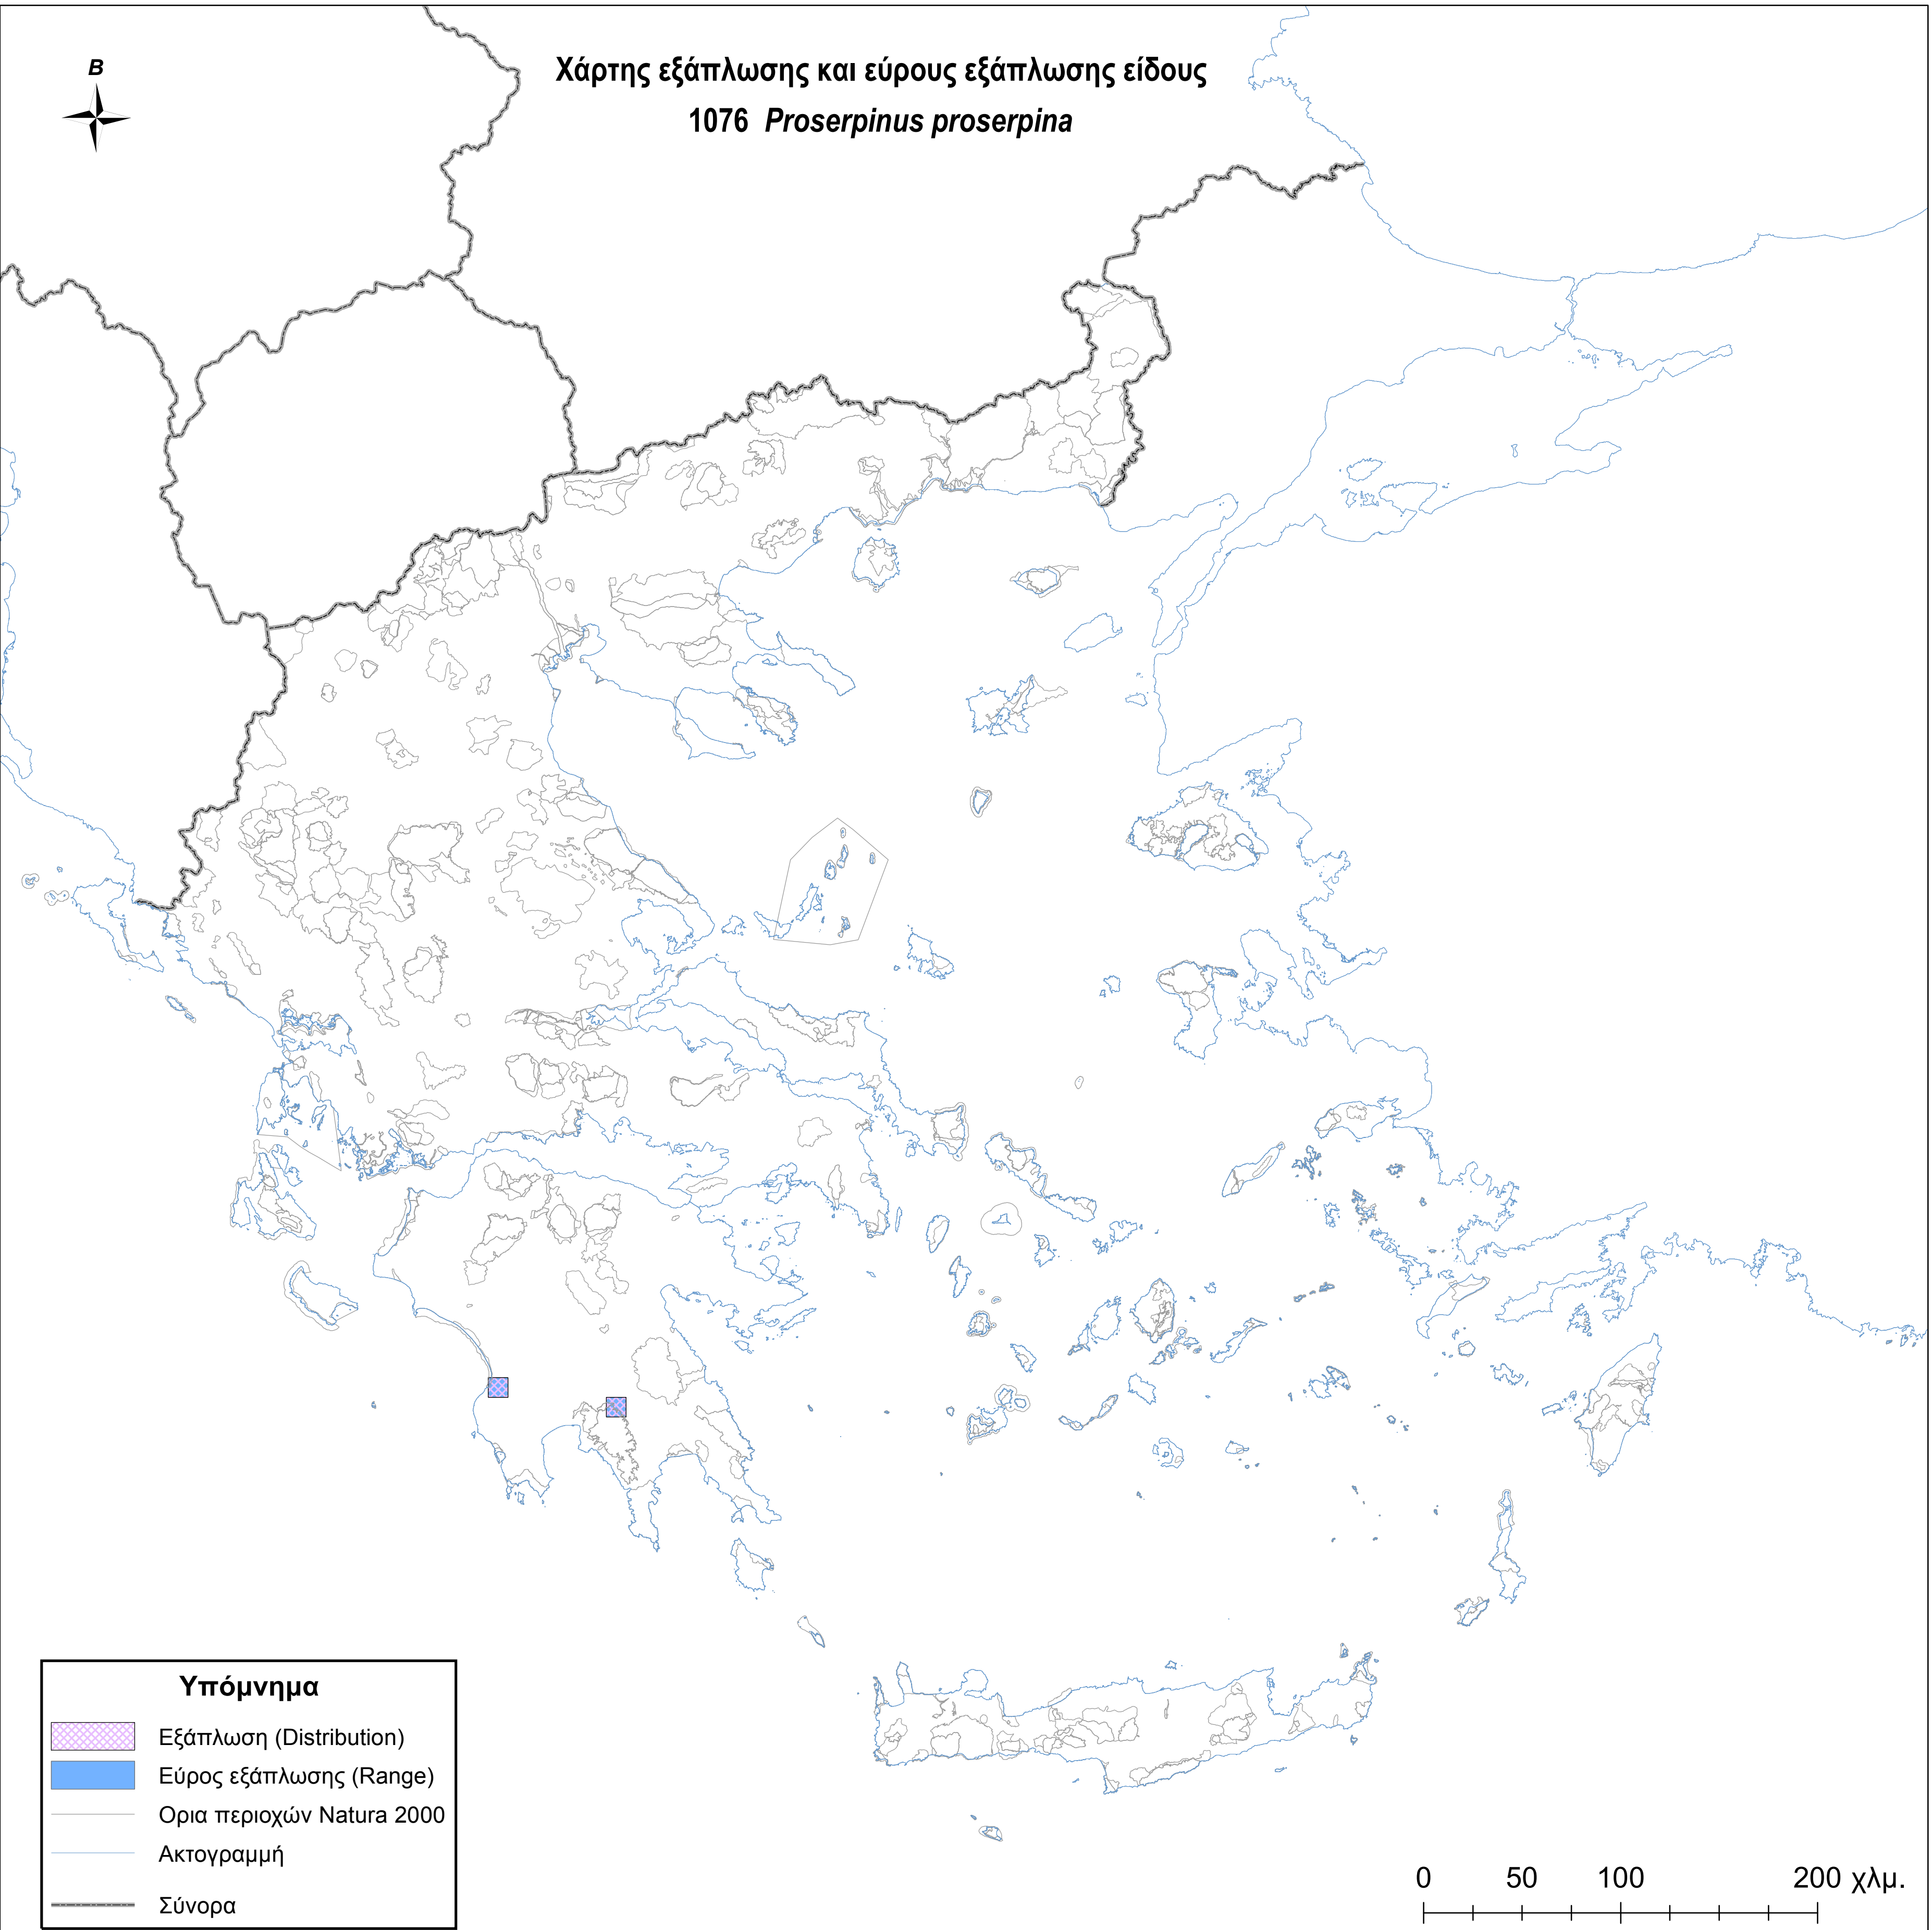

Χάρτης εξάπλωσης και εύρους εξάπλωσης είδους
1076 *Proserpinus proserpina*

Υπόμνημα

-  Εξάπλωση (Distribution)
-  Εύρος εξάπλωσης (Range)
-  Ορια περιοχών Natura 2000
-  Ακτογραμμή
-  Σύνορα

0 50 100 200 χλμ.