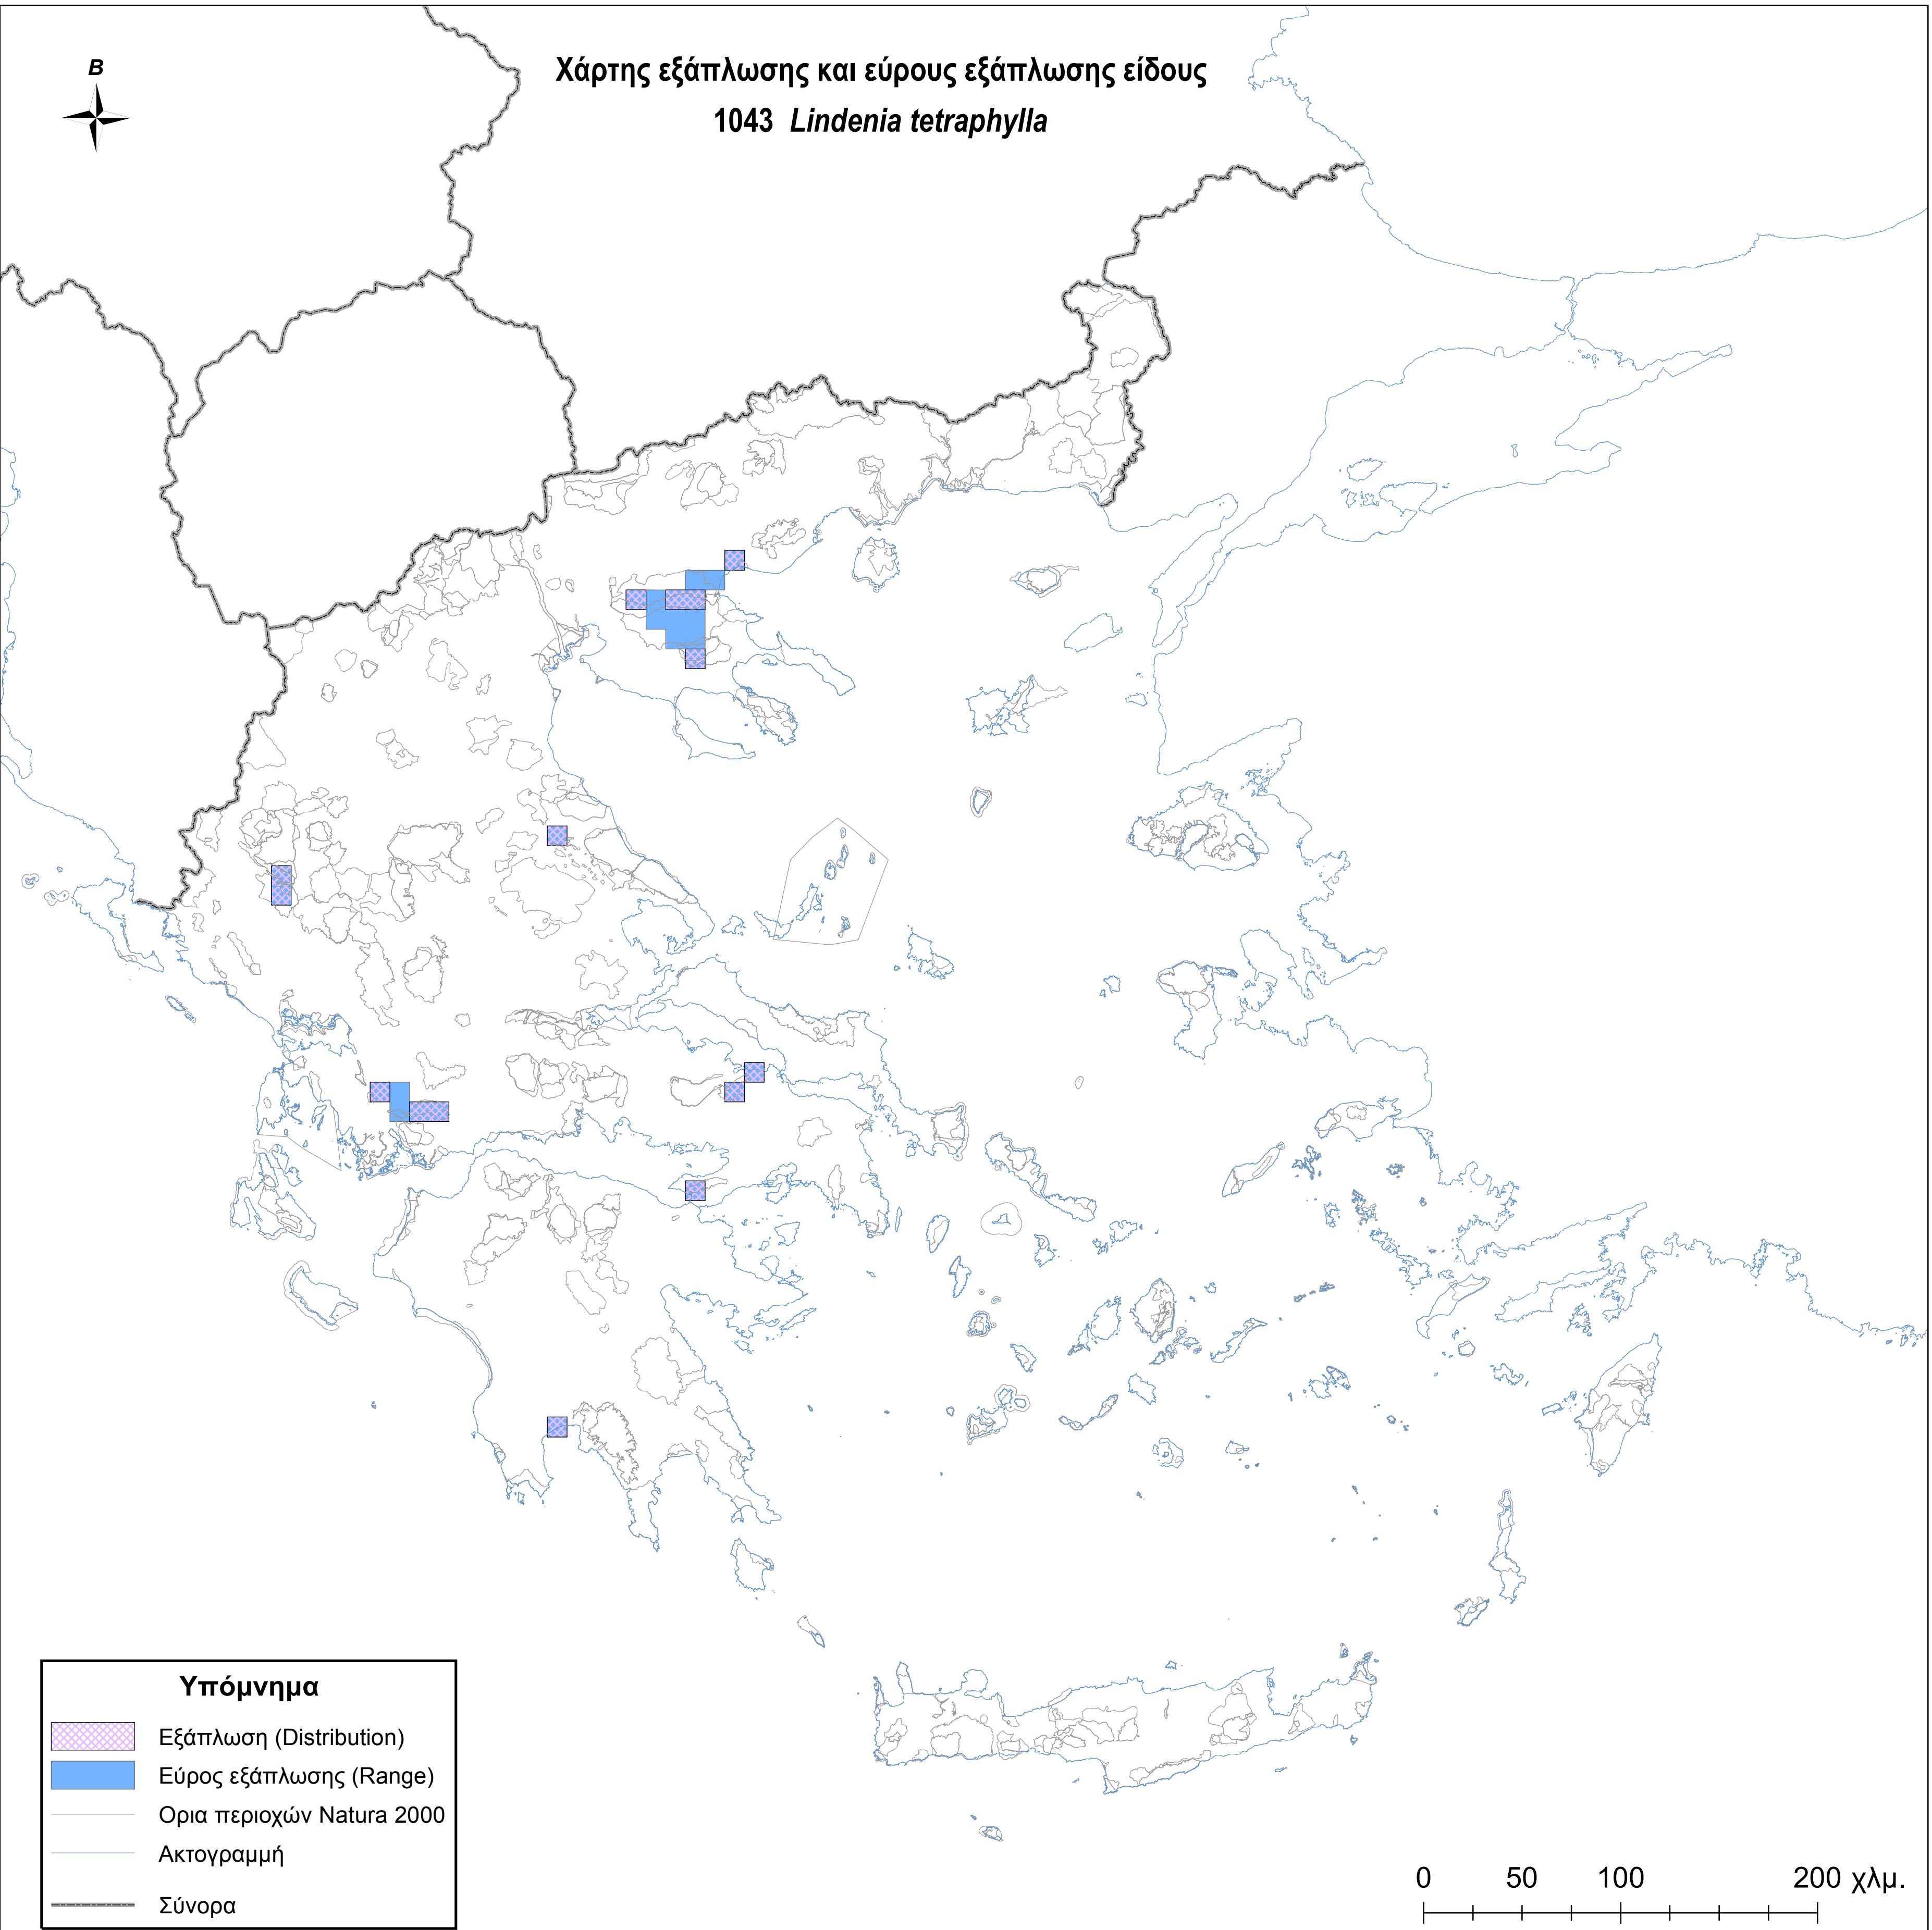

Χάρτης εξάπλωσης και εύρους εξάπλωσης είδους
1043 *Lindenia tetraphylla*

Υπόμνημα

-  Εξάπλωση (Distribution)
-  Εύρος εξάπλωσης (Range)
-  Ορια περιοχών Natura 2000
-  Ακτογραμμή
-  Σύνορα

0 50 100 200 χλμ.