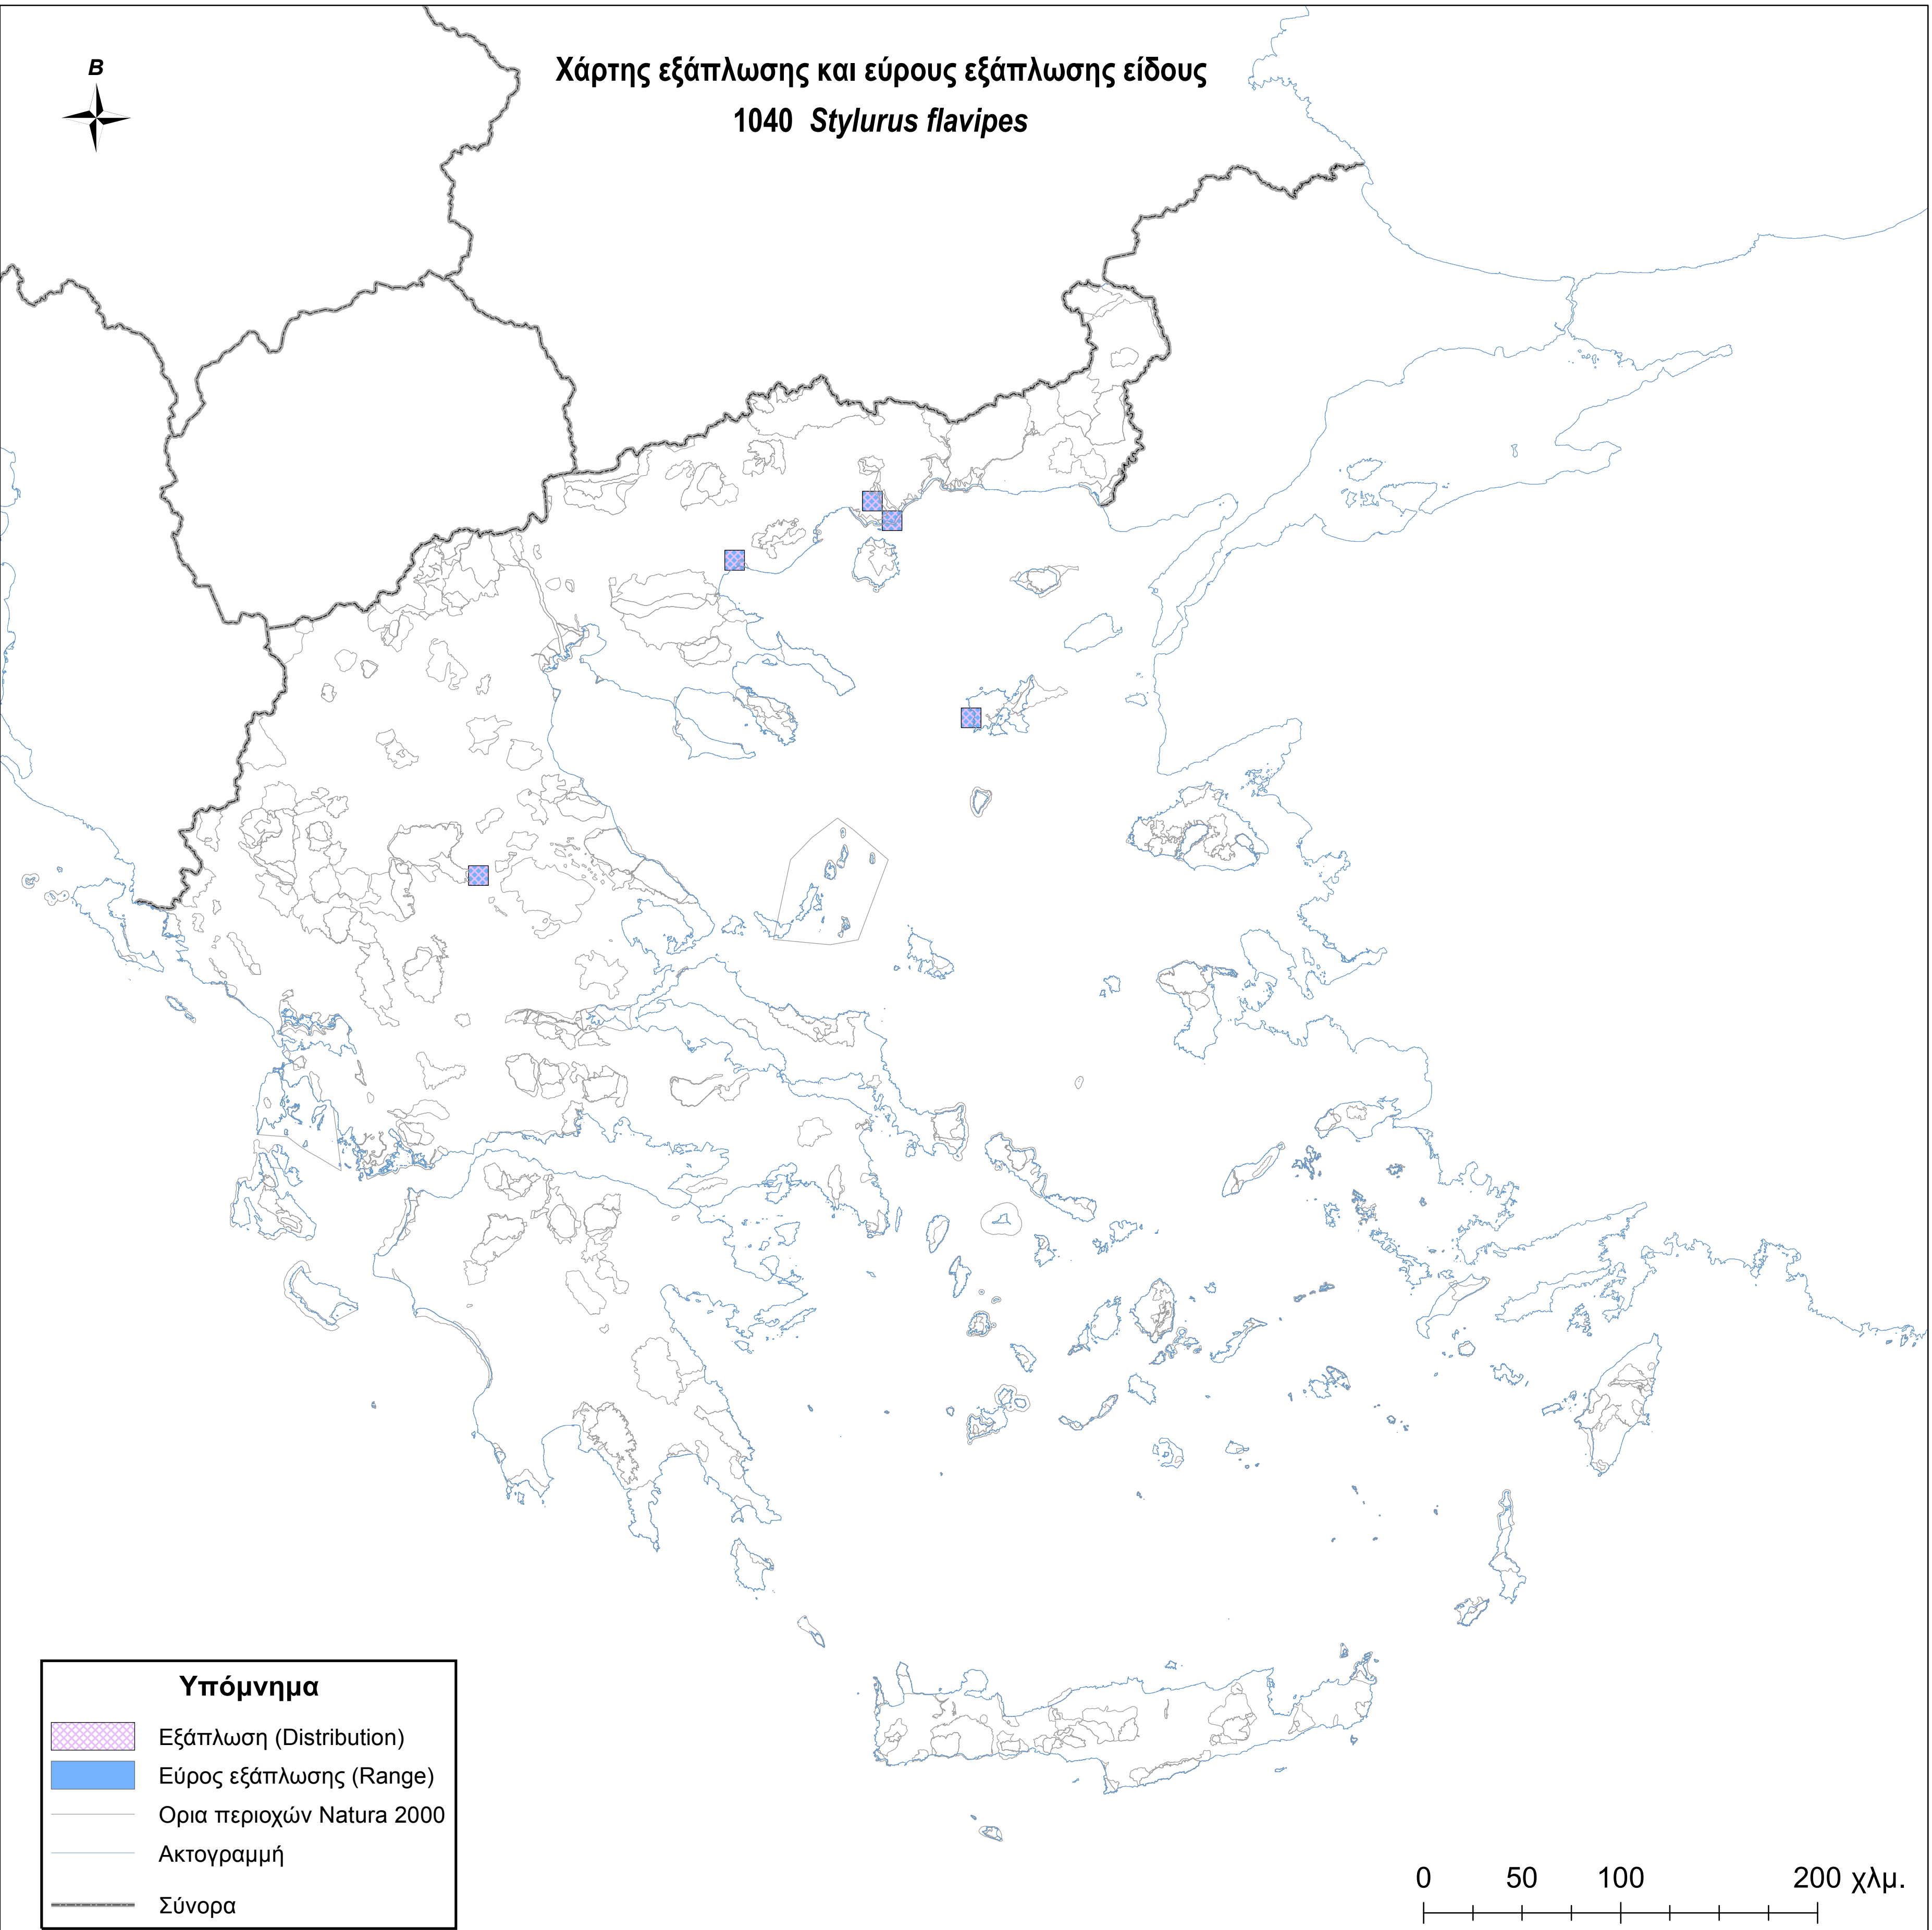

Χάρτης εξάπλωσης και εύρους εξάπλωσης είδους
1040 *Stylurus flavipes*

Υπόμνημα

-  Εξάπλωση (Distribution)
-  Εύρος εξάπλωσης (Range)
-  Ορια περιοχών Natura 2000
-  Ακτογραμμή
-  Σύνορα

0 50 100 200 χλμ.