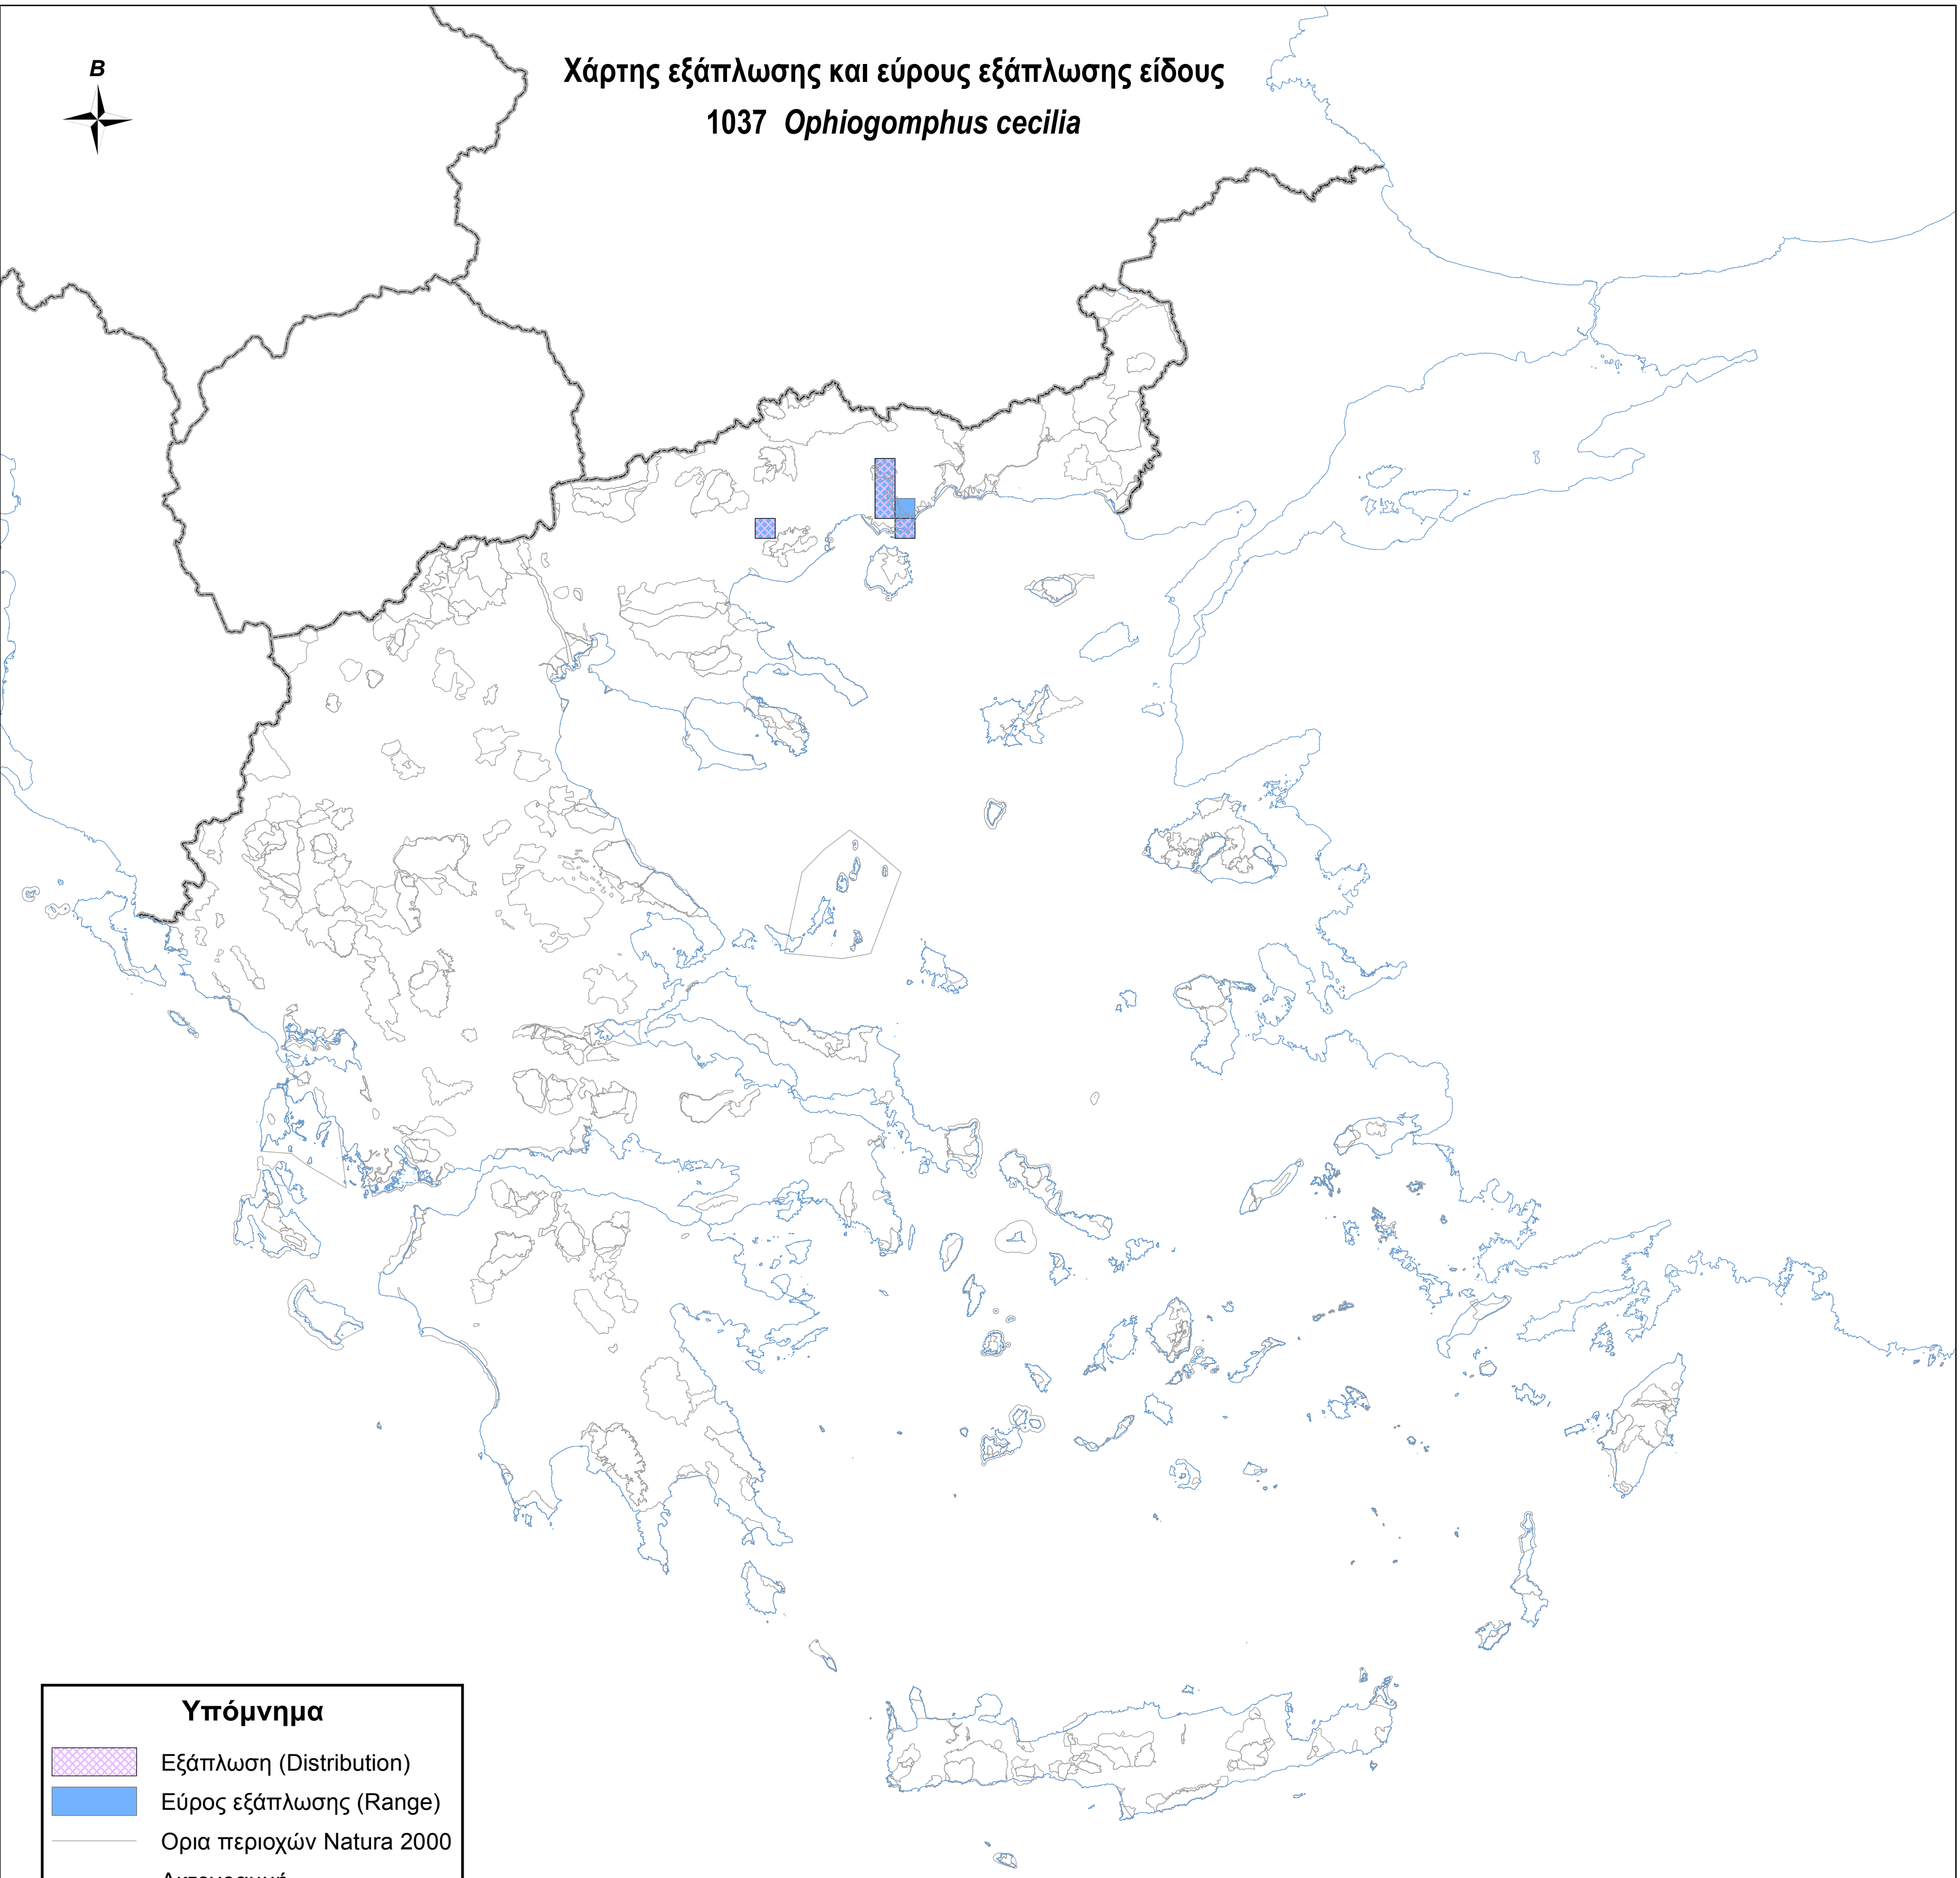

Χάρτης εξάπλωσης και εύρους εξάπλωσης είδους
1037 *Ophiogomphus cecilia*

Υπόμνημα

-  Εξάπλωση (Distribution)
-  Εύρος εξάπλωσης (Range)
-  Ορια περιοχών Natura 2000
-  Ακτογραμμή
-  Σύνορα