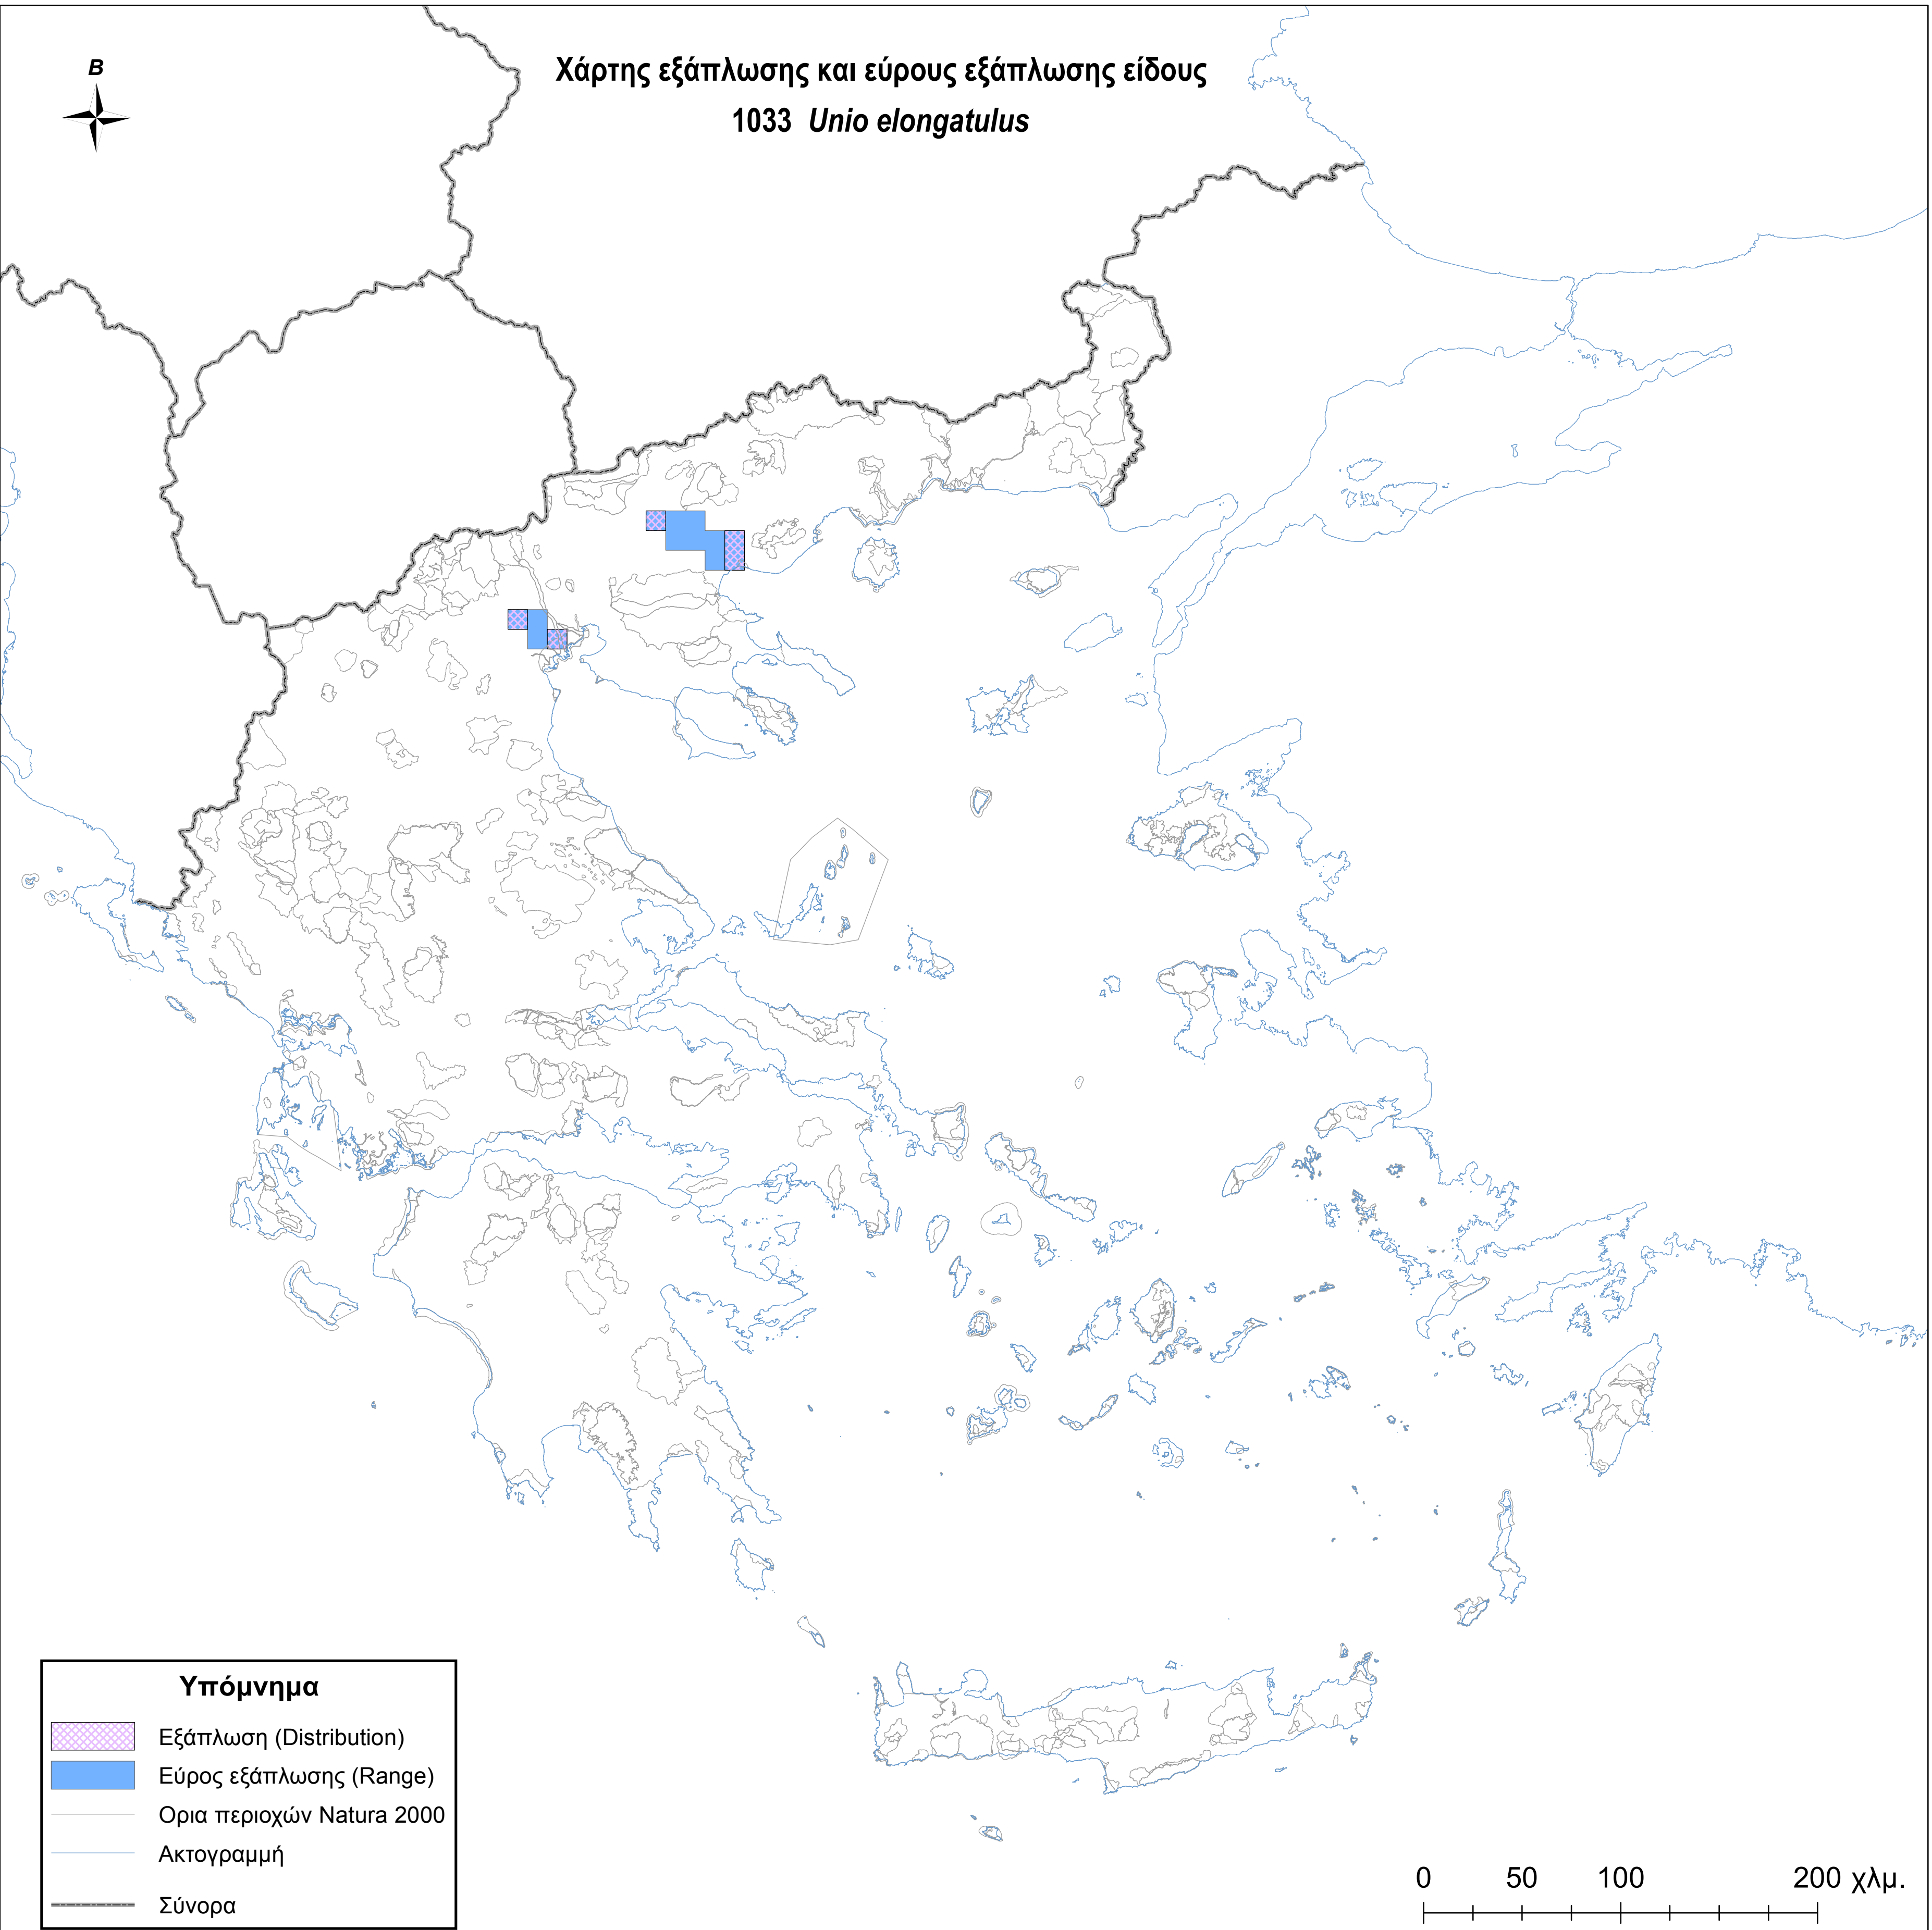

Χάρτης εξάπλωσης και εύρους εξάπλωσης είδους
1033 *Unio elongatulus*

Υπόμνημα

-  Εξάπλωση (Distribution)
-  Εύρος εξάπλωσης (Range)
-  Ορια περιοχών Natura 2000
-  Ακτογραμμή
-  Σύνορα

0 50 100 200 χλμ.