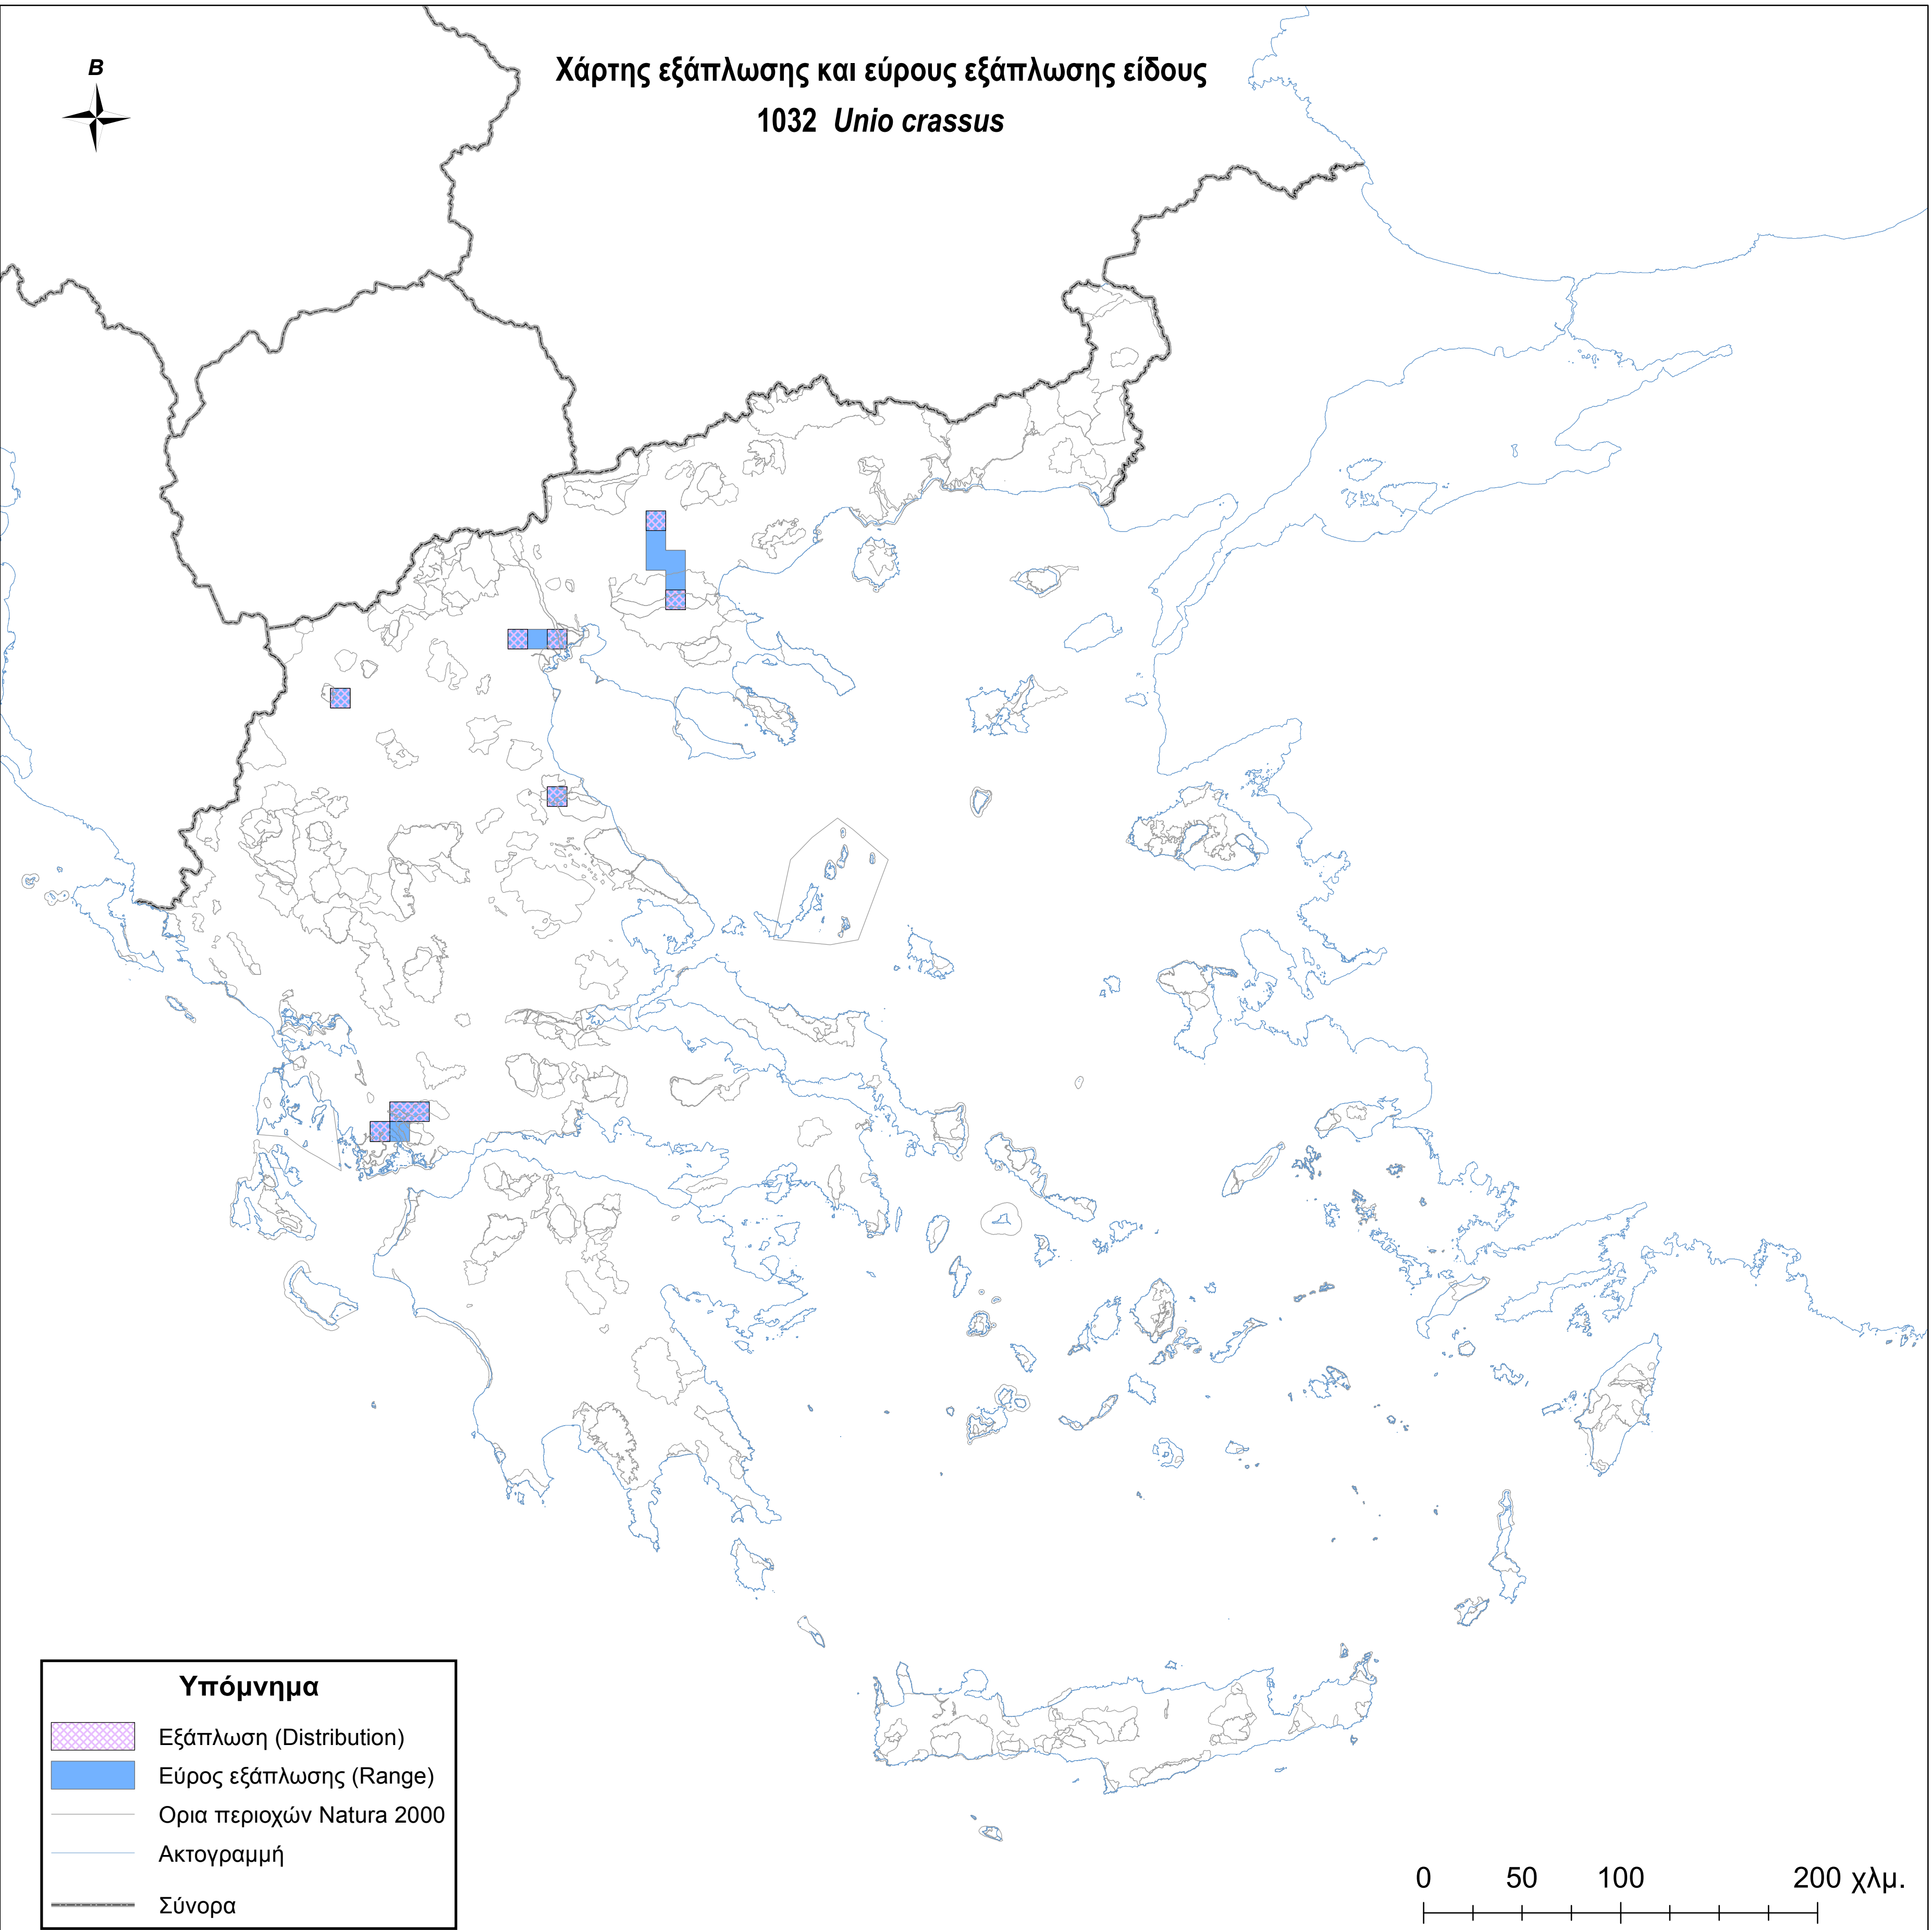

Χάρτης εξάπλωσης και εύρους εξάπλωσης είδους  
1032 *Unio crassus*

**Υπόμνημα**

-  Εξάπλωση (Distribution)
-  Εύρος εξάπλωσης (Range)
-  Ορια περιοχών Natura 2000
-  Ακτογραμμή
-  Σύνορα