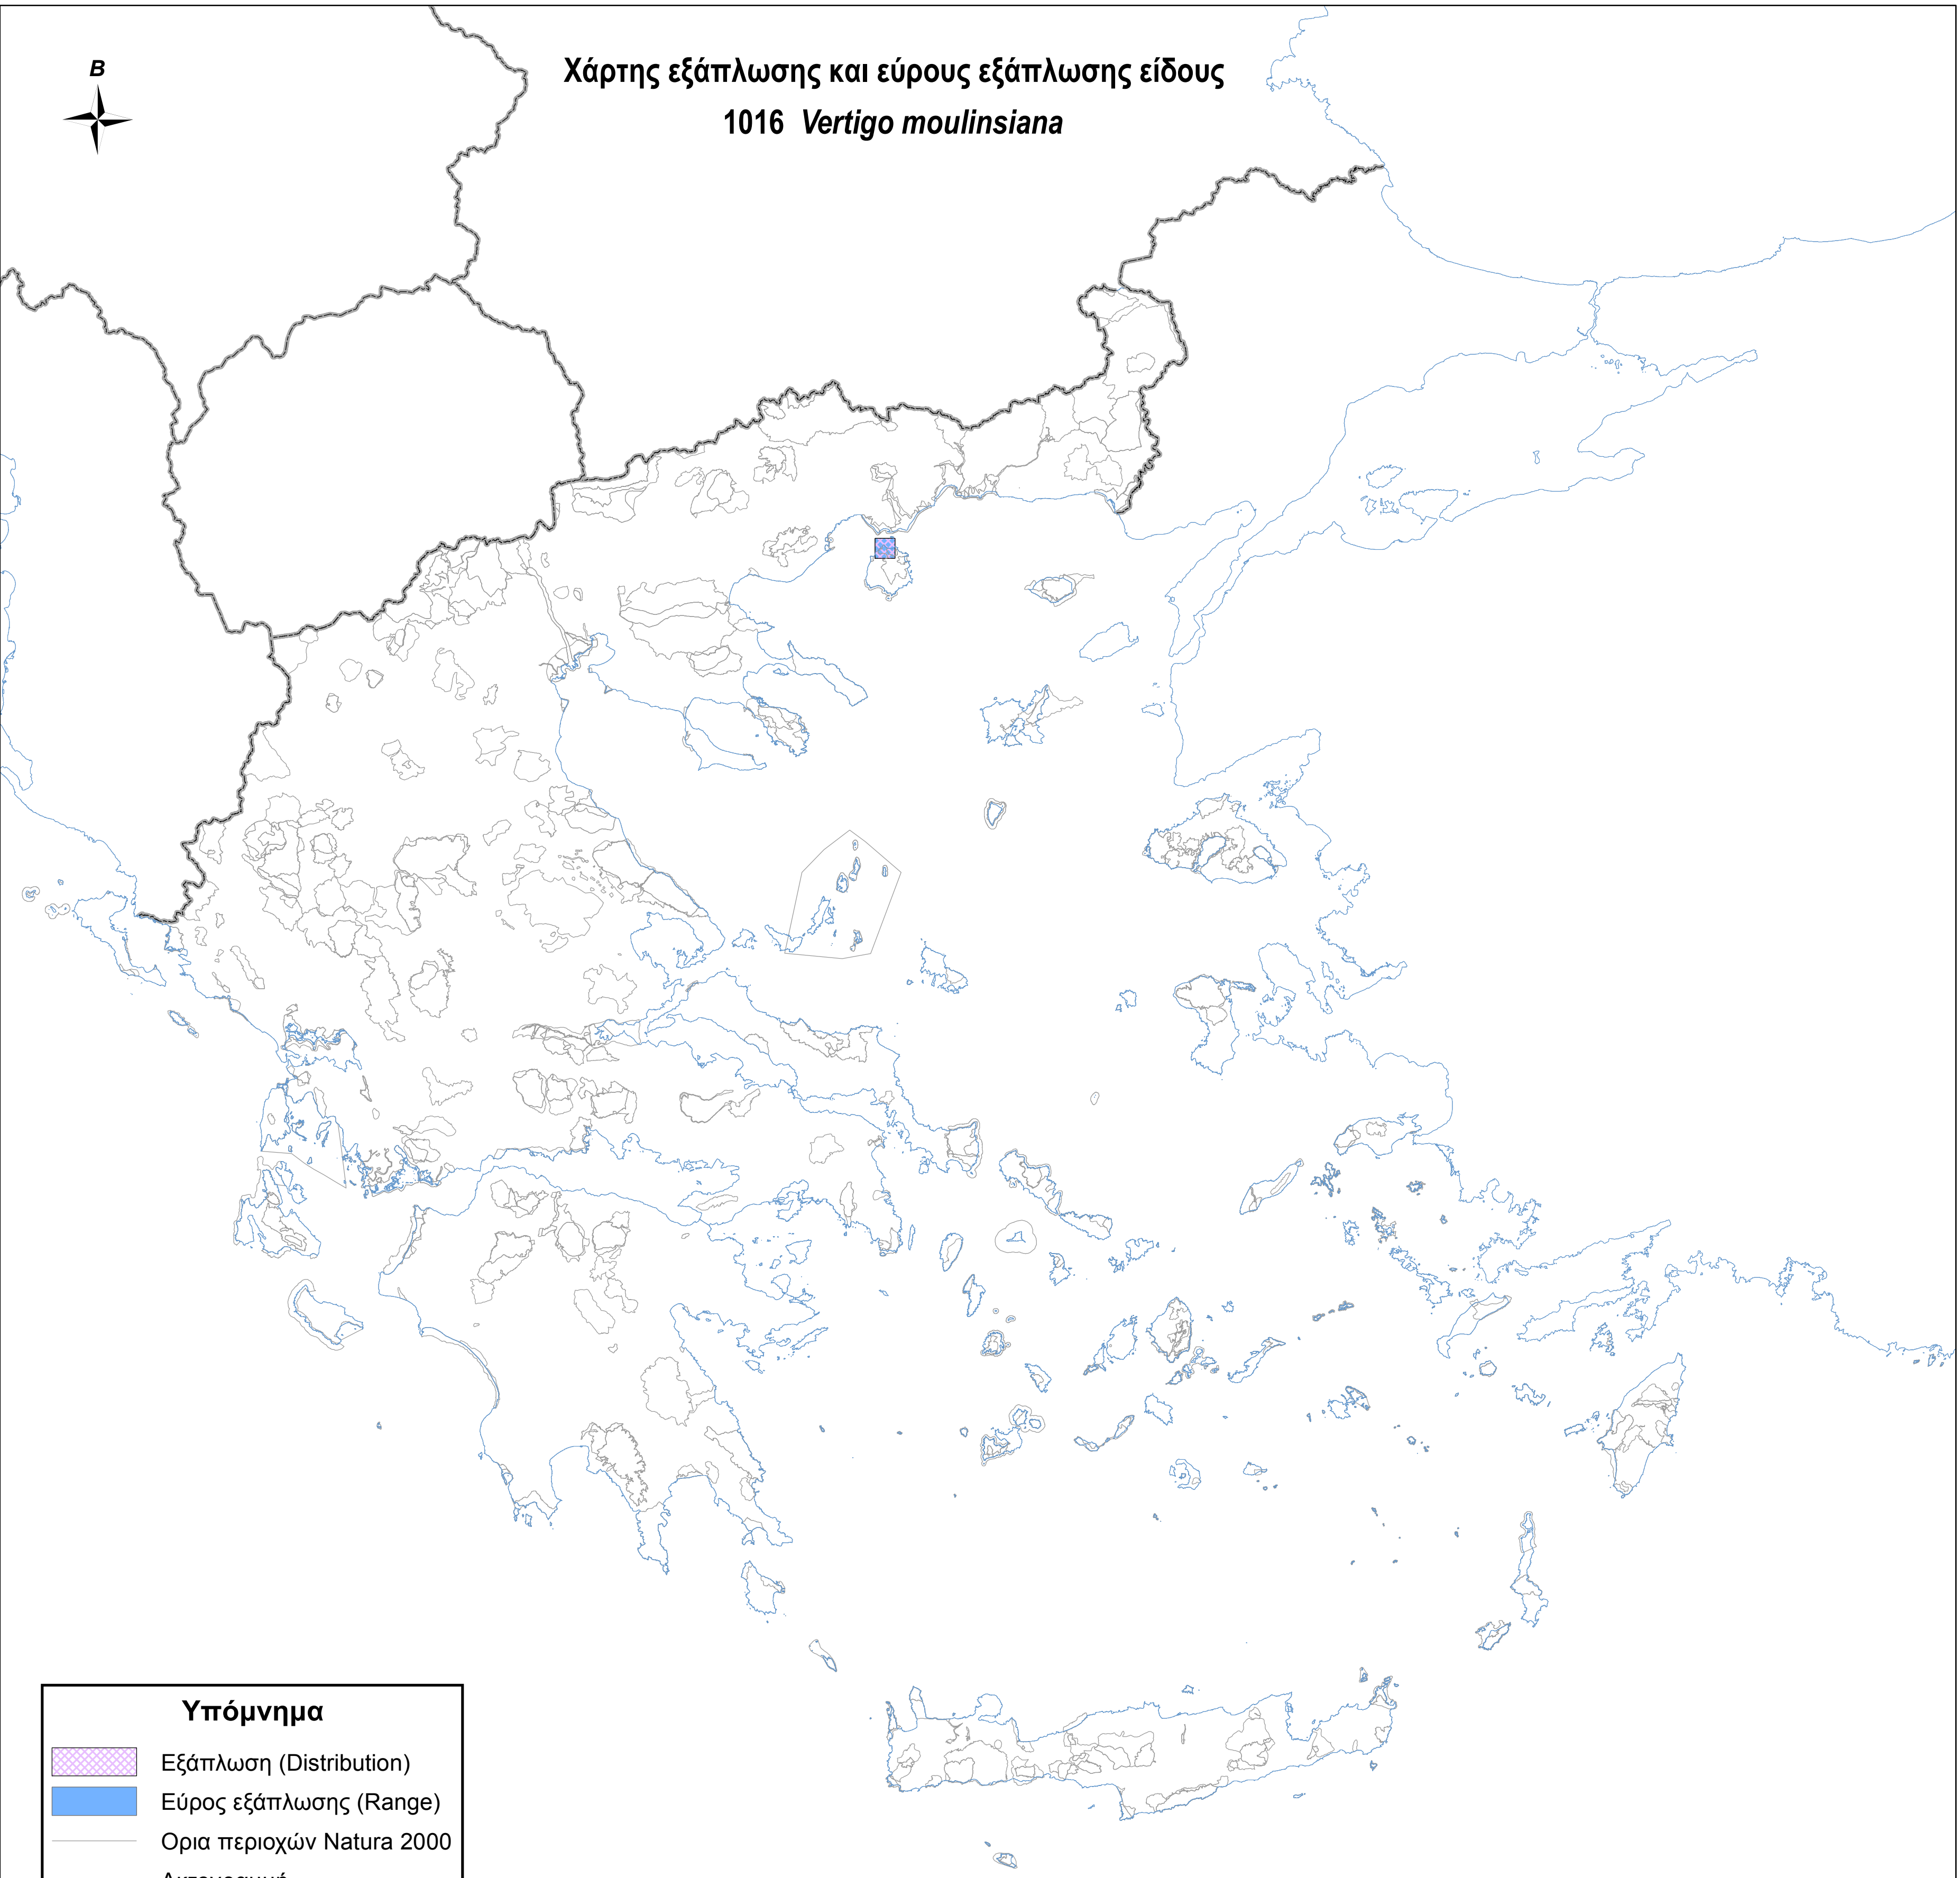

Χάρτης εξάπλωσης και εύρους εξάπλωσης είδους
1016 *Vertigo moulinsiana*

Υπόμνημα

-  Εξάπλωση (Distribution)
-  Εύρος εξάπλωσης (Range)
-  Ορια περιοχών Natura 2000
-  Ακτογραμμή
-  Σύνορα

0 50 100 200 χλμ.