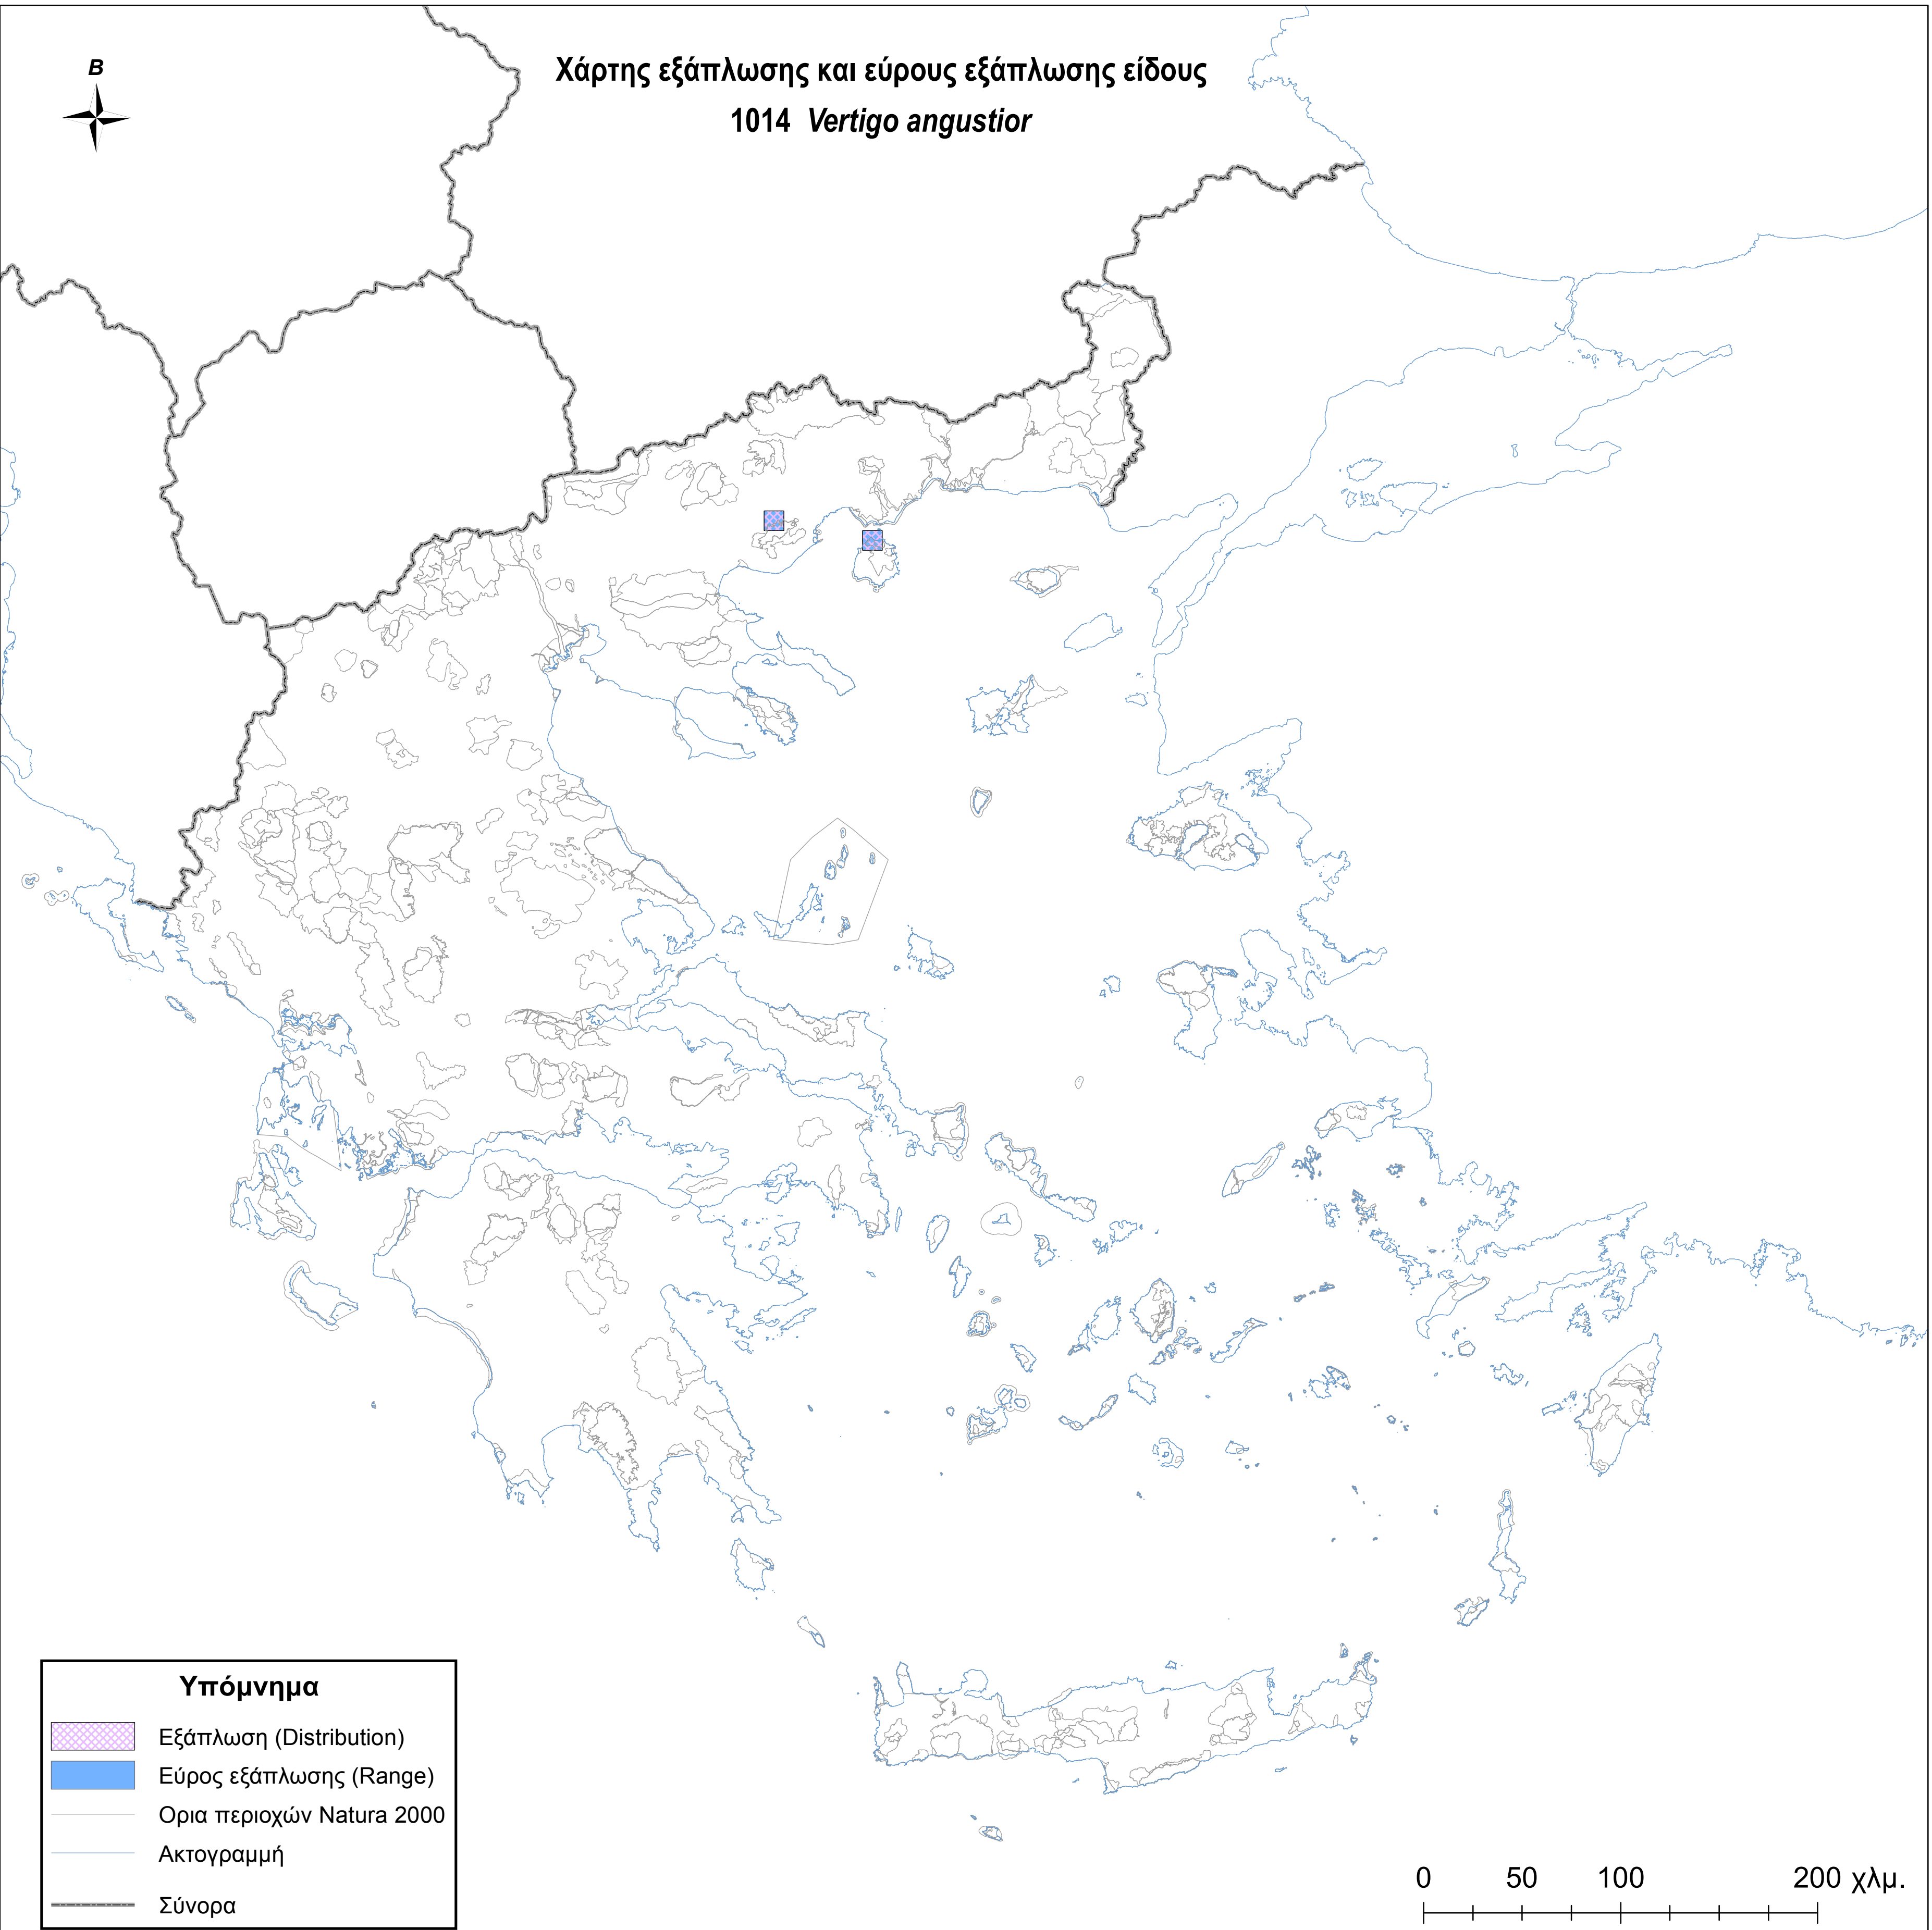

Χάρτης εξάπλωσης και εύρους εξάπλωσης είδους
1014 *Vertigo angustior*

Υπόμνημα

-  Εξάπλωση (Distribution)
-  Εύρος εξάπλωσης (Range)
-  Ορια περιοχών Natura 2000
-  Ακτογραμμή
-  Σύνορα

0 50 100 200 χλμ.