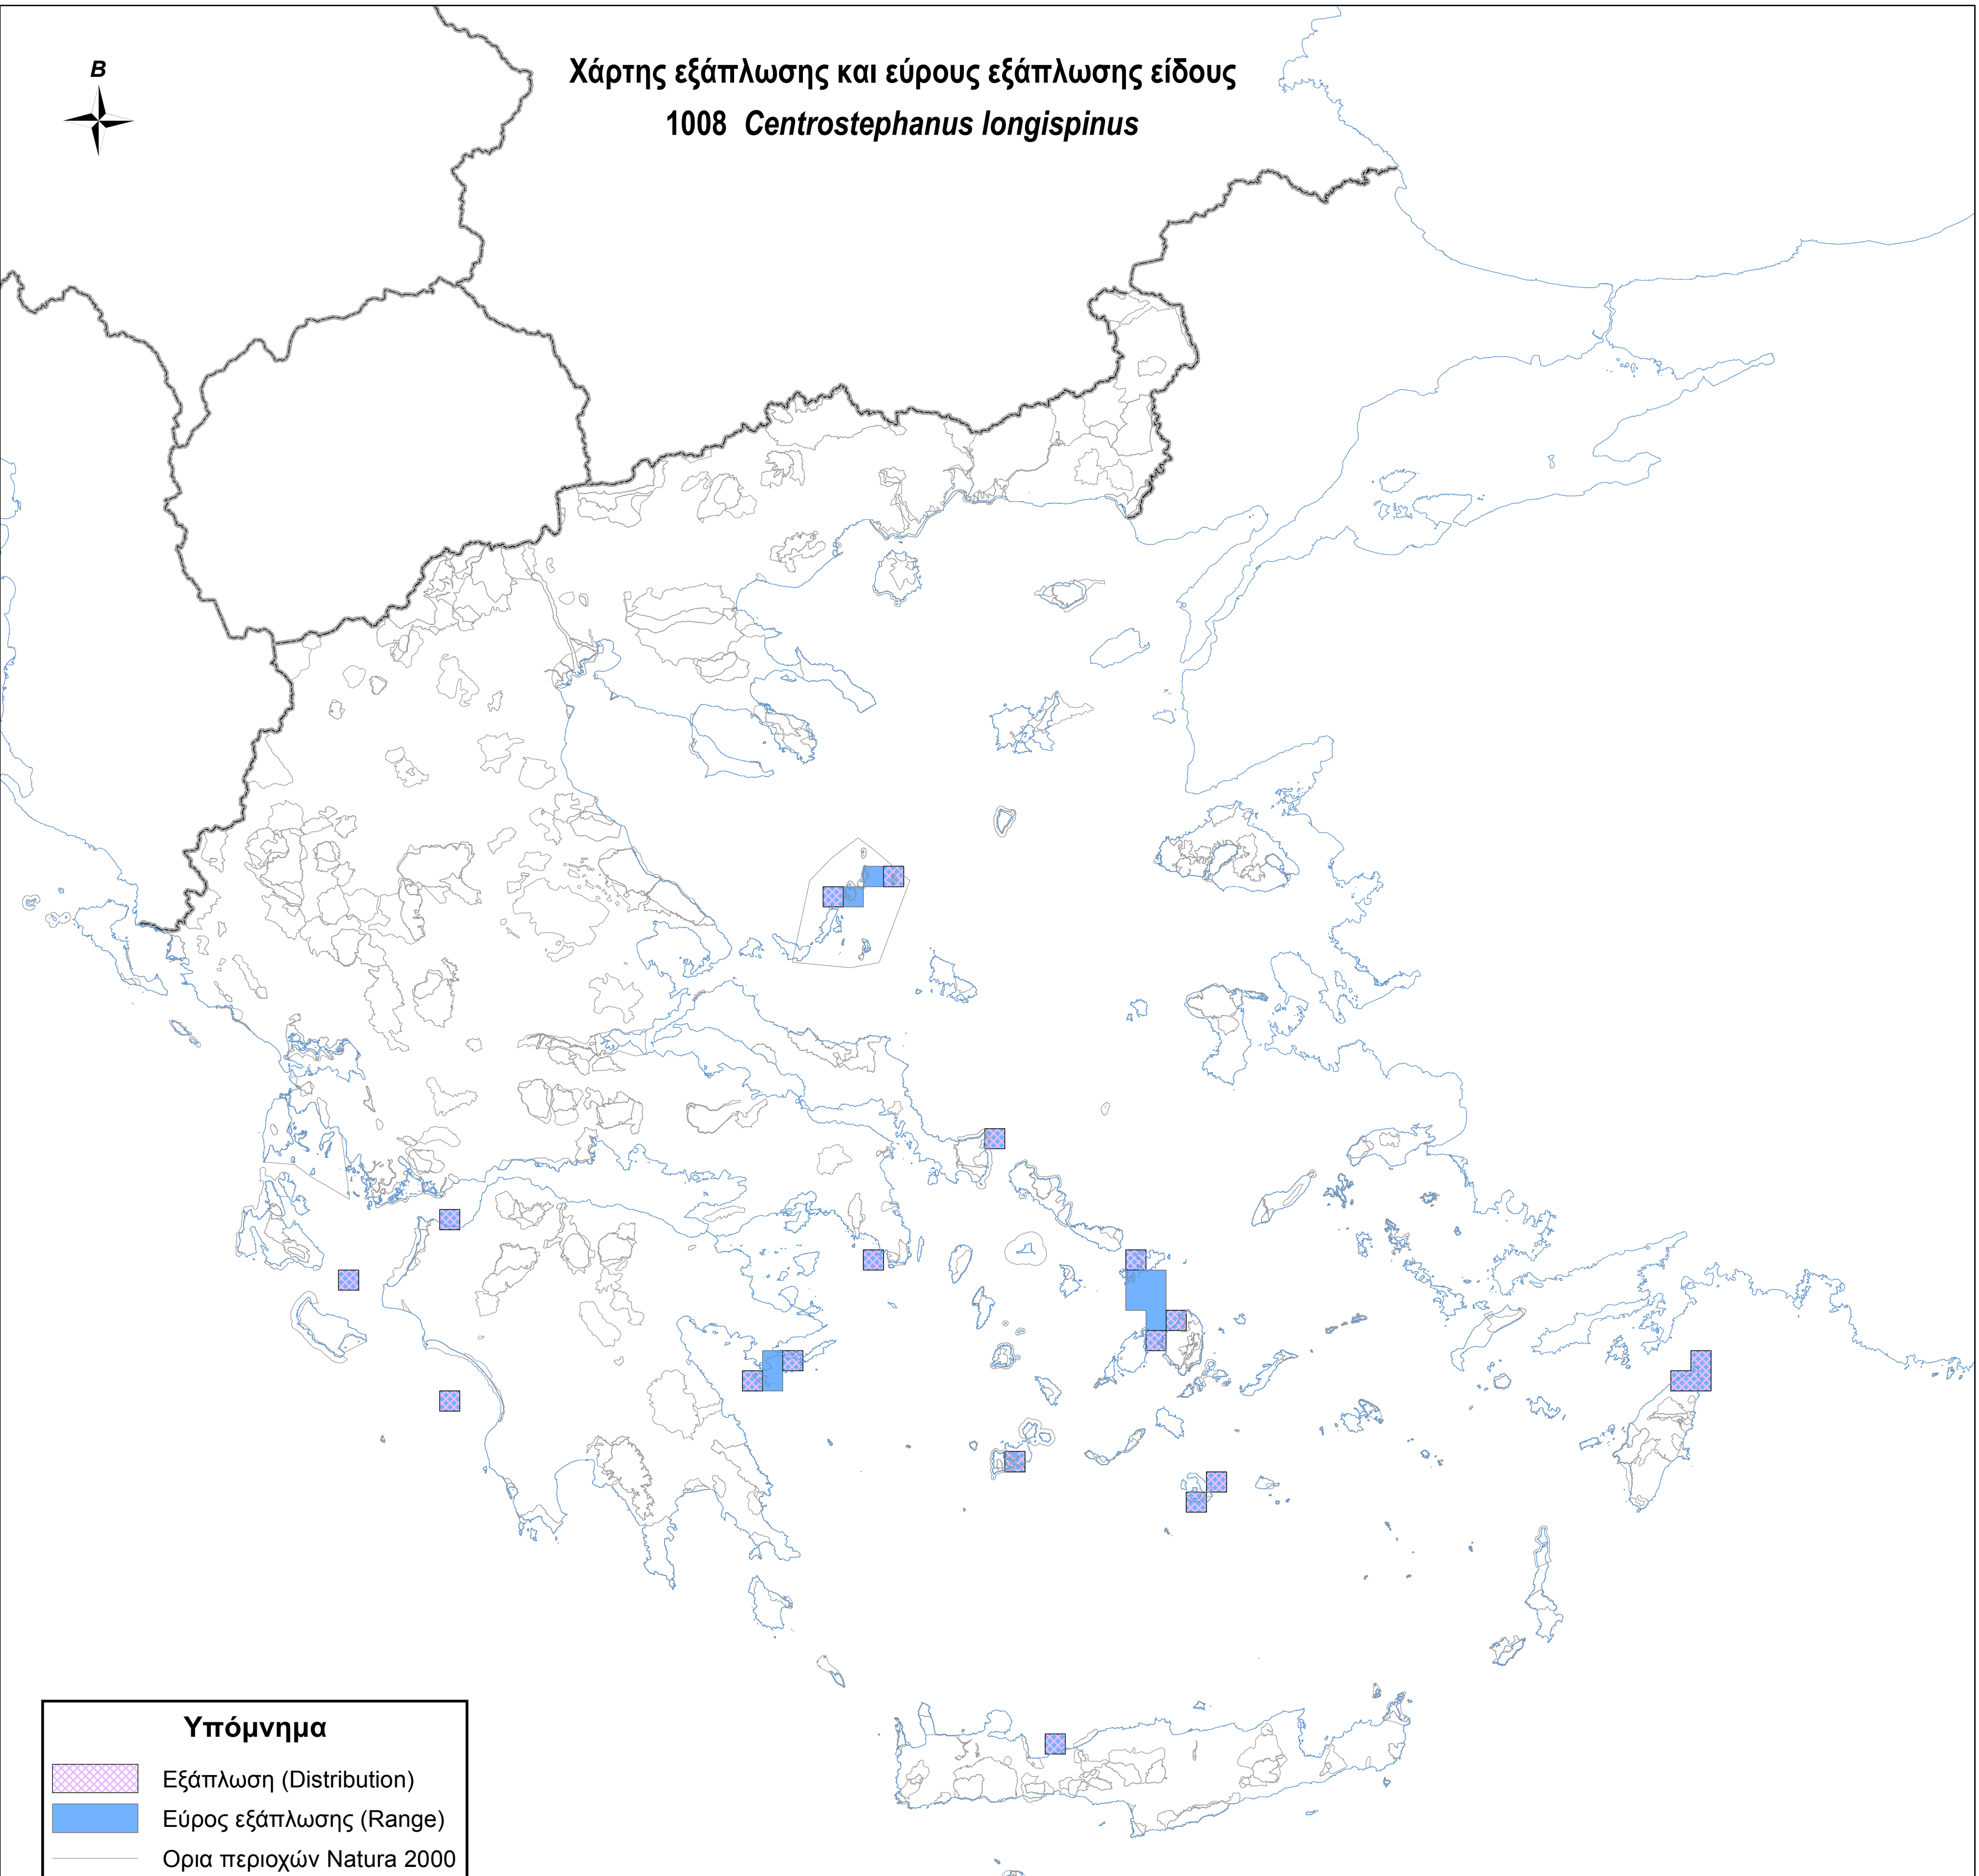

Χάρτης εξάπλωσης και εύρους εξάπλωσης είδους
1008 *Centrostephanus longispinus*

Υπόμνημα

-  Εξάπλωση (Distribution)
-  Εύρος εξάπλωσης (Range)
-  Ορια περιοχών Natura 2000
-  Ακτογραμμή
-  Σύνορα