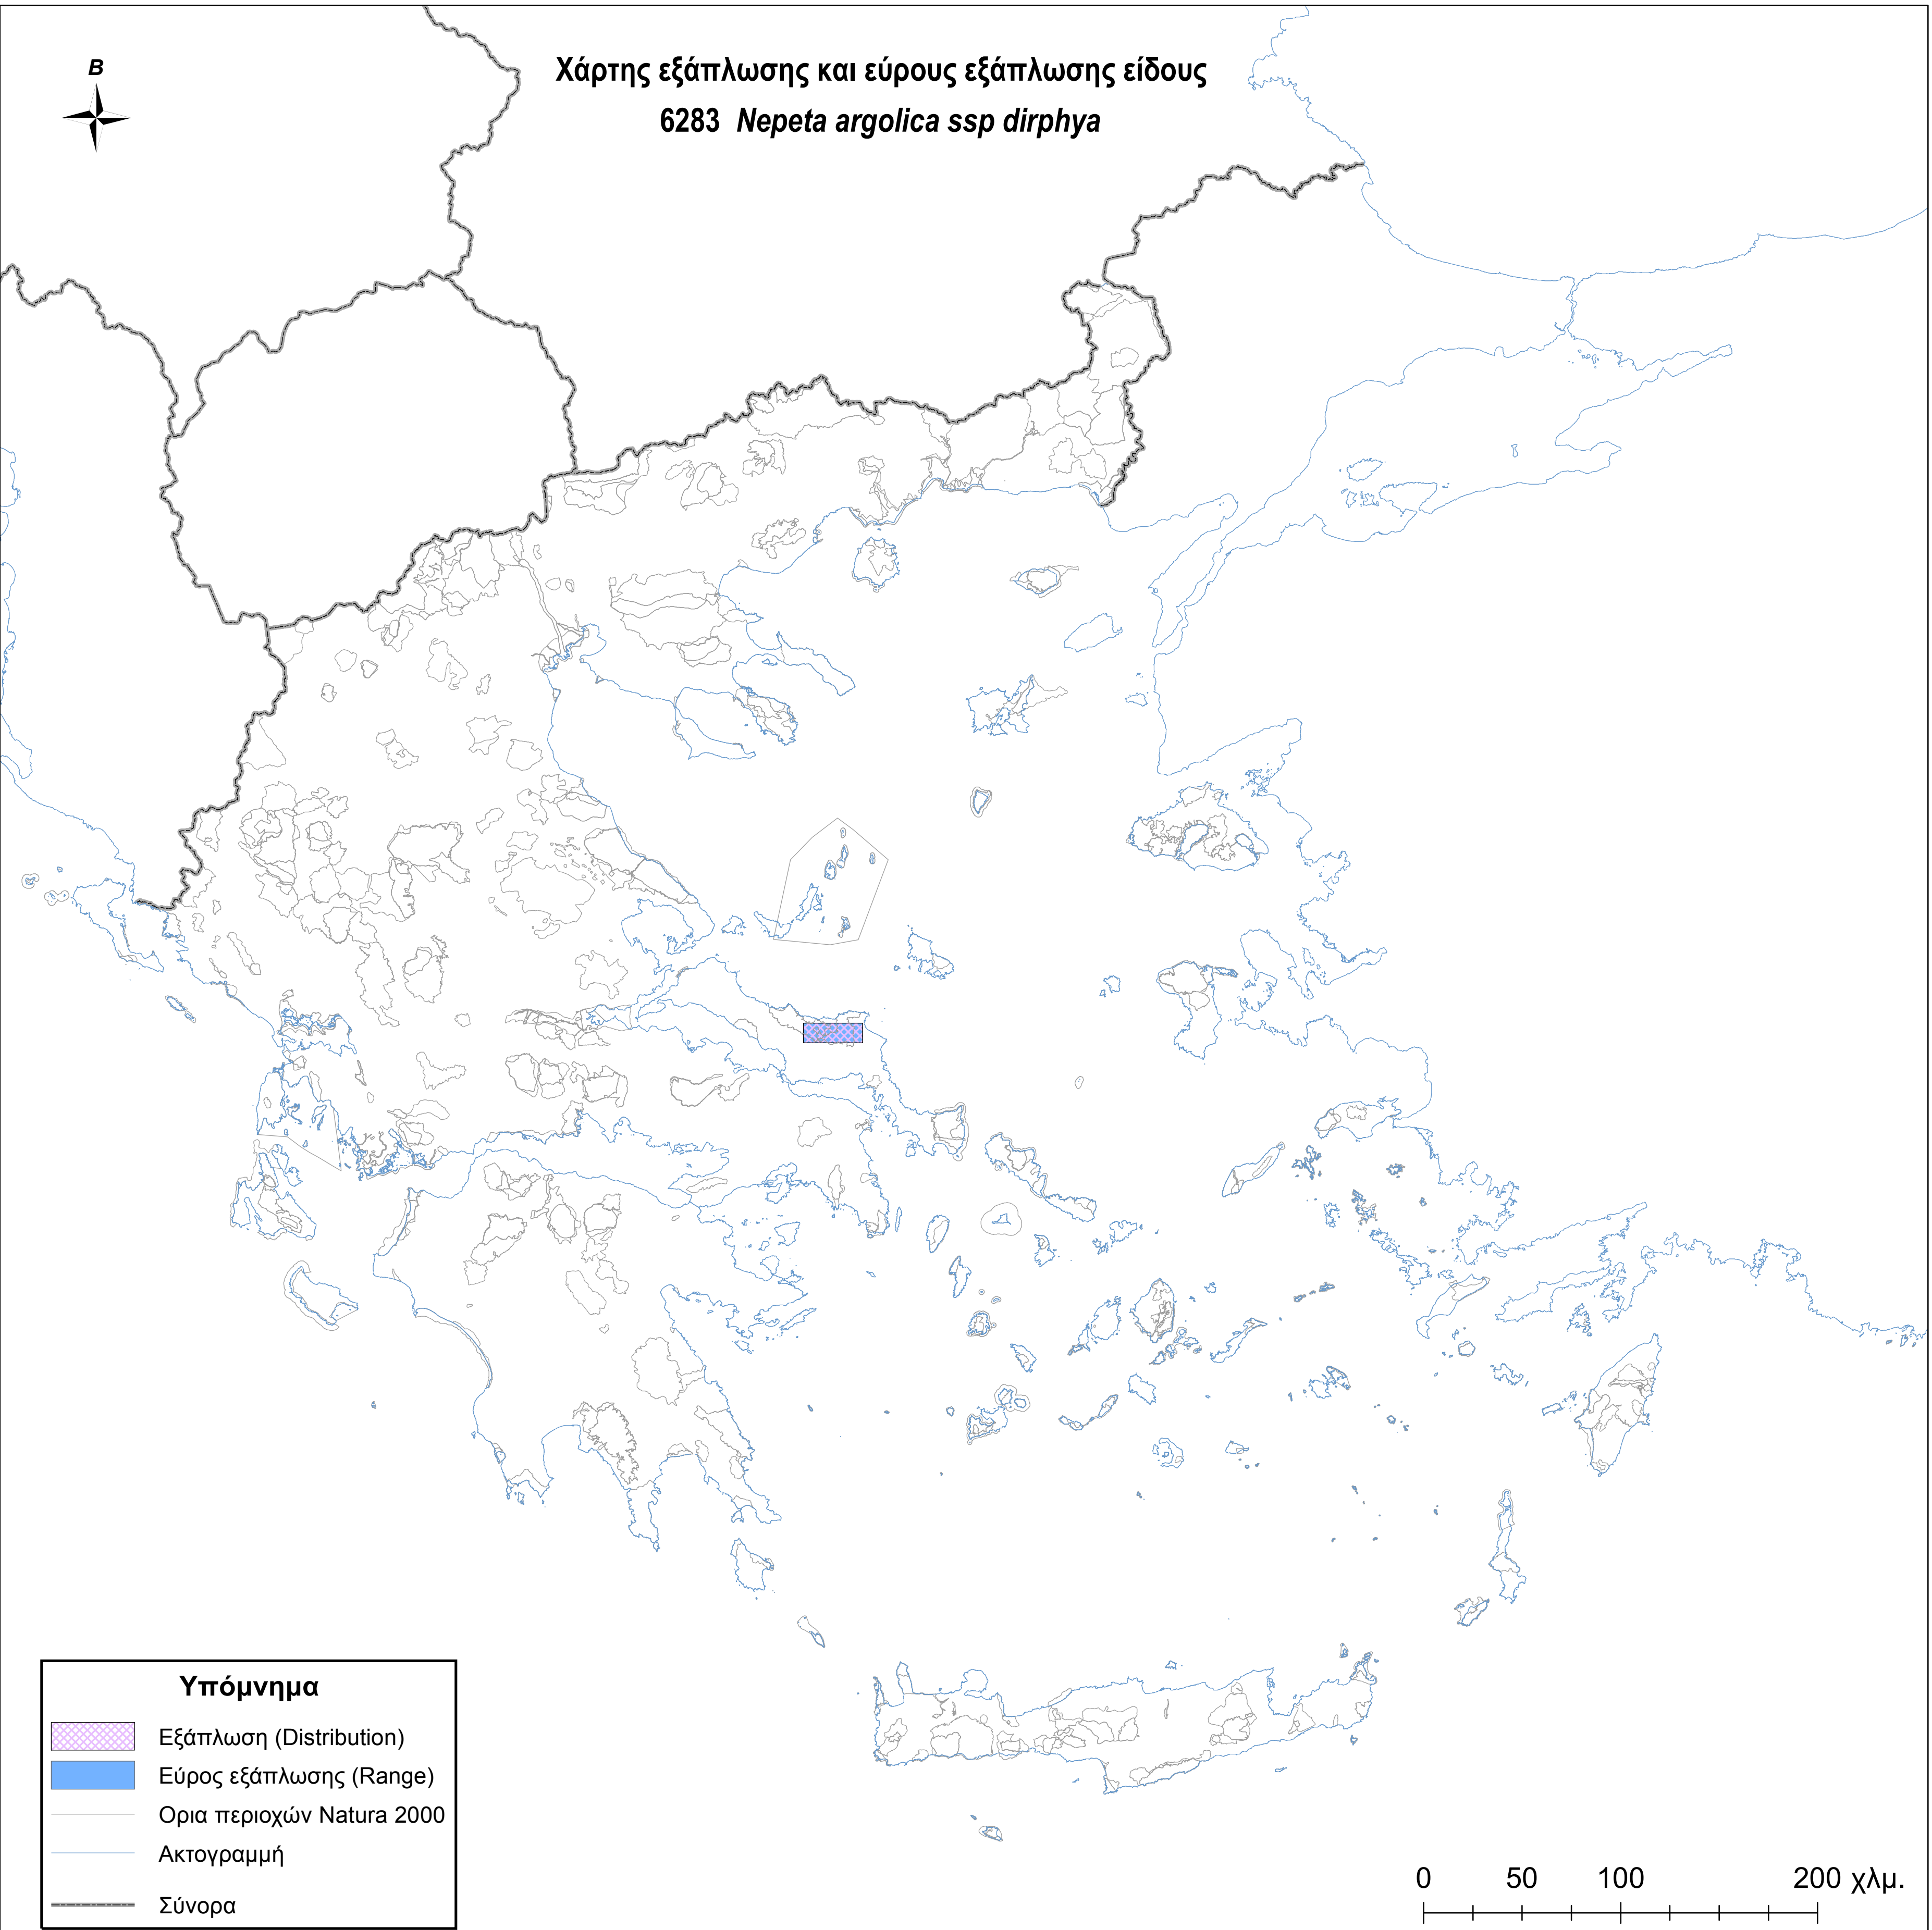

Χάρτης εξάπλωσης και εύρους εξάπλωσης είδους
6283 *Nepeta argolica* ssp *dirphyta*

Υπόμνημα

-  Εξάπλωση (Distribution)
-  Εύρος εξάπλωσης (Range)
-  Ορια περιοχών Natura 2000
-  Ακτογραμμή
-  Σύνορα