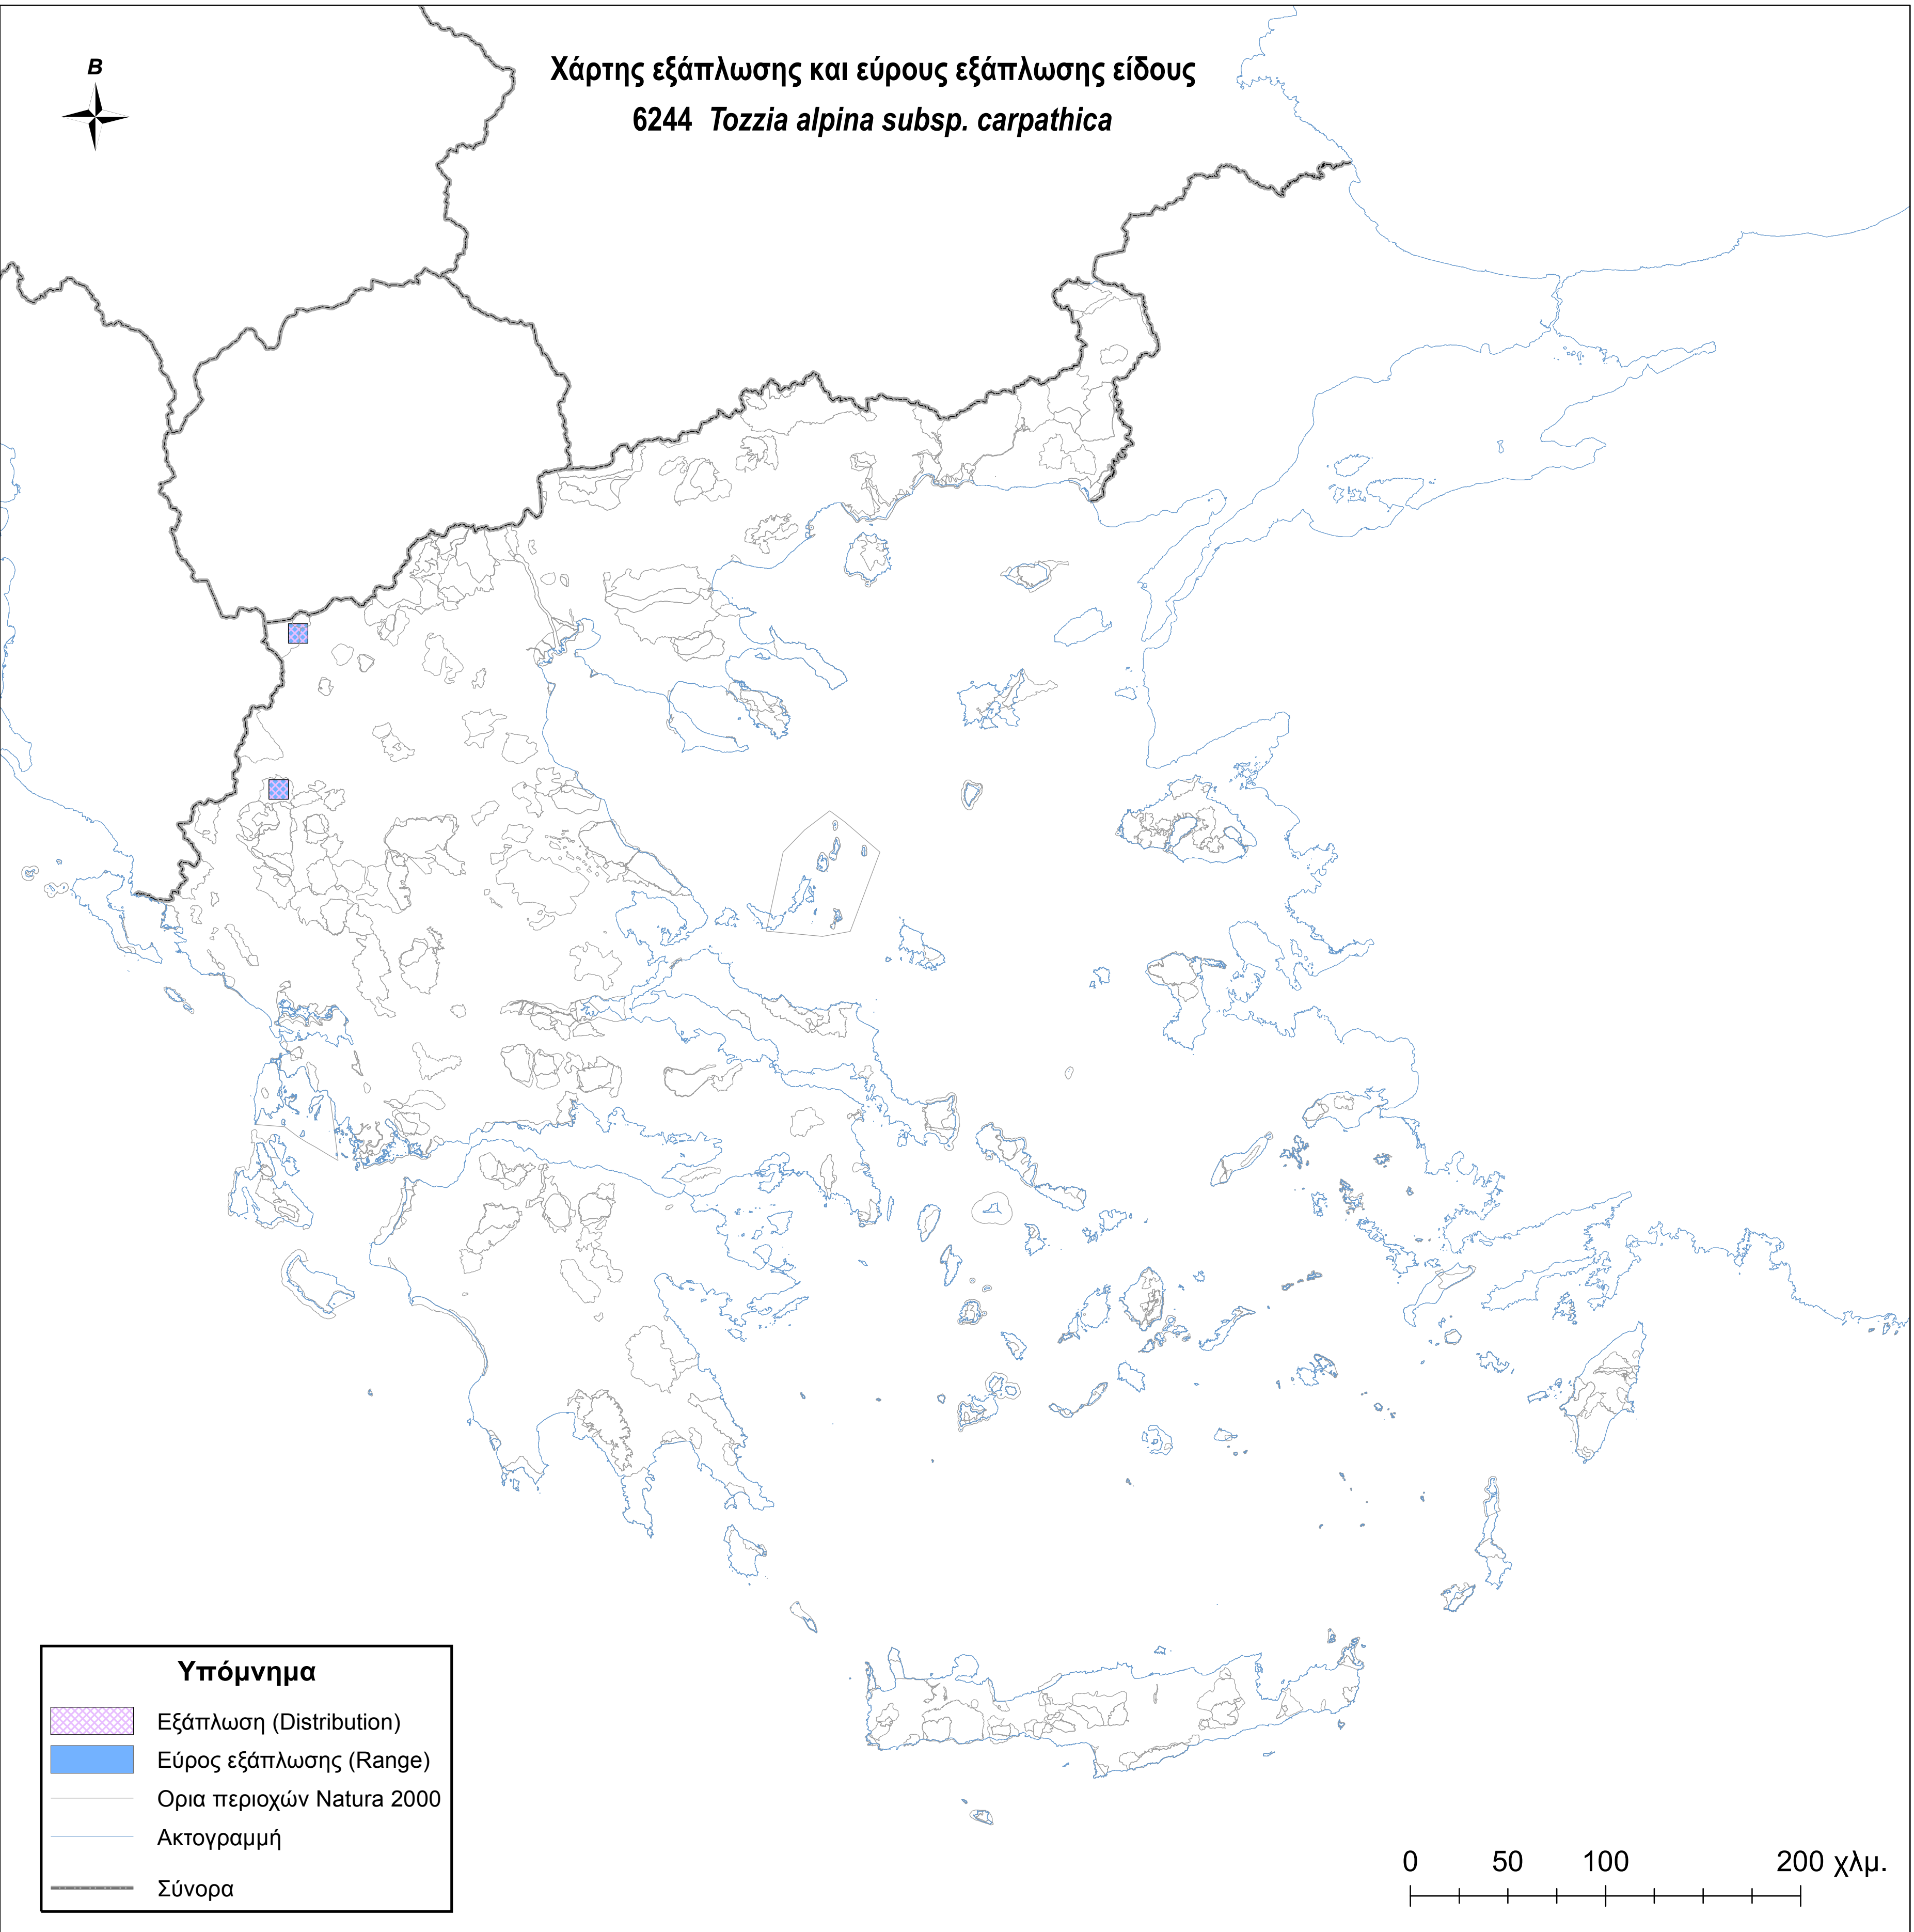

Χάρτης εξάπλωσης και εύρους εξάπλωσης είδους
6244 *Tozzia alpina* subsp. *carpathica*

Υπόμνημα

-  Εξάπλωση (Distribution)
-  Εύρος εξάπλωσης (Range)
-  Ορια περιοχών Natura 2000
-  Ακτογραμμή
-  Σύνορα

0 50 100 200 χλμ.