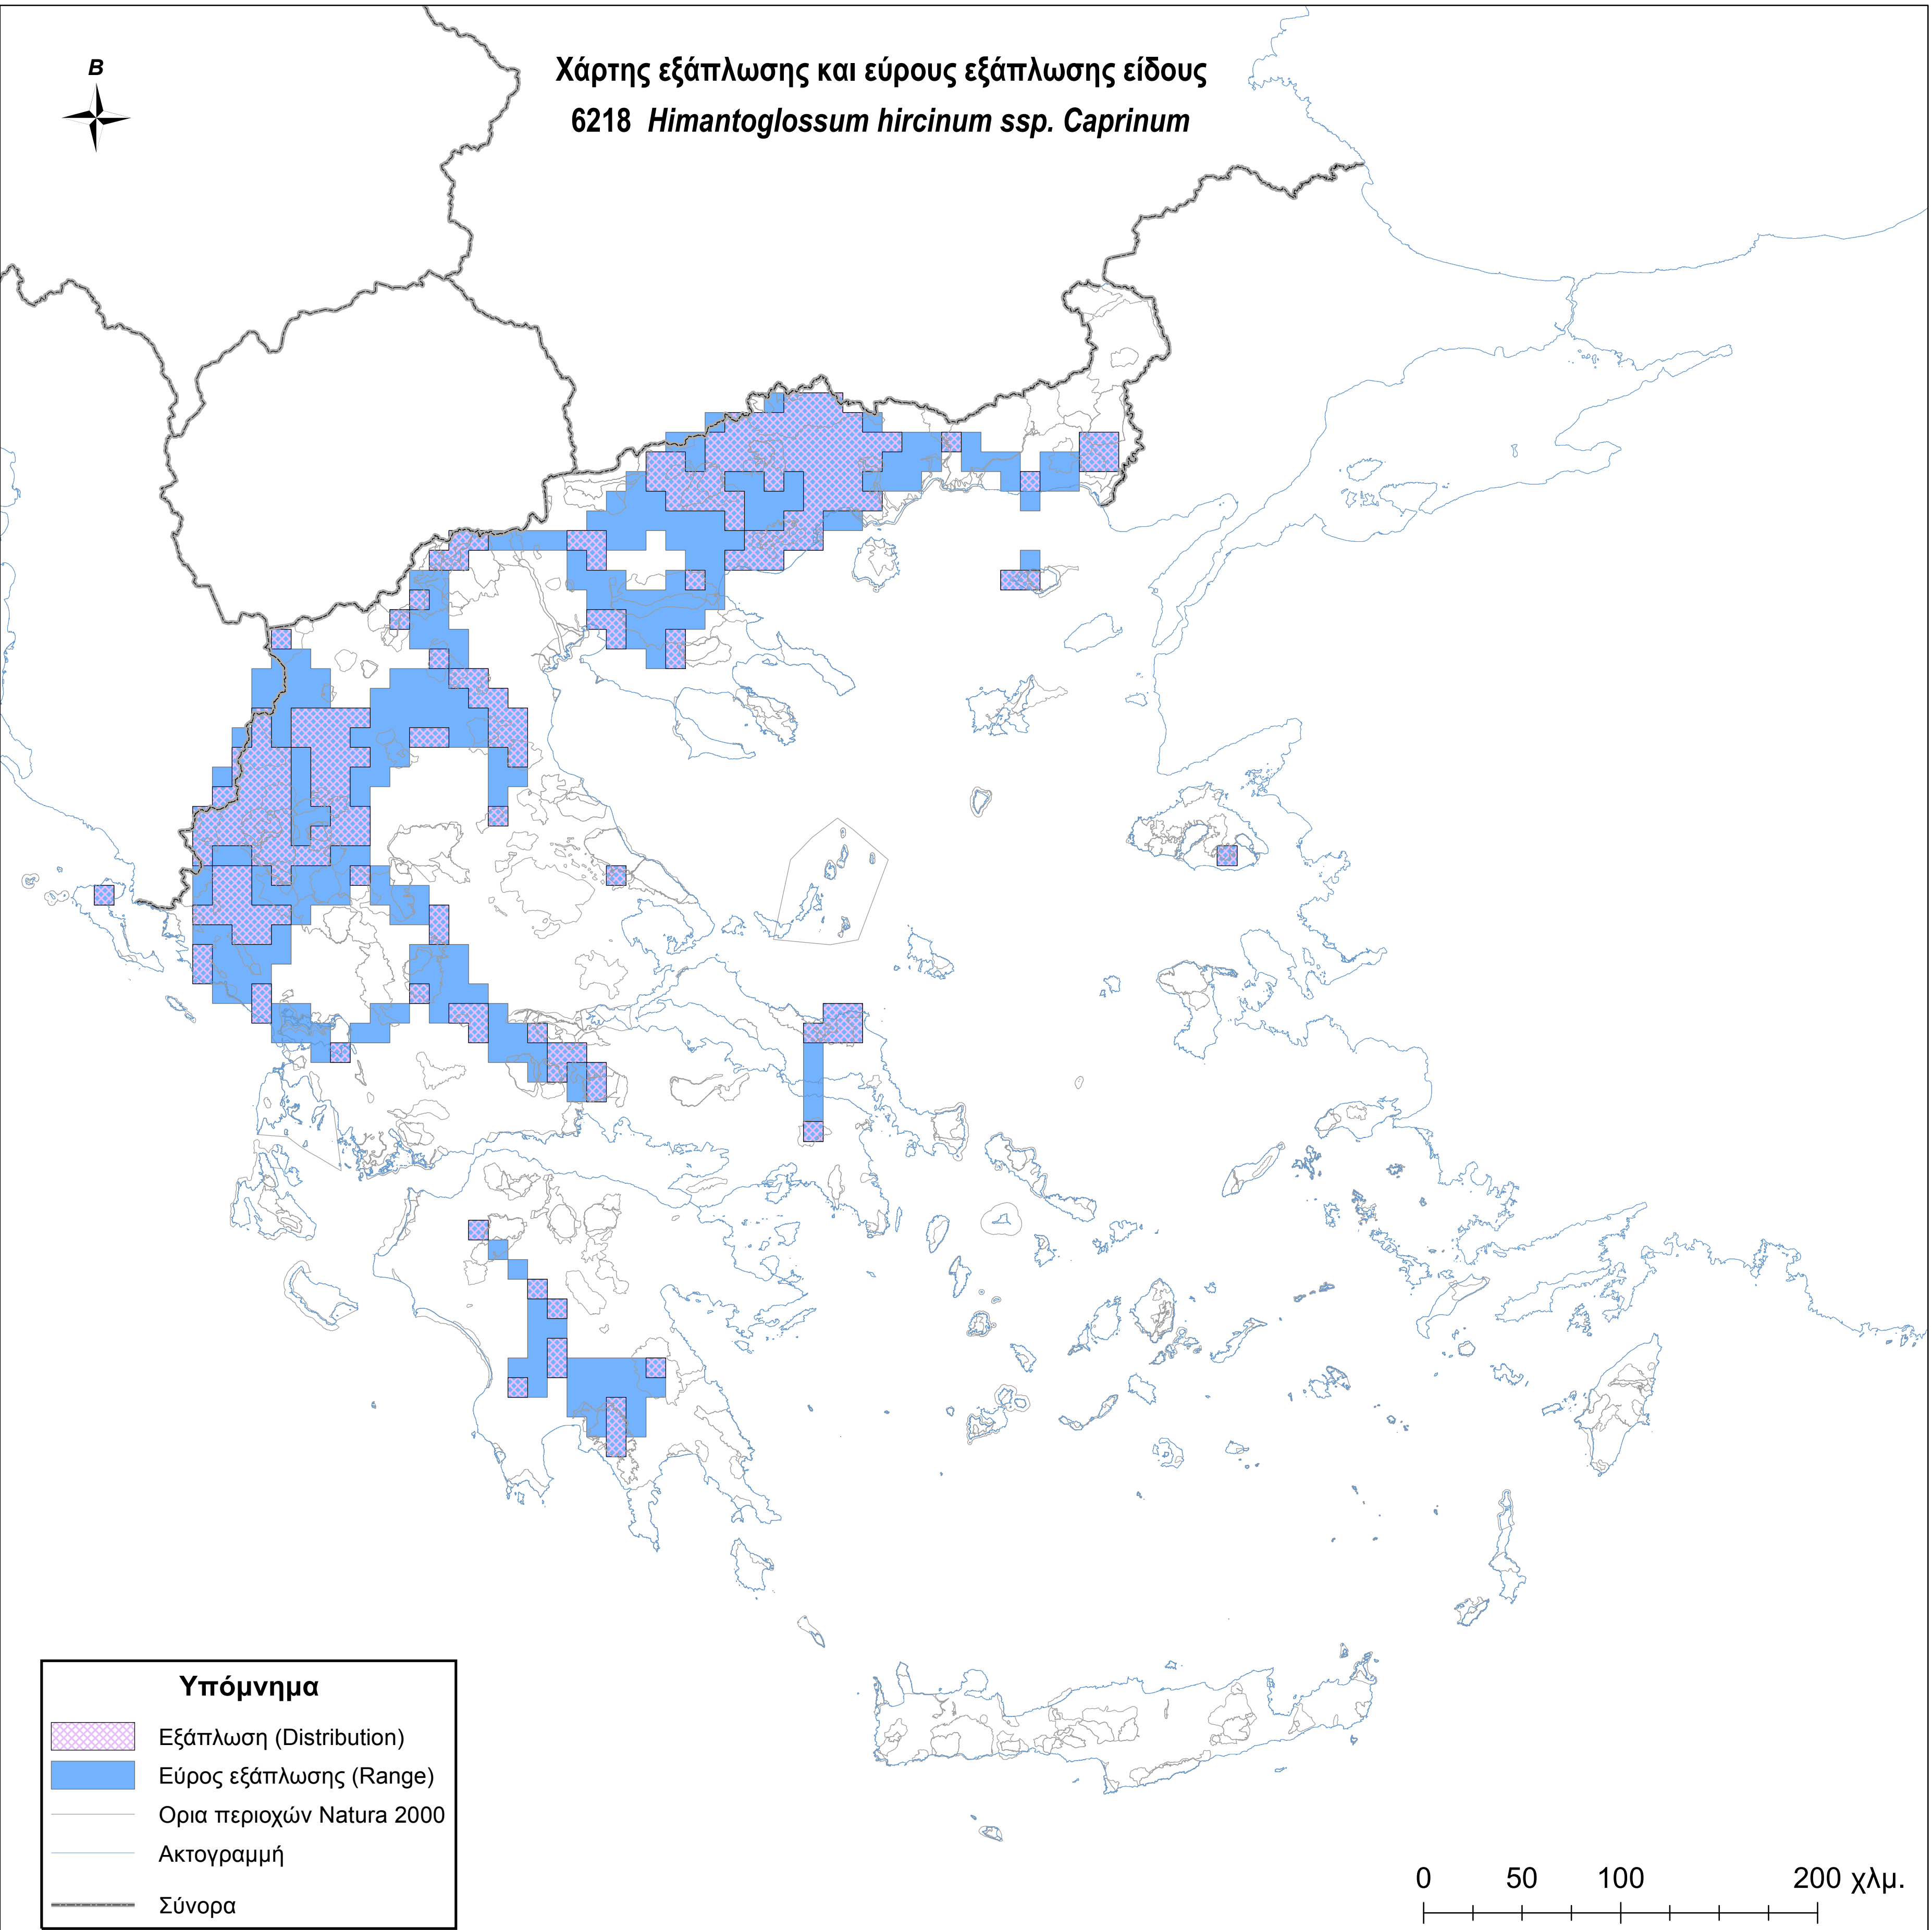

Χάρτης εξάπλωσης και εύρους εξάπλωσης είδους  
6218 *Himantoglossum hircinum* ssp. *Caprinum*

**Υπόμνημα**

-  Εξάπλωση (Distribution)
-  Εύρος εξάπλωσης (Range)
-  Ορια περιοχών Natura 2000
-  Ακτογραμμή
-  Σύνορα

0 50 100 200 χλμ.