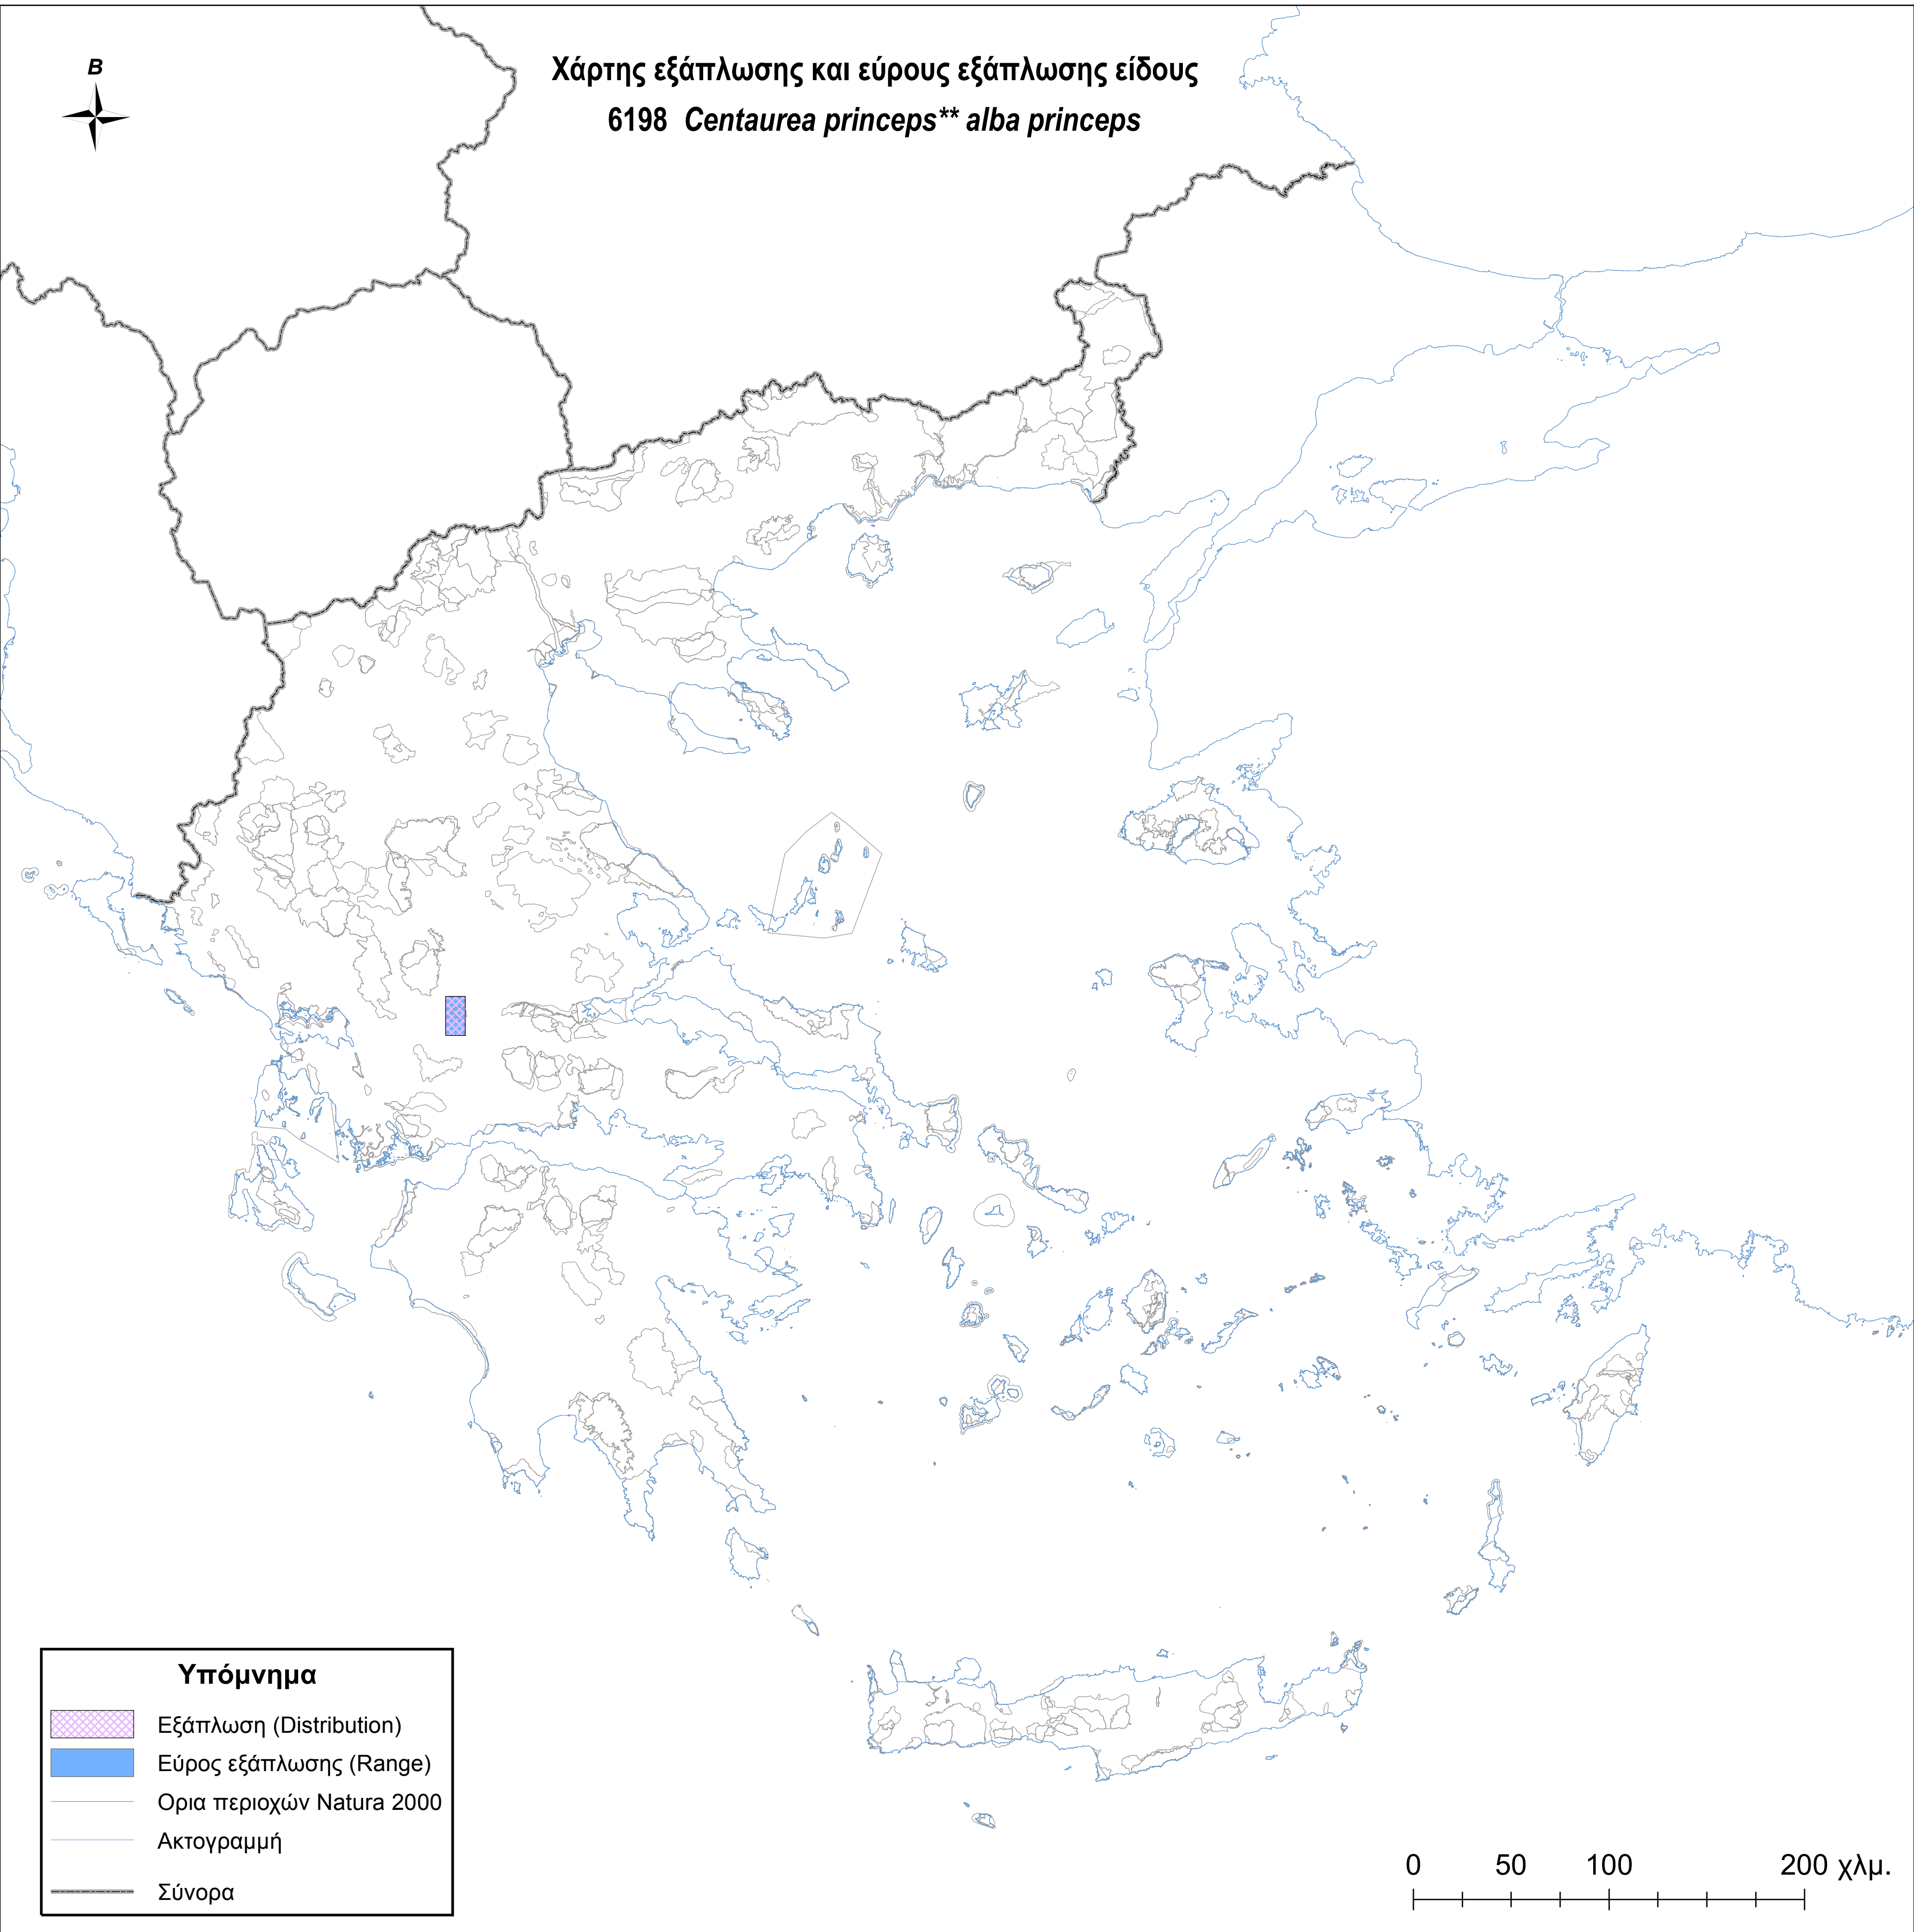

Χάρτης εξάπλωσης και εύρους εξάπλωσης είδους  
6198 *Centaurea princeps*\*\* *alba princeps*

**Υπόμνημα**

-  Εξάπλωση (Distribution)
-  Εύρος εξάπλωσης (Range)
-  Ορια περιοχών Natura 2000
-  Ακτογραμμή
-  Σύνορα