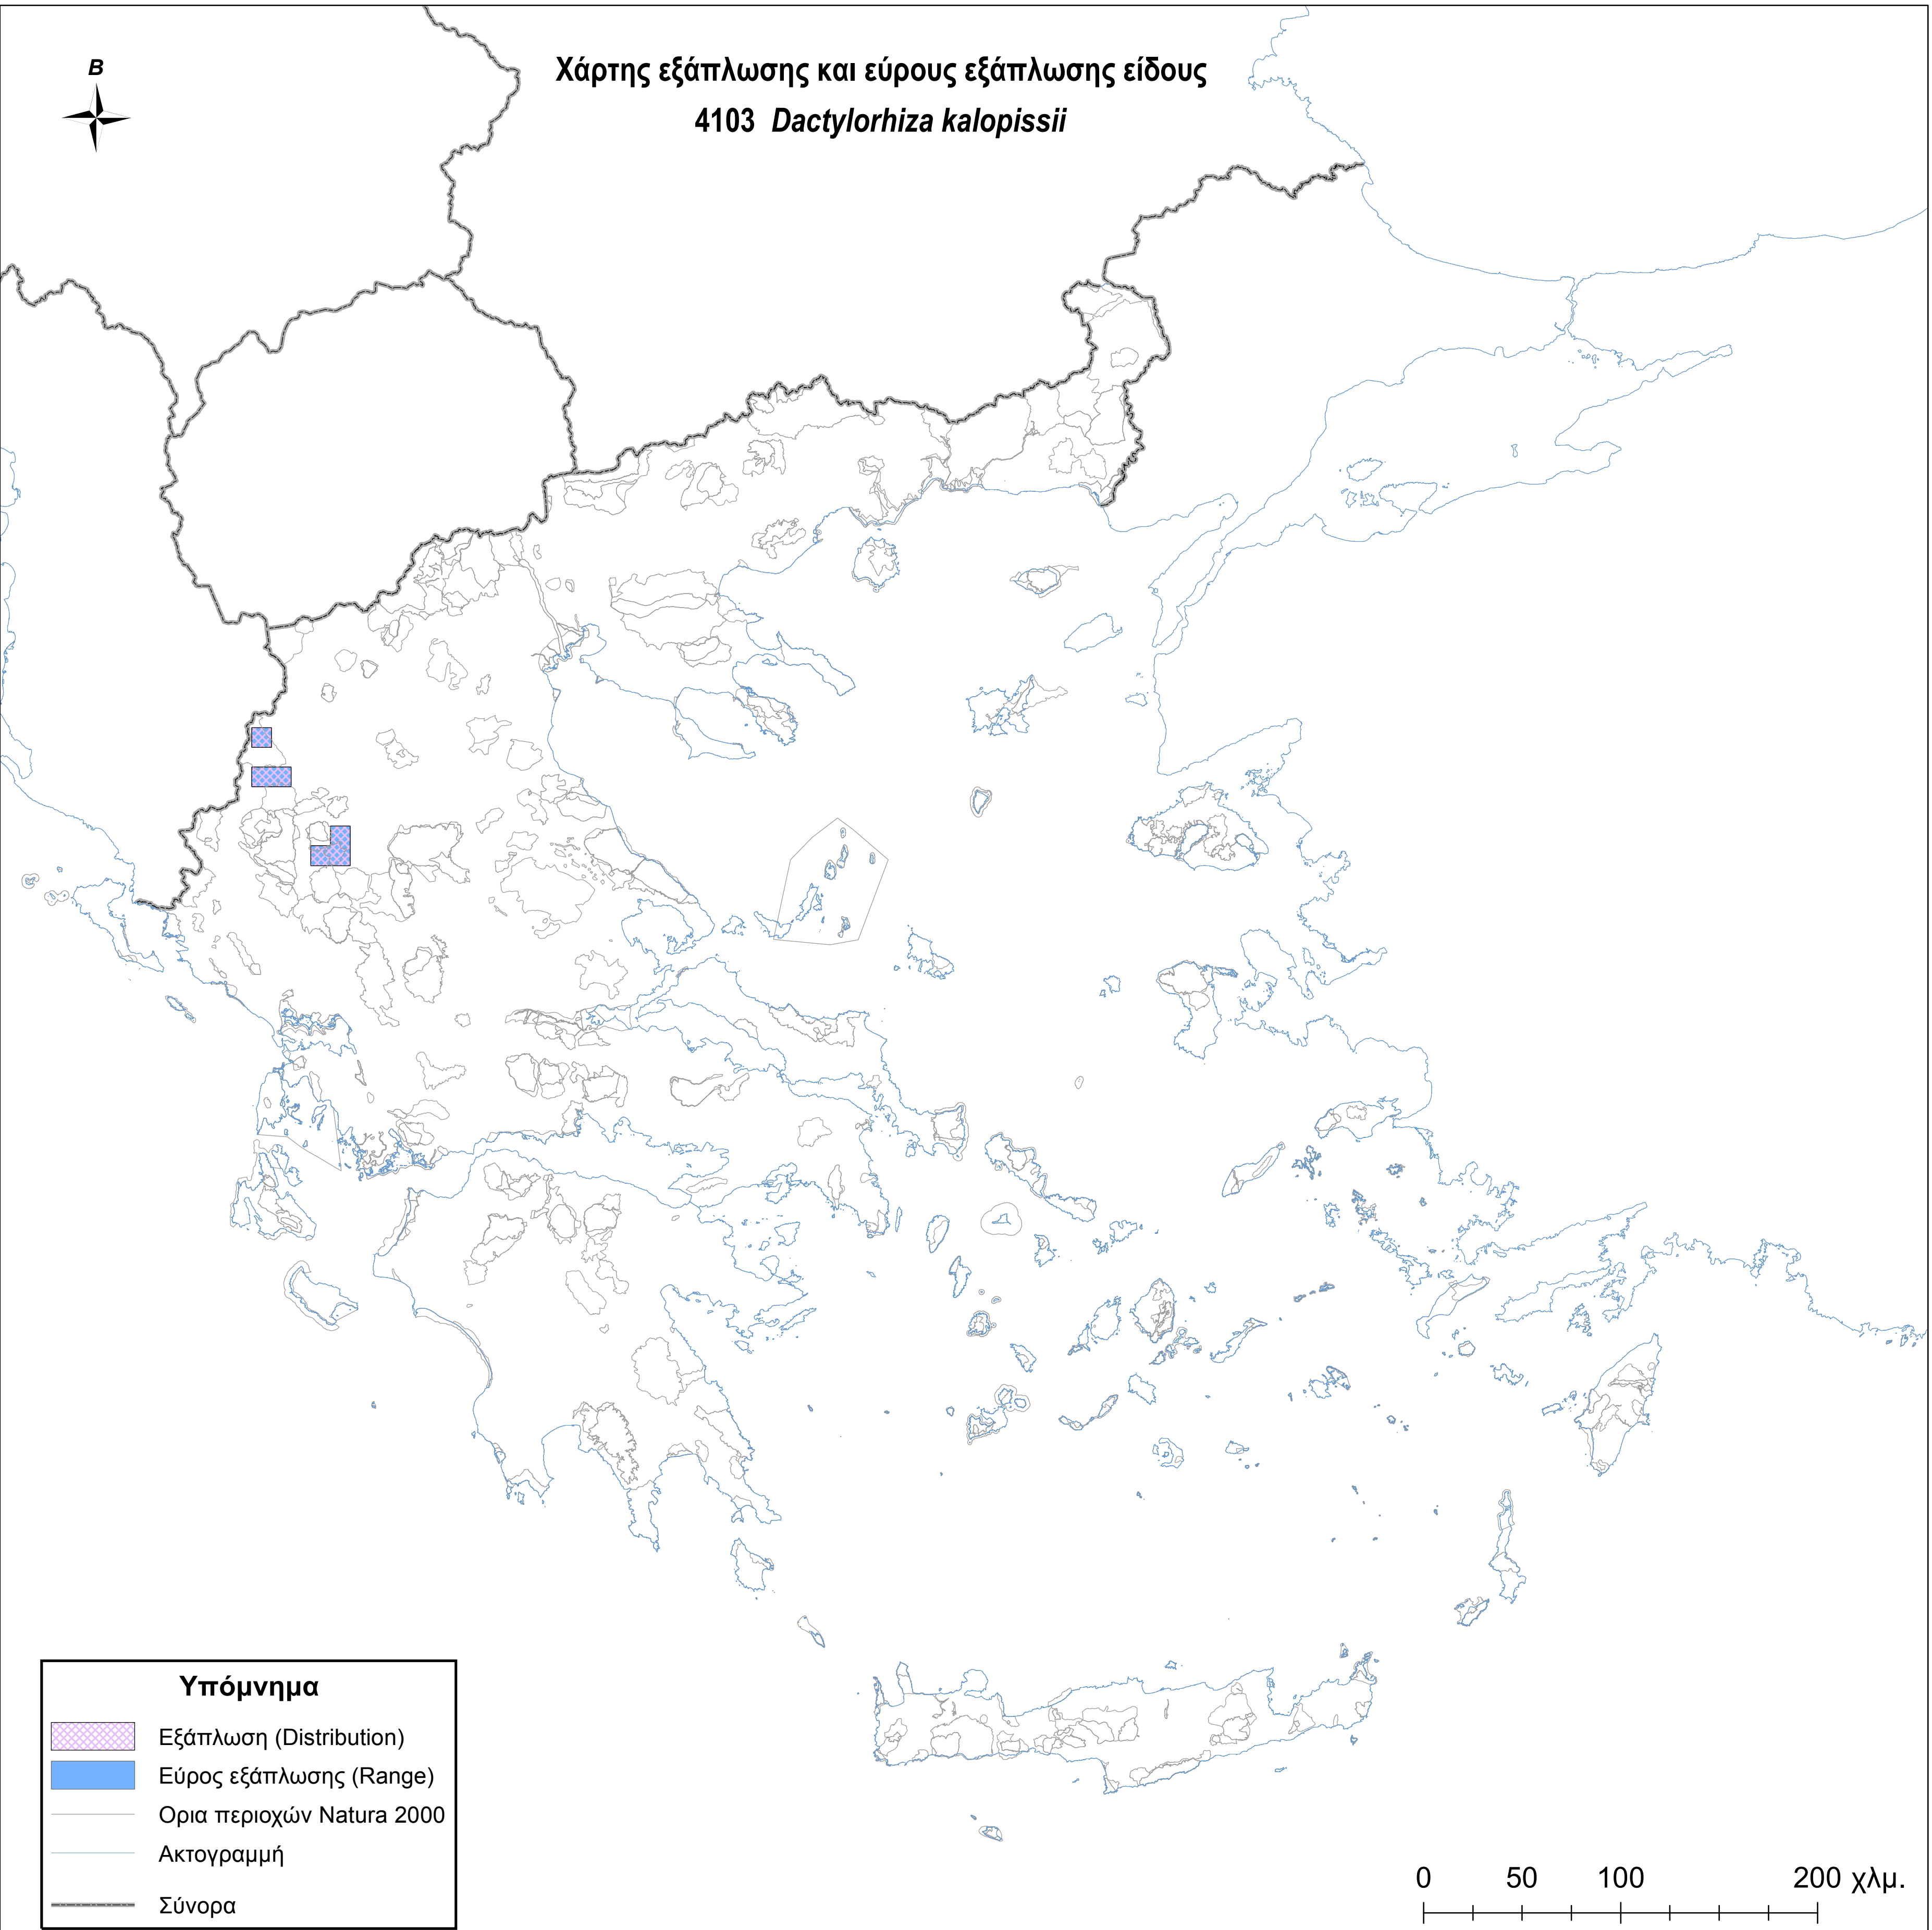

Χάρτης εξάπλωσης και εύρους εξάπλωσης είδους
4103 *Dactylorhiza kalopissii*

Υπόμνημα

-  Εξάπλωση (Distribution)
-  Εύρος εξάπλωσης (Range)
-  Ορια περιοχών Natura 2000
-  Ακτογραμμή
-  Σύνορα