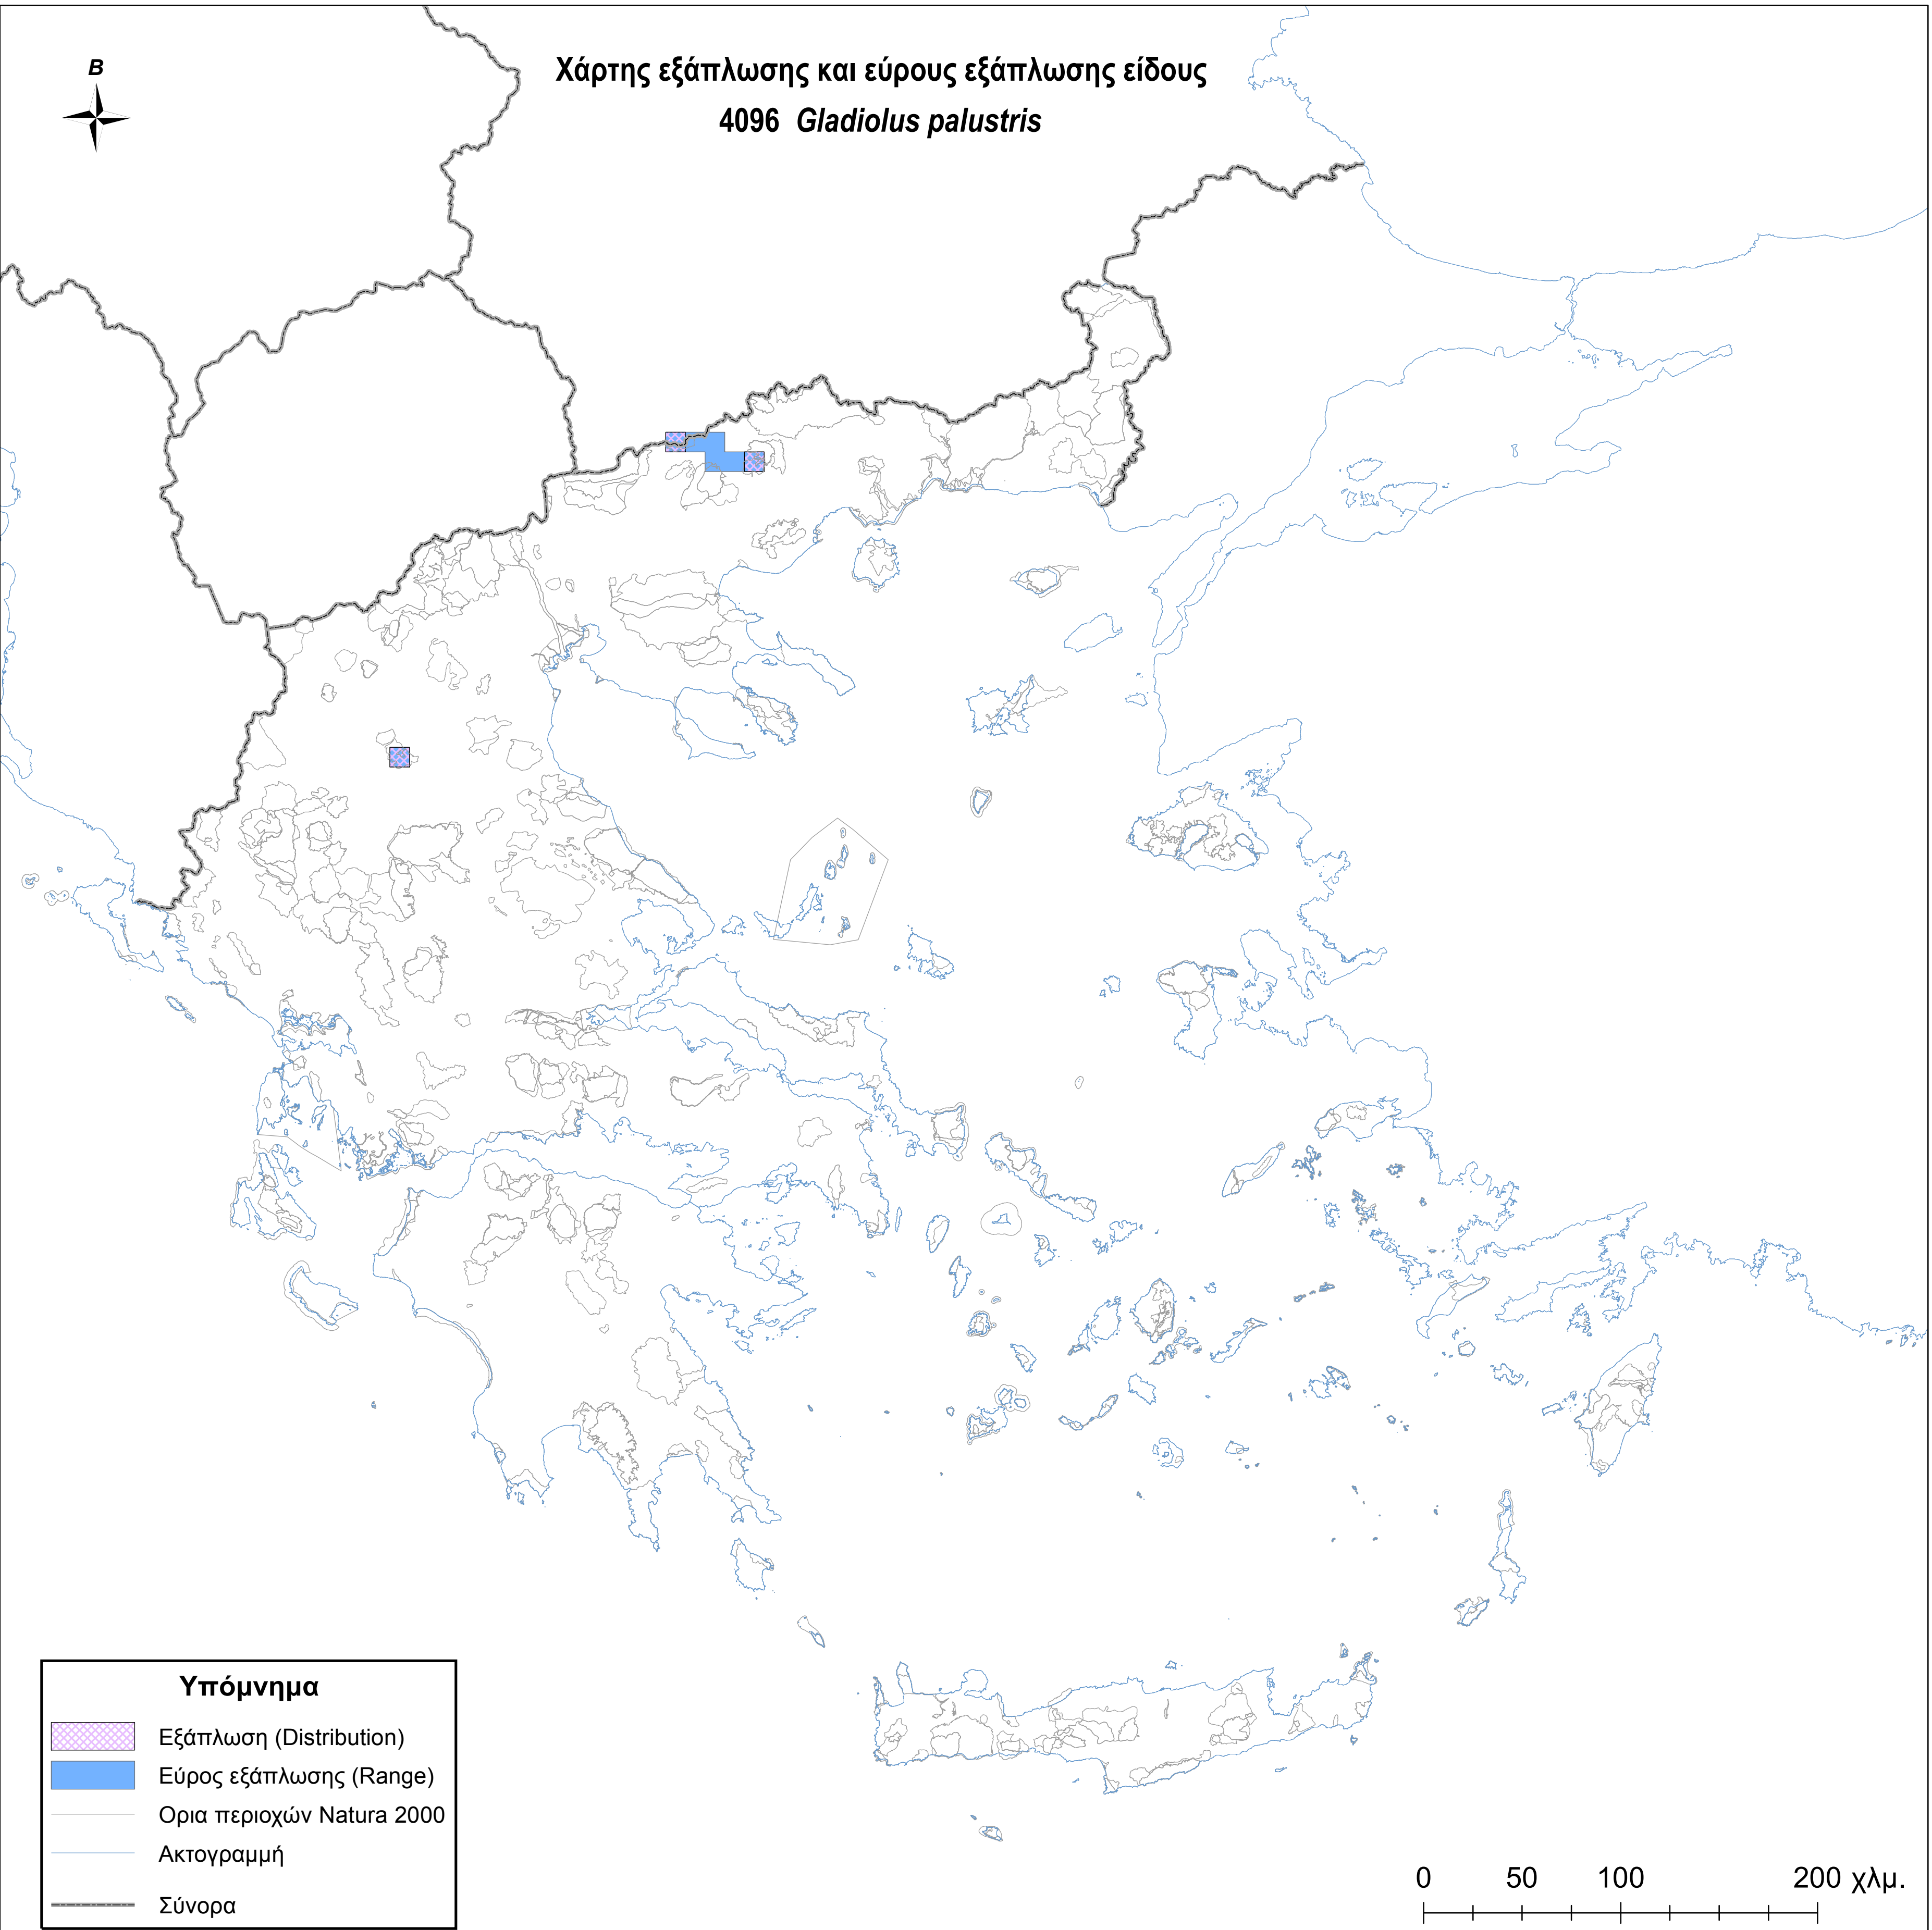

Χάρτης εξάπλωσης και εύρους εξάπλωσης είδους  
4096 *Gladiolus palustris*

**Υπόμνημα**

-  Εξάπλωση (Distribution)
-  Εύρος εξάπλωσης (Range)
-  Ορια περιοχών Natura 2000
-  Ακτογραμμή
-  Σύνορα