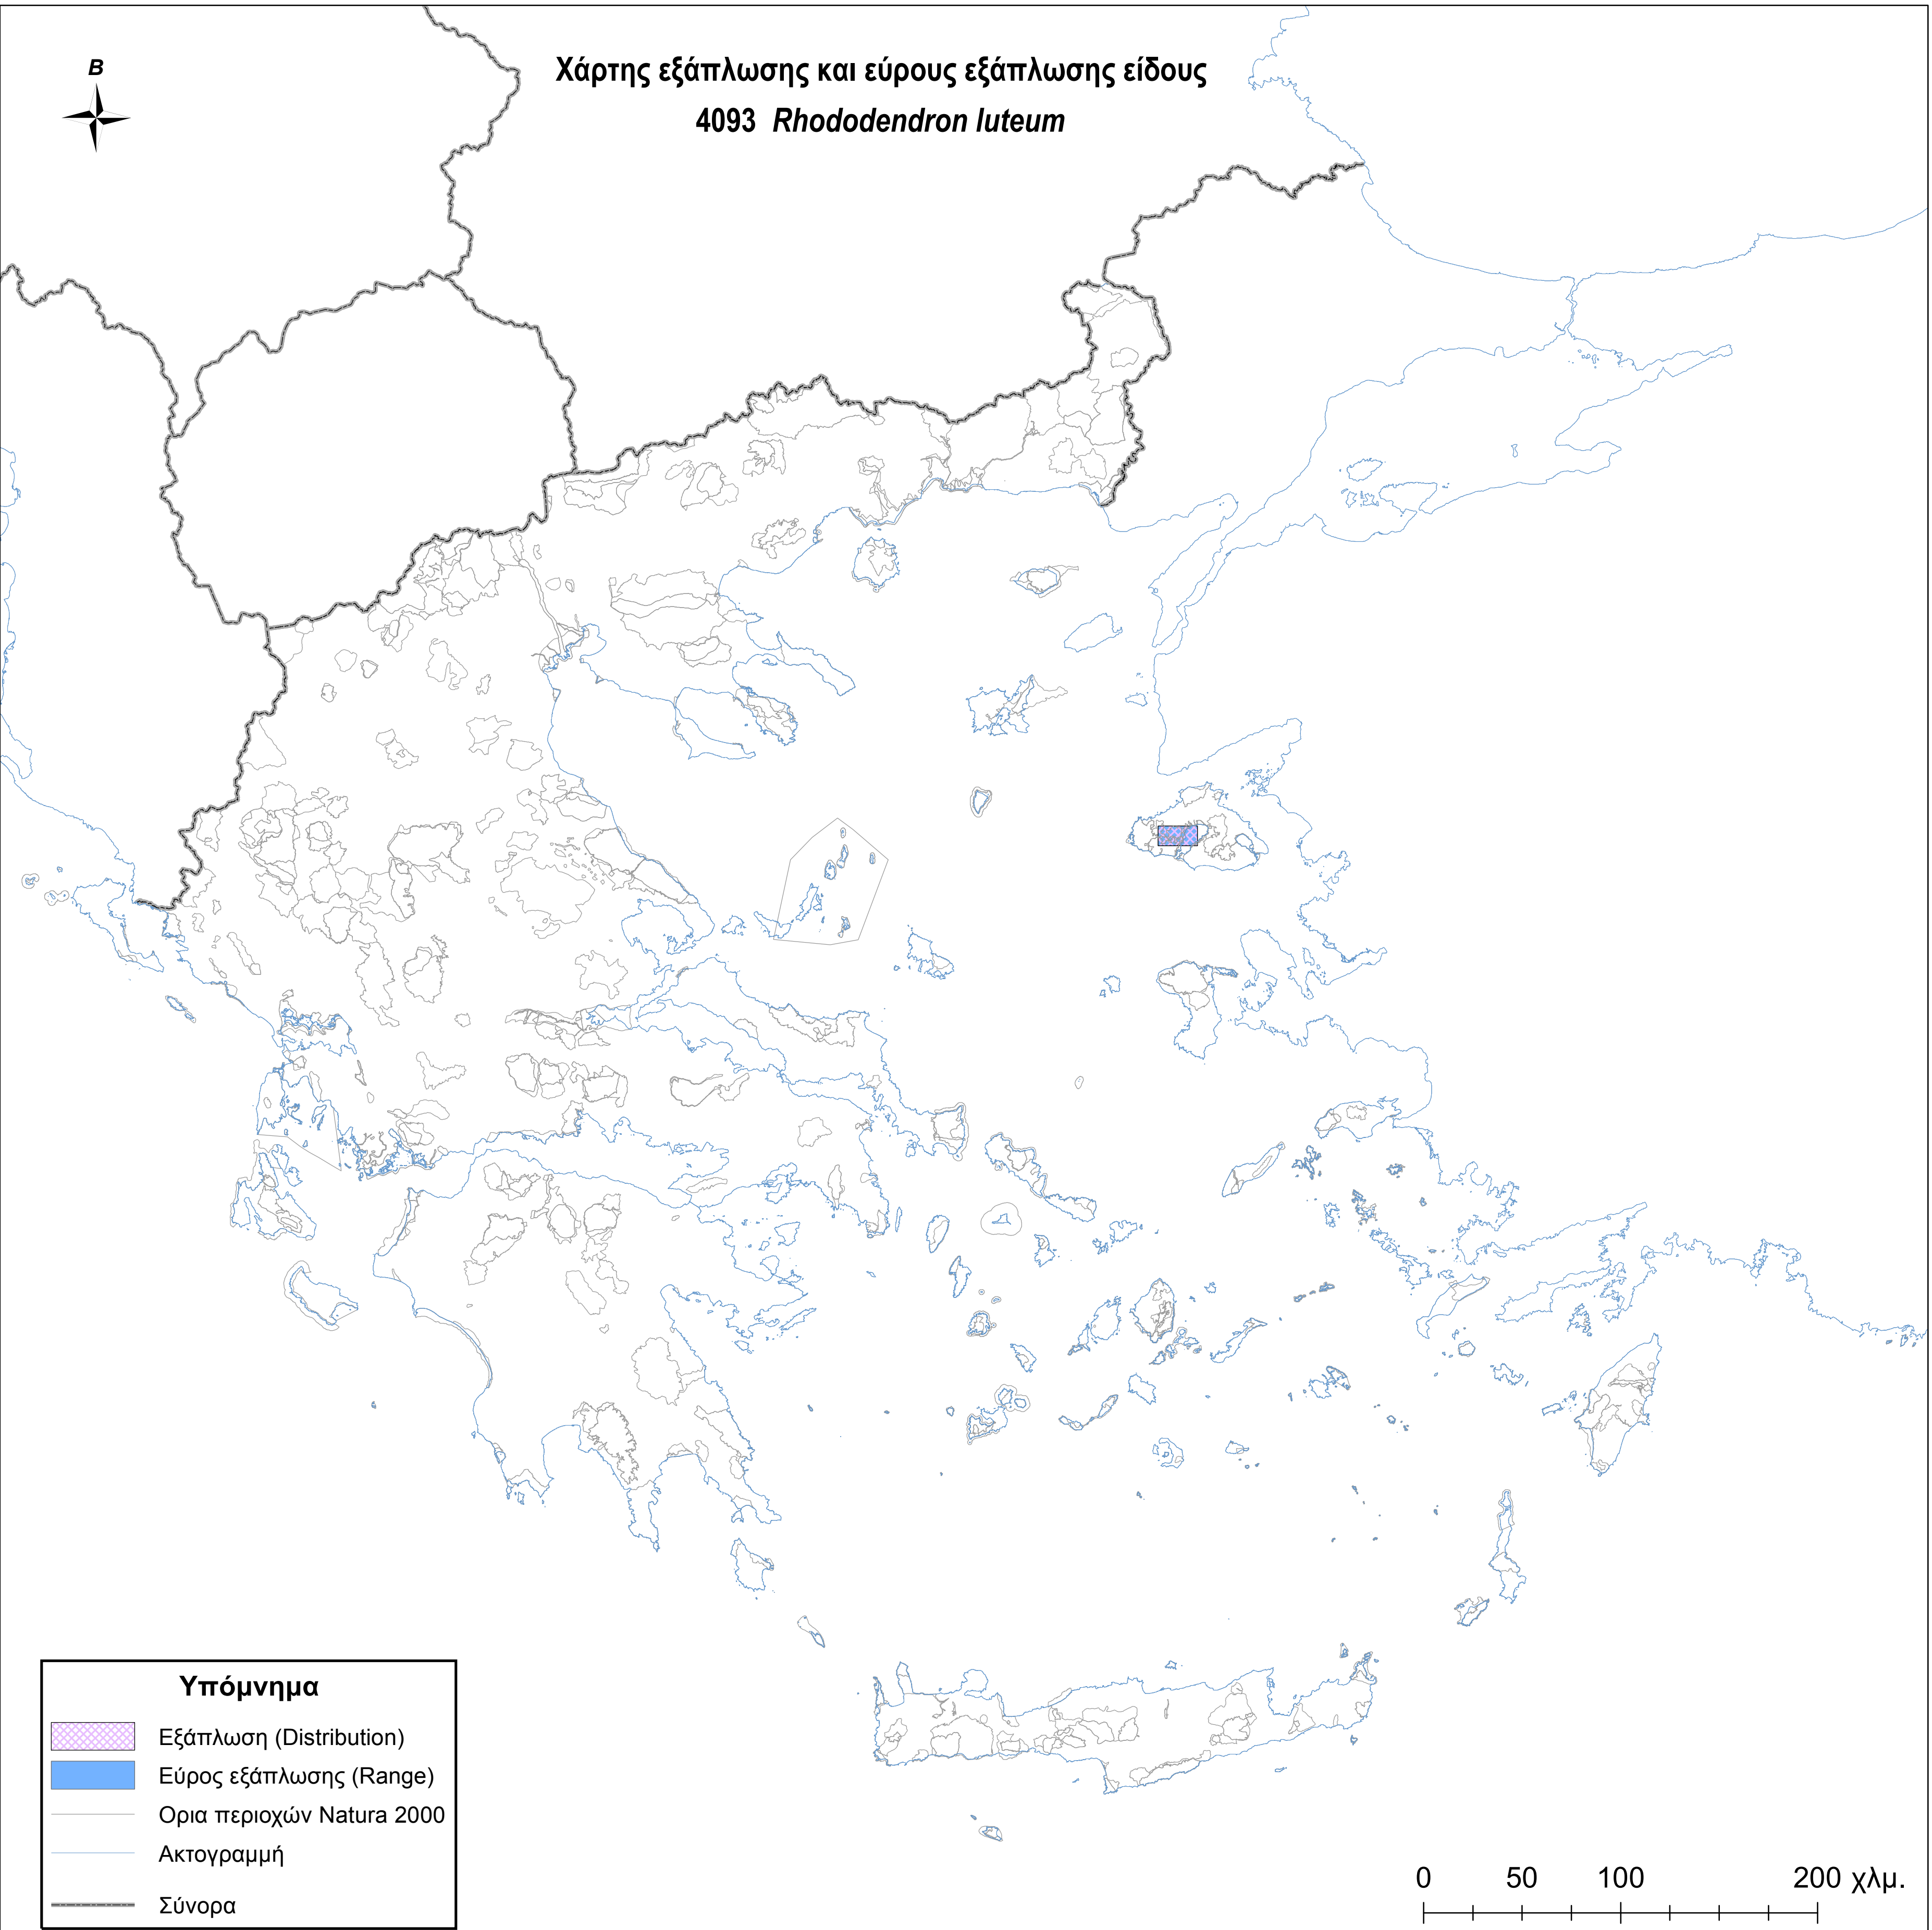

Χάρτης εξάπλωσης και εύρους εξάπλωσης είδους  
4093 *Rhododendron luteum*

**Υπόμνημα**

-  Εξάπλωση (Distribution)
-  Εύρος εξάπλωσης (Range)
-  Ορια περιοχών Natura 2000
-  Ακτογραμμή
-  Σύνορα

0 50 100 200 χλμ.