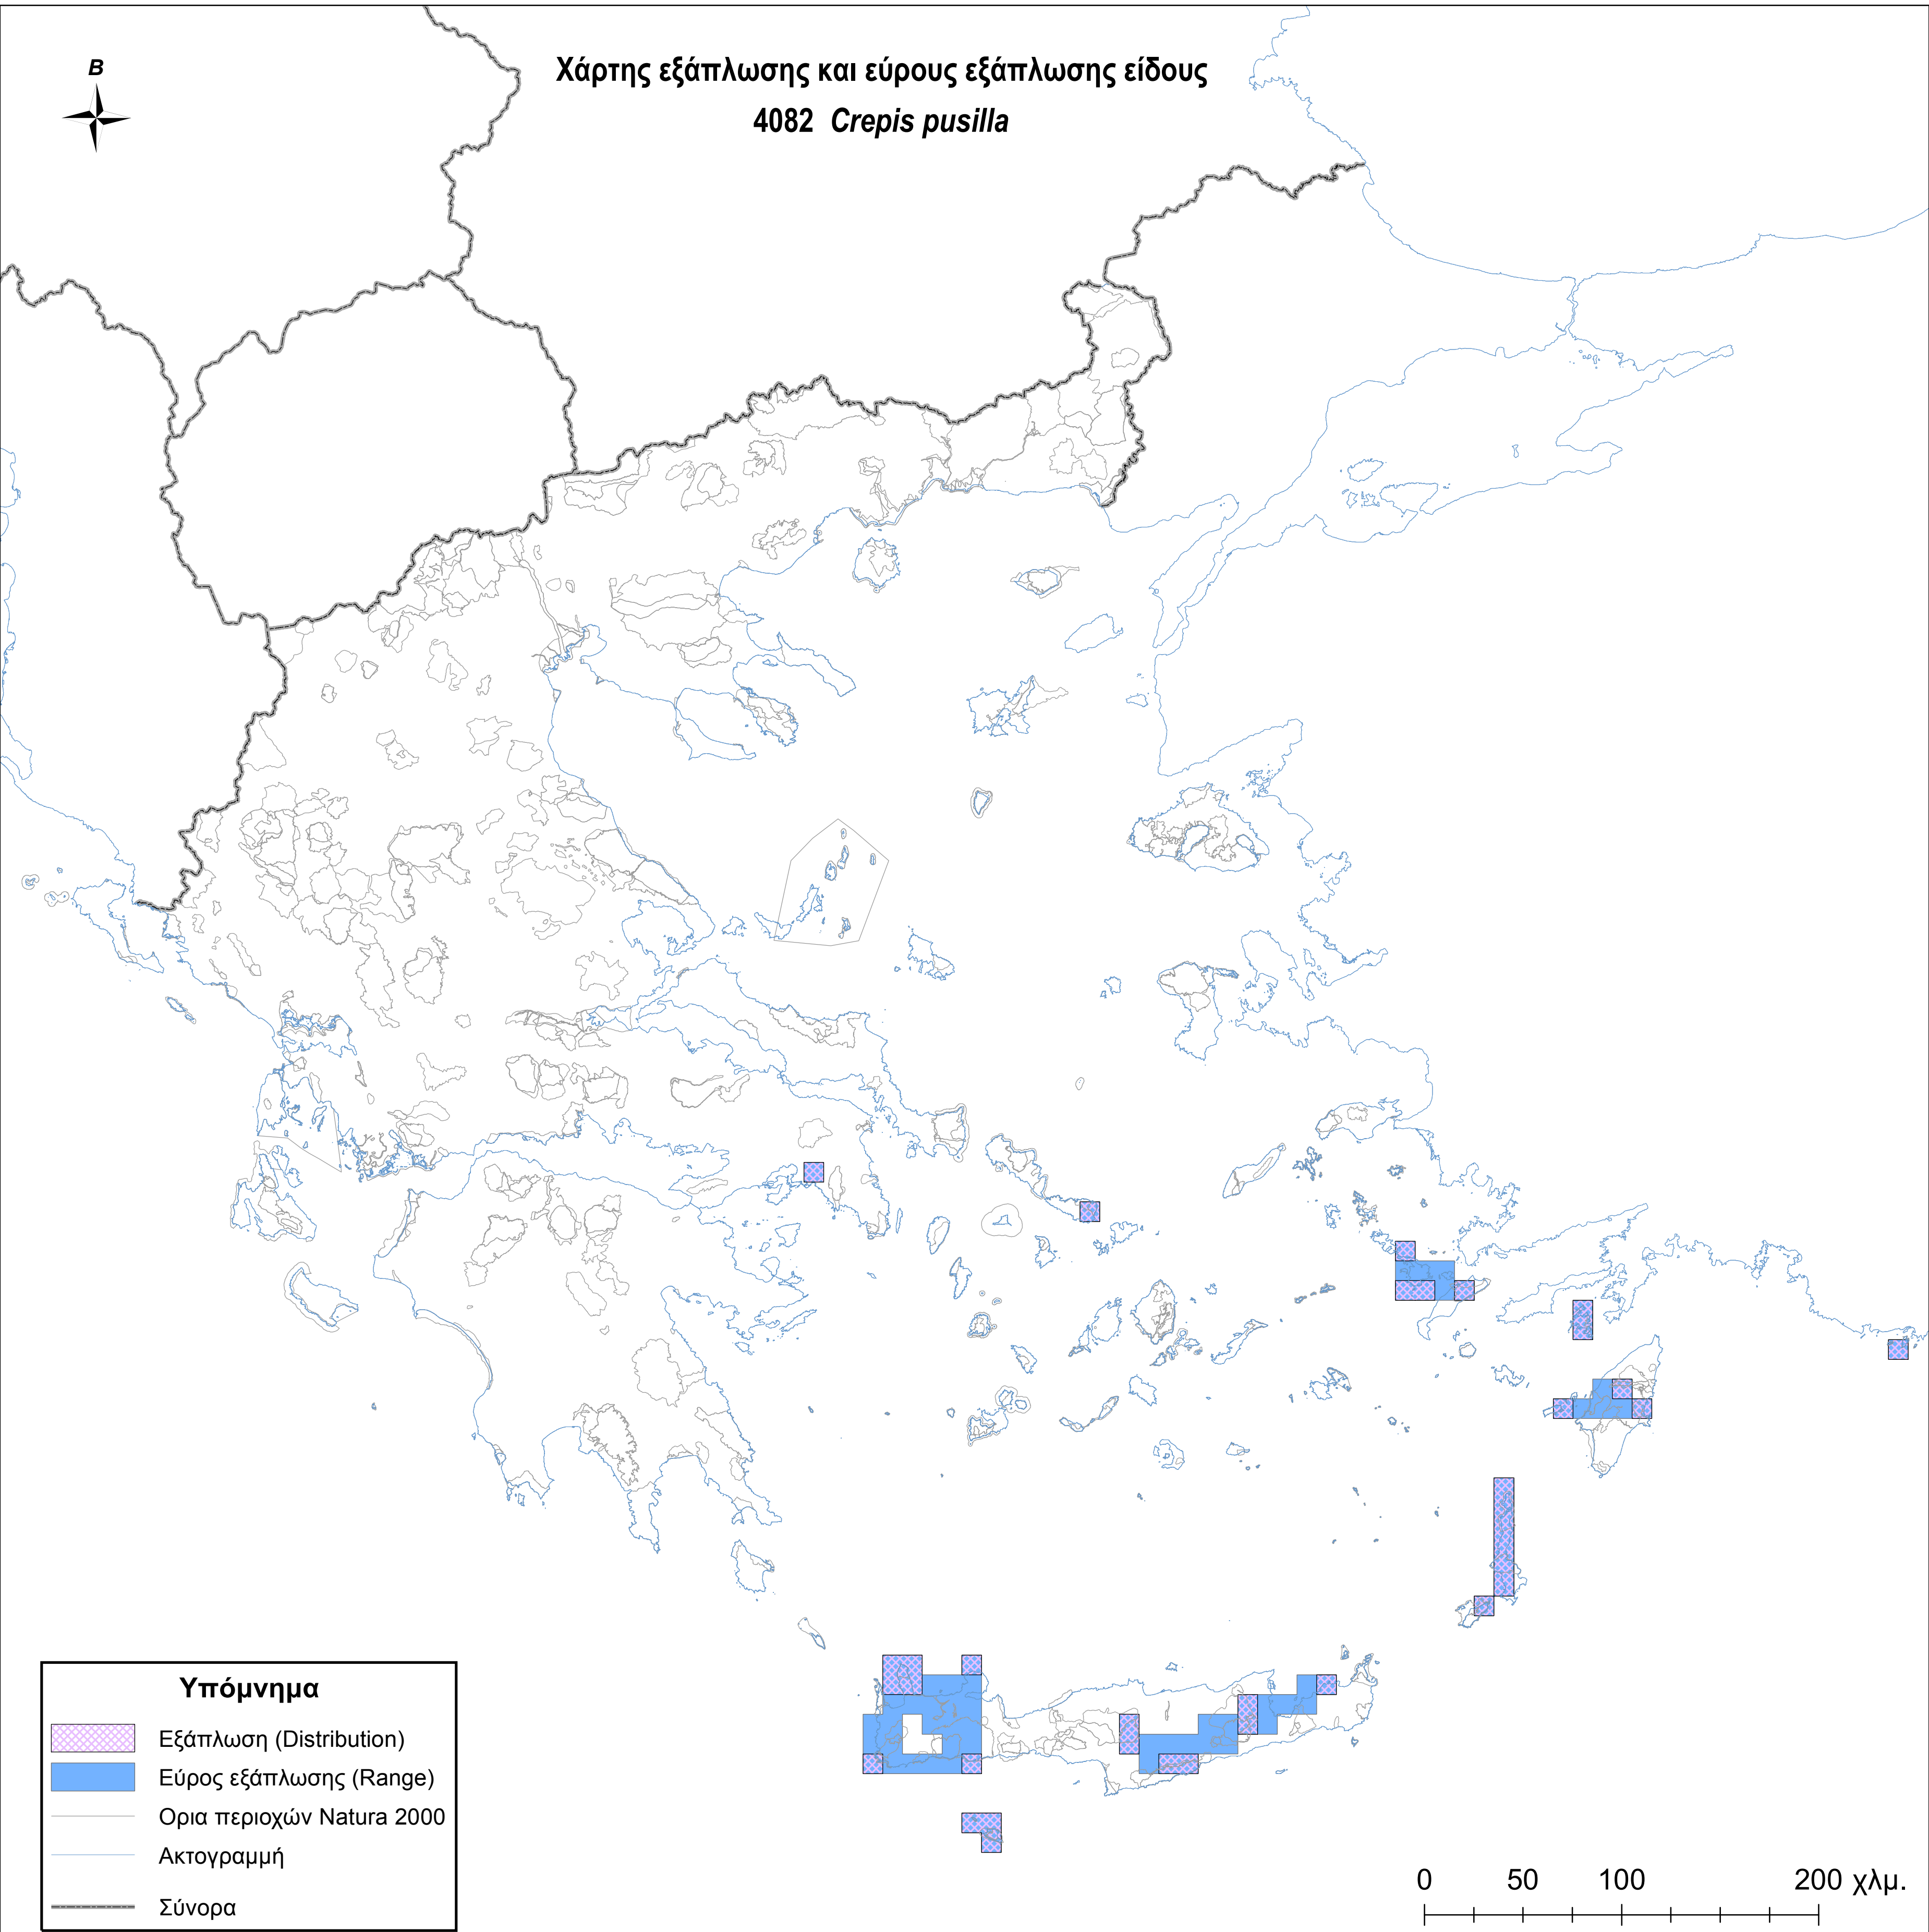

Χάρτης εξάπλωσης και εύρους εξάπλωσης είδους
4082 *Crepis pusilla*

Υπόμνημα

-  Εξάπλωση (Distribution)
-  Εύρος εξάπλωσης (Range)
-  Ορια περιοχών Natura 2000
-  Ακτογραμμή
-  Σύνορα

0 50 100 200 χλμ.