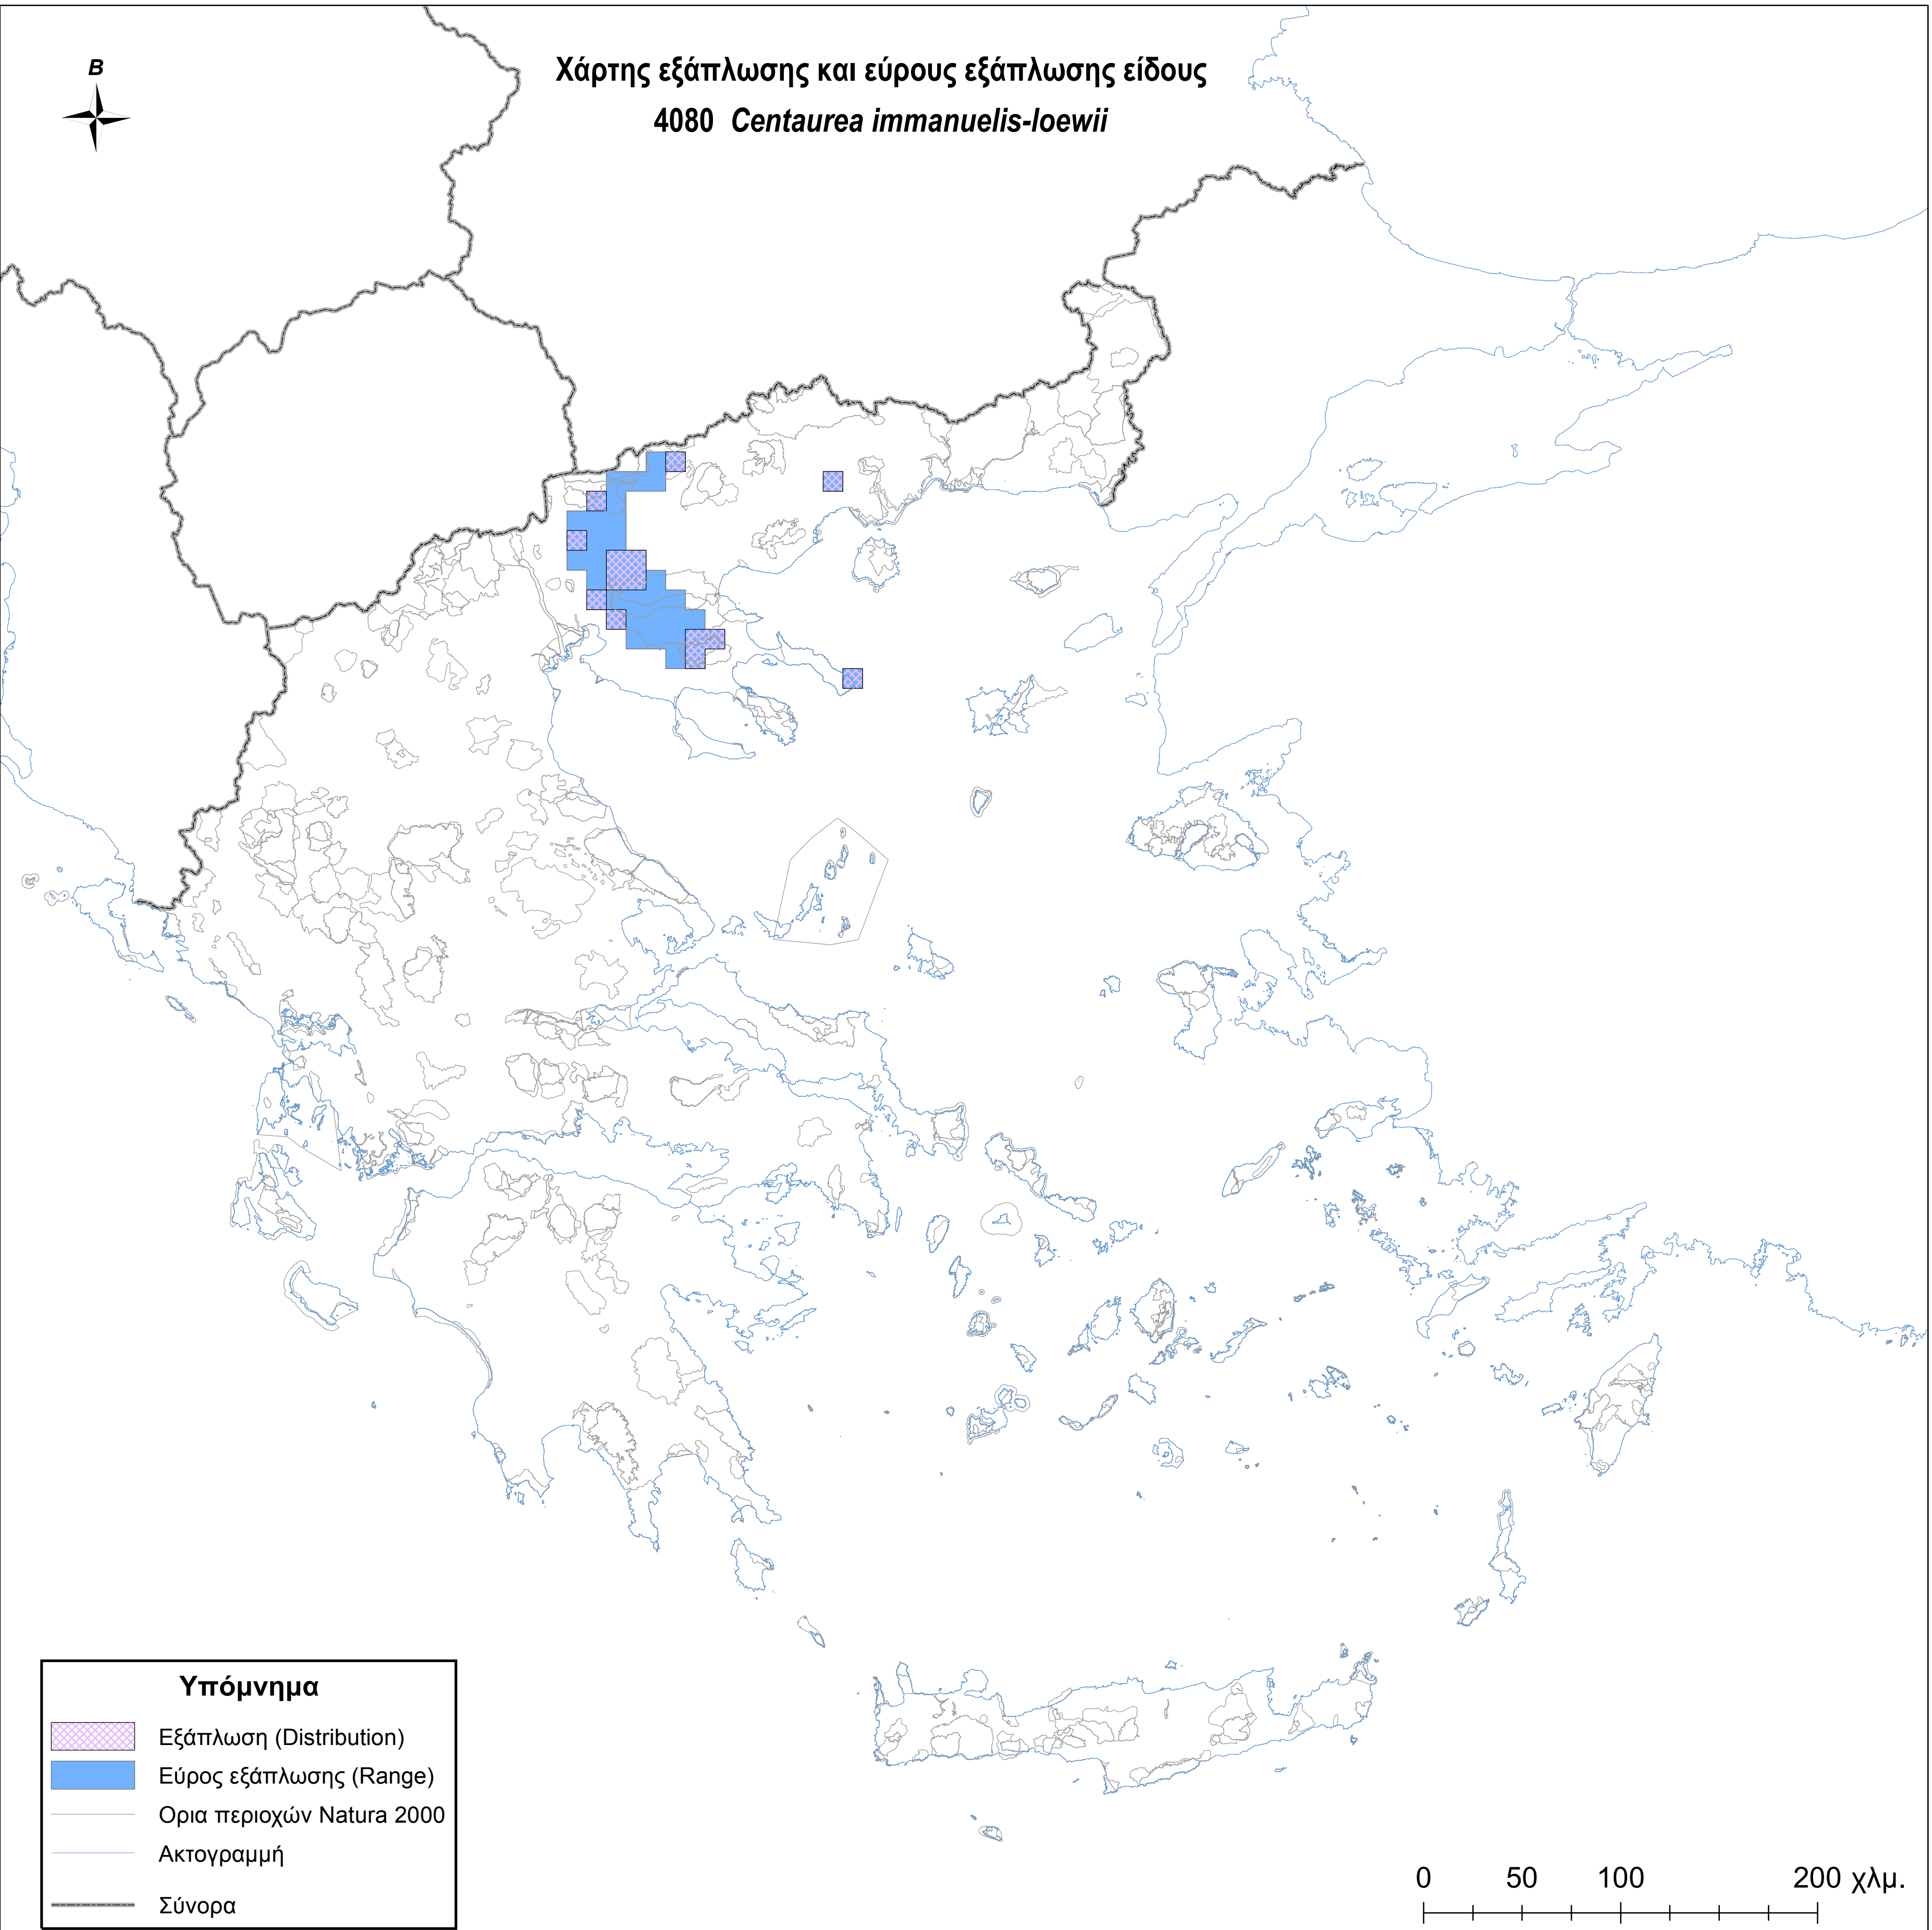

Χάρτης εξάπλωσης και εύρους εξάπλωσης είδους
4080 *Centaurea immanuelis-loewii*

Υπόμνημα

-  Εξάπλωση (Distribution)
-  Εύρος εξάπλωσης (Range)
-  Ορια περιοχών Natura 2000
-  Ακτογραμμή
-  Σύνορα

0 50 100 200 χλμ.