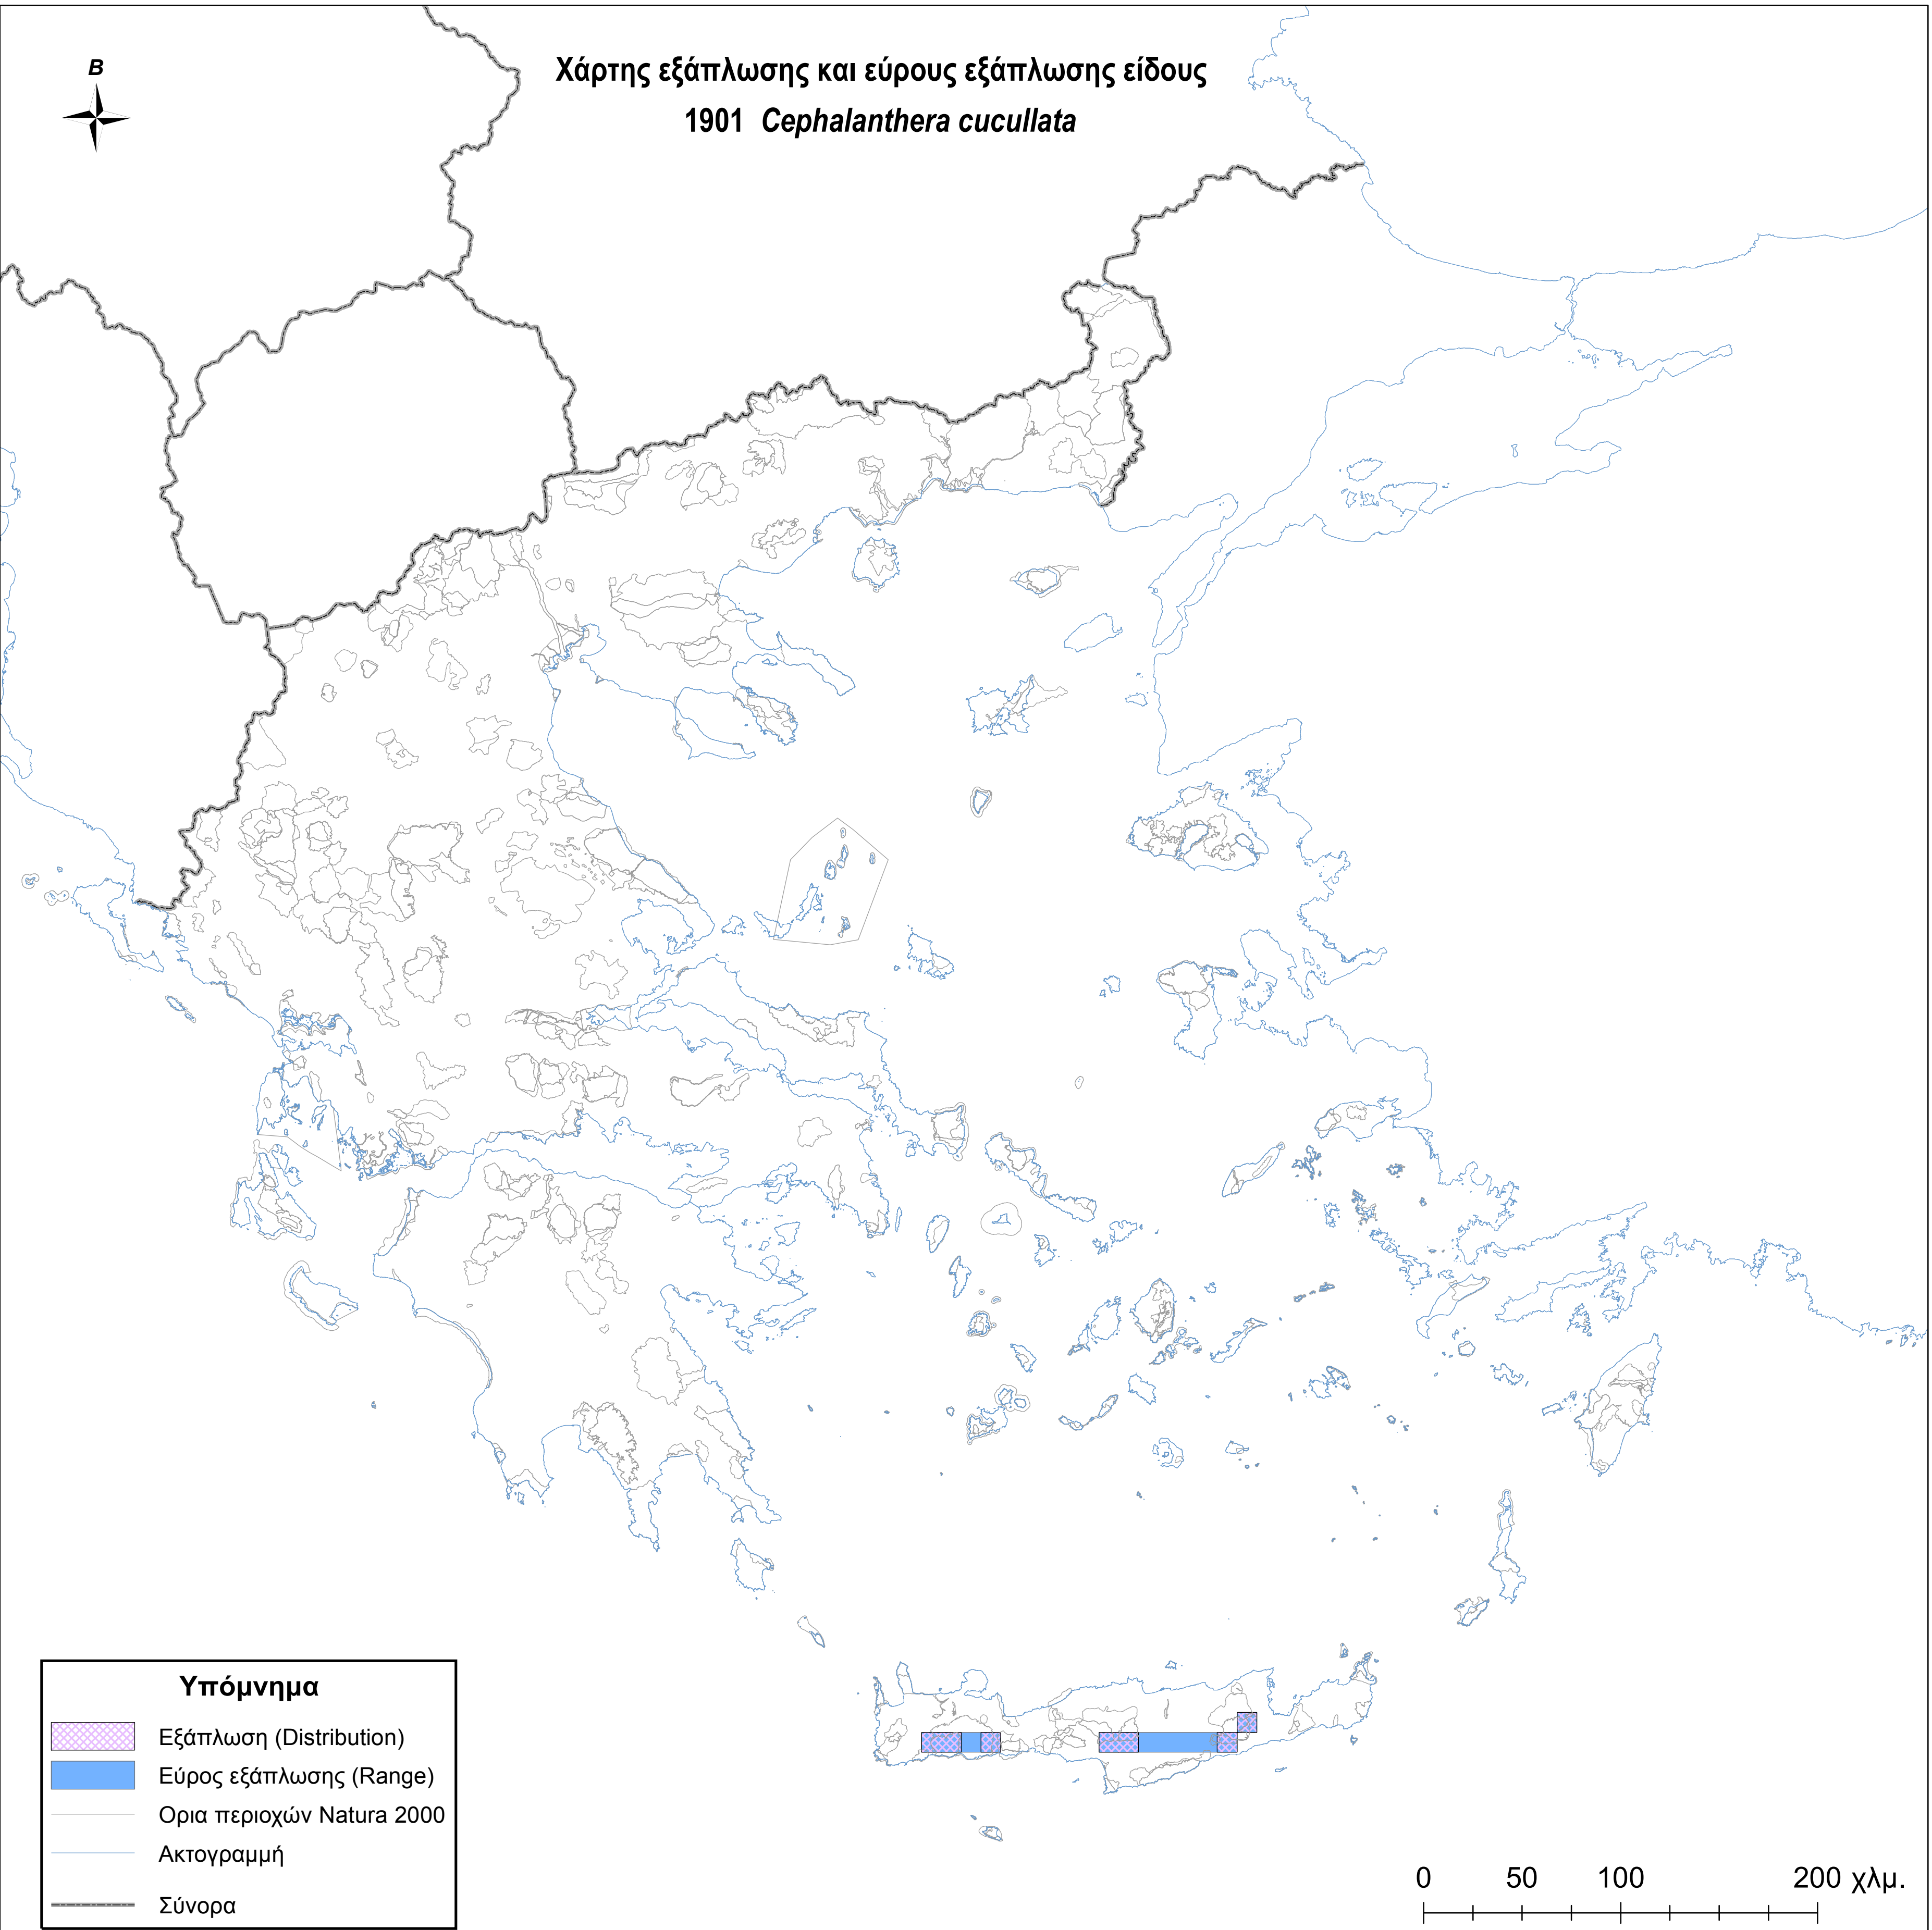

Χάρτης εξάπλωσης και εύρους εξάπλωσης είδους
1901 *Cephalanthera cucullata*

Υπόμνημα

-  Εξάπλωση (Distribution)
-  Εύρος εξάπλωσης (Range)
-  Ορια περιοχών Natura 2000
-  Ακτογραμμή
-  Σύνορα