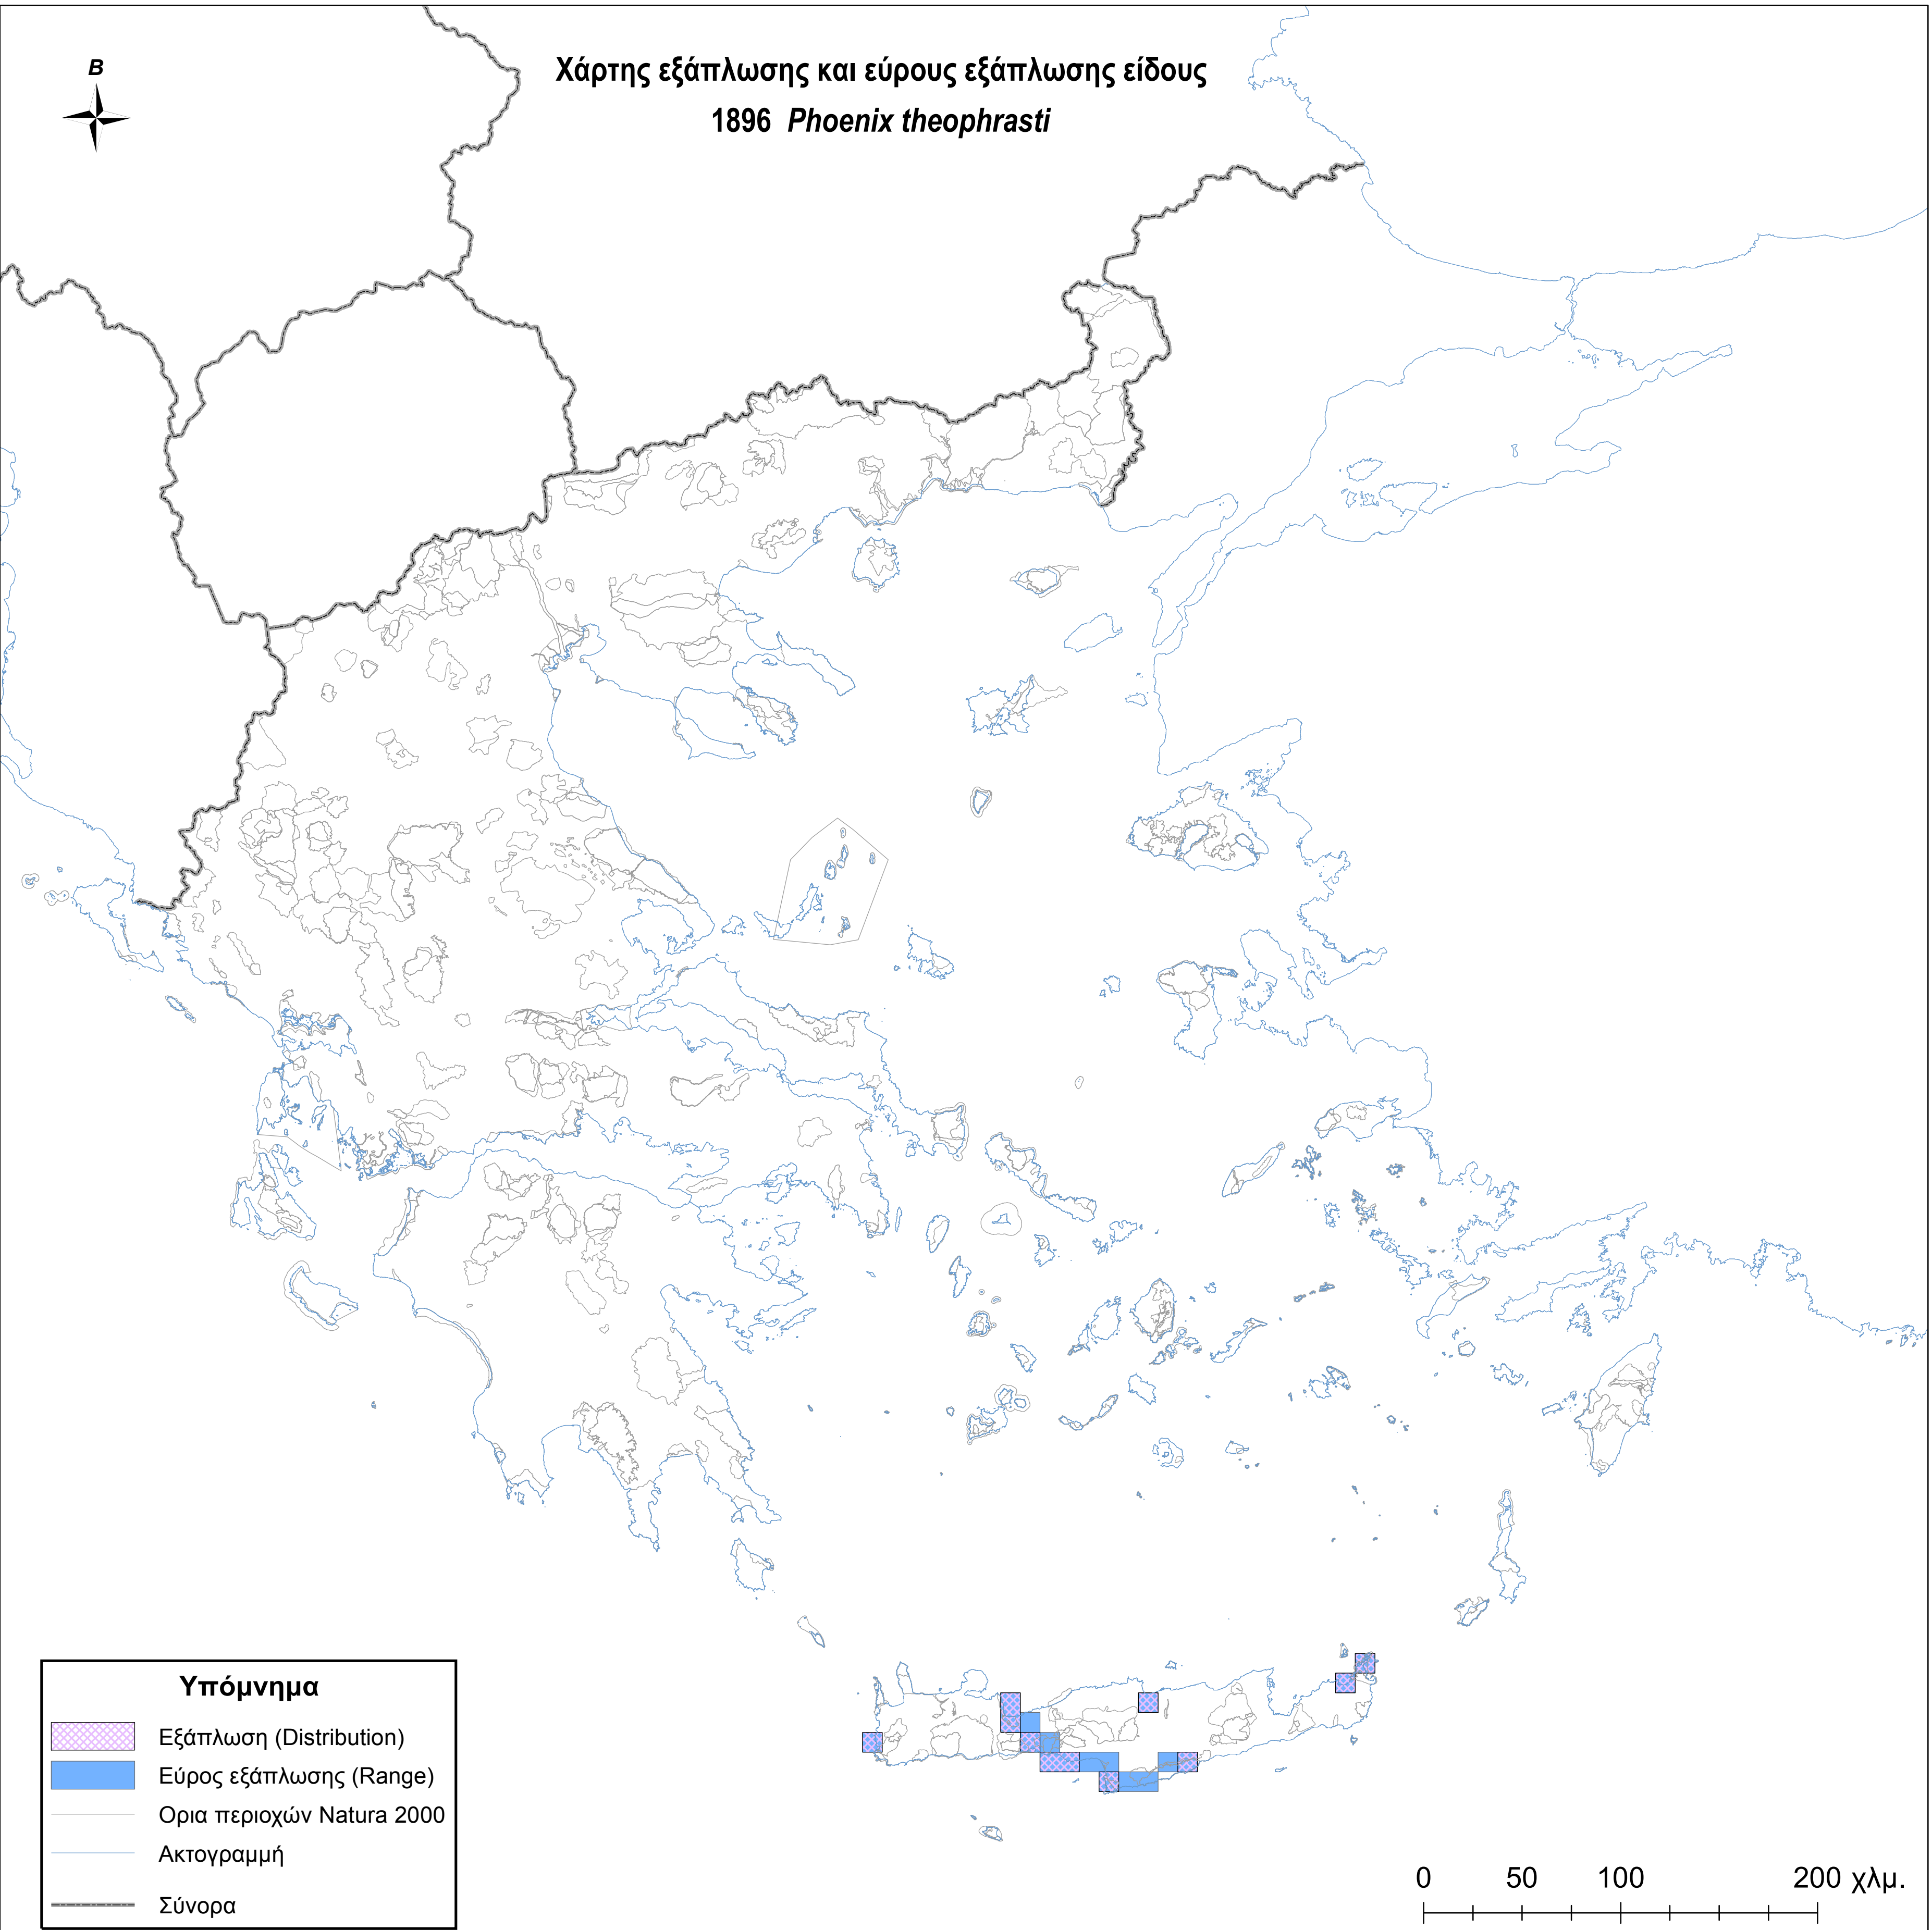

Χάρτης εξάπλωσης και εύρους εξάπλωσης είδους
1896 *Phoenix theophrasti*

Υπόμνημα

-  Εξάπλωση (Distribution)
-  Εύρος εξάπλωσης (Range)
-  Ορια περιοχών Natura 2000
-  Ακτογραμμή
-  Σύνορα

0 50 100 200 χλμ.