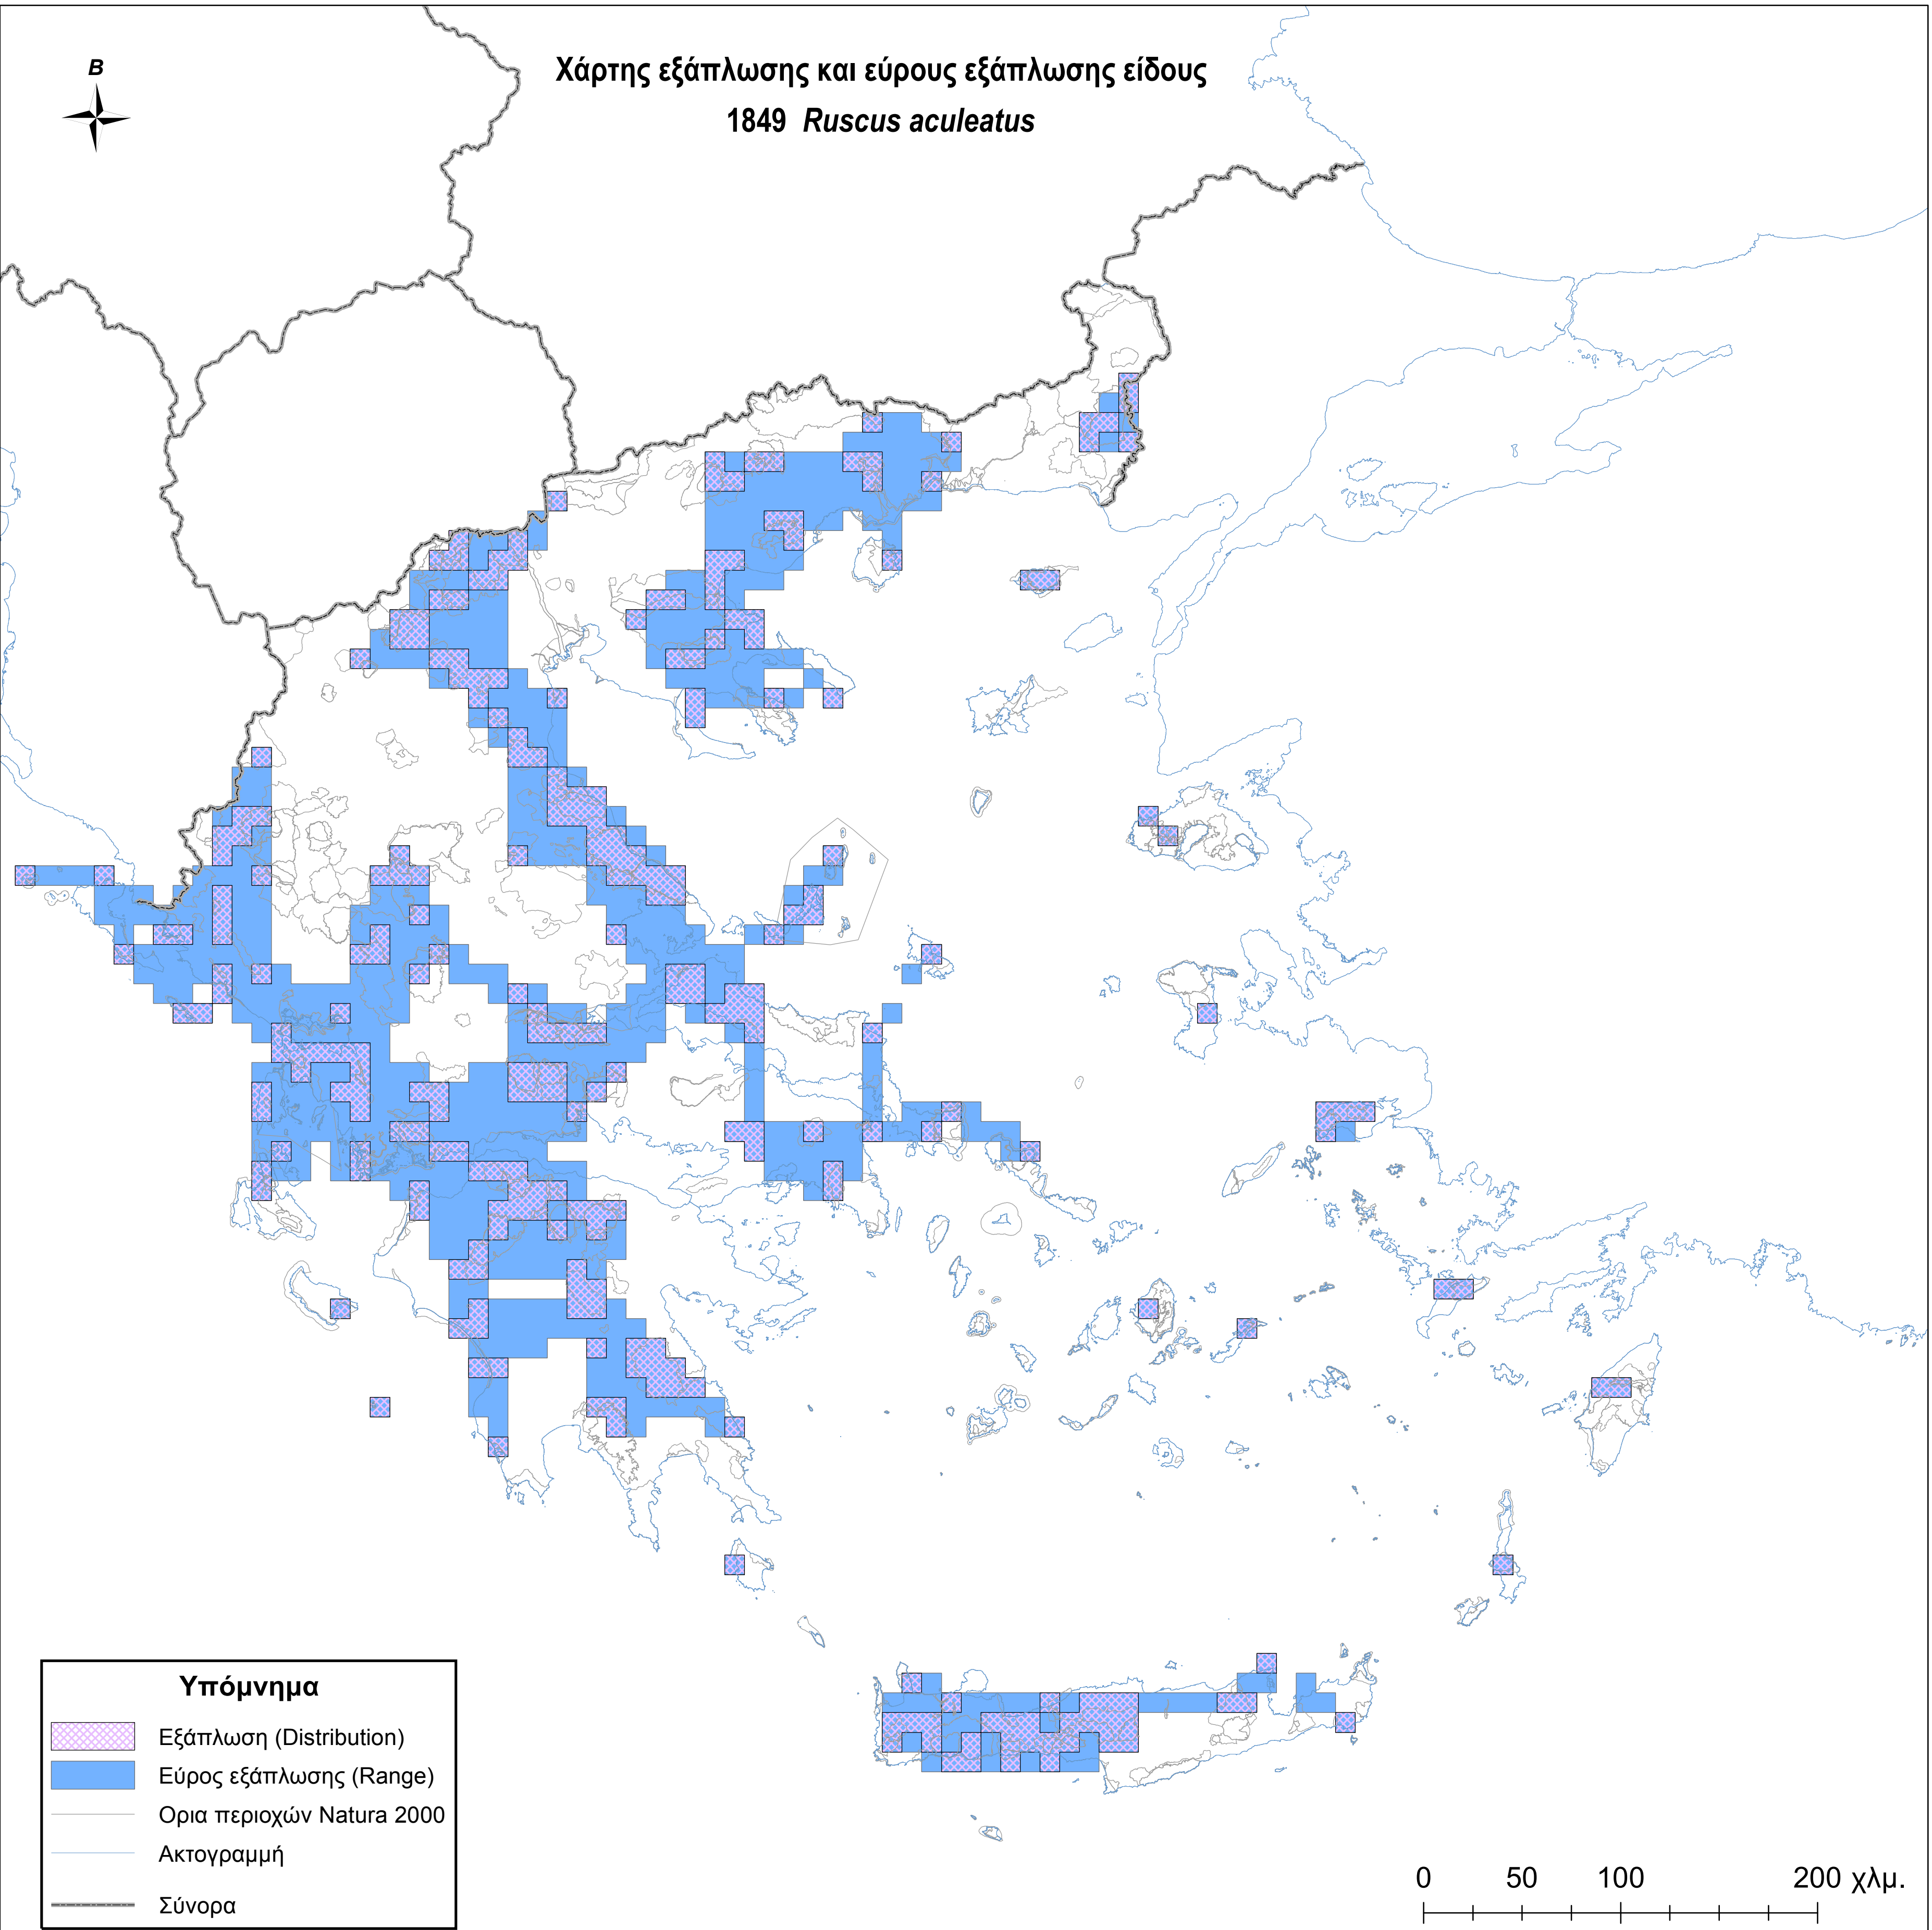

Χάρτης εξάπλωσης και εύρους εξάπλωσης είδους  
1849 *Ruscus aculeatus*

**Υπόμνημα**

-  Εξάπλωση (Distribution)
-  Εύρος εξάπλωσης (Range)
-  Ορια περιοχών Natura 2000
-  Ακτογραμμή
-  Σύνορα

0 50 100 200 χλμ.