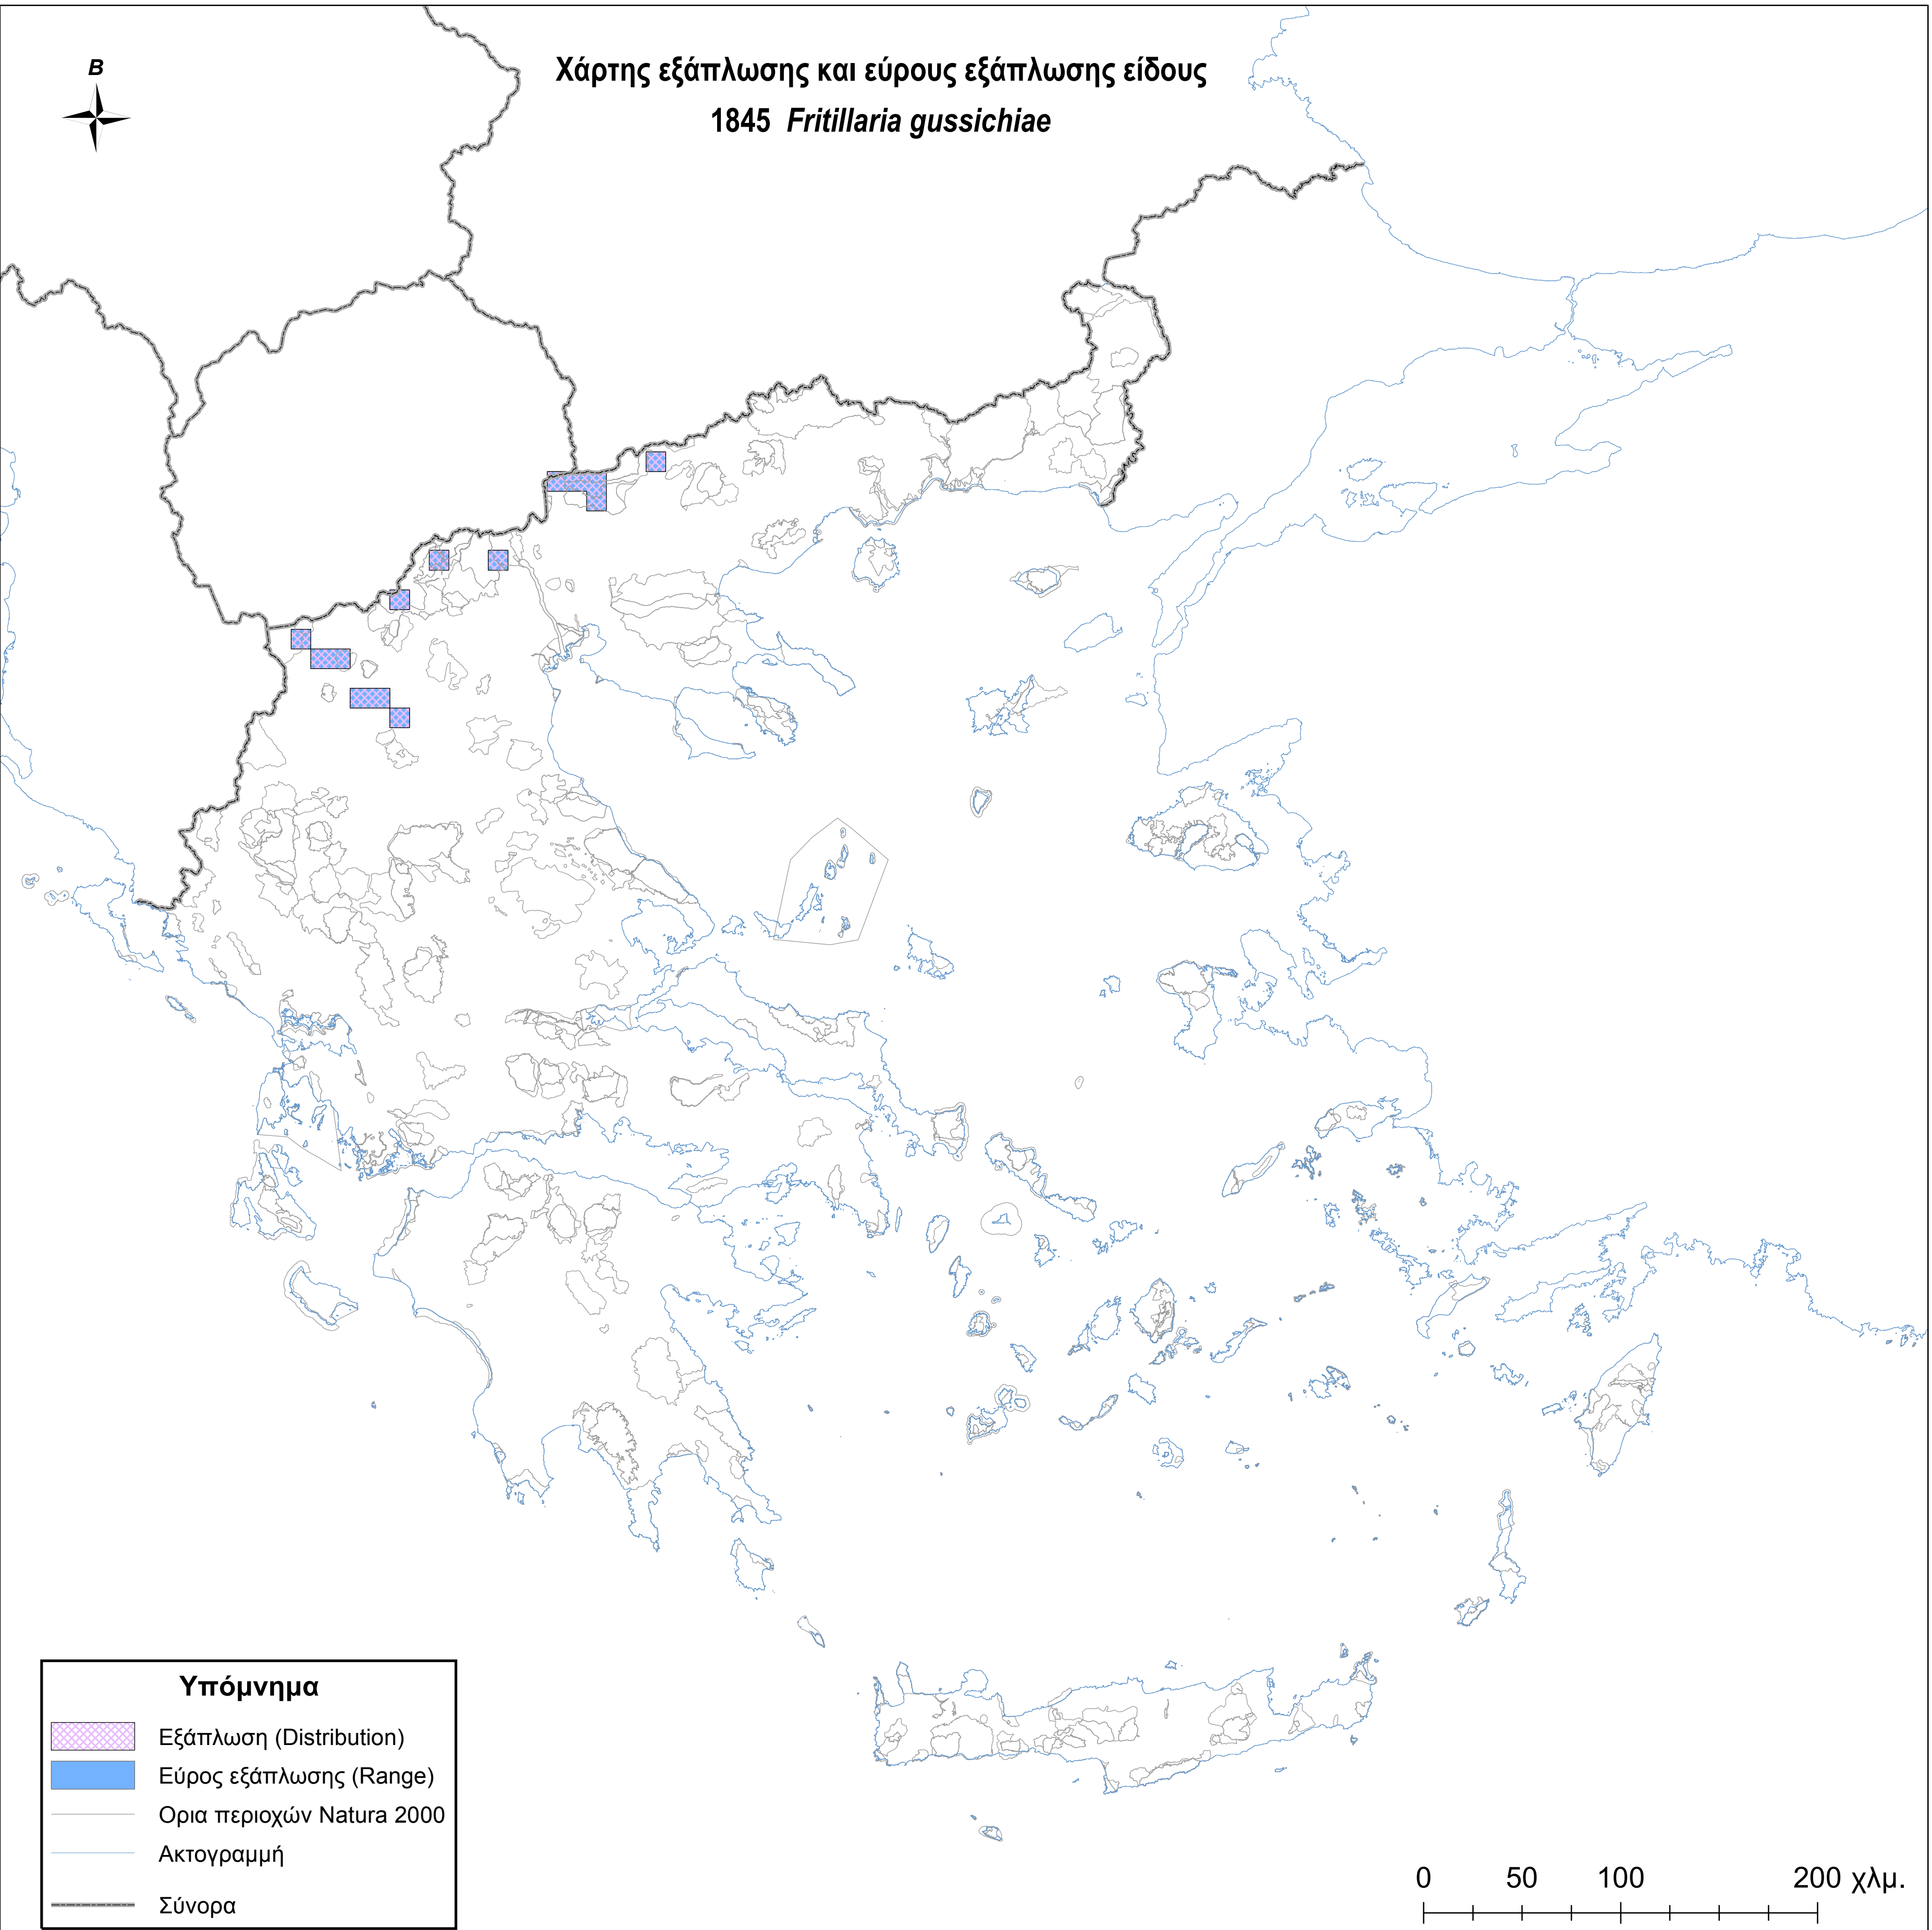

Χάρτης εξάπλωσης και εύρους εξάπλωσης είδους
1845 *Fritillaria gussichiae*

Υπόμνημα

-  Εξάπλωση (Distribution)
-  Εύρος εξάπλωσης (Range)
-  Ορια περιοχών Natura 2000
-  Ακτογραμμή
-  Σύνορα

0 50 100 200 χλμ.