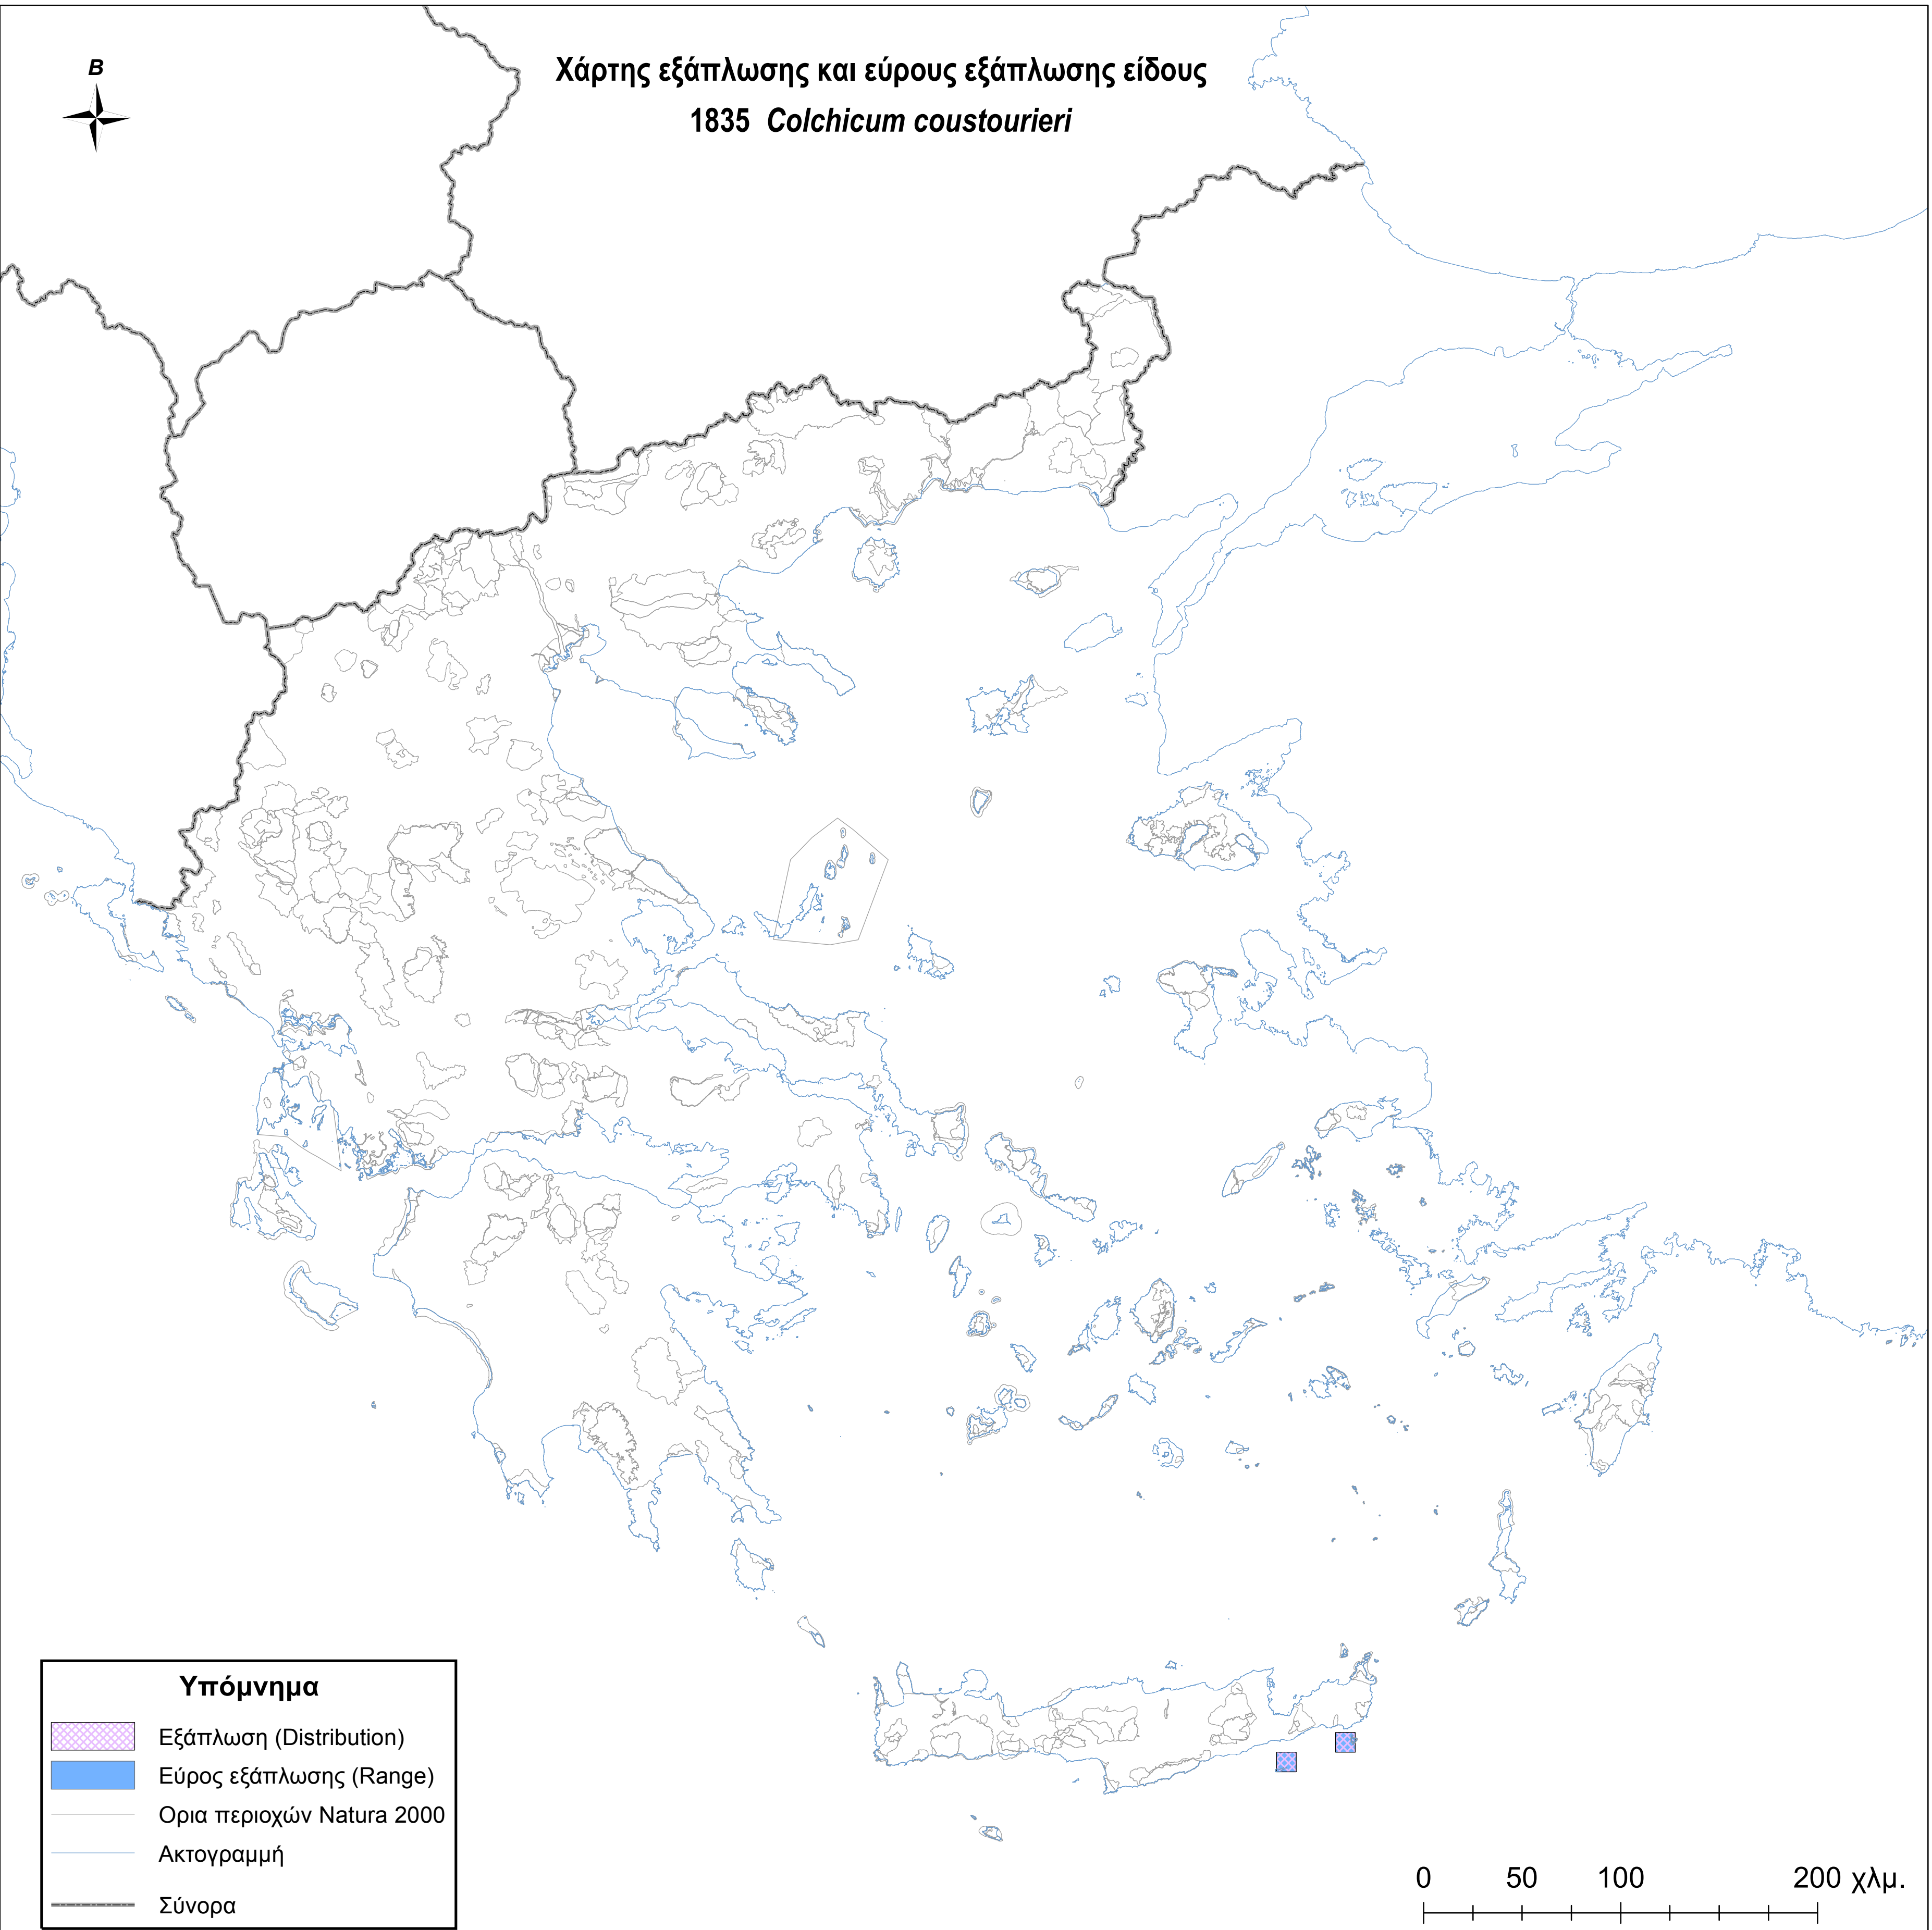

Χάρτης εξάπλωσης και εύρους εξάπλωσης είδους  
1835 *Colchicum coustourieri*

**Υπόμνημα**

-  Εξάπλωση (Distribution)
-  Εύρος εξάπλωσης (Range)
-  Ορια περιοχών Natura 2000
-  Ακτογραμμή
-  Σύνορα

0 50 100 200 χλμ.