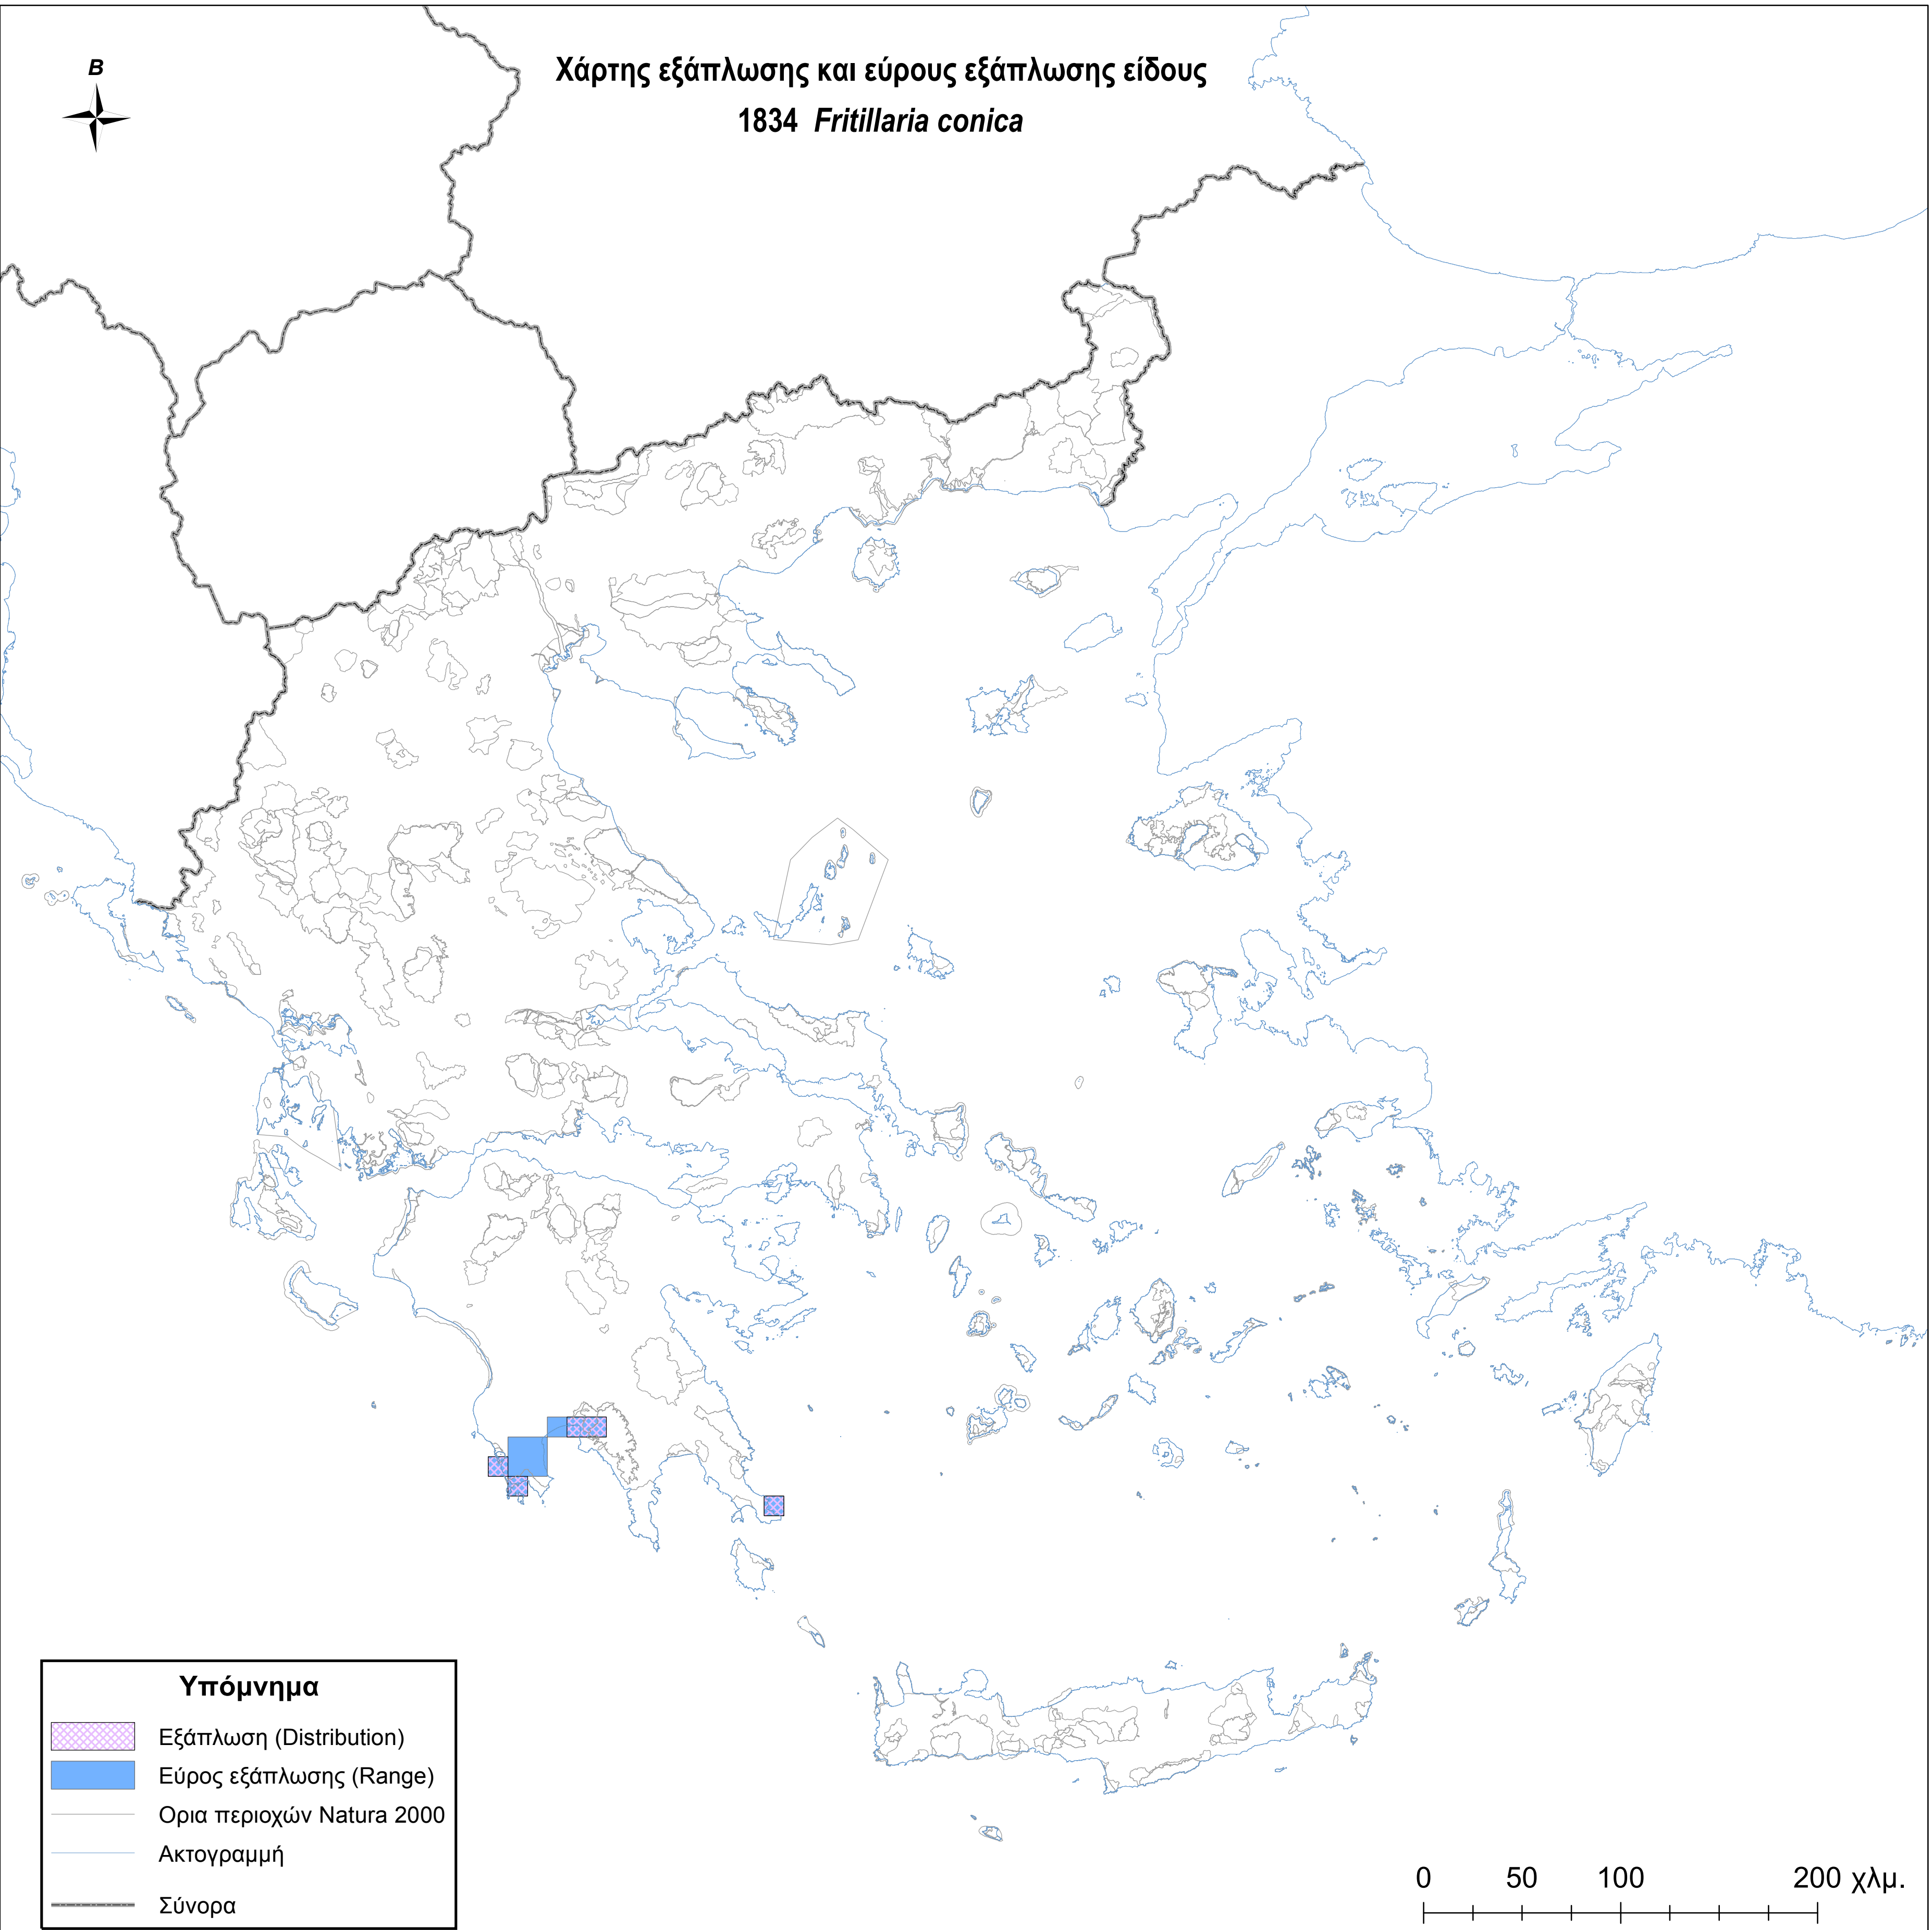

Χάρτης εξάπλωσης και εύρους εξάπλωσης είδους
1834 *Fritillaria conica*

Υπόμνημα

-  Εξάπλωση (Distribution)
-  Εύρος εξάπλωσης (Range)
-  Ορια περιοχών Natura 2000
-  Ακτογραμμή
-  Σύνορα

0 50 100 200 χλμ.