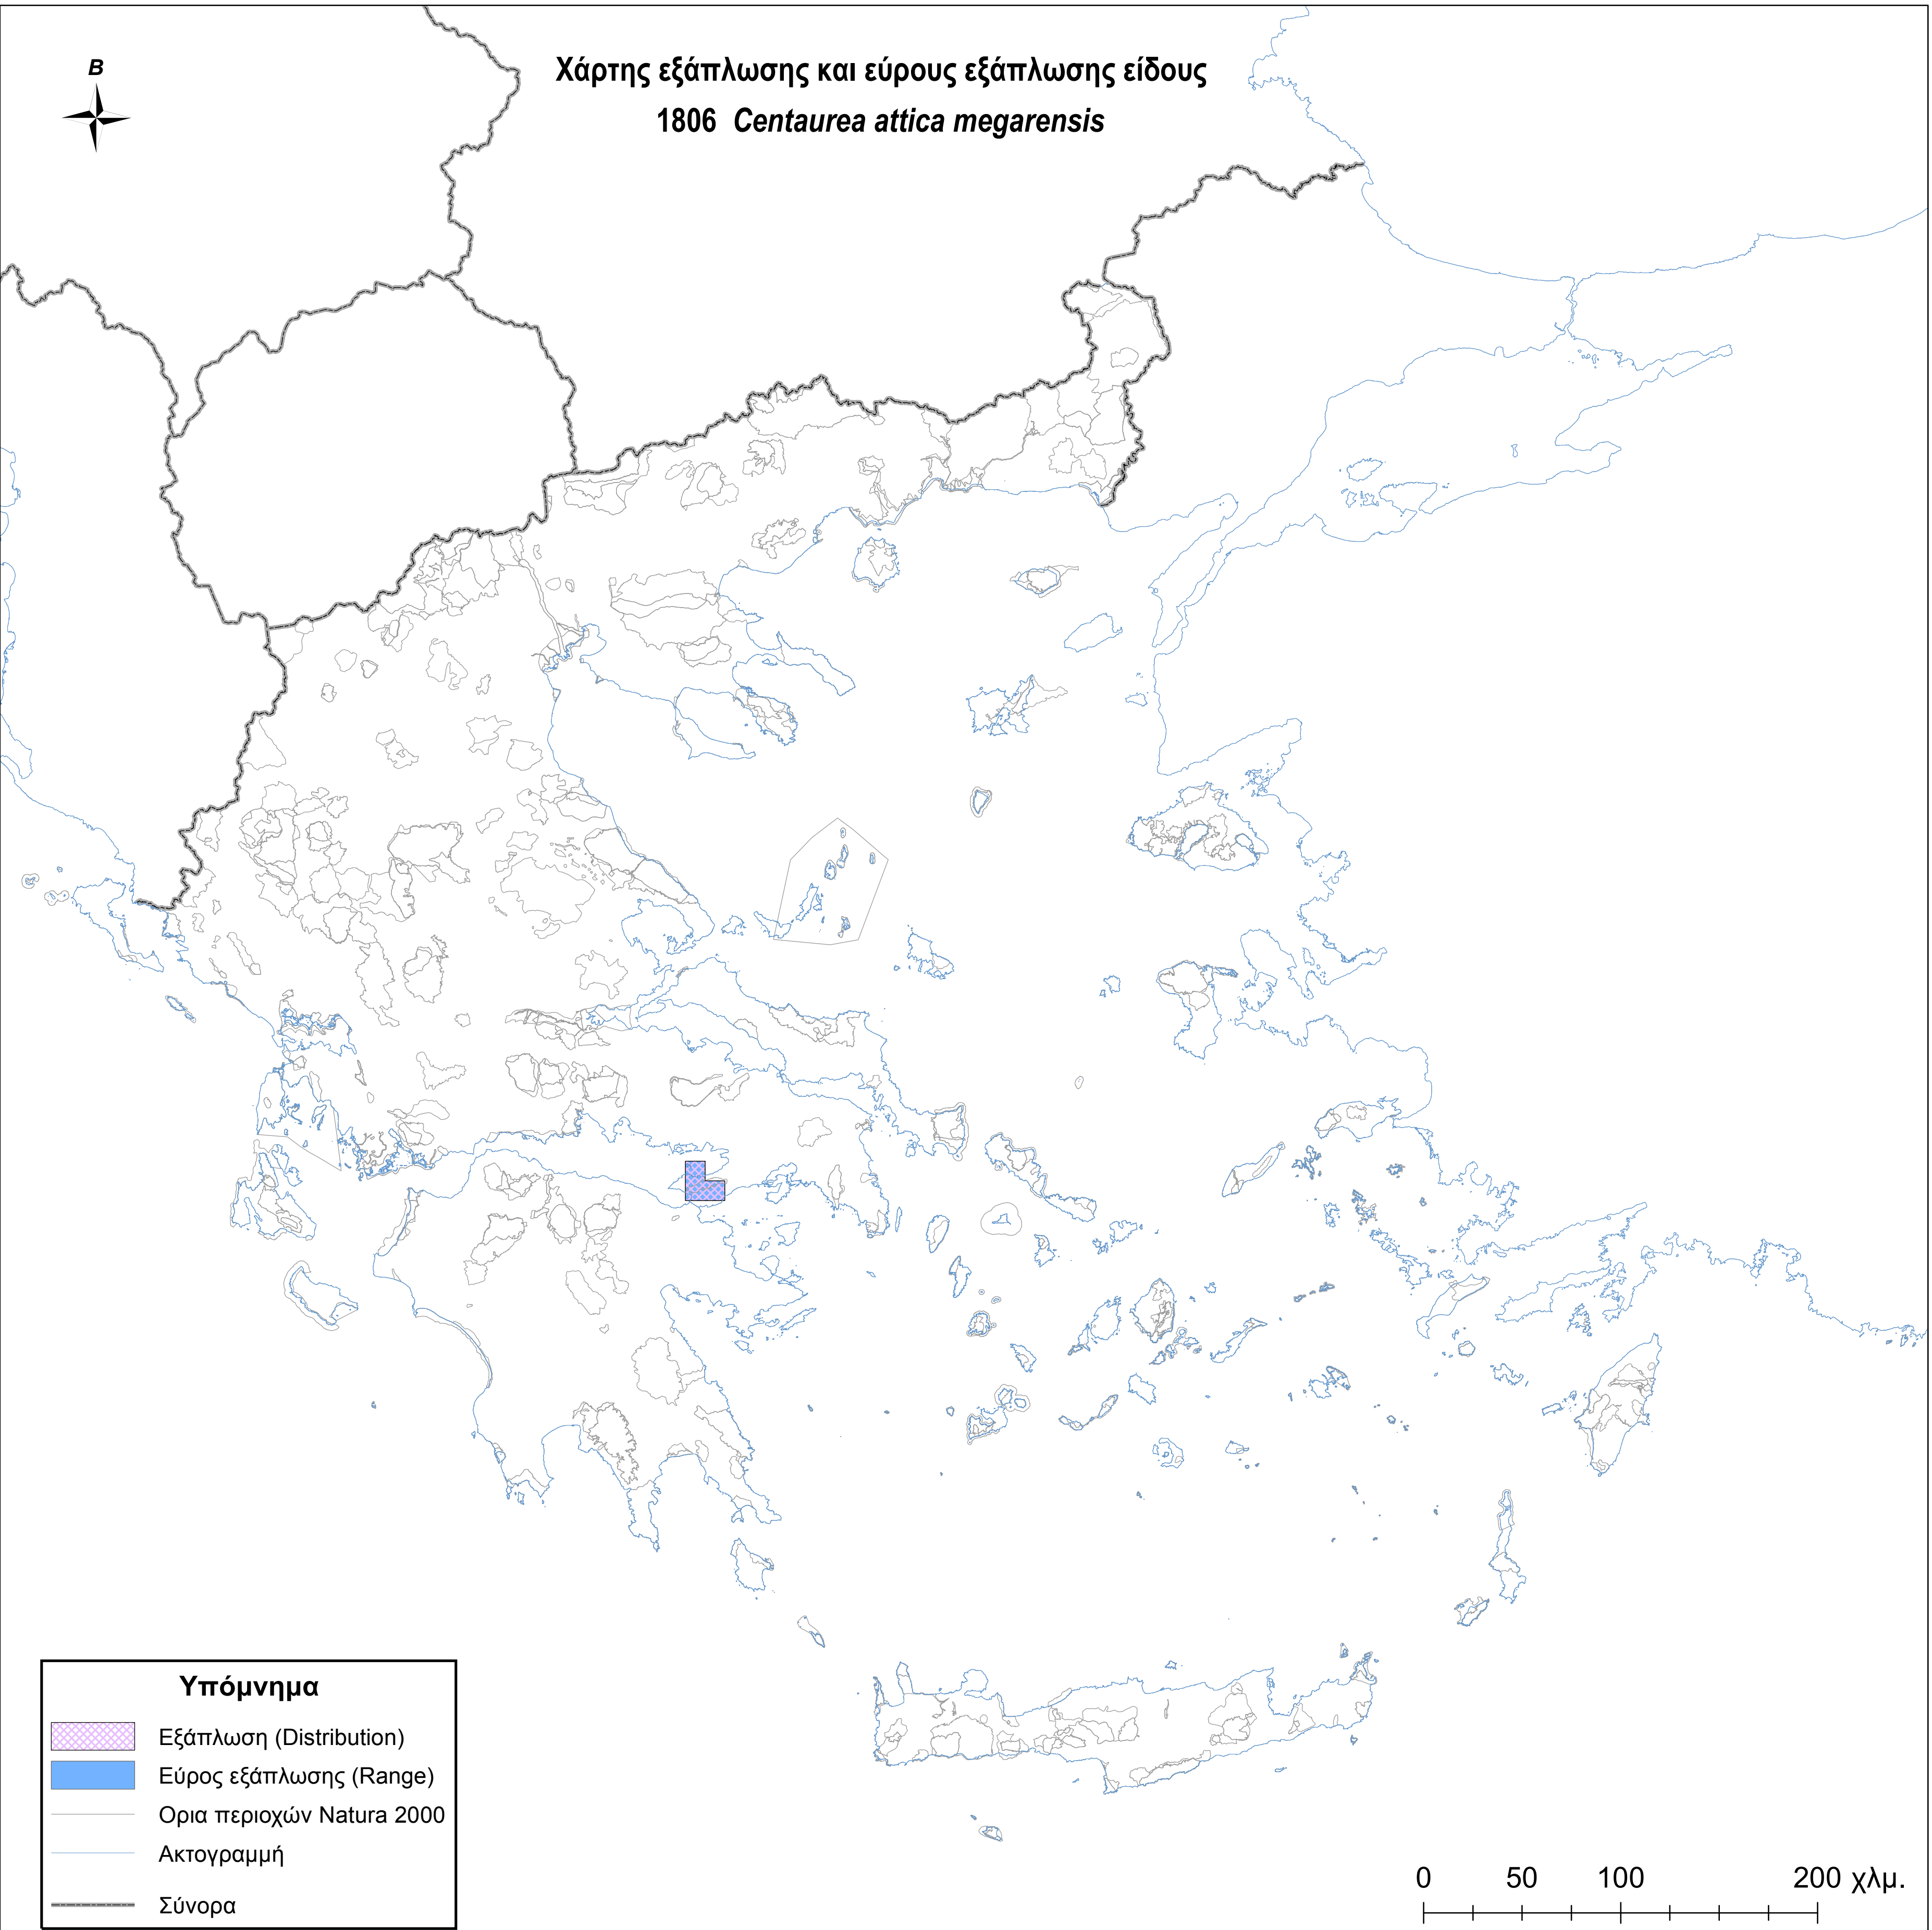

Χάρτης εξάπλωσης και εύρους εξάπλωσης είδους
1806 *Centaurea attica megarensis*

Υπόμνημα

-  Εξάπλωση (Distribution)
-  Εύρος εξάπλωσης (Range)
-  Ορια περιοχών Natura 2000
-  Ακτογραμμή
-  Σύνορα

0 50 100 200 χλμ.