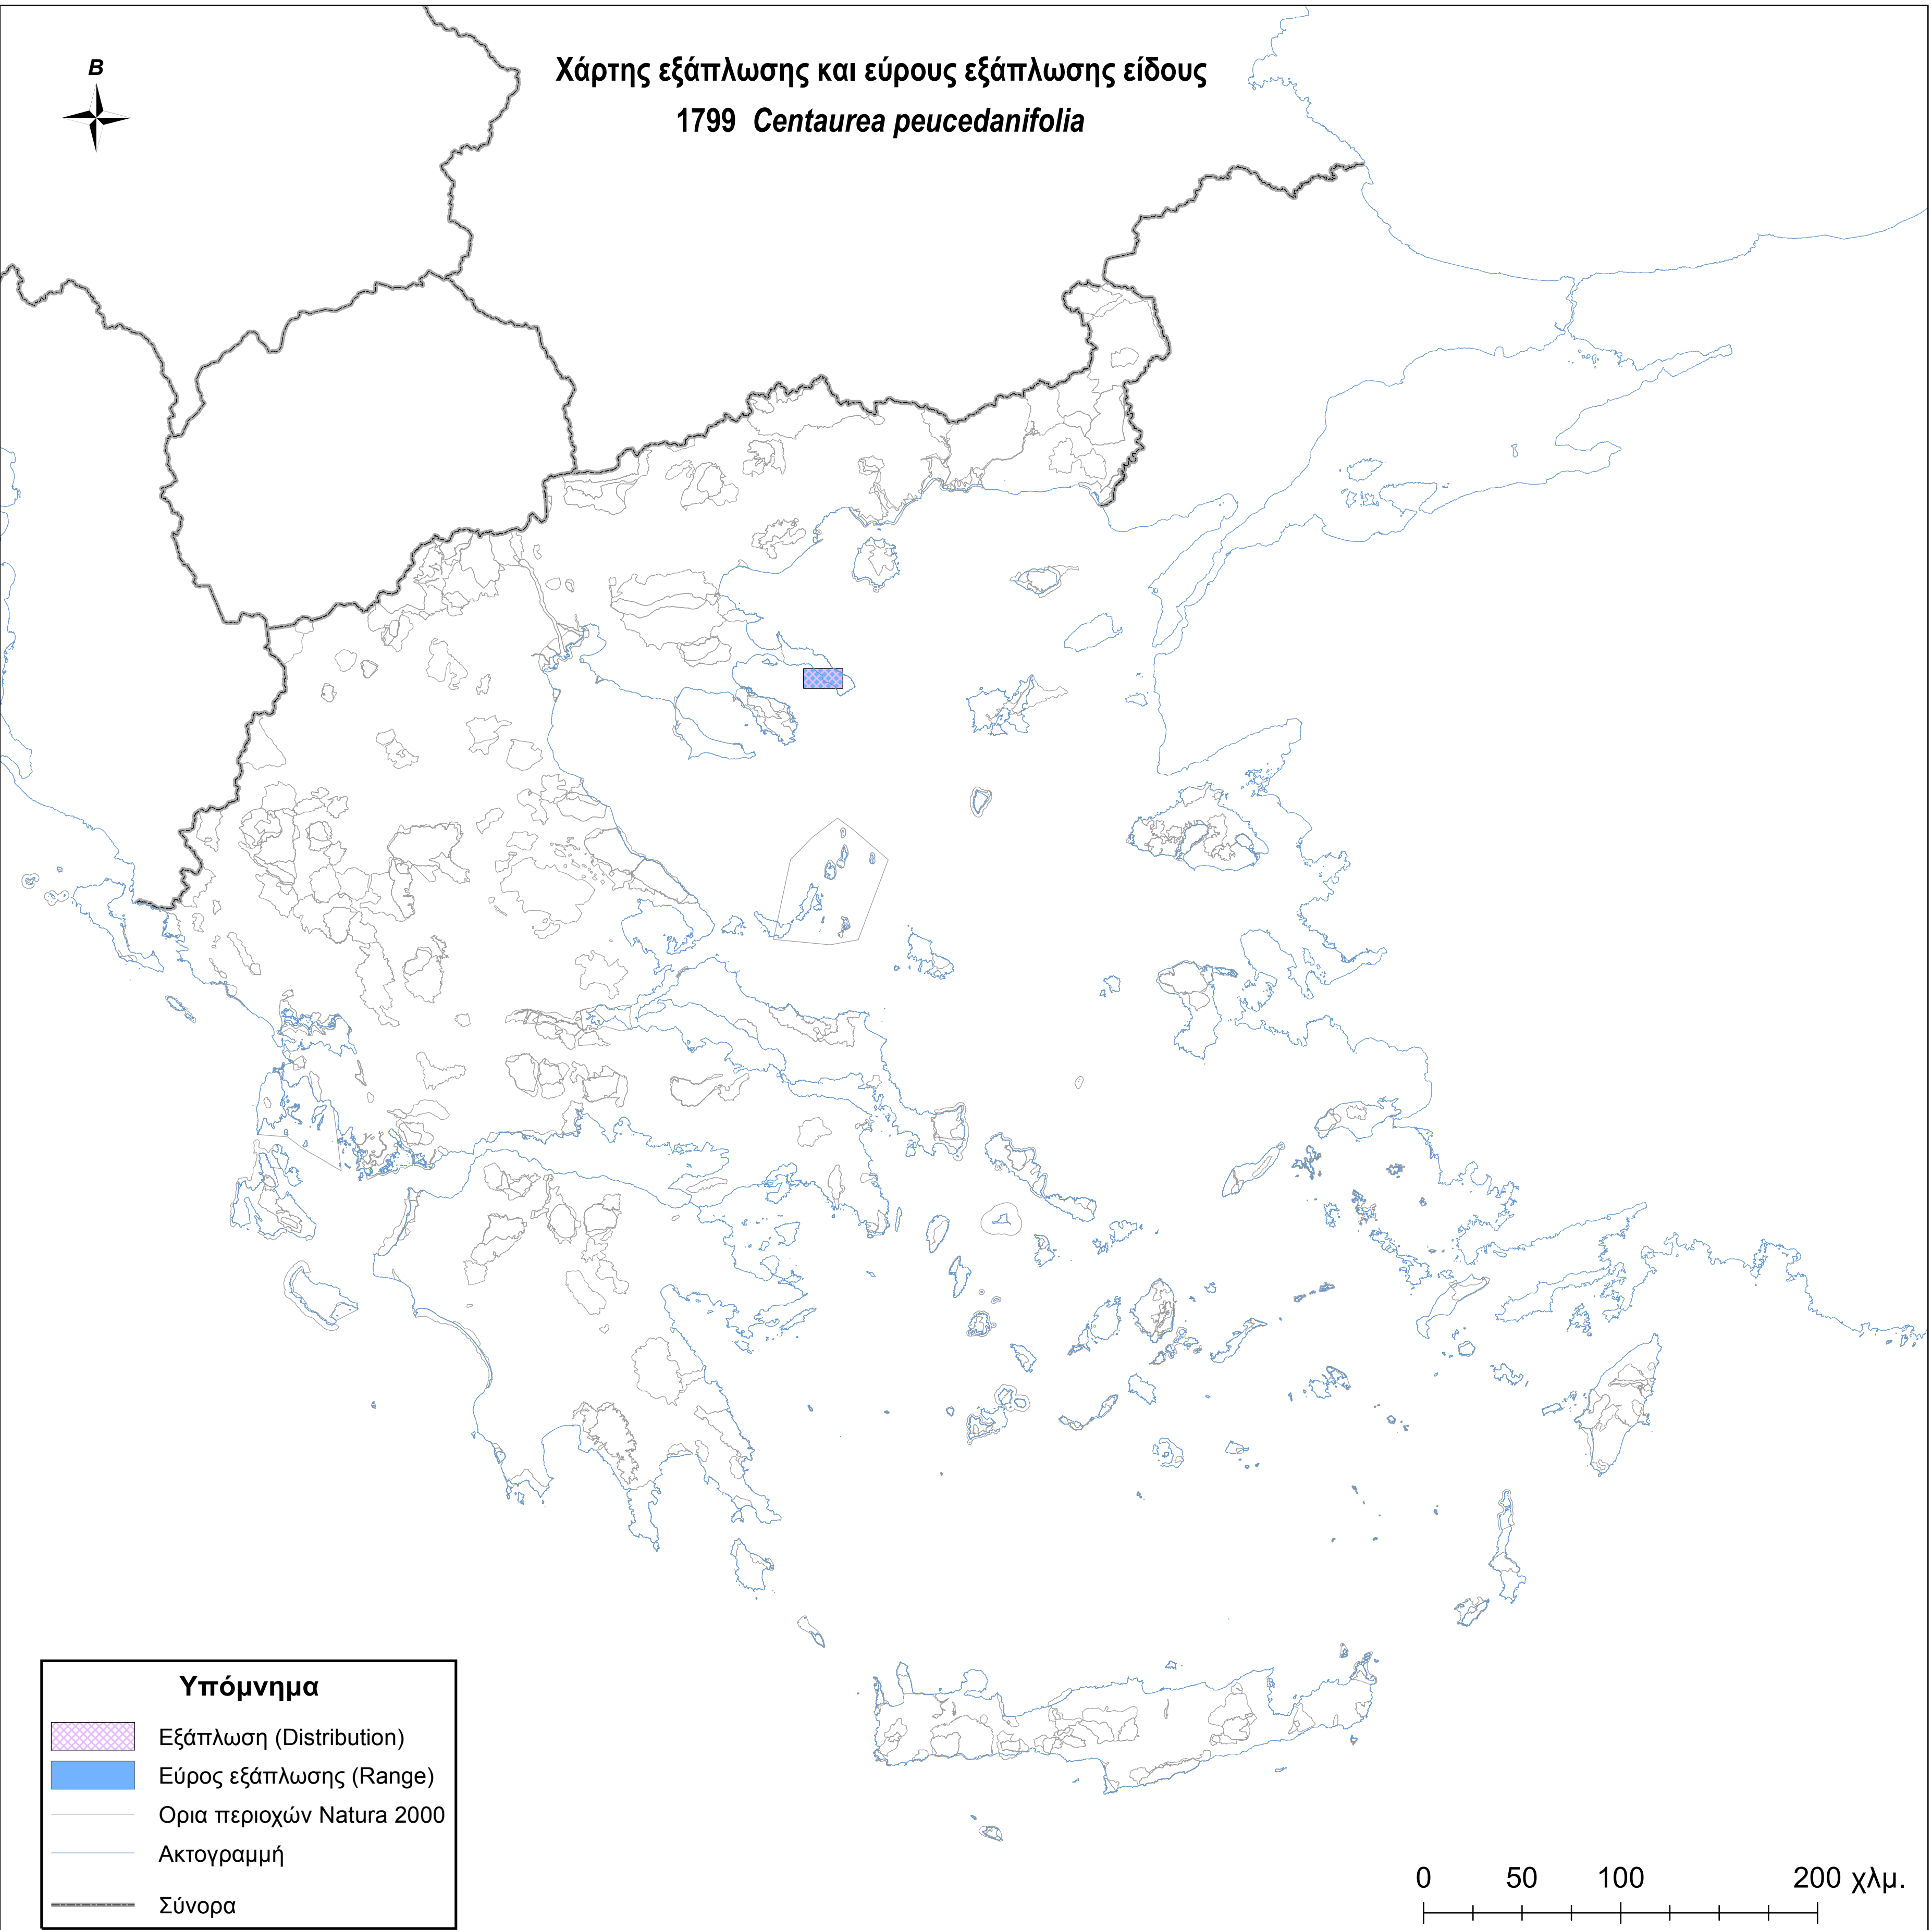

Χάρτης εξάπλωσης και εύρους εξάπλωσης είδους  
1799 *Centaurea peucedanifolia*

**Υπόμνημα**

-  Εξάπλωση (Distribution)
-  Εύρος εξάπλωσης (Range)
-  Ορια περιοχών Natura 2000
-  Ακτογραμμή
-  Σύνορα

0 50 100 200 χλμ.