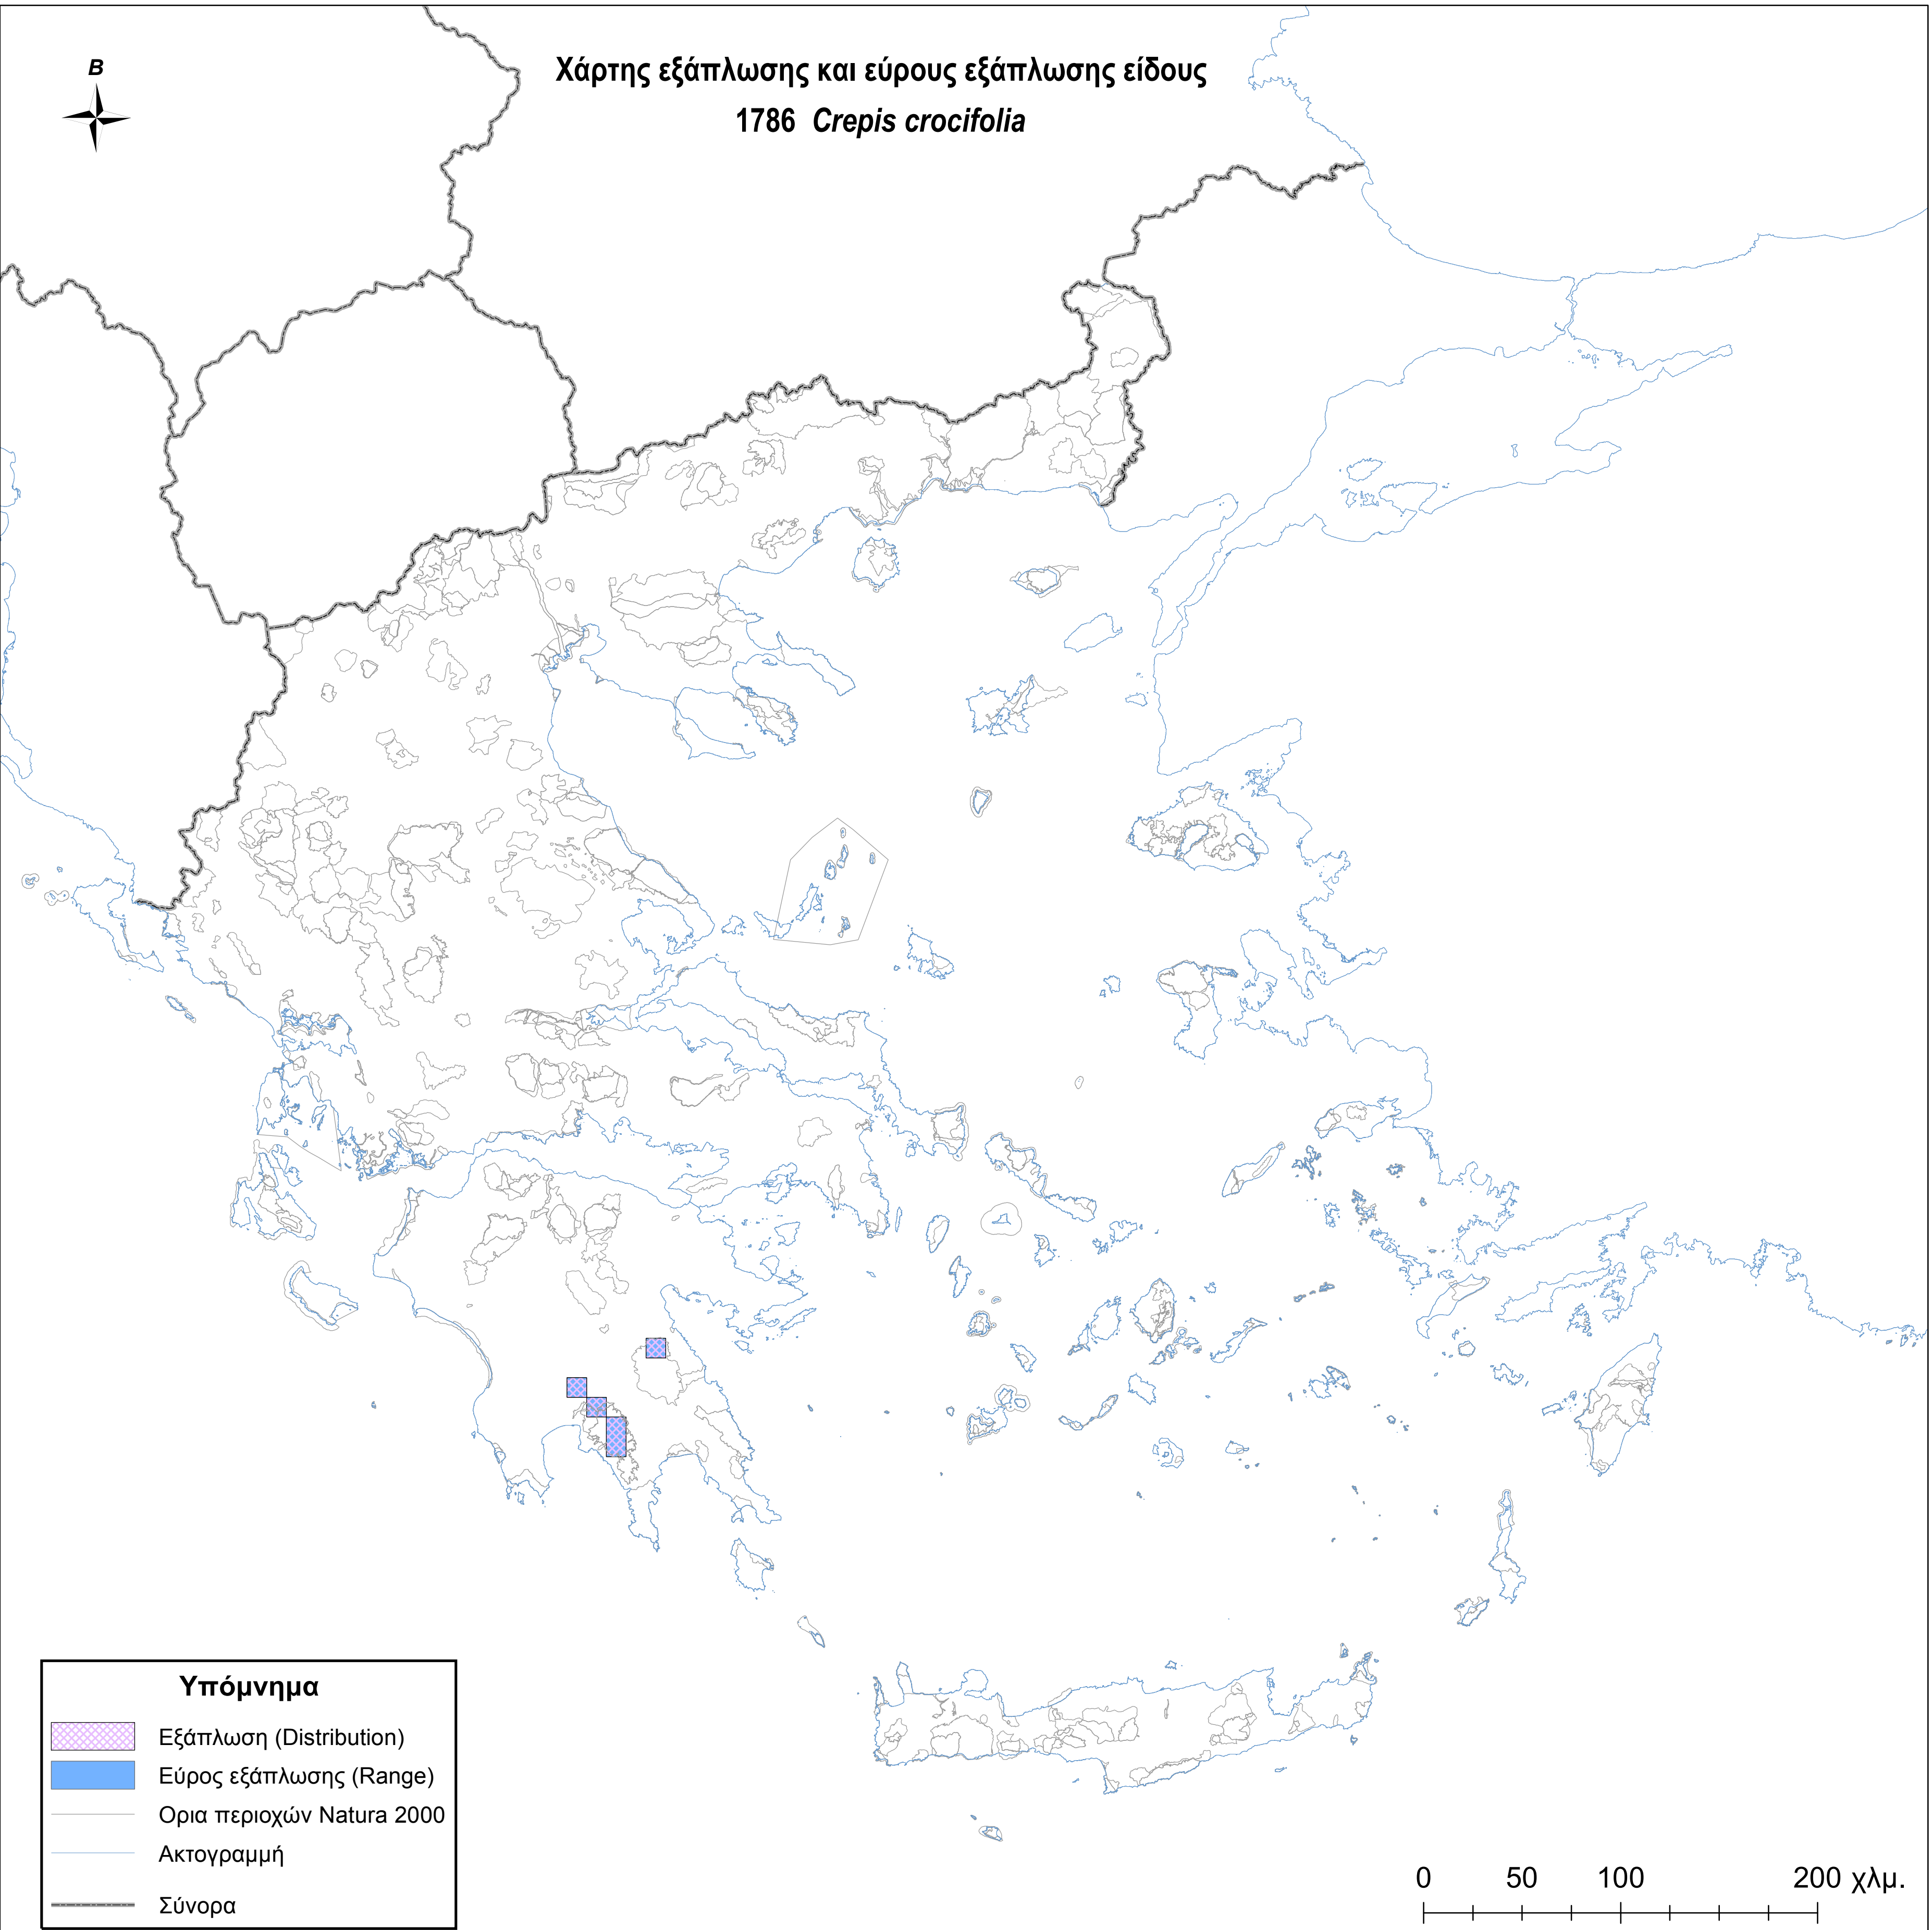

Χάρτης εξάπλωσης και εύρους εξάπλωσης είδους  
1786 *Crepis crocifolia*

**Υπόμνημα**

-  Εξάπλωση (Distribution)
-  Εύρος εξάπλωσης (Range)
-  Ορια περιοχών Natura 2000
-  Ακτογραμμή
-  Σύνορα

0 50 100 200 χλμ.