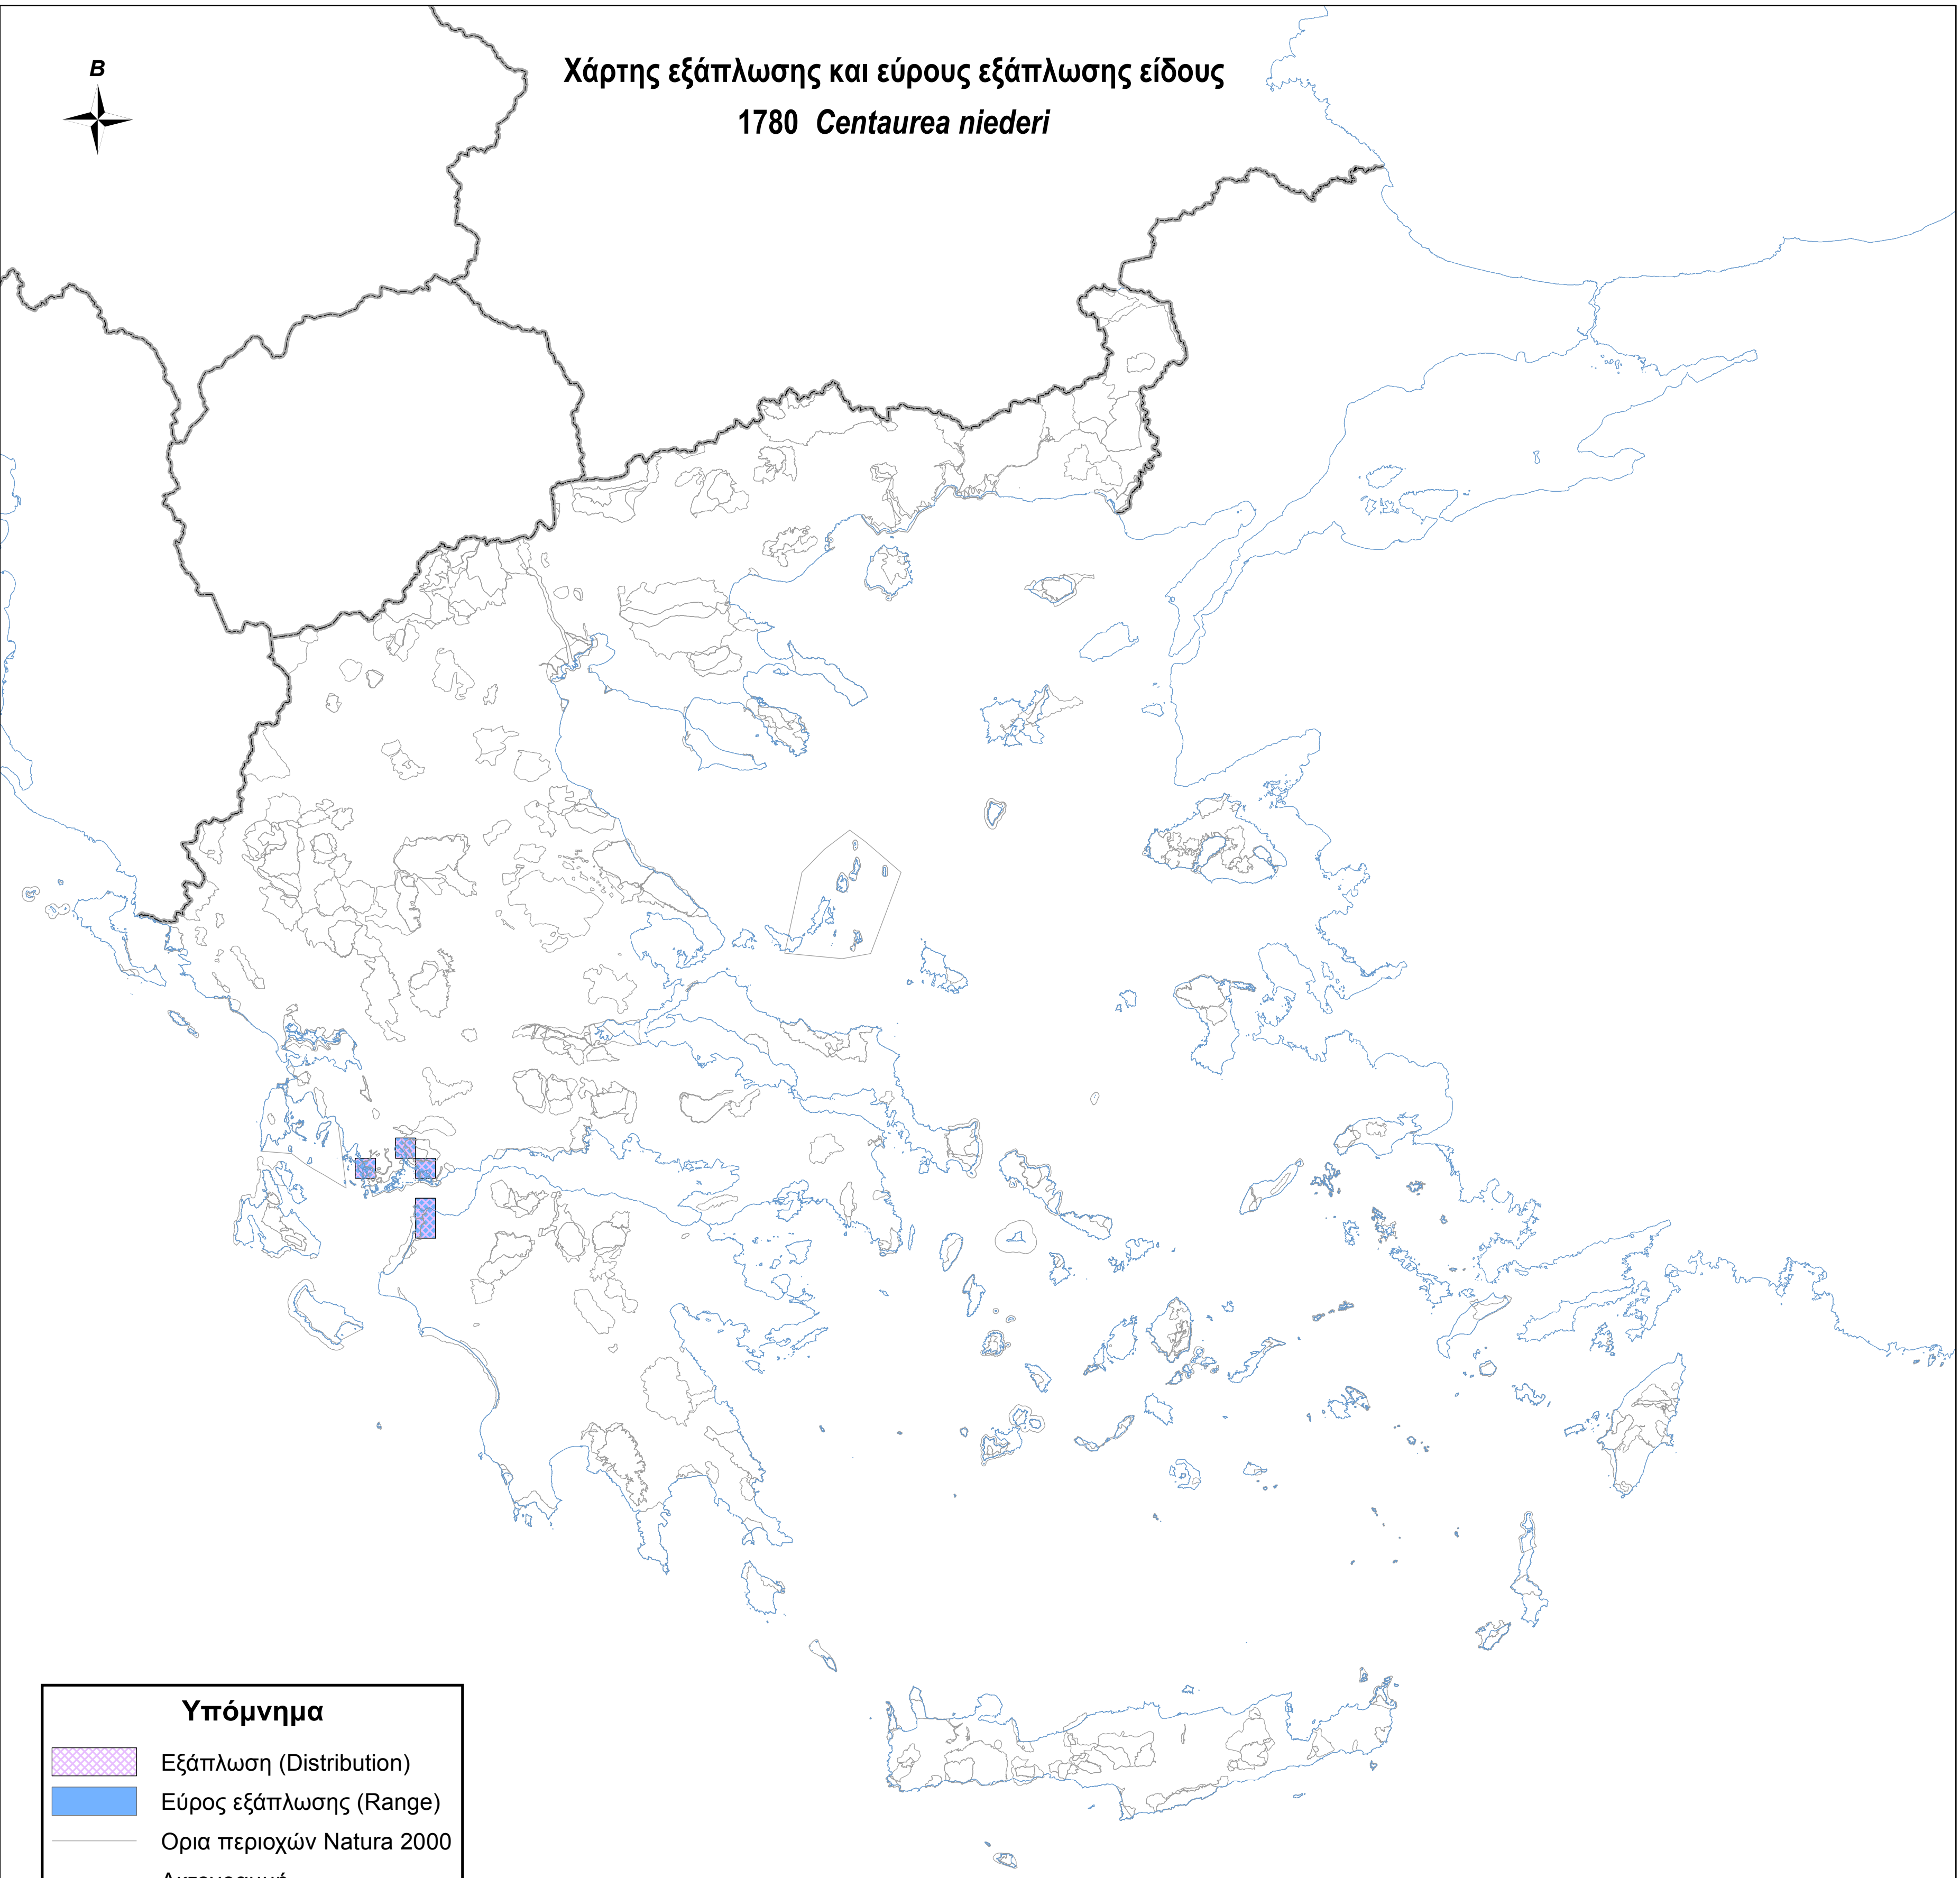

Χάρτης εξάπλωσης και εύρους εξάπλωσης είδους
1780 *Centaurea niederi*

Υπόμνημα

-  Εξάπλωση (Distribution)
-  Εύρος εξάπλωσης (Range)
-  Ορια περιοχών Natura 2000
-  Ακτογραμμή
-  Σύνορα