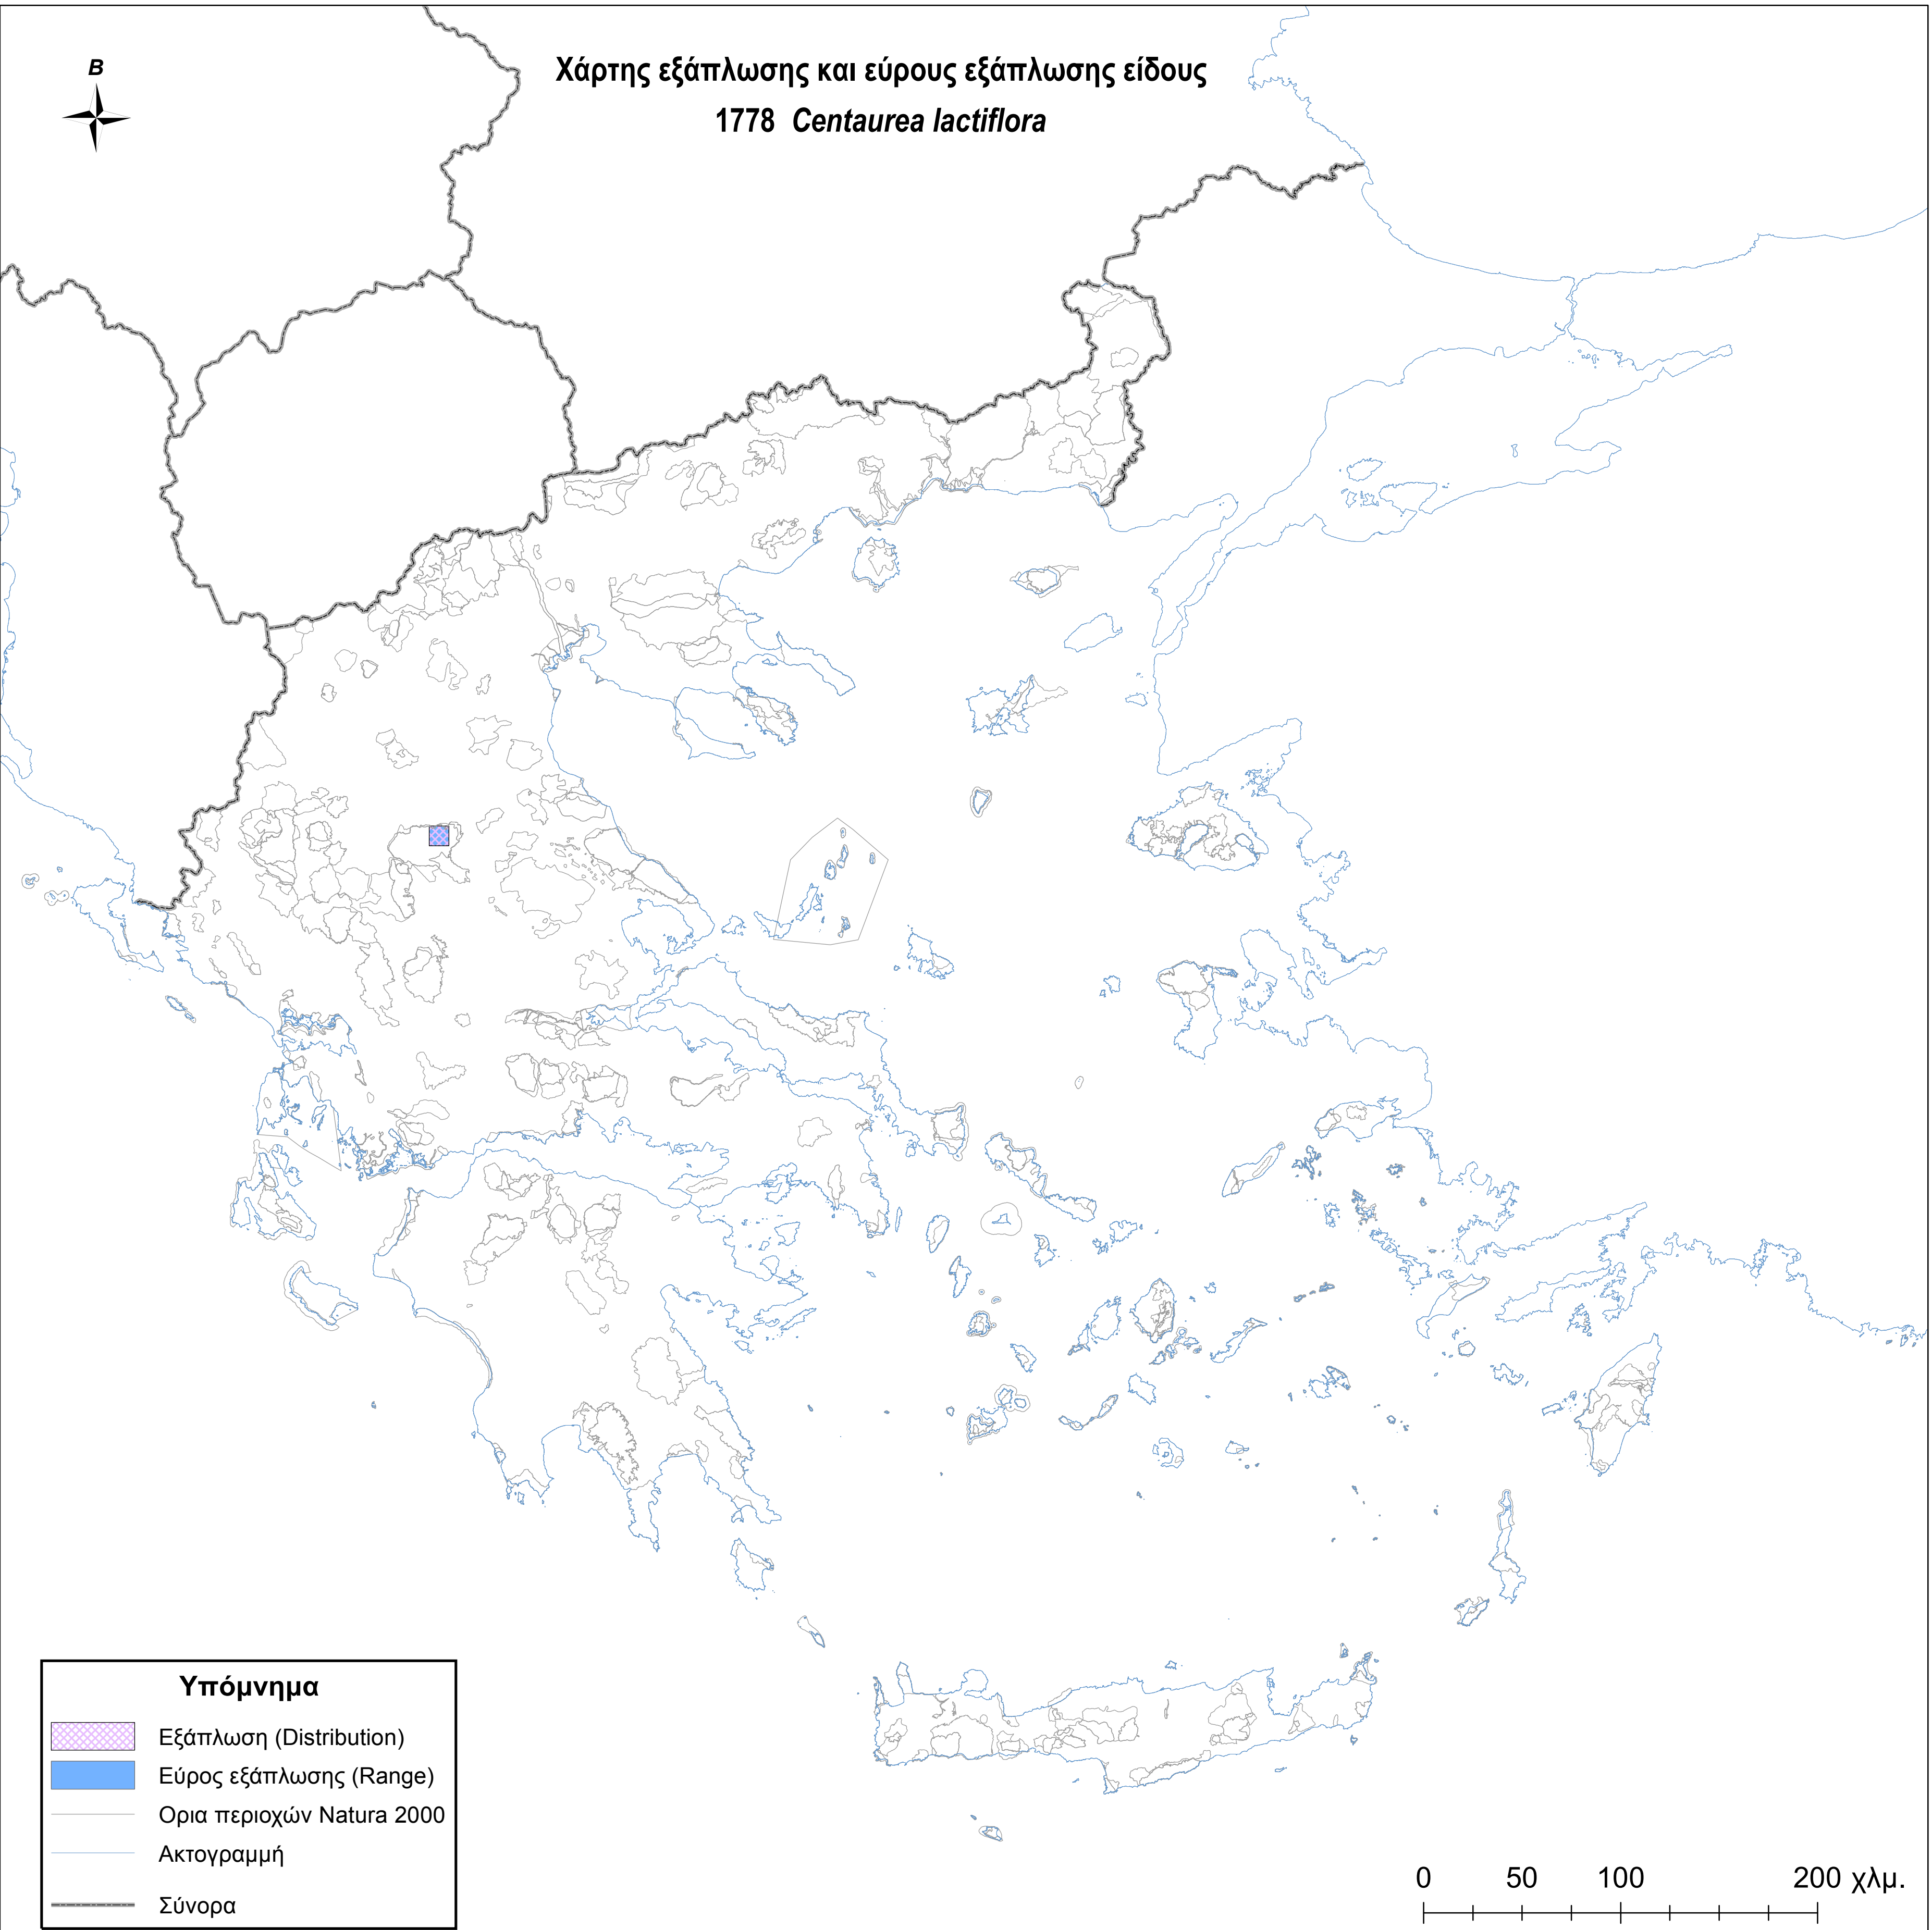

Χάρτης εξάπλωσης και εύρους εξάπλωσης είδους  
1778 *Centaurea lactiflora*

**Υπόμνημα**

-  Εξάπλωση (Distribution)
-  Εύρος εξάπλωσης (Range)
-  Ορια περιοχών Natura 2000
-  Ακτογραμμή
-  Σύνορα