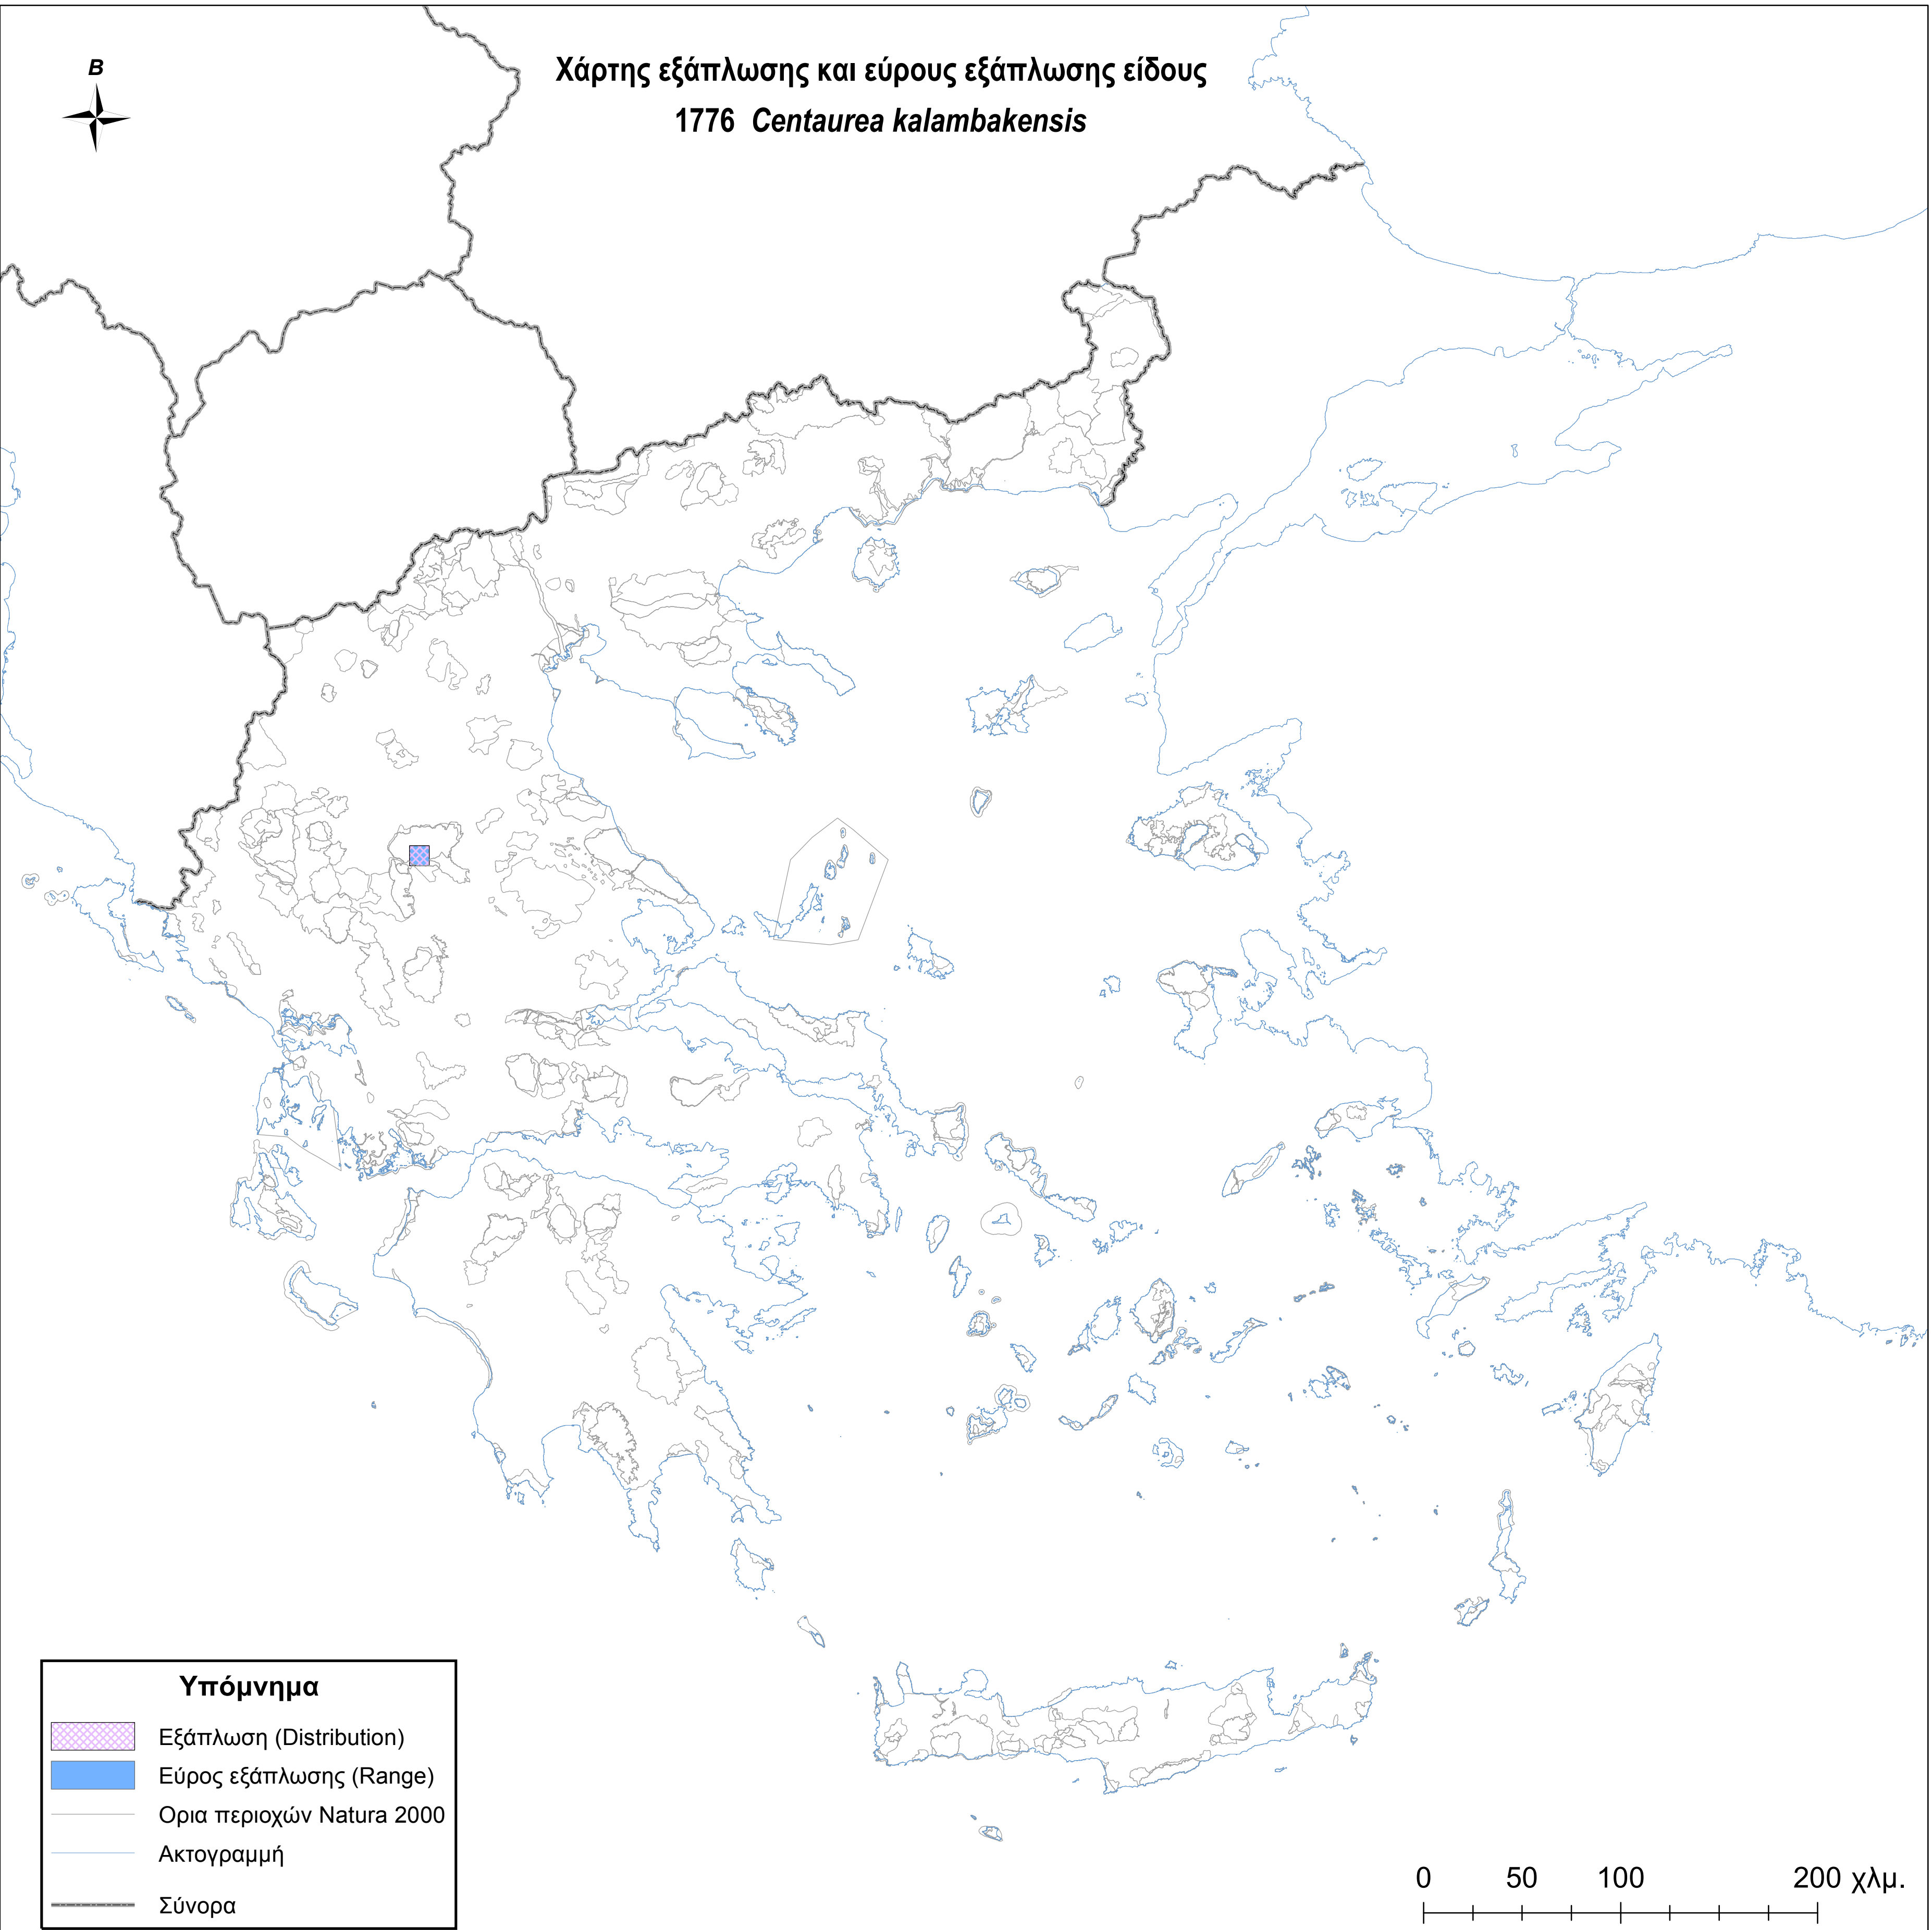

Χάρτης εξάπλωσης και εύρους εξάπλωσης είδους
1776 *Centaurea kalambakensis*

Υπόμνημα

-  Εξάπλωση (Distribution)
-  Εύρος εξάπλωσης (Range)
-  Ορια περιοχών Natura 2000
-  Ακτογραμμή
-  Σύνορα

0 50 100 200 χλμ.