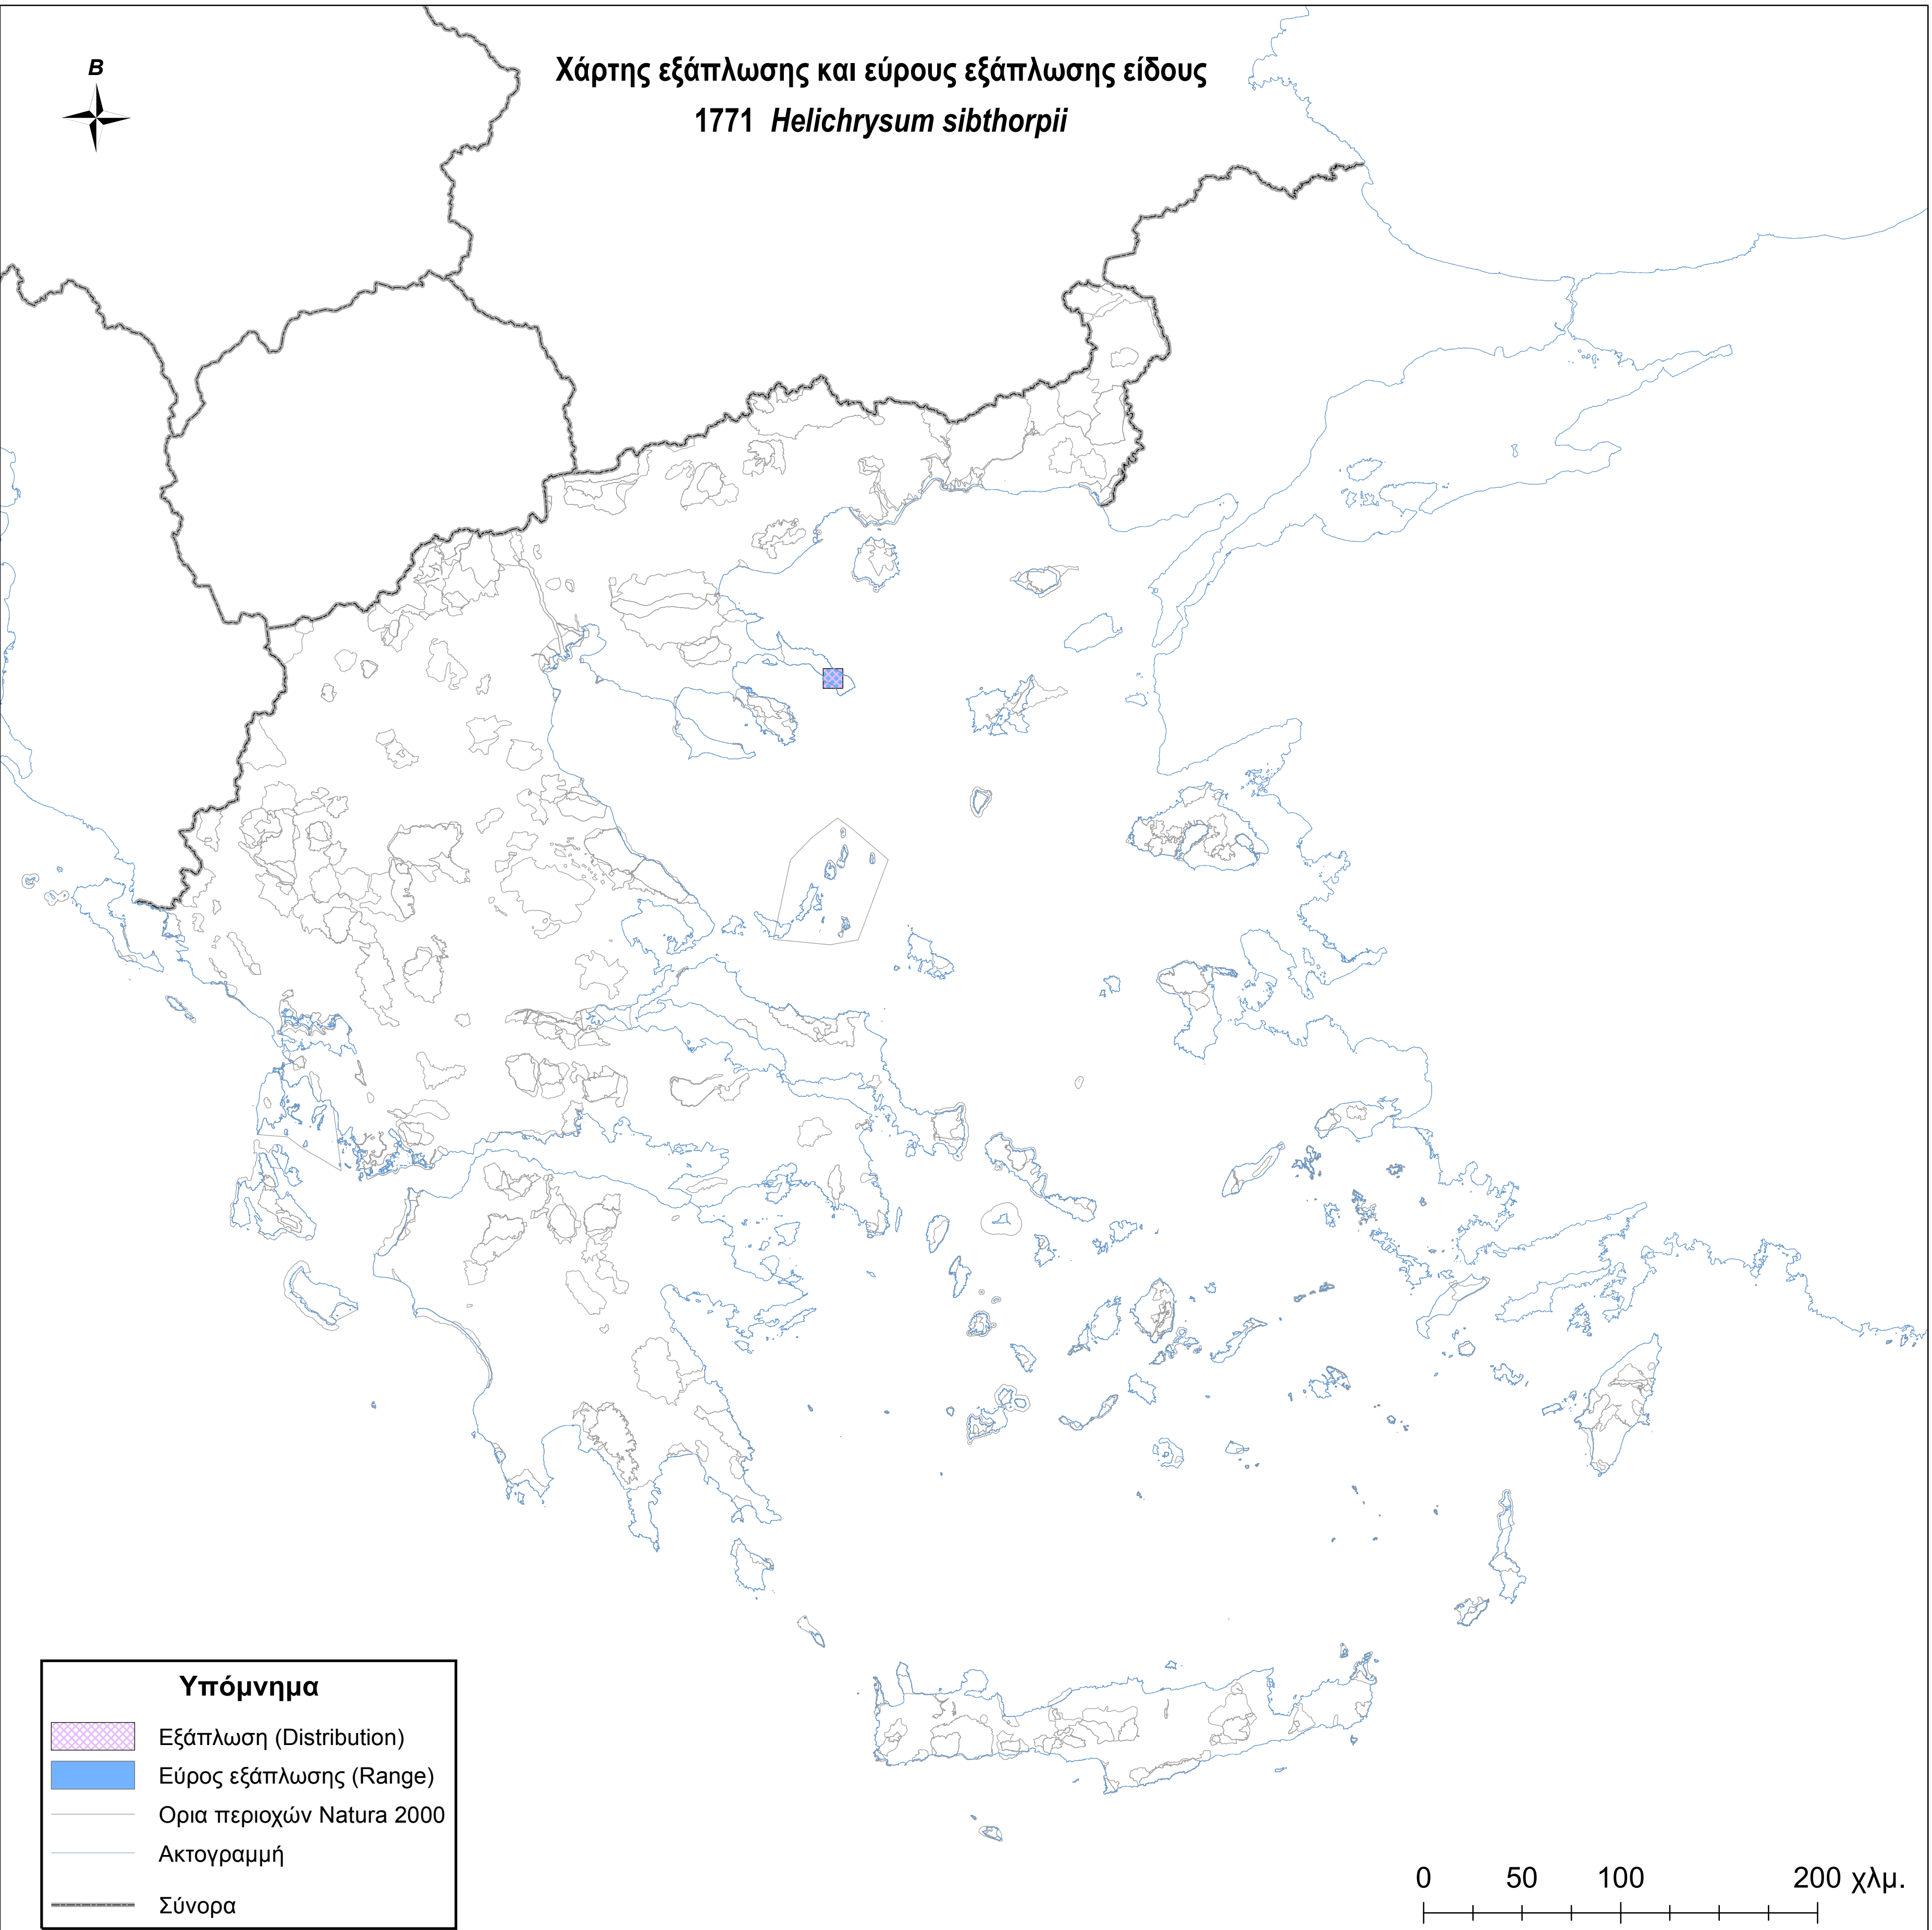

Χάρτης εξάπλωσης και εύρους εξάπλωσης είδους  
1771 *Helichrysum sibthorpii*

**Υπόμνημα**

-  Εξάπλωση (Distribution)
-  Εύρος εξάπλωσης (Range)
-  Ορια περιοχών Natura 2000
-  Ακτογραμμή
-  Σύνορα

0 50 100 200 χλμ.