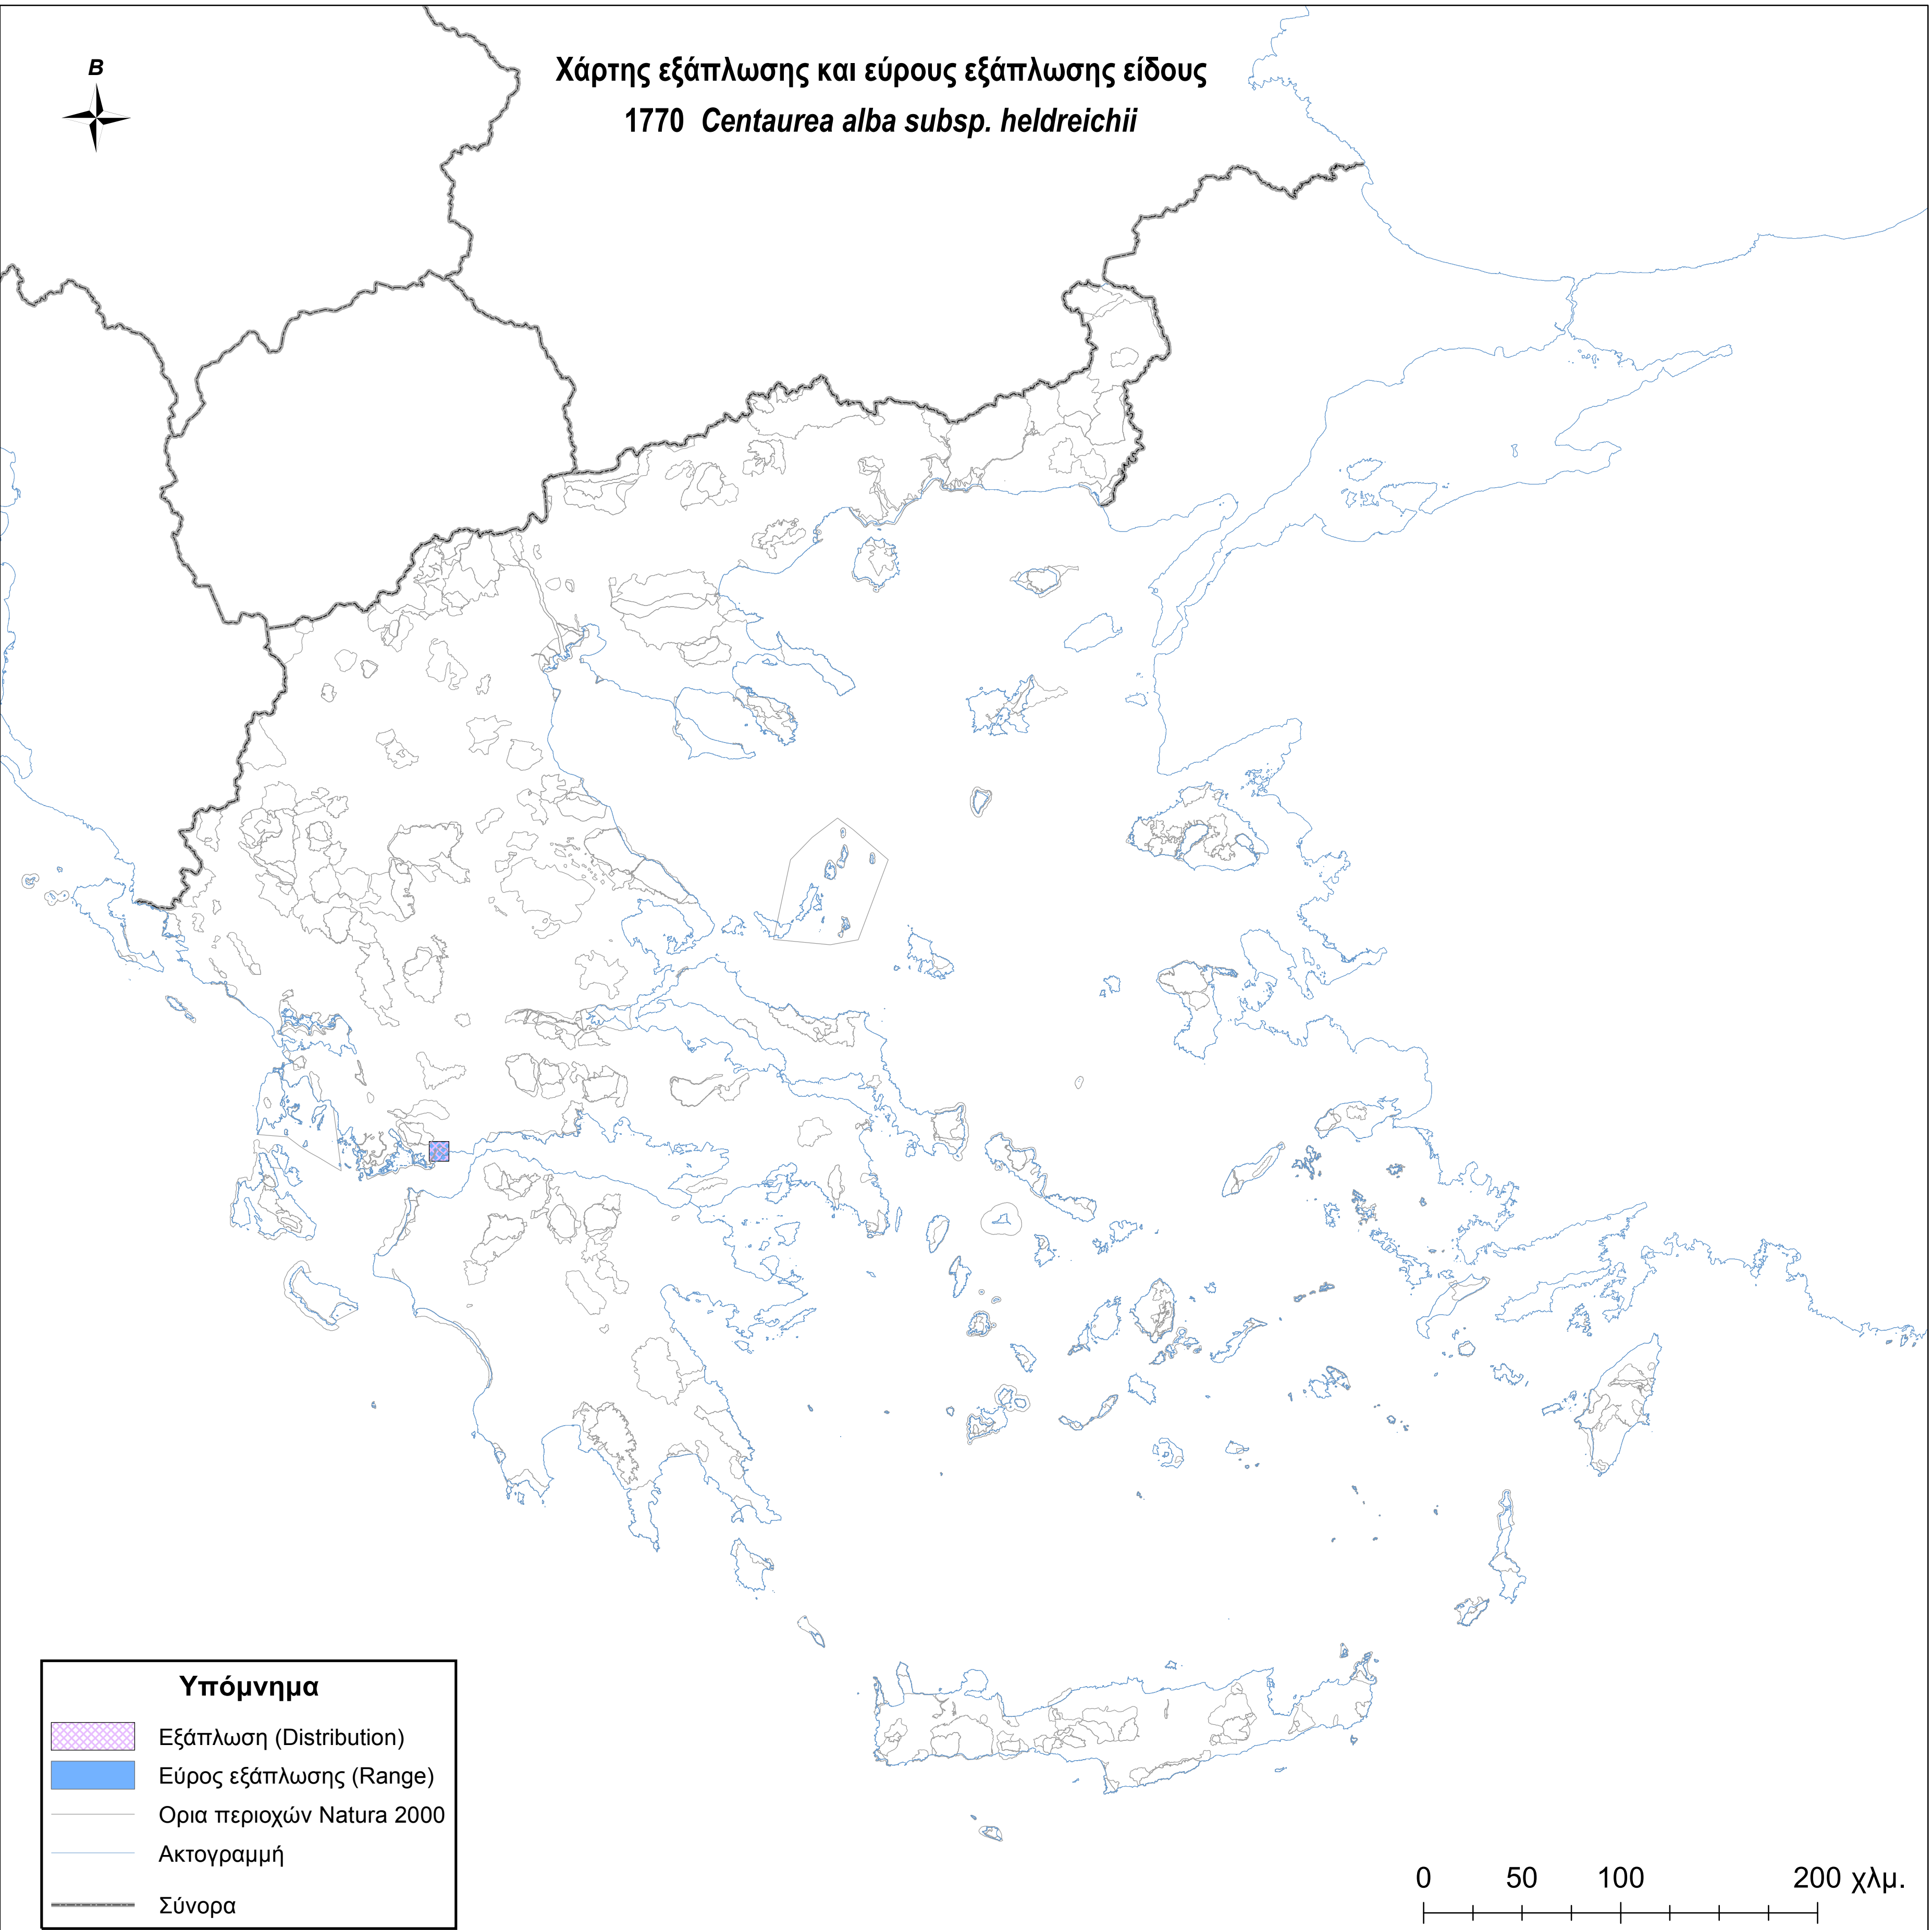

Χάρτης εξάπλωσης και εύρους εξάπλωσης είδους
1770 *Centaurea alba* subsp. *heldreichii*

Υπόμνημα

-  Εξάπλωση (Distribution)
-  Εύρος εξάπλωσης (Range)
-  Ορια περιοχών Natura 2000
-  Ακτογραμμή
-  Σύνορα