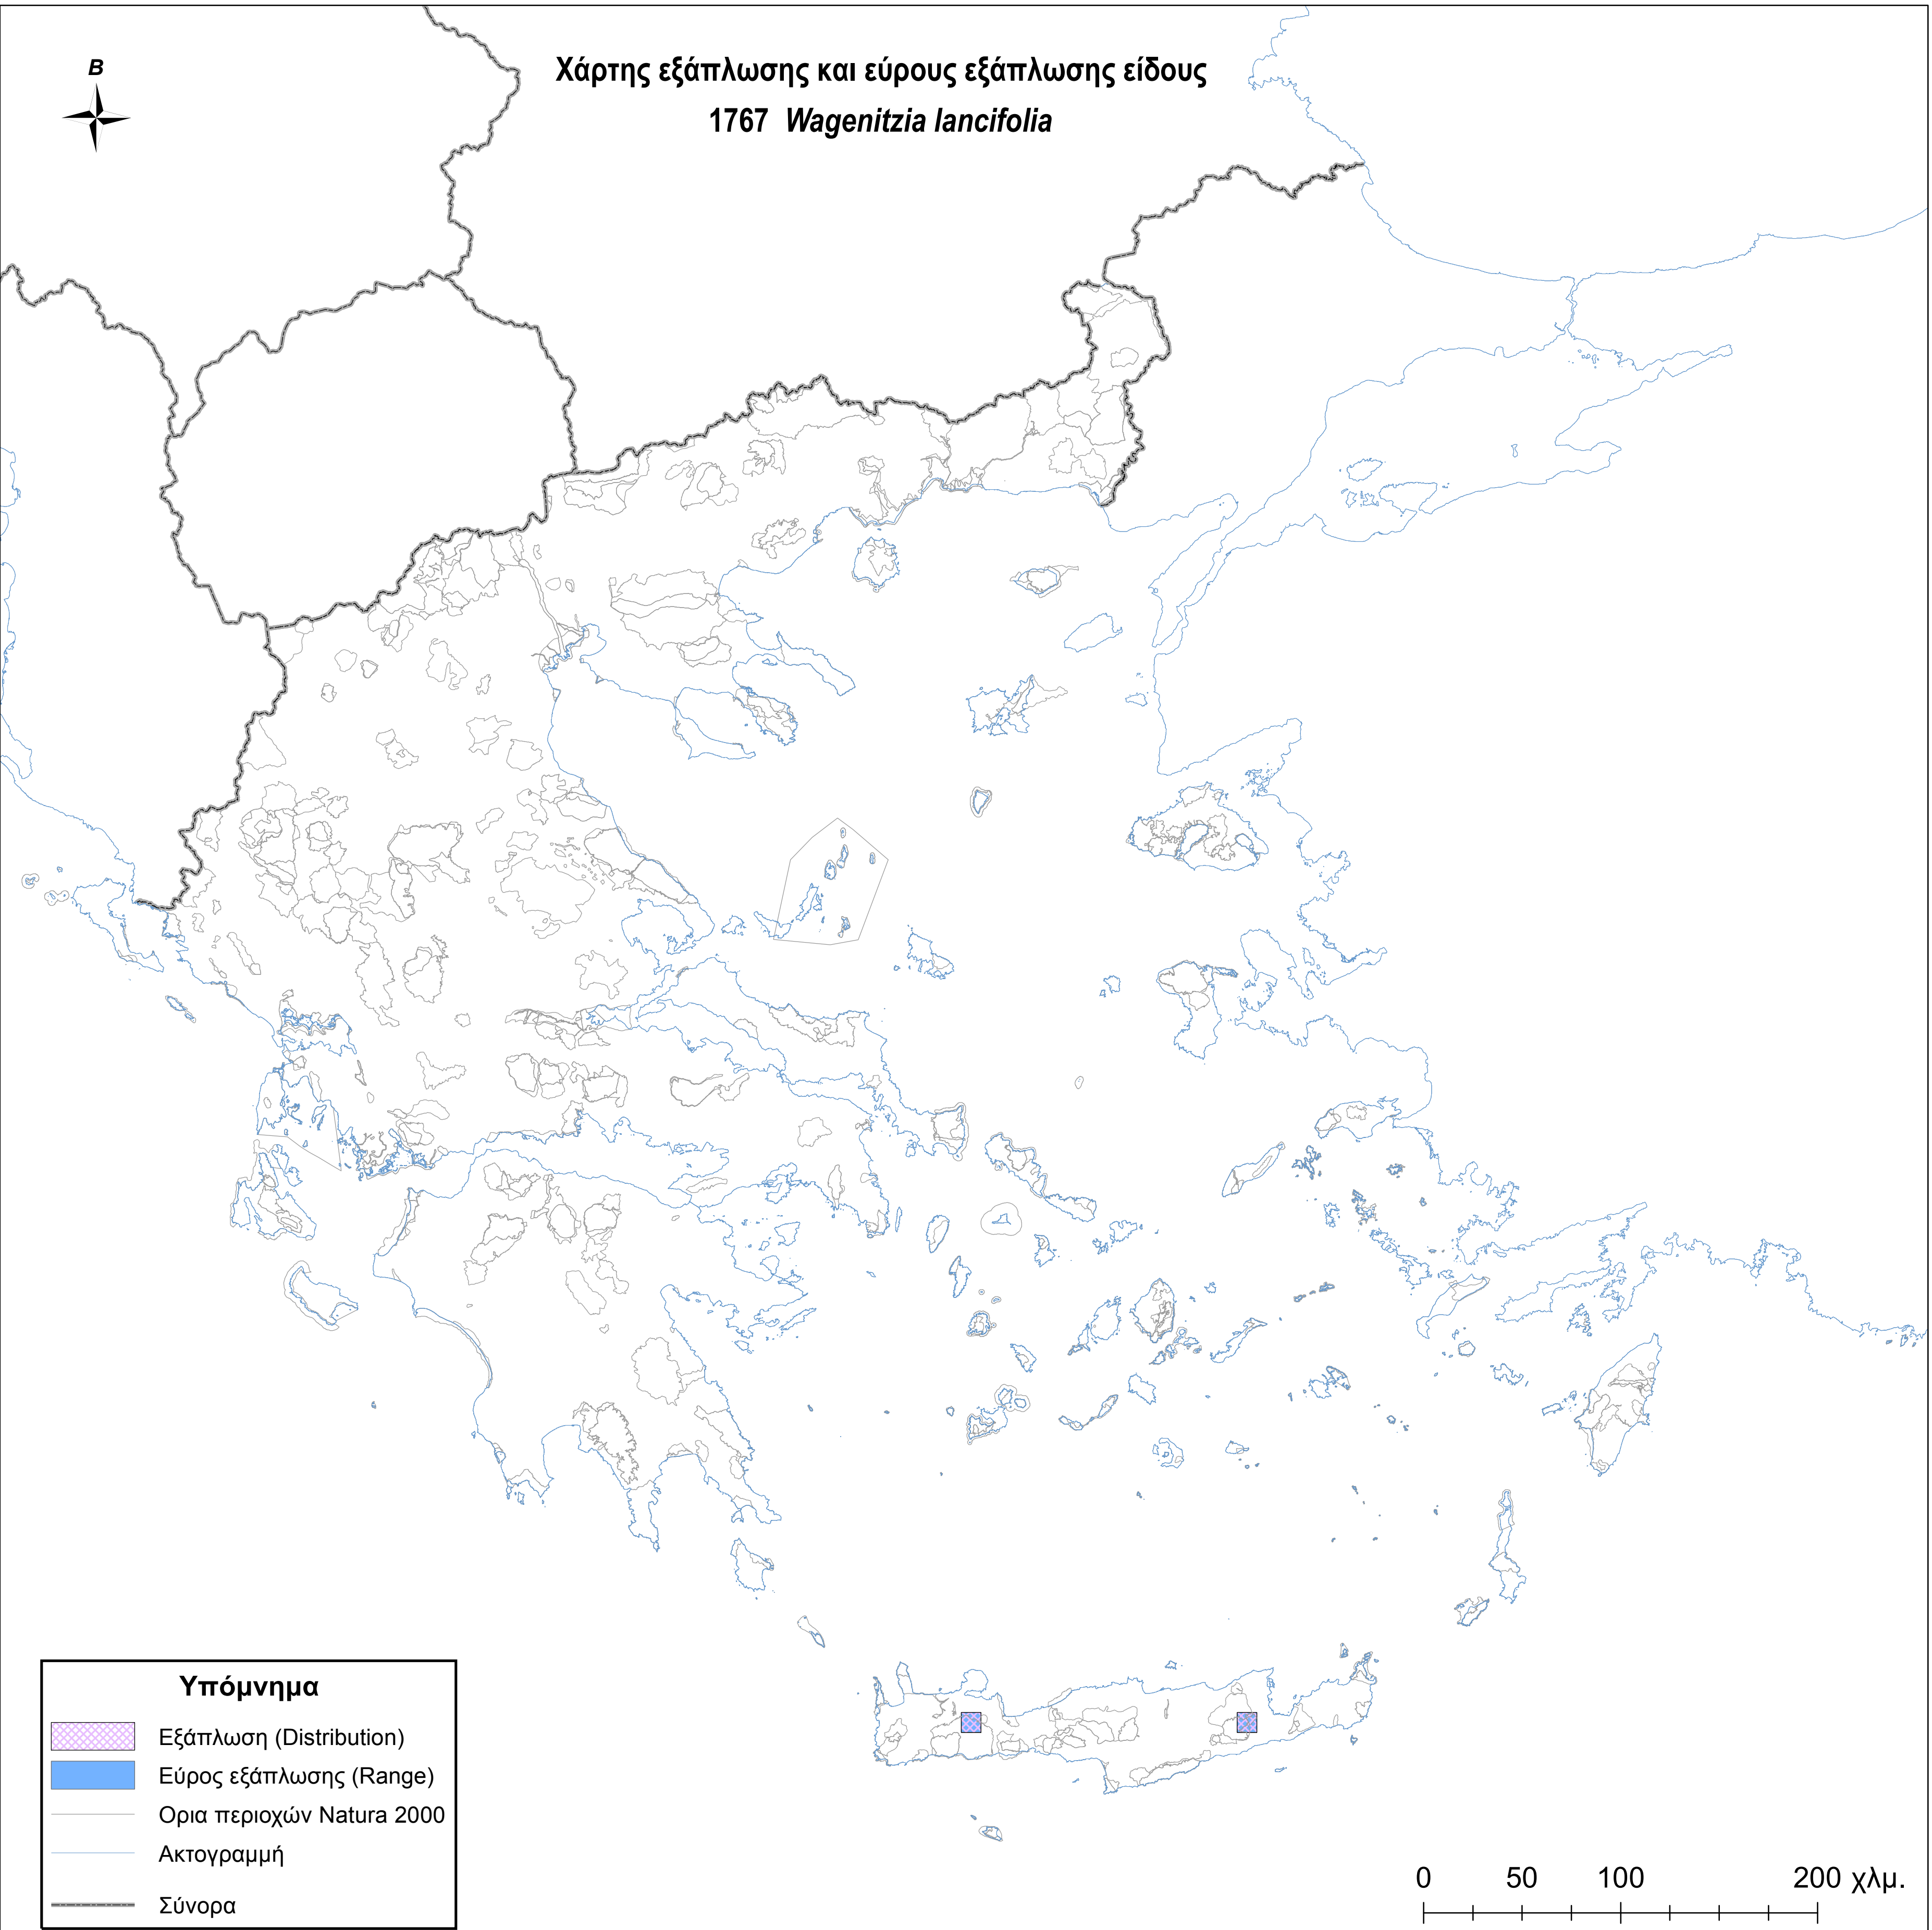

Χάρτης εξάπλωσης και εύρους εξάπλωσης είδους
1767 *Wagenitzia lancifolia*

Υπόμνημα

-  Εξάπλωση (Distribution)
-  Εύρος εξάπλωσης (Range)
-  Ορια περιοχών Natura 2000
-  Ακτογραμμή
-  Σύνορα

0 50 100 200 χλμ.