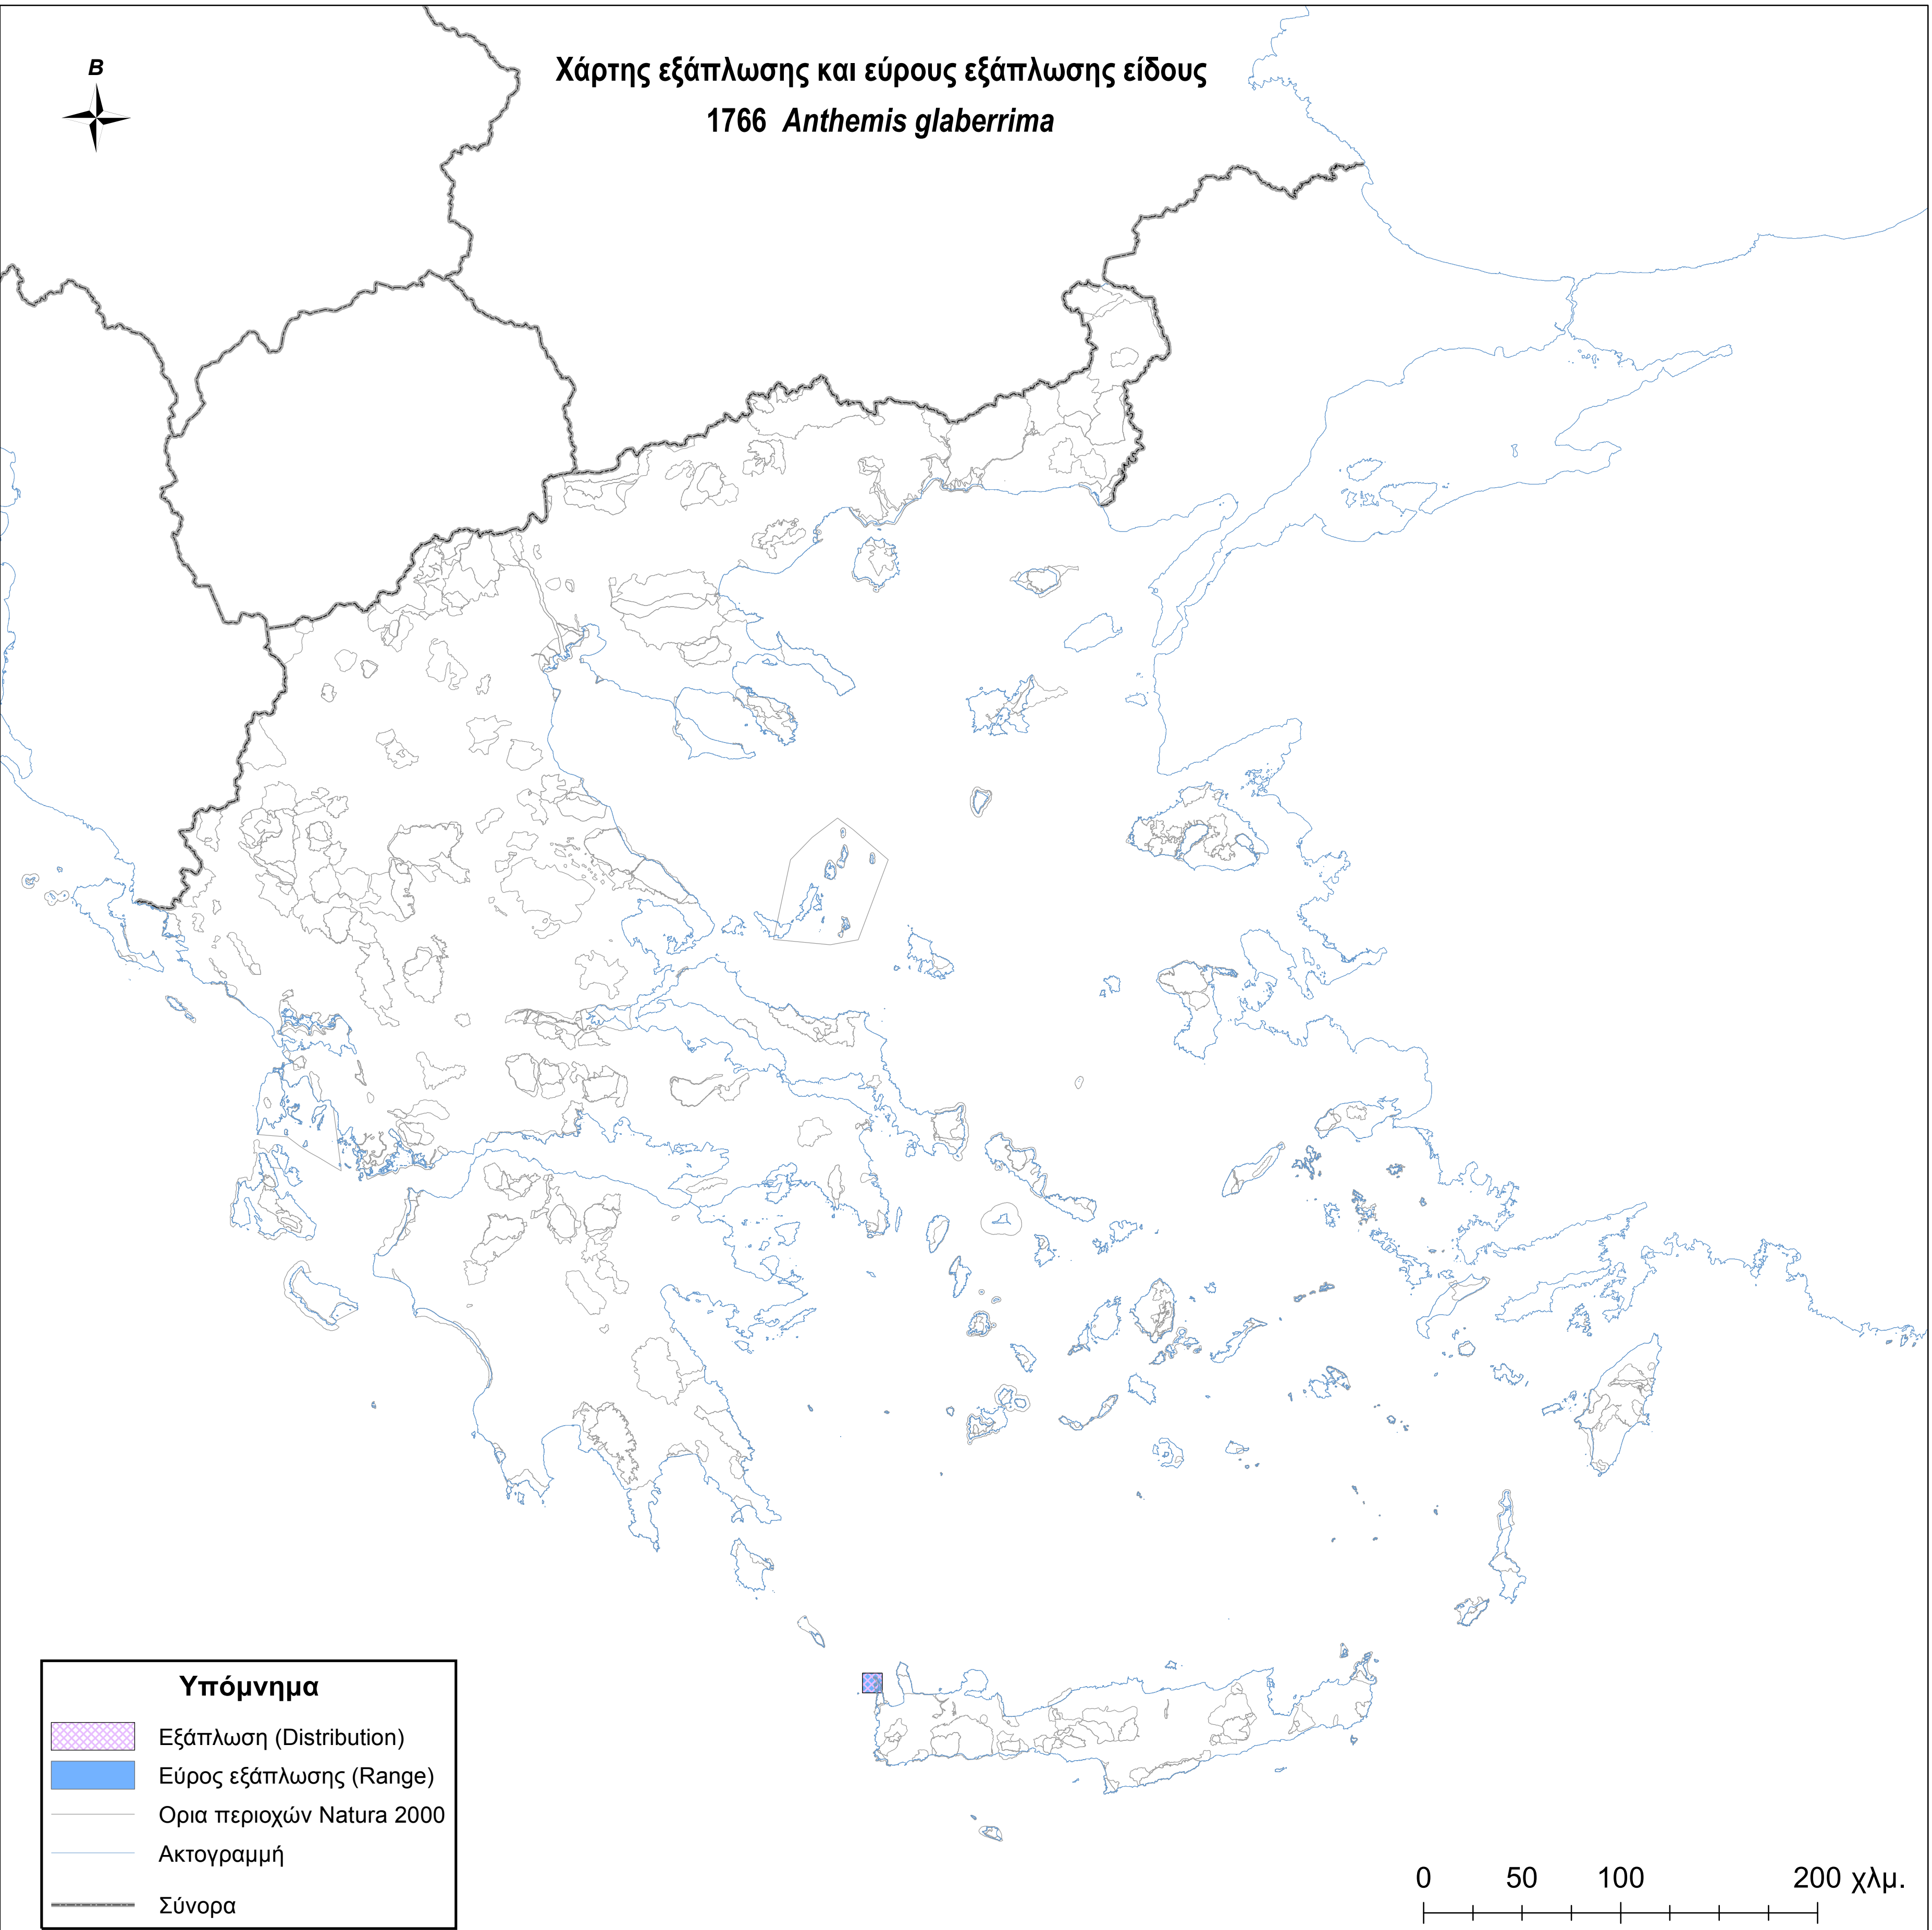

Χάρτης εξάπλωσης και εύρους εξάπλωσης είδους
1766 *Anthemis glaberrima*

Υπόμνημα

-  Εξάπλωση (Distribution)
-  Εύρος εξάπλωσης (Range)
-  Ορια περιοχών Natura 2000
-  Ακτογραμμή
-  Σύνορα