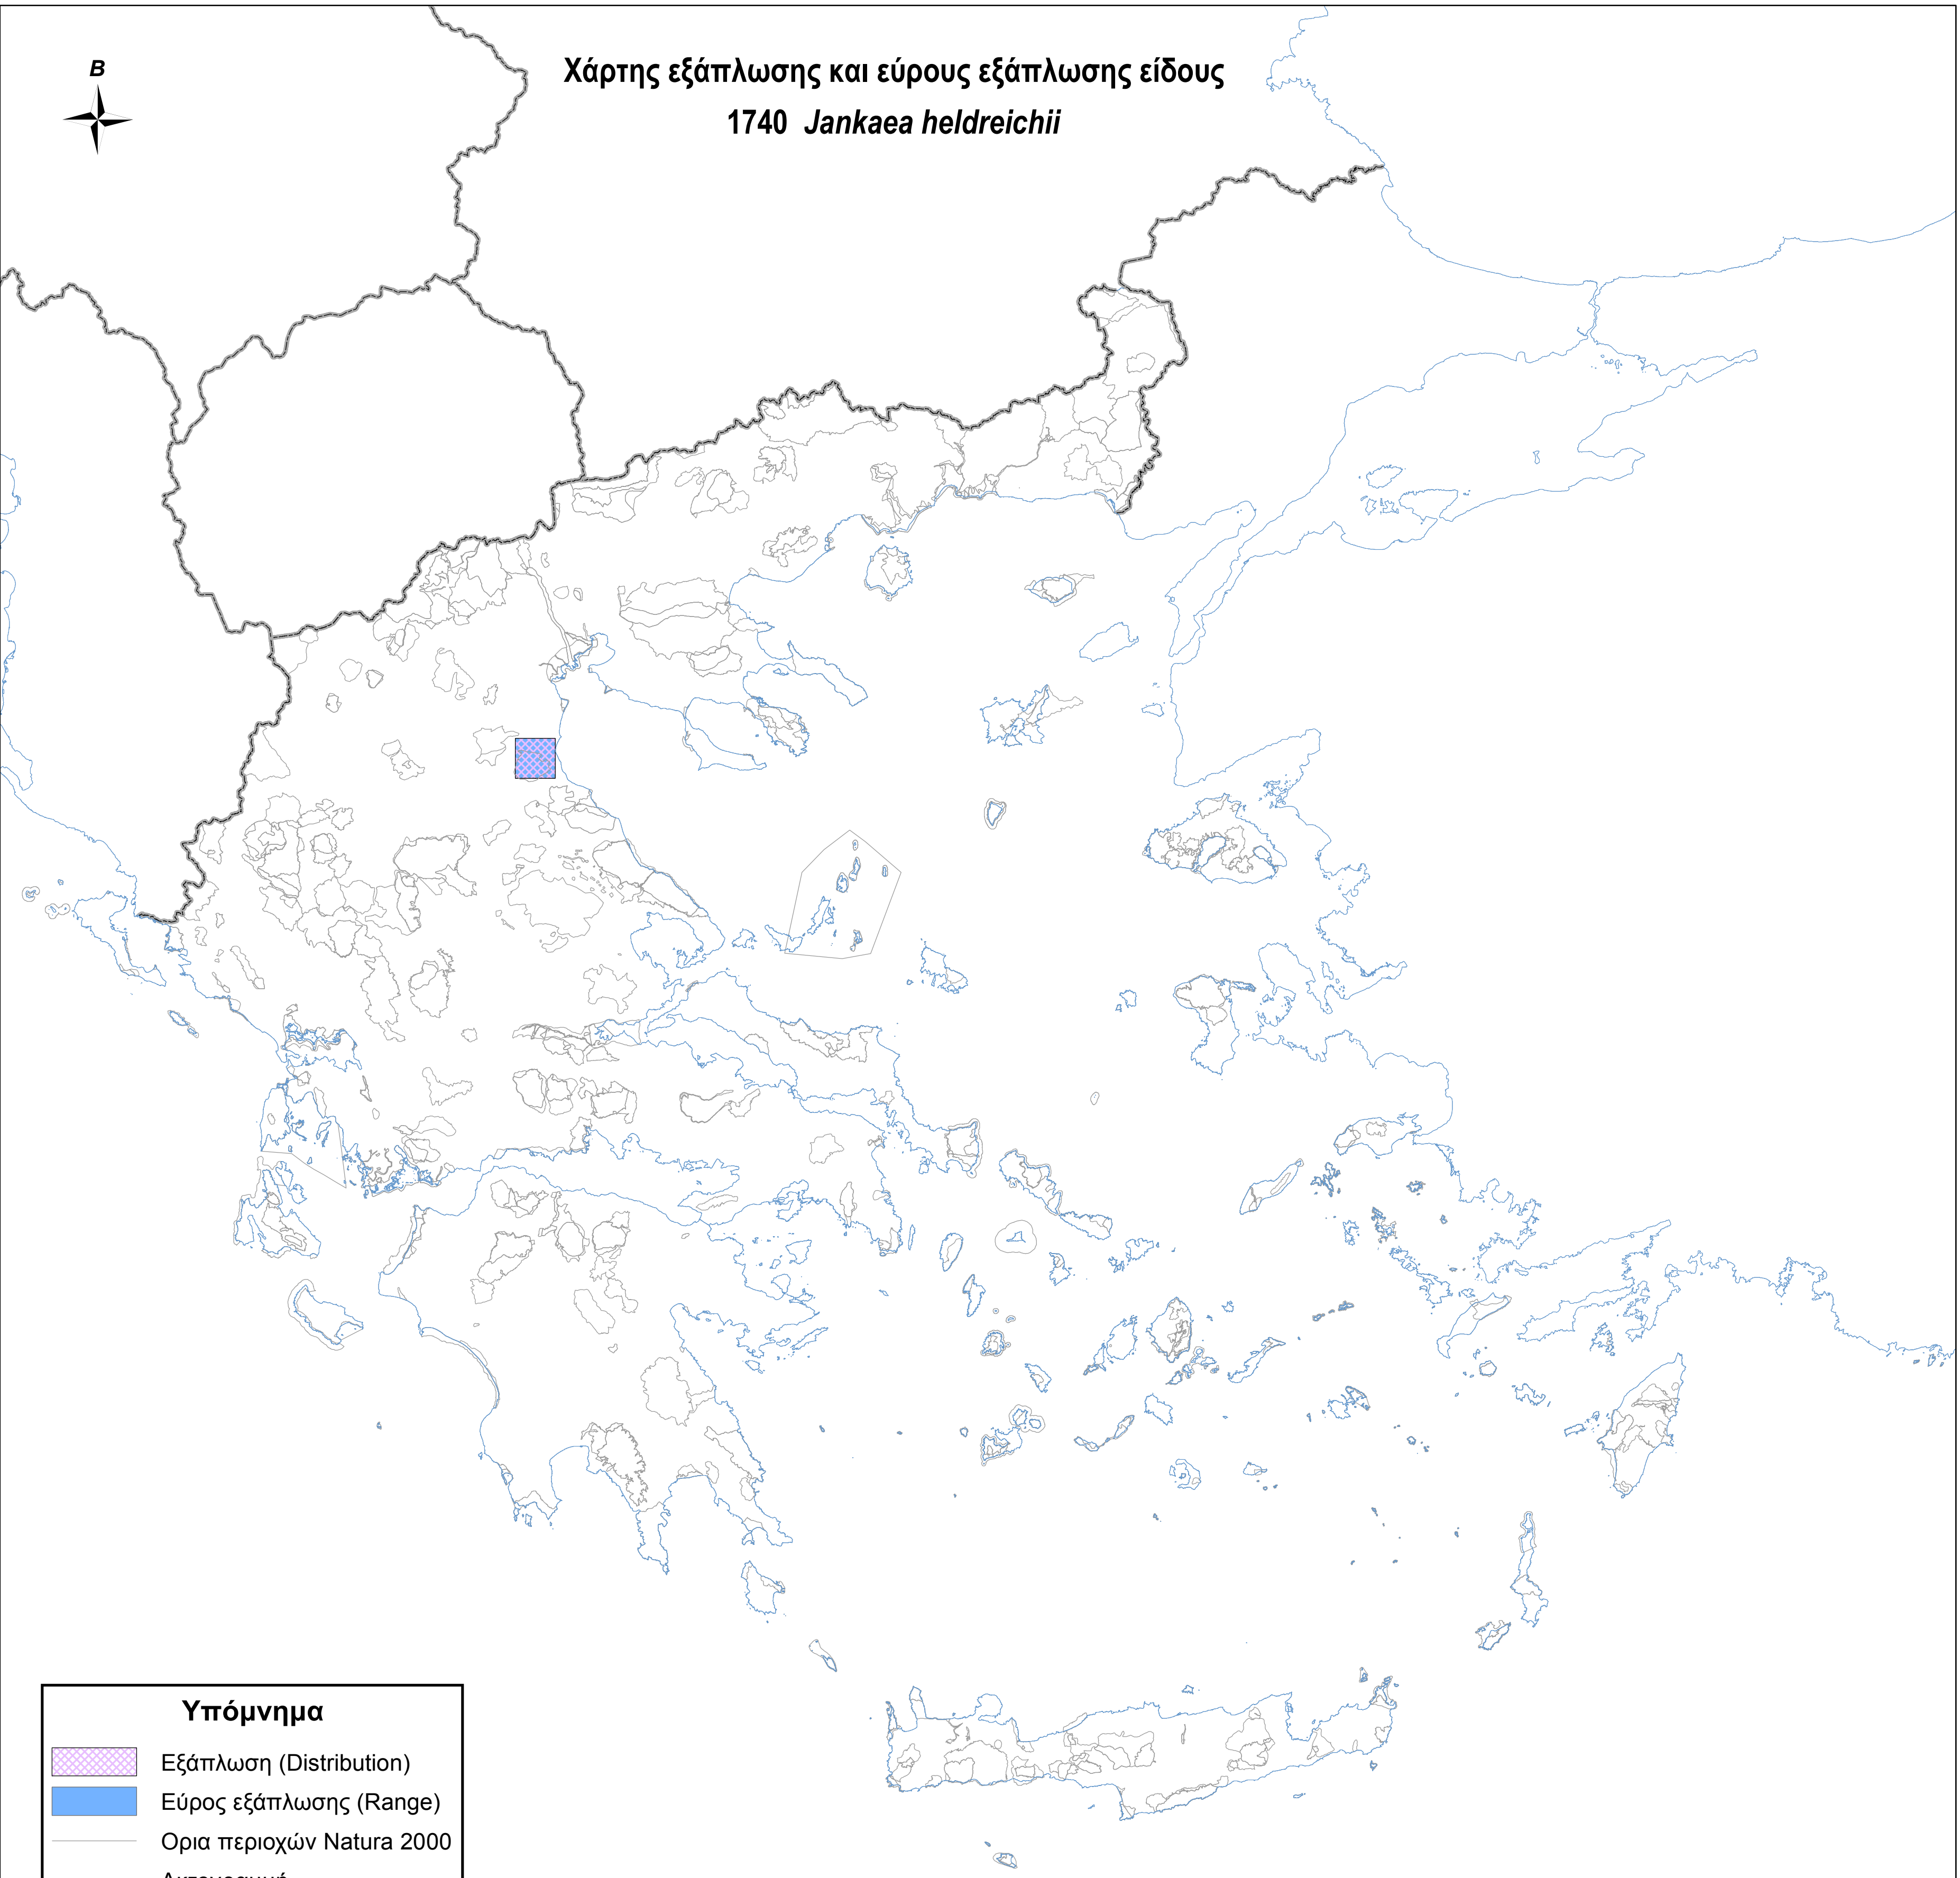

Χάρτης εξάπλωσης και εύρους εξάπλωσης είδους  
1740 *Jankaea heldreichii*

**Υπόμνημα**

-  Εξάπλωση (Distribution)
-  Εύρος εξάπλωσης (Range)
-  Ορια περιοχών Natura 2000
-  Ακτογραμμή
-  Σύνορα

0 50 100 200 χλμ.