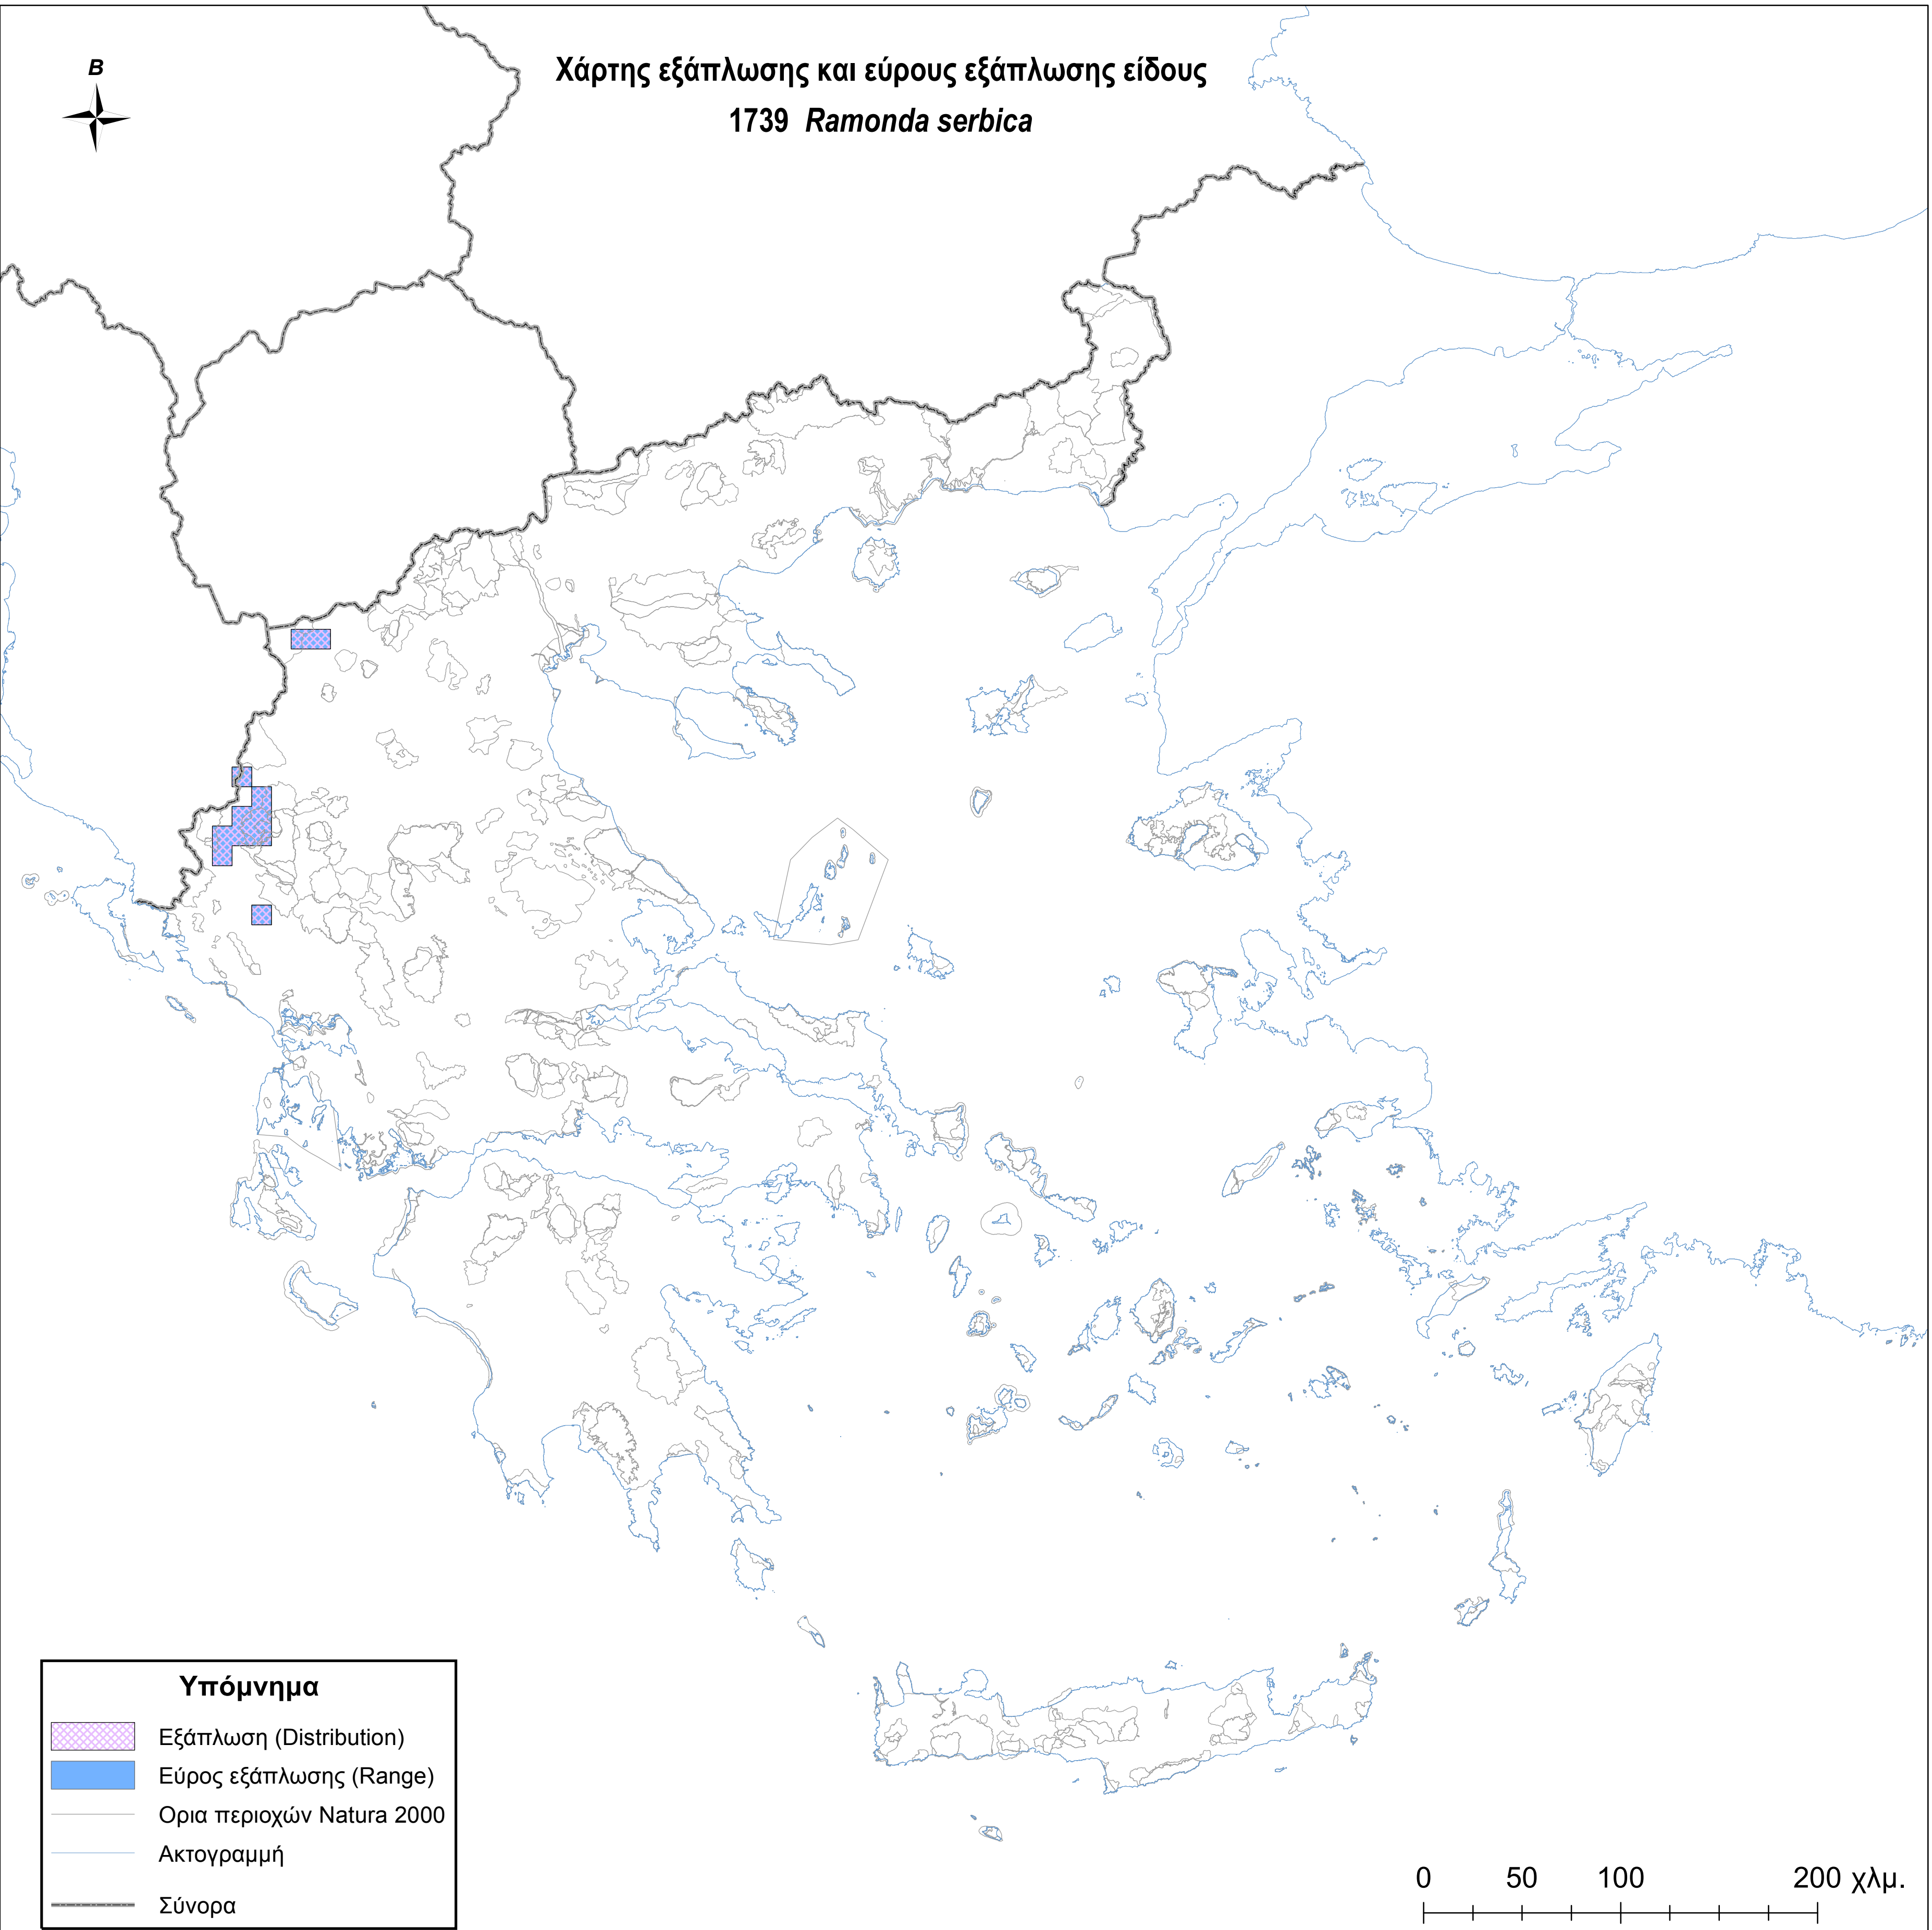

Χάρτης εξάπλωσης και εύρους εξάπλωσης είδους
1739 *Ramonda serbica*

Υπόμνημα

-  Εξάπλωση (Distribution)
-  Εύρος εξάπλωσης (Range)
-  Ορια περιοχών Natura 2000
-  Ακτογραμμή
-  Σύνορα

0 50 100 200 χλμ.